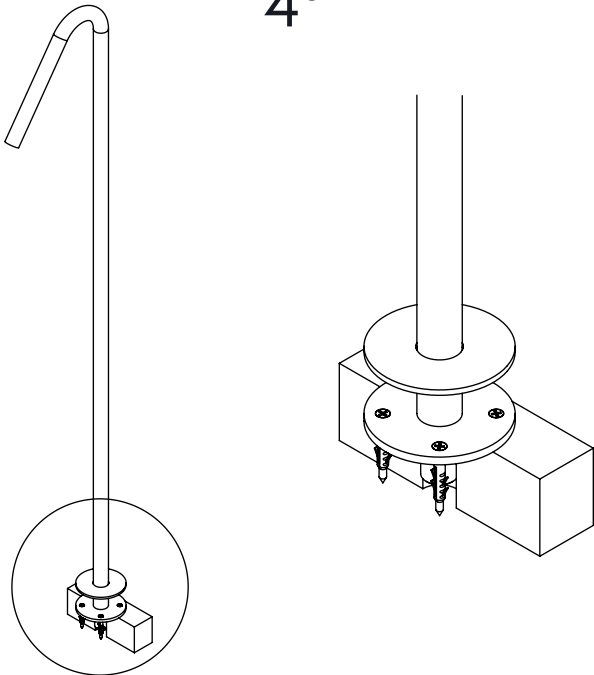

1°

Service:

MAX 80 C°

- Special Key 16,5
- Screw Driver
- level
- 8 mm

2°

Fixed:

3°

4°

5°

Maintenance: