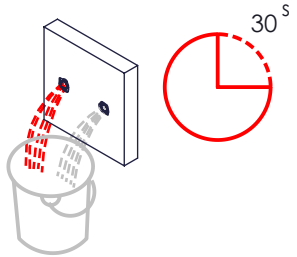

ESC. 1:5	Bica Lavatório Montagem Ao Chão			
12/01/2024	 ASM TAPS® WATER SOUL		SLIMASM150	

ITEM NO.	DESCRIPTION	REF.	QTY.
1	Bica Lavatório Chão Slim	100420	1
2	Casquilho Ponteira Bica Parede	100200	1
3	Ponteira Bica Parede	100038	1
4	Orings 10.00x2.00 NBR 70	001367	1
5	Bucha Nylon Standard Nr. 6	BNSTD060	4
6	Parafuso Madeira 4x45	7505A0400350ZN	4
7	Casquilho Perlador Bica Chão SLIM	100481	1
8	Embelezador Bicas Slim ao Chão	100423	1
9	Pater Fixação Chão Bica SLIMASM	100129	1
10	Casquilho Interior Bica Chão SLIM	100314	1
11	Orings 25.00x.50 NBR 70	001102	1
12	Perlador 16,5x1 Cilíndrico/Quadra	AC850A	1
13	Taco Ponteira Bica Parede	101163	1
19	Orings 10.00x2.00 NBR 70	001367	5

ESC. 1:5	Bica Lavatório Montagem Ao Chão			
12/01/2024			SLIMASM150	

1°

Service:

MAX 80 C°

- Special Key 16,5
- Screw Driver
- level
- 8 mm

2°

Fixed:

3°