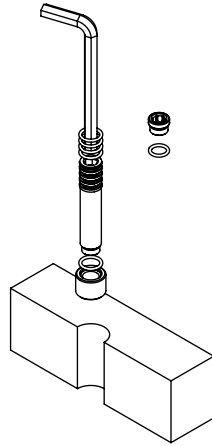

ESC. 1:5	Bica Lavatório Montagem Ao Chão			
12/01/2024	 ASM TAPS® WATER SOUL		SLIMASM150	

ITEM NO.	DESCRIPTION	REF.	QTY.
1	Bica Lavatório Chão Slim	100420	1
2	Casquilho Ponteira Bica Parede	100200	1
3	Ponteira Bica Parede	100038	1
4	Orings 10.00x2.00 NBR 70	001367	1
5	Bucha Nylon Standard Nr. 6	BNSTD060	4
6	Parafuso Madeira 4x45	7505A0400350ZN	4
7	Casquilho Perlador Bica Chão SLIM	100481	1
8	Embelezador Bicas Slim ao Chão	100423	1
9	Pater Fixação Chão Bica SLIMASM	100129	1
10	Casquilho Interior Bica Chão SLIM	100314	1
11	Orings 25.00x.50 NBR 70	001102	1
12	Perlador 16,5x1 Cilíndrico/Quadra	AC850A	1
13	Taco Ponteira Bica Parede	101163	1
19	Orings 10.00x2.00 NBR 70	001367	5

ESC. 1:5	Bica Lavatório Montagem Ao Chão			
12/01/2024			SLIMASM150	

1°

Service:

MAX 80 C°

- Special Key 16,5
- Screw Driver
- level
- 8 mm

2°

Fixed:

3°