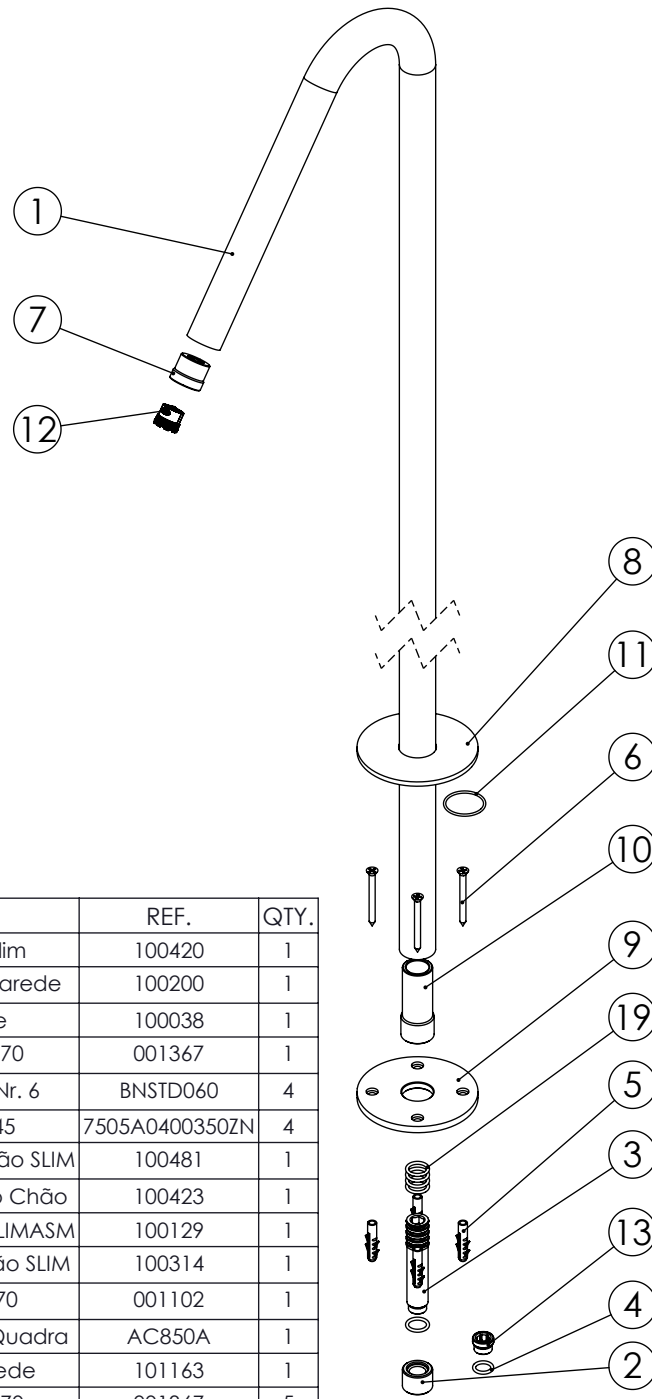

ESC. 1:5	Bica Lavatório Montagem Ao Chão			
12/01/2024	 ASM TAPS® WATER SOUL		SLIMASM150	

ITEM NO.	DESCRIPTION	REF.	QTY.
1	Bica Lavatório Chão Slim	100420	1
2	Casquilho Ponteira Bica Parede	100200	1
3	Ponteira Bica Parede	100038	1
4	Orings 10.00x2.00 NBR 70	001367	1
5	Bucha Nylon Standard Nr. 6	BNSTD060	4
6	Parafuso Madeira 4x45	7505A0400350ZN	4
7	Casquilho Perlador Bica Chão SLIM	100481	1
8	Embelezador Bicas Slim ao Chão	100423	1
9	Pater Fixação Chão Bica SLIMASM	100129	1
10	Casquilho Interior Bica Chão SLIM	100314	1
11	Orings 25.00x.50 NBR 70	001102	1
12	Perlador 16,5x1 Cilíndrico/Quadra	AC850A	1
13	Taco Ponteira Bica Parede	101163	1
19	Orings 10.00x2.00 NBR 70	001367	5

ESC. 1:5	Bica Lavatório Montagem Ao Chão			
12/01/2024			SLIMASM150	

1°

Service:

MAX 80 C°

- Special Key 16,5
- Screw Driver
- level
- 8 mm

2°

Fixed:

3°

4°

5°

Maintenance: