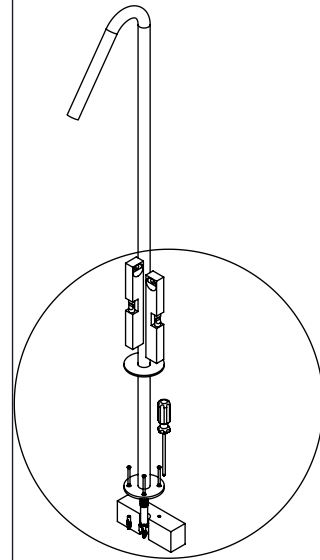

ESC. 1:5	Bica Lavatório Montagem Ao Chão			
12/01/2024	 ASM TAPS® WATER SOUL		SLIMASM150	

ITEM NO.	DESCRIPTION	REF.	QTY.
1	Bica Lavatório Chão Slim	100420	1
2	Casquilho Ponteira Bica Parede	100200	1
3	Ponteira Bica Parede	100038	1
4	Orings 10.00x2.00 NBR 70	001367	1
5	Bucha Nylon Standard Nr. 6	BNSTD060	4
6	Parafuso Madeira 4x45	7505A0400350ZN	4
7	Casquilho Perlador Bica Chão SLIM	100481	1
8	Embelezador Bicas Slim ao Chão	100423	1
9	Pater Fixação Chão Bica SLIMASM	100129	1
10	Casquilho Interior Bica Chão SLIM	100314	1
11	Orings 25.00x.50 NBR 70	001102	1
12	Perlador 16,5x1 Cilíndrico/Quadra	AC850A	1
13	Taco Ponteira Bica Parede	101163	1
19	Orings 10.00x2.00 NBR 70	001367	5

ESC. 1:5	Bica Lavatório Montagem Ao Chão			
12/01/2024			SLIMASM150	

1°

Service:

MAX 80 C°

- Special Key 16,5
- Screw Driver
- level
- 8 mm

2°

Fixed:

3°