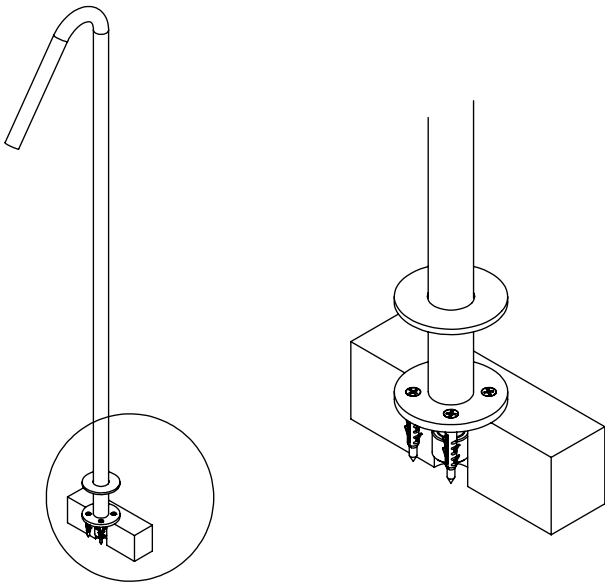

ESC.
1:5

Bica Banheira Montagem Ao Chão

02/12/2022

asm
A S M T A P S⁺
WATER SOUL

SLIMASM155

ITEM NO.	DESCRIPTION	REF.	QTY.
1	Bica Banheira Chão Slim	100421	1
2	Casquilho Ponteira Bica Parede	100200	1
3	Ponteira Bica Parede	100038	1
4	Orings 10.00x2.00 NBR 70	001367	1
5	Bucha Nylon Standard Nr. 6	BNSTD060	4
6	Parafuso Madeira 4x45	7505A0400350ZN	4
7	Casquilho Perlator Bica Chão SLIM	100481	1
8	Embelezador Bicas Slim ao Chão	100423	1
9	Pater Fixação Chão Bica SLIMASM	100129	1
10	Casquilho Interior Bica Chão SLIM	100314	1
11	Orings 23.00x2.00 NBR 70	001393	1
12	Perlator 16,5x1 Cilindrico/Quadra	AC850A	1
13	Taco Ponteira Bica Parede	101163	1
19	Orings 10.00x2.00 NBR 70	001367	5

- Special Key 16,5
- Screw Driver
- level
- 8 mm

2°

Fixed:

3°

4°

5°

Maintenance: