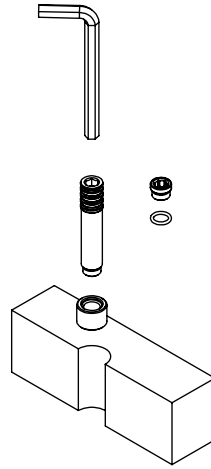

ESC.
1:5

Bica Banheira Montagem Ao Chão

02/12/2022

asm
A S M T A P S⁺
WATER SOUL

SLIMASM155

ITEM NO.	DESCRIPTION	REF.	QTY.
1	Bica Banheira Chão Slim	100421	1
2	Casquilho Ponteira Bica Parede	100200	1
3	Ponteira Bica Parede	100038	1
4	Orings 10.00x2.00 NBR 70	001367	1
5	Bucha Nylon Standard Nr. 6	BNSTD060	4
6	Parafuso Madeira 4x45	7505A0400350ZN	4
7	Casquilho Perlator Bica Chão SLIM	100481	1
8	Embelezador Bicas Slim ao Chão	100423	1
9	Pater Fixação Chão Bica SLIMASM	100129	1
10	Casquilho Interior Bica Chão SLIM	100314	1
11	Orings 23.00x2.00 NBR 70	001393	1
12	Perlator 16,5x1 Cilindrico/Quadra	AC850A	1
13	Taco Ponteira Bica Parede	101163	1
19	Orings 10.00x2.00 NBR 70	001367	5

ESC.
1:5

Bica Banheira Montagem Ao Chão

02/12/2022

SLIMASM155

1°

Service:

MAX
80 C°

30^s

- Special Key 16,5
- Screw Driver
- level
- 8 mm

2°

Fixed:

3°

4°

5°

Maintenance: