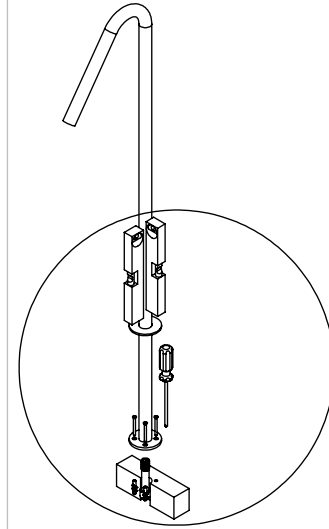

ESC.
1:5

Bica Banheira Montagem Ao Chão

02/12/2022

asm
A S M T A P S⁺
WATER SOUL

SLIMASM155

ITEM NO.	DESCRIPTION	REF.	QTY.
1	Bica Banheira Chão Slim	100421	1
2	Casquilho Ponteira Bica Parede	100200	1
3	Ponteira Bica Parede	100038	1
4	Orings 10.00x2.00 NBR 70	001367	1
5	Bucha Nylon Standard Nr. 6	BNSTD060	4
6	Parafuso Madeira 4x45	7505A0400350ZN	4
7	Casquilho Perlator Bica Chão SLIM	100481	1
8	Embelezador Bicas Slim ao Chão	100423	1
9	Pater Fixação Chão Bica SLIMASM	100129	1
10	Casquilho Interior Bica Chão SLIM	100314	1
11	Orings 23.00x2.00 NBR 70	001393	1
12	Perlator 16,5x1 Cilindrico/Quadra	AC850A	1
13	Taco Ponteira Bica Parede	101163	1
19	Orings 10.00x2.00 NBR 70	001367	5

ESC.
1:5

Bica Banheira Montagem Ao Chão

02/12/2022

SLIMASM155

1°

Service:

MAX
80 C°

30^s

- Special Key 16,5
- Screw Driver
- level
- 8 mm

2°

Fixed:

3°

4°

5°

Maintenance: