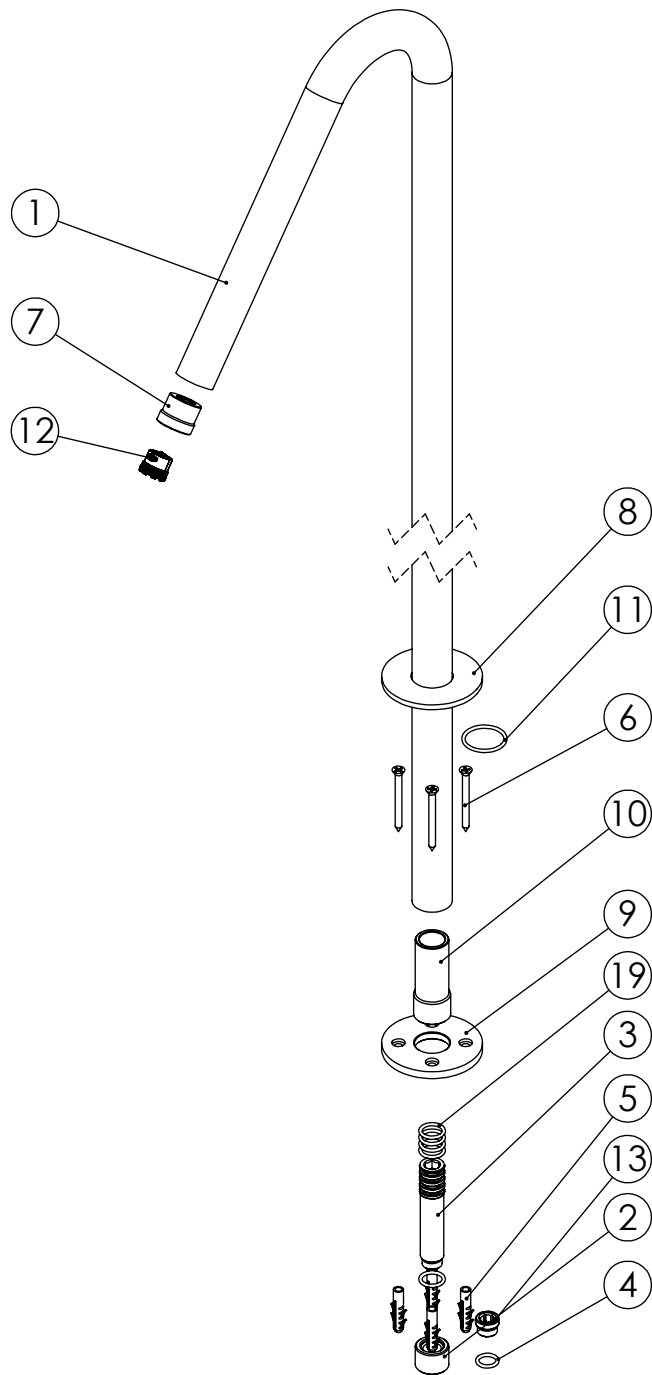

ESC.
1:5

Bica Banheira Montagem Ao Chão

02/12/2022

asm
A S M T A P S⁺
WATER SOUL

SLIMASM155

ITEM NO.	DESCRIPTION	REF.	QTY.
1	Bica Banheira Chão Slim	100421	1
2	Casquilho Ponteira Bica Parede	100200	1
3	Ponteira Bica Parede	100038	1
4	Orings 10.00x2.00 NBR 70	001367	1
5	Bucha Nylon Standard Nr. 6	BNSTD060	4
6	Parafuso Madeira 4x45	7505A0400350ZN	4
7	Casquilho Perlator Bica Chão SLIM	100481	1
8	Embelezador Bicas Slim ao Chão	100423	1
9	Pater Fixação Chão Bica SLIMASM	100129	1
10	Casquilho Interior Bica Chão SLIM	100314	1
11	Orings 23.00x2.00 NBR 70	001393	1
12	Perlator 16,5x1 Cilindrico/Quadra	AC850A	1
13	Taco Ponteira Bica Parede	101163	1
19	Orings 10.00x2.00 NBR 70	001367	5

ESC.
1:5

Bica Banheira Montagem Ao Chão

02/12/2022

SLIMASM155

1°

Service:

MAX
80 C°

30^s

- Special Key 16,5
- Screw Driver
- level
- 8 mm

2°

Fixed:

3°

4°

5°

Maintenance: