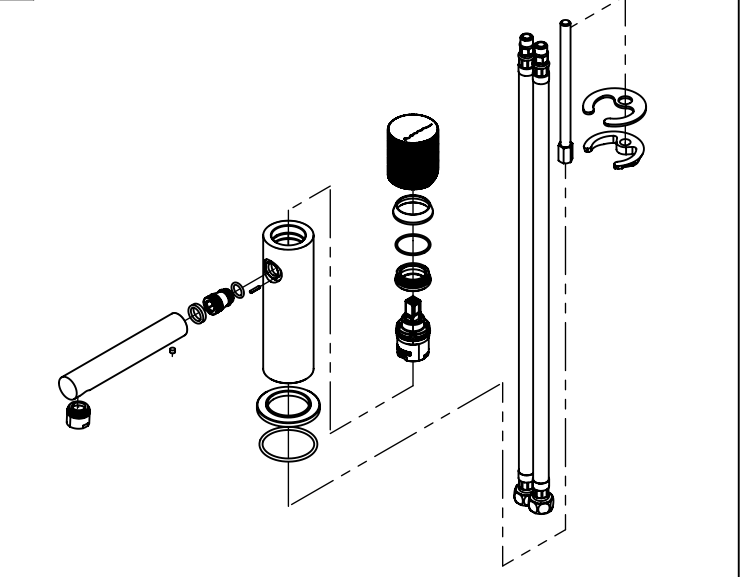

SPIRAL010 Rev. 1 10/11/2025

Nº	DESCRIPTION	REF.	QT.
1	CORPO LAVATÓRIO CILINDRICA	100072	1
2	Pater Lavatório Cilíndrico	100016	1
3	Orings 41.00x2.50 NBR 70	001783	1
4	Perno Umbrako Din 914 M4-4 Inox A-2	09140400040IN	1
5	Fêmea Fixação M8	101071	1
6	Ferradura	AC844	1
7	Ligação 450mm M10x1 G3/8"	AC844	2
8	Perno Fixação P_Monoc. 120mm	AC844	1
9	Vedação Da Ferradura	AC844	1
10	ÊMBOLO BICA LAVATÓRIO SPIRAL	101392	1
11	Orings 10.00x2.00 NBR 70	001367	2
12	Perlator M18x1	AC1440	1
13	CARTUCHO Ø 26 JUNTA SUPERIOR COLD OPEN	AC2280	1
14	Campânula Porca M32x1,5	100883	1
15	Porca M28x1 C_Oring	100892	1
16	Orings 20.00x1.50 NBR 70	021305	1
17	MANÍPULO SPIRAL LAVATÓRIO	AC2200	1
18	BICA LAVATÓRIO CILINDRICA 120 MM	100073	1
19	Orings 8.00x1.90 NBR 70	001349	1
20	CAVILHA ELÁSTICA DIN 1481 Ø 2X10 INOX A-2	14810200100IN	1

! SERVICE

ASM TAPS®

WATER SOUL

INSTALLATION MANUAL

1 CONECTION

2 FIXED

3 REMOVE PROTECTION

4 FIX IT