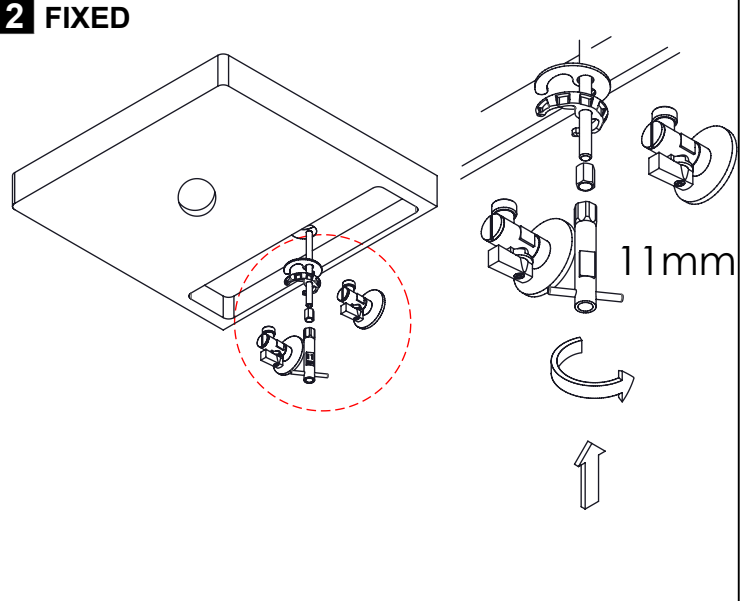

SPIRAL010 Rev. 1 10/11/2025

Nº	DESCRIPTION	REF.	QT.
1	CORPO LAVATÓRIO CILINDRICA	100072	1
2	Pater Lavatório Cilíndrico	100016	1
3	Orings 41.00x2.50 NBR 70	001783	1
4	Perno Umbrako Din 914 M4-4 Inox A-2	09140400040IN	1
5	Fêmea Fixação M8	101071	1
6	Ferradura	AC844	1
7	Ligação 450mm M10x1 G3/8"	AC844	2
8	Perno Fixação P_Monoc. 120mm	AC844	1
9	Vedação Da Ferradura	AC844	1
10	ÊMBOLO BICA LAVATÓRIO SPIRAL	101392	1
11	Orings 10.00x2.00 NBR 70	001367	2
12	Perlator M18x1	AC1440	1
13	CARTUCHO Ø 26 JUNTA SUPERIOR COLD OPEN	AC2280	1
14	Campânula Porca M32x1,5	100883	1
15	Porca M28x1 C_Oring	100892	1
16	Orings 20.00x1.50 NBR 70	021305	1
17	MANÍPULO SPIRAL LAVATÓRIO	AC2200	1
18	BICA LAVATÓRIO CILINDRICA 120 MM	100073	1
19	Orings 8.00x1.90 NBR 70	001349	1
20	CAVILHA ELÁSTICA DIN 1481 Ø 2X10 INOX A-2	14810200100IN	1

! SERVICE

ASM TAPS®

WATER SOUL

INSTALLATION MANUAL

1 CONECTION

2 FIXED

3 REMOVE PROTECTION

4 FIX IT