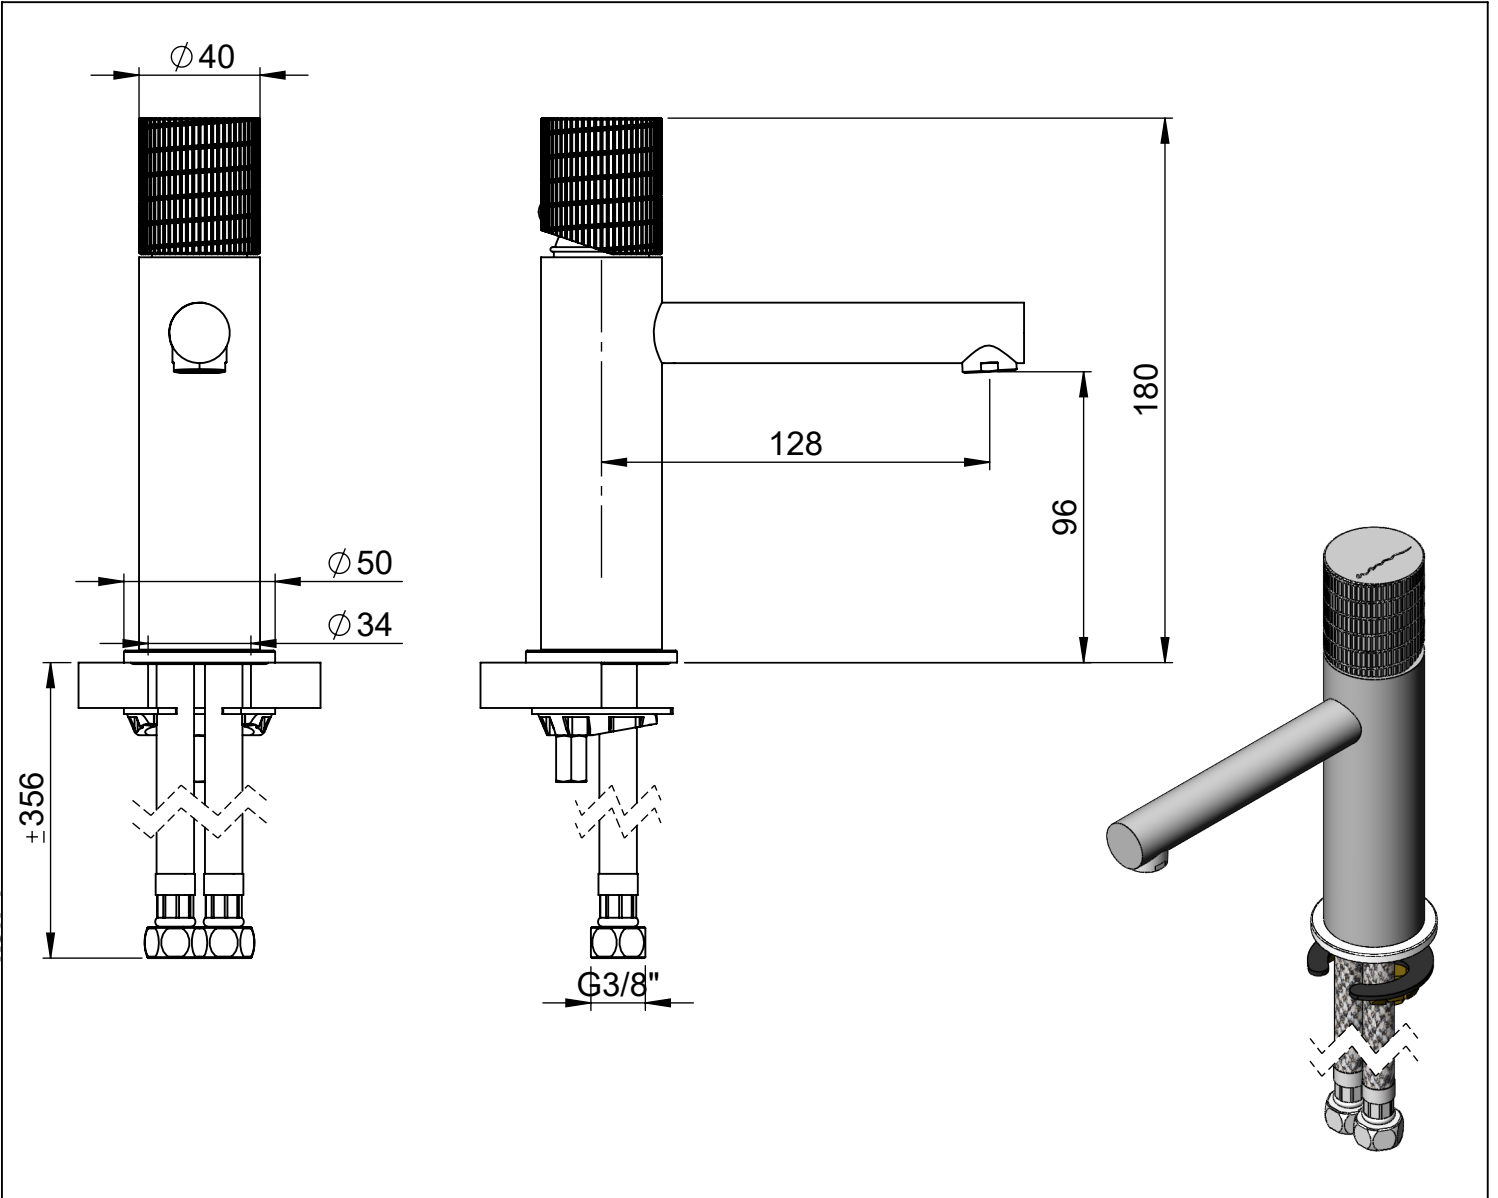

SPIRAL010

Monocomando Lavatório SPIRAL

A S M T A P S®

W A T E R S O U L

EN WASHBASIN MIXER SPIRAL

FR MITIGEUR LAVABO SPIRAL

ES MONOMANDO LAVABO SPIRAL

Rev. 1 10/11/2025

SPIRAL010

CARACTERÍSTICAS TÉCNICAS

PRESSÃO RECOMENDADA: RECOMMENDED PRESSURE:	3 - 4 BAR
TEMPERATURA RECOMENDADA: RECOMMENDED TEMPERATURE:	15°C - 65°C
MATERIAIS: MATERIALS:	Latão
TEMPERATURA MÁXIMA: MAXIMUM TEMPERATURE:	70°C
CAUDAL MÁXIMO A 3 BAR: MAXIMUM FLOW AT 3 BAR:	5L/MIN
LIGAÇÃO DE ENTRADA: INPUT CONNECTION:	G3/8"
LIGAÇÃO DE SÉIDA: OUTPUT CONNECTION:	-
PESO (KG): WEIGHT (KG):	-
DIMENSÕES EMBALAGEM (MM): SIZE PACKAGING (MM):	274x162x102

ACABAMENTOS

CR - CROMADO | CHROME | CHROME | CROMO
PR - PRETO MATE | BLACK MATT | NOIR MAT | NEGRO MATE
BR - BRANCO MATE | WHITE MATT | BLANC MAT | BLANCO MATE
ST - SATINOX | SATINOX | SATINOX | SATINOX
AT - ANTRACITE | ANTHRACITE | ANTHRACITE | ANTRACITA
GM - GUNMETAL | GUNMETAL | GUNMETAL | GUNMETAL
GMM - GUNMETAL MATE | GUNMETAL MATT | GUNMETAL MAT | GUNMETAL MATE
OR - DOURADO | GOLD | DORÉ | DORADO
ORM - DOURADO MATE | GOLD MATT | DORÉ MAT | DORADO MATE
CB - COBRE | COPPER | CUIVRE | COBRE
CBM - COBRE MAT | COPPER MAT | CUIVRE MAT | COBRE MATE

TECNOLOGIA

	AC2280 - Cartucho Ø25 Energy Saving AC2280 - Ø25 Energy Saving Cartridge
	Abertura energia saving Opening energy saving