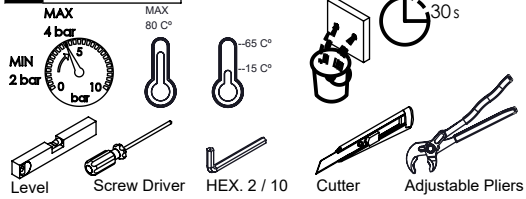

! SERVICE

ASM TAPS®

WATER SOUL

INSTALLATION MANUAL

1 CONECTION

2 FIXED

3 REMOVE PROTECTION

4 FIX IT

5 FIX IT

6 MAINTENANCE

Rev. 10/11/2025