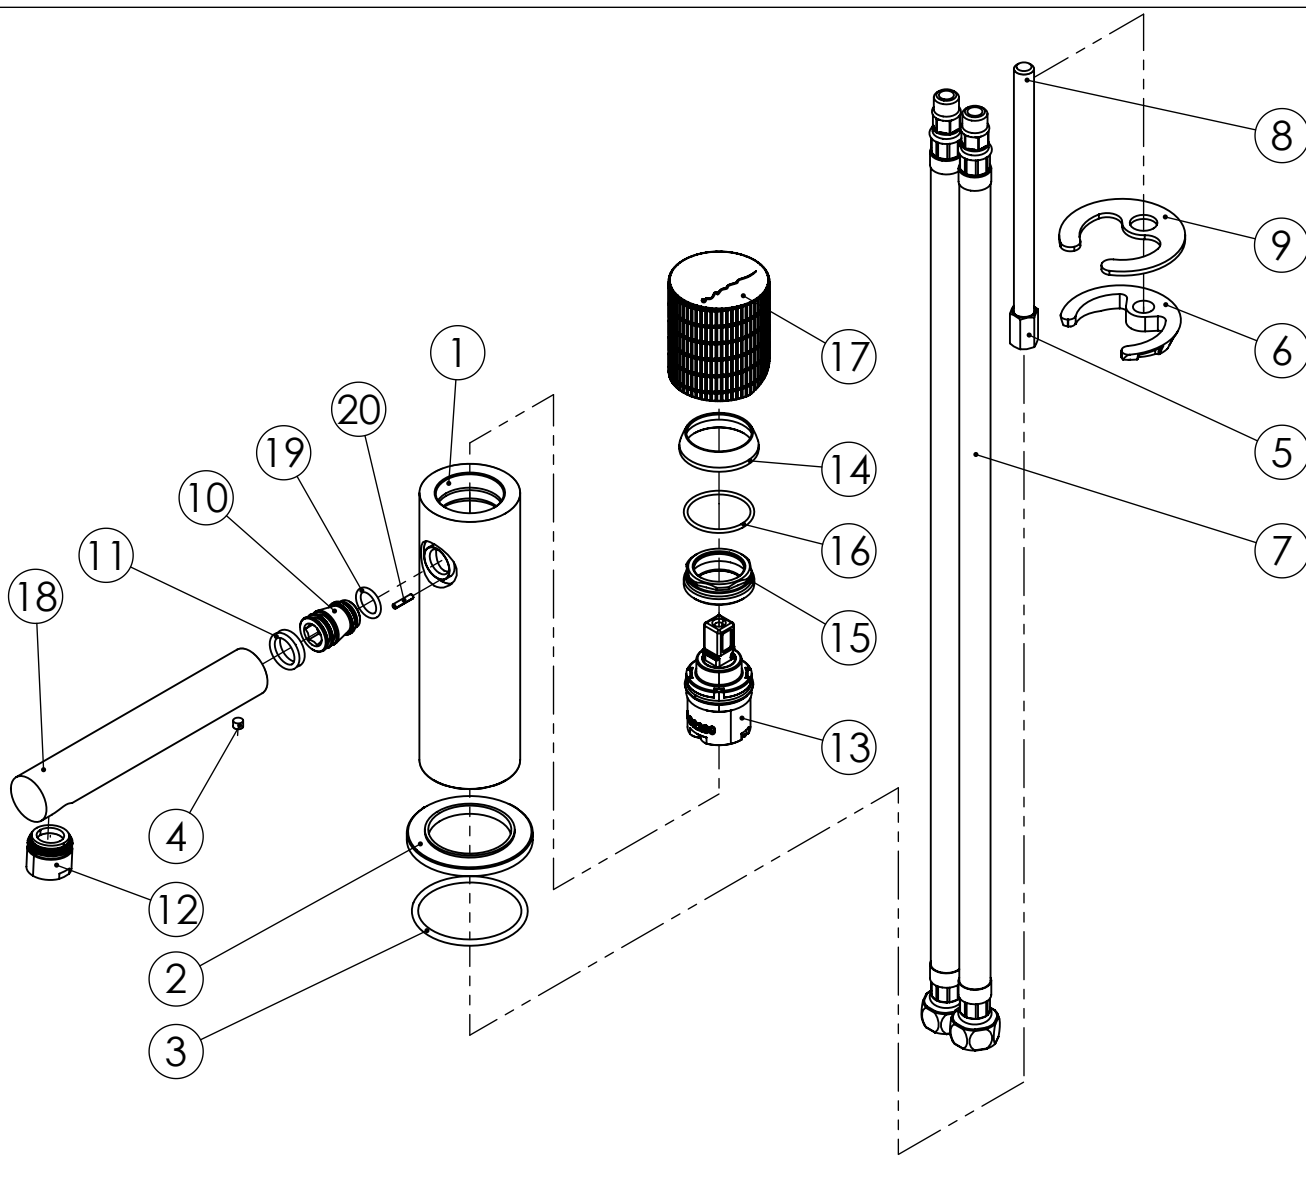

SPIRAL010

CARACTERÍSTICAS TÉCNICAS

PRESSÃO RECOMENDADA: RECOMMENDED PRESSURE:	3 - 4 BAR
TEMPERATURA RECOMENDADA: RECOMMENDED TEMPERATURE:	15°C - 65°C
MATERIAIS: MATERIALS:	Latão
TEMPERATURA MÁXIMA: MAXIMUM TEMPERATURE:	70°C
CAUDAL MÁXIMO A 3 BAR: MAXIMUM FLOW AT 3 BAR:	5L/MIN
LIGAÇÃO DE ENTRADA: INPUT CONNECTION:	G3/8"
LIGAÇÃO DE SÉIDA: OUTPUT CONNECTION:	-
PESO (KG): WEIGHT (KG):	-
DIMENSÕES EMBALAGEM (MM): SIZE PACKAGING (MM):	274x162x102

TECNOLOGIA

	AC2280 - Cartucho Ø25 Energy Saving AC2280 - Ø25 Energy Saving Cartridge
	Abertura energia saving Opening energy saving

SPIRAL010

Monocomando Lavatório SPIRAL

ASM TAPS®

WATER SOUL

LISTA DE COMPONENTES

SPIRAL010 Rev. 1 10/11/2025

Nº	DESCRIPTION	REF.	QT.
1	CORPO LAVATÓRIO CILINDRICA	100072	1
2	Pater Lavatório Cilíndrico	100016	1
3	Orings 41.00x2.50 NBR 70	001783	1
4	Perno Umbrako Din 914 M4-4 Inox A-2	09140400040IN	1
5	Fêmea Fixação M8	101071	1
6	Ferradura	AC844	1
7	Ligação 450mm M10x1 G3/8"	AC844	2
8	Perno Fixação P_Monoc. 120mm	AC844	1
9	Vedação Da Ferradura	AC844	1
10	ÊMBOLO BICA LAVATÓRIO SPIRAL	101392	1
11	Orings 10.00x2.00 NBR 70	001367	2
12	Perlator M18x1	AC1440	1
13	CARTUCHO Ø 26 JUNTA SUPERIOR COLD OPEN	AC2280	1
14	Campânula Porca M32x1,5	100883	1
15	Porca M28x1 C_Oring	100892	1
16	Orings 20.00x1.50 NBR 70	021305	1
17	MANÍPULO SPIRAL LAVATÓRIO	AC2200	1
18	BICA LAVATÓRIO CILINDRICA 120 MM	100073	1
19	Orings 8.00x1.90 NBR 70	001349	1
20	CAVILHA ELÁSTICA DIN 1481 Ø 2X10 INOX A-2	14810200100IN	1

! SERVICE

ASM TAPS®

WATER SOUL

INSTALLATION MANUAL

1 CONECTION

2 FIXED

3 REMOVE PROTECTION

4 FIX IT