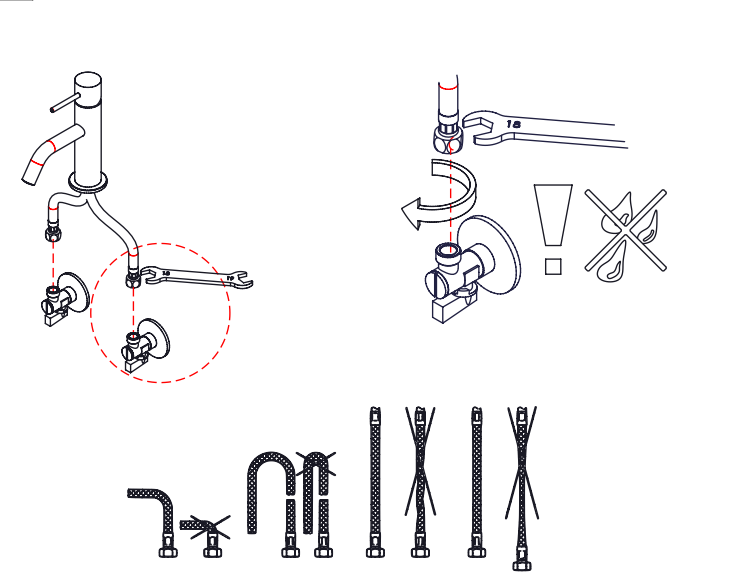

SPIRAL010 Rev. 1 10/11/2025

Nº	DESCRIPTION	REF.	QT.
1	CORPO LAVATÓRIO CILINDRICA	100072	1
2	Pater Lavatório Cilíndrico	100016	1
3	Orings 41.00x2.50 NBR 70	001783	1
4	Perno Umbrako Din 914 M4-4 Inox A-2	09140400040IN	1
5	Fêmea Fixação M8	101071	1
6	Ferradura	AC844	1
7	Ligação 450mm M10x1 G3/8"	AC844	2
8	Perno Fixação P_Monoc. 120mm	AC844	1
9	Vedação Da Ferradura	AC844	1
10	ÊMBOLO BICA LAVATÓRIO SPIRAL	101392	1
11	Orings 10.00x2.00 NBR 70	001367	2
12	Perlator M18x1	AC1440	1
13	CARTUCHO Ø 26 JUNTA SUPERIOR COLD OPEN	AC2280	1
14	Campânula Porca M32x1,5	100883	1
15	Porca M28x1 C_Oring	100892	1
16	Orings 20.00x1.50 NBR 70	021305	1
17	MANÍPULO SPIRAL LAVATÓRIO	AC2200	1
18	BICA LAVATÓRIO CILINDRICA 120 MM	100073	1
19	Orings 8.00x1.90 NBR 70	001349	1
20	CAVILHA ELÁSTICA DIN 1481 Ø 2X10 INOX A-2	14810200100IN	1

! SERVICE

ASM TAPS®

WATER SOUL

INSTALLATION MANUAL

1 CONECTION

2 FIXED

3 REMOVE PROTECTION

4 FIX IT