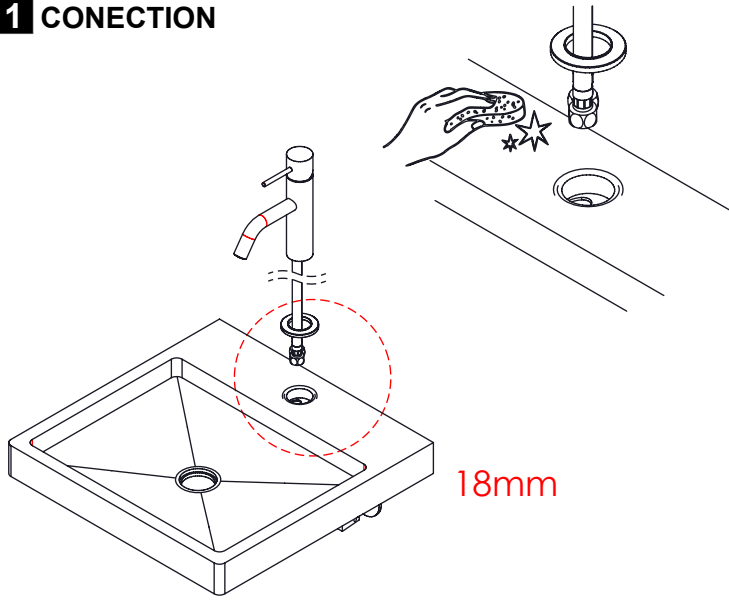

SPIRAL010 Rev. 1 10/11/2025

Nº	DESCRIPTION	REF.	QT.
1	CORPO LAVATÓRIO CILINDRICA	100072	1
2	Pater Lavatório Cilíndrico	100016	1
3	Orings 41.00x2.50 NBR 70	001783	1
4	Perno Umbrako Din 914 M4-4 Inox A-2	09140400040IN	1
5	Fêmea Fixação M8	101071	1
6	Ferradura	AC844	1
7	Ligação 450mm M10x1 G3/8"	AC844	2
8	Perno Fixação P_Monoc. 120mm	AC844	1
9	Vedação Da Ferradura	AC844	1
10	ÊMBOLO BICA LAVATÓRIO SPIRAL	101392	1
11	Orings 10.00x2.00 NBR 70	001367	2
12	Perlator M18x1	AC1440	1
13	CARTUCHO Ø 26 JUNTA SUPERIOR COLD OPEN	AC2280	1
14	Campânula Porca M32x1,5	100883	1
15	Porca M28x1 C_Oring	100892	1
16	Orings 20.00x1.50 NBR 70	021305	1
17	MANÍPULO SPIRAL LAVATÓRIO	AC2200	1
18	BICA LAVATÓRIO CILINDRICA 120 MM	100073	1
19	Orings 8.00x1.90 NBR 70	001349	1
20	CAVILHA ELÁSTICA DIN 1481 Ø 2X10 INOX A-2	14810200100IN	1

! SERVICE

ASM TAPS®

WATER SOUL

INSTALLATION MANUAL

1 CONECTION

2 FIXED

3 REMOVE PROTECTION

4 FIX IT