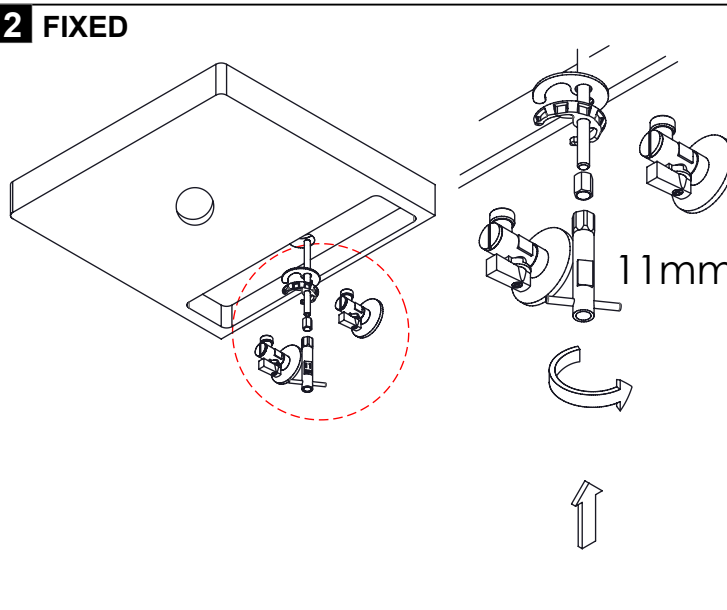

SPIRAL020

MISTURADORA BIDÉ SPIRAL

ASM TAPS®

WATER SOUL

LISTA DE COMPONENTES

SPIRAL020 Rev. A 24/10/2024

Nº	DESCRIPTION	REF.	QT.
1	CORPO LAVATÓRIO CILÍNDRICA	100072	1
2	Pater Lavatório Cilíndrico	100016	1
3	Orings 41.00x2.50 NBR 70	001783	1
4	Fêmea Fixação M8	AC843	1
5	Ferradura	AC844	1
6	Ligação 450mm M10x1 G3/8"	AC844	2
7	Perno Fixação P_Monoc. 120mm	AC844	1
8	Vedação Da Ferradura	AC844	1
9	MANÍPULO MONOCOMANDO SPIRAL	101390	1
10	Perno Umbrako Din 916 M4-5 Inox A-2	09140400050IN	1
11	Dístico em ABS de 5.5mm Cromado	LH-PLCR4	1
12	Válvula Clic-Clac Normal Latão	AC170	1
13	BICA BIDÉ SPIRAL	101404	1
14	Rótula Espumador Airforce F16x1 Cromado	AC1560	1
15	ÊMBOLO BICA LAVATÓRIO SPIRAL	101392	1
16	Orings 10.00x2.00 NBR 70	001367	3
17	Porca M37x1,5 C_Oring	100881	1
18	Orings 23.00x1.50 NBR 70	001098	1
19	Campânula Porca M37x1,5	100880	1
20	CARTUCHO 35 ENERGY SAVING	AC540C	1
21	Perno Umbrako Din 914 M4-4 Inox A-2	09140400040IN	1
22	PERLATOR M16 *1 - 7 L/MIN	AC1550	1
23	CAVILHA ELÁSTICA DIN 1481 Ø 2X10 INOX A-2	14810200100IN	1

! SERVICE

SPIRAL020

MISTURADORA BIDÉ SPIRAL

A S M T A P S

W A T E R S O U L

INSTALLATION MANUAL

1 CONECTION

2 FIXED