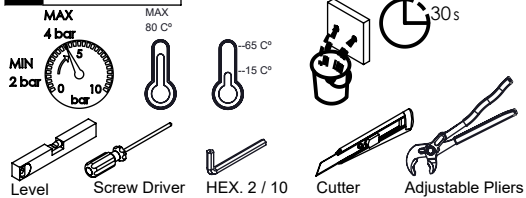

! SERVICE

SPIRAL020

MISTURADORA BIDÉ SPIRAL

A S M T A P S

W A T E R S O U L

INSTALLATION MANUAL

1 CONECTION