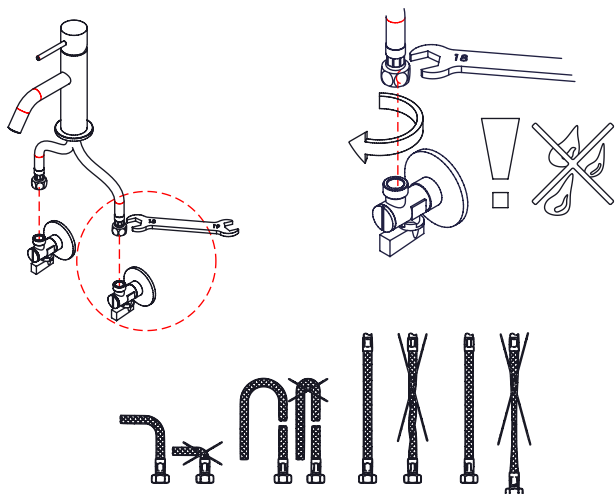

SPIRAL020

MISTURADORA BIDÉ SPIRAL

ASM TAPS®

WATER SOUL

LISTA DE COMPONENTES

SPIRAL020 Rev. A 24/10/2024

Nº	DESCRIPTION	REF.	QT.
1	CORPO LAVATÓRIO CILÍNDRICA	100072	1
2	Pater Lavatório Cilíndrico	100016	1
3	Orings 41.00x2.50 NBR 70	001783	1
4	Fêmea Fixação M8	AC843	1
5	Ferradura	AC844	1
6	Ligação 450mm M10x1 G3/8"	AC844	2
7	Perno Fixação P_Monoc. 120mm	AC844	1
8	Vedação Da Ferradura	AC844	1
9	MANÍPULO MONOCOMANDO SPIRAL	101390	1
10	Perno Umbrako Din 916 M4-5 Inox A-2	09140400050IN	1
11	Dístico em ABS de 5.5mm Cromado	LH-PLCR4	1
12	Válvula Clic-Clac Normal Latão	AC170	1
13	BICA BIDÉ SPIRAL	101404	1
14	Rótula Espumador Airforce F16x1 Cromado	AC1560	1
15	ÊMBOLO BICA LAVATÓRIO SPIRAL	101392	1
16	Orings 10.00x2.00 NBR 70	001367	3
17	Porca M37x1,5 C_Oring	100881	1
18	Orings 23.00x1.50 NBR 70	001098	1
19	Campânula Porca M37x1,5	100880	1
20	CARTUCHO 35 ENERGY SAVING	AC540C	1
21	Perno Umbrako Din 914 M4-4 Inox A-2	09140400040IN	1
22	PERLATOR M16 *1 - 7 L/MIN	AC1550	1
23	CAVILHA ELÁSTICA DIN 1481 Ø 2X10 INOX A-2	14810200100IN	1

! SERVICE

SPIRAL020

MISTURADORA BIDÉ SPIRAL

A S M T A P S

W A T E R S O U L

INSTALLATION MANUAL

1 CONECTION

2 FIXED

3 REMOVE PROTECTION

4 FIX IT

5 FIX IT

6 MAINTENANCE

SPIRAL020 Rev. A 24/10/2024