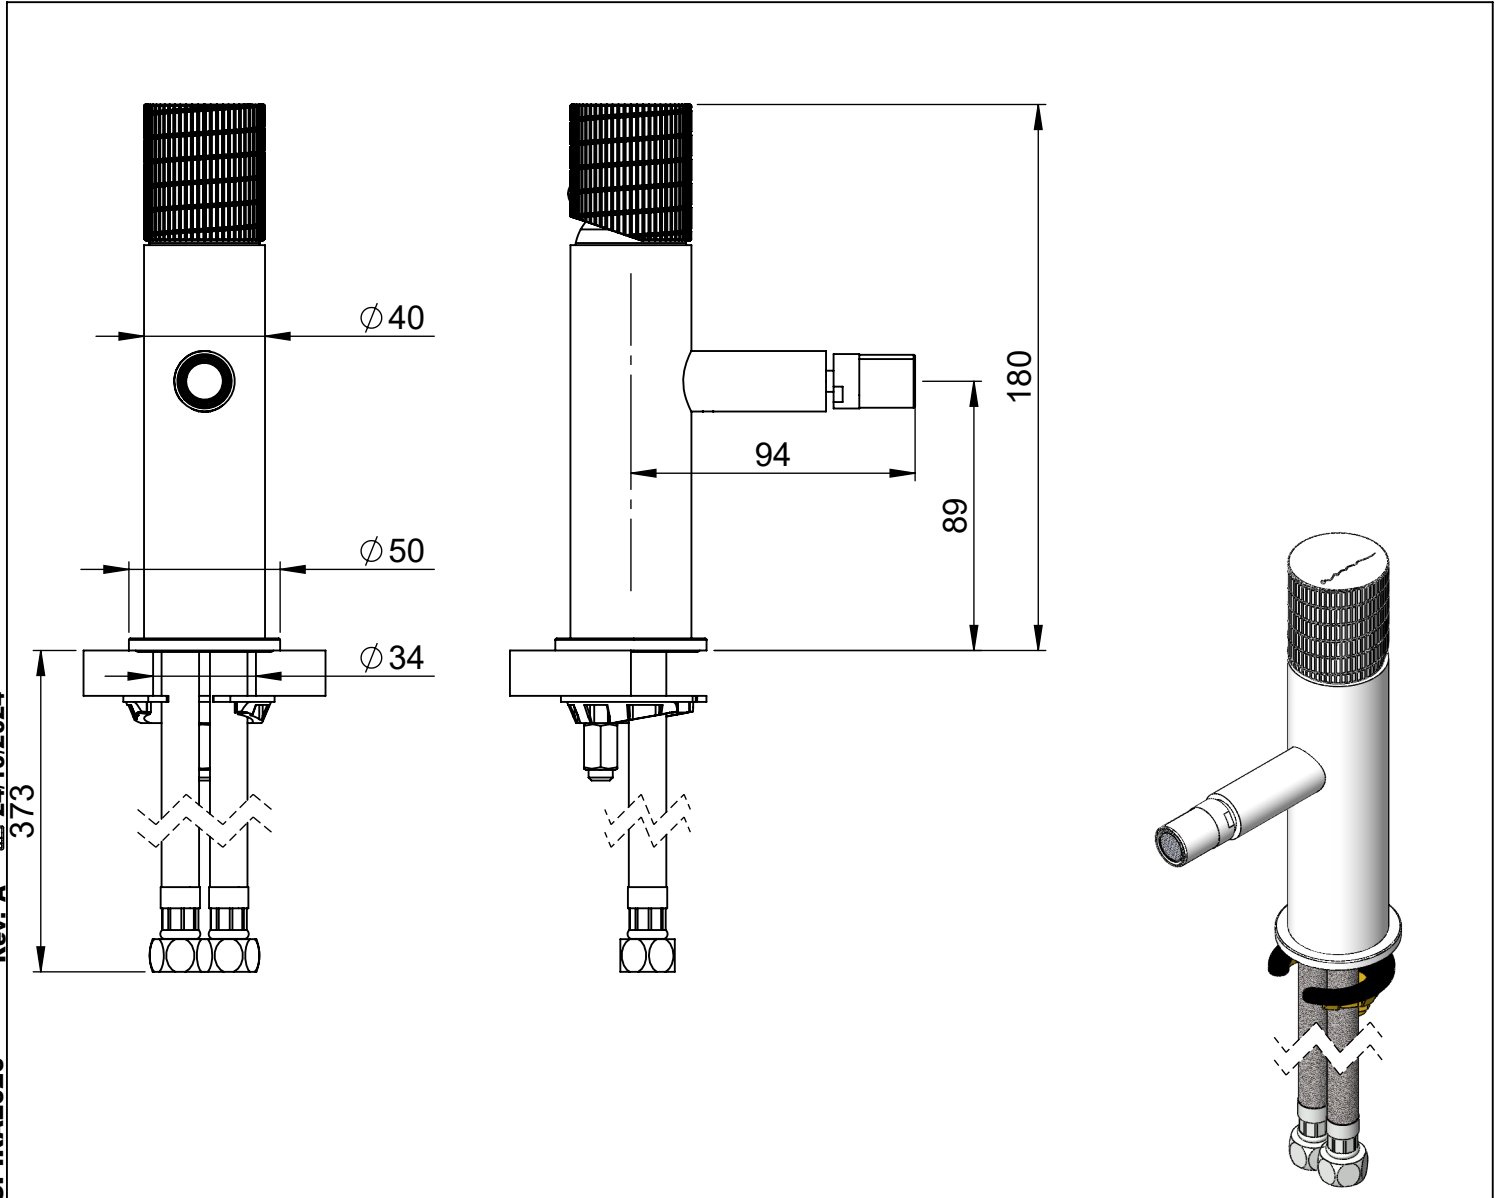

Rev. A 24/10/2024

SPIRAL020

CARACTERÍSTICAS TÉCNICAS

PRESSÃO RECOMENDADA:
RECOMMENDED PRESSURE: 3 - 4 BAR

TEMPERATURA RECOMENDADA:
RECOMMENDED TEMPERATURE: 15°C - 65°C

MATERIAIS:
MATERIALS: Latão

TEMPERATURA MÁXIMA:
MAXIMUM TEMPERATURE: 70°C

CAUDAL MÁXIMO A 3 BAR:
MAXIMUM FLOW AT 3 BAR: L/MIN

LIGAÇÃO DE ENTRADA:
INPUT CONNECTION: G3/8"

LIGAÇÃO DE SÉIDA:
OUTPUT CONNECTION: -

PESO (KG):
WEIGHT (KG): 1,46

DIMENSÕES EMBALAGEM (MM):
SIZE PACKAGING (MM): 365x250x80

ACABAMENTOS

CR - CROMADO | CHROME | CHROME | CROMO

PR - PRETO MATE | BLACK MATT | NOIR MAT | NEGRO MATE

BR - BRANCO MATE | WHITE MATT | BLANC MAT | BLANCO MATE

ST - SATINOX | SATINOX | SATINOX | SATINOX

AT - ANTRACITE | ANTHRACITE | ANTHRACITE | ANTRACITA

GM - GUNMETAL | GUNMETAL | GUNMETAL | GUNMETAL

GMM - GUNMETAL MATE | GUNMETAL MATT | GUNMETAL MAT | GUNMETAL MATE

OR - DOURADO | GOLD | DORÉ | DORADO

ORM - DOURADO MATE | GOLD MATT | DORÉ MAT | DORADO MATE

CB - COBRE | COPPER | CUIVRE | COBRE

CBM - COBRE MAT | COPPER MAT | CUIVRE MAT | COBRE MATE

TECNOLOGIA

AC1360 - CASTELO CERÂMICO 1/2" 1/4 VOLTA
AC1360 - CERAMIC VALVE 1/2" 1/4 TURN

Abertura energia saving
Opening energy saving