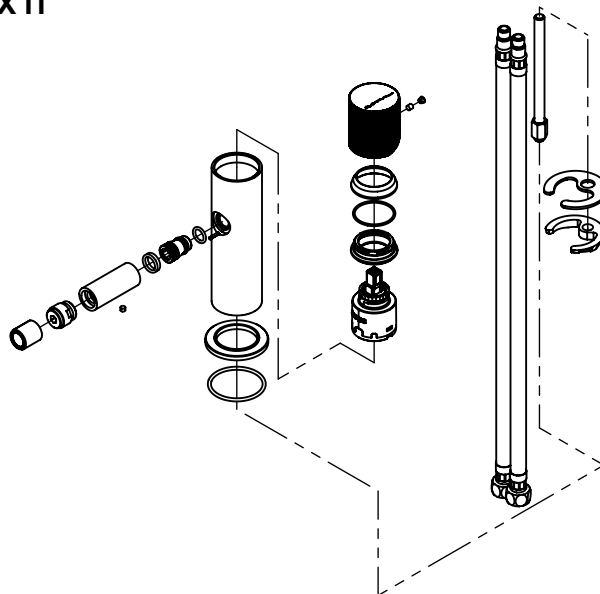

4 FIX IT

5 FIX IT

6 MAINTENANCE

SPIRAL020 Rev. A 24/10/2024