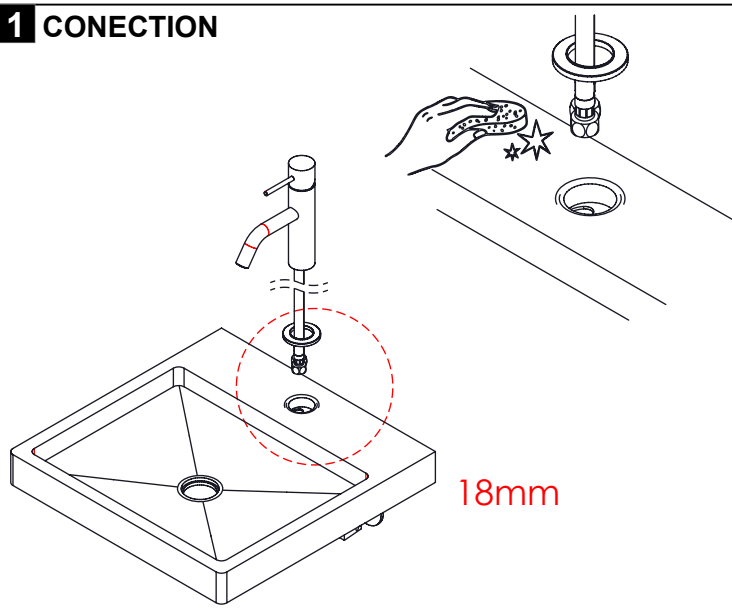

SPIRAL020

MISTURADORA BIDÉ SPIRAL

ASM TAPS®

WATER SOUL

LISTA DE COMPONENTES

SPIRAL020 Rev. A 24/10/2024

Nº	DESCRIPTION	REF.	QT.
1	CORPO LAVATÓRIO CILÍNDRICA	100072	1
2	Pater Lavatório Cilíndrico	100016	1
3	Orings 41.00x2.50 NBR 70	001783	1
4	Fêmea Fixação M8	AC843	1
5	Ferradura	AC844	1
6	Ligação 450mm M10x1 G3/8"	AC844	2
7	Perno Fixação P_Monoc. 120mm	AC844	1
8	Vedação Da Ferradura	AC844	1
9	MANÍPULO MONOCOMANDO SPIRAL	101390	1
10	Perno Umbrako Din 916 M4-5 Inox A-2	09140400050IN	1
11	Dístico em ABS de 5.5mm Cromado	LH-PLCR4	1
12	Válvula Clic-Clac Normal Latão	AC170	1
13	BICA BIDÉ SPIRAL	101404	1
14	Rótula Espumador Airforce F16x1 Cromado	AC1560	1
15	ÊMBOLO BICA LAVATÓRIO SPIRAL	101392	1
16	Orings 10.00x2.00 NBR 70	001367	3
17	Porca M37x1,5 C_Oring	100881	1
18	Orings 23.00x1.50 NBR 70	001098	1
19	Campânula Porca M37x1,5	100880	1
20	CARTUCHO 35 ENERGY SAVING	AC540C	1
21	Perno Umbrako Din 914 M4-4 Inox A-2	09140400040IN	1
22	PERLATOR M16 *1 - 7 L/MIN	AC1550	1
23	CAVILHA ELÁSTICA DIN 1481 Ø 2X10 INOX A-2	14810200100IN	1

! SERVICE

SPIRAL020

MISTURADORA BIDÉ SPIRAL

A S M T A P S

W A T E R S O U L

INSTALLATION MANUAL

1 CONECTION

2 FIXED