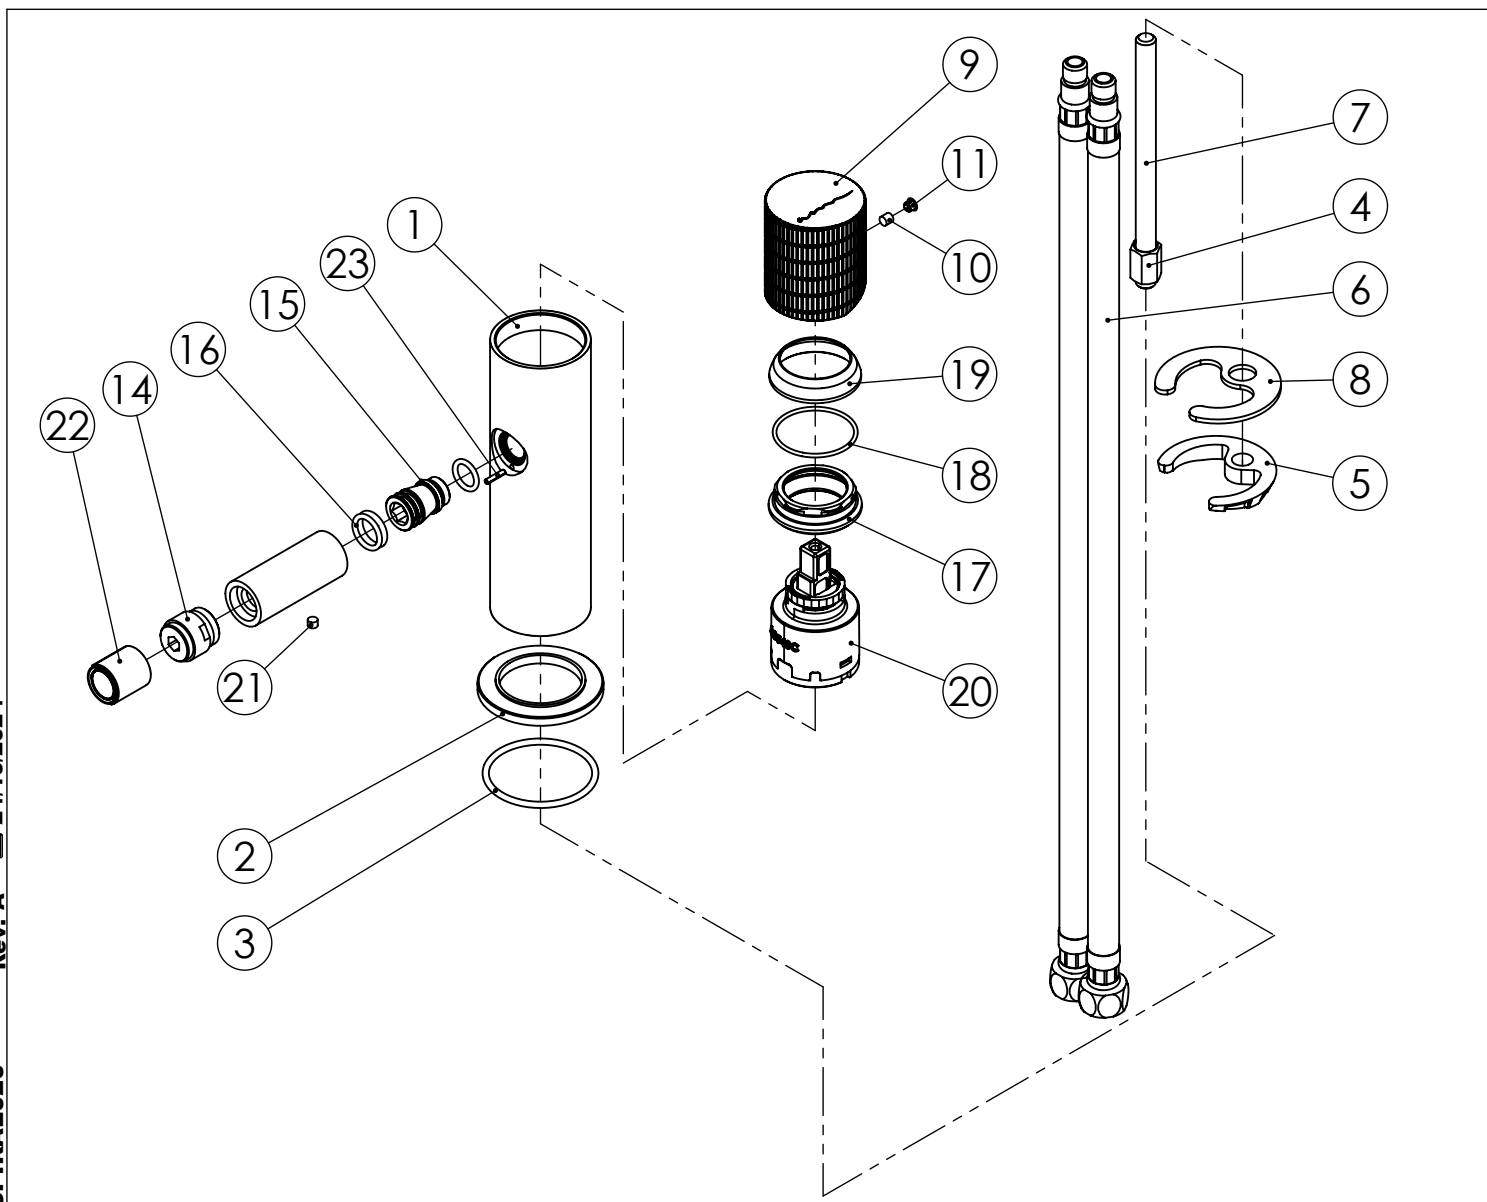

SPIRAL020

MISTURADORA BIDÉ SPIRAL

ASM TAPS®

WATER SOUL

LISTA DE COMPONENTES

SPIRAL020 Rev. A 24/10/2024

Nº	DESCRIPTION	REF.	QT.
1	CORPO LAVATÓRIO CILÍNDRICA	100072	1
2	Pater Lavatório Cilíndrico	100016	1
3	Orings 41.00x2.50 NBR 70	001783	1
4	Fêmea Fixação M8	AC843	1
5	Ferradura	AC844	1
6	Ligação 450mm M10x1 G3/8"	AC844	2
7	Perno Fixação P_Monoc. 120mm	AC844	1
8	Vedação Da Ferradura	AC844	1
9	MANÍPULO MONOCOMANDO SPIRAL	101390	1
10	Perno Umbrako Din 916 M4-5 Inox A-2	09140400050IN	1
11	Dístico em ABS de 5.5mm Cromado	LH-PLCR4	1
12	Válvula Clic-Clac Normal Latão	AC170	1
13	BICA BIDÉ SPIRAL	101404	1
14	Rótula Espumador Airforce F16x1 Cromado	AC1560	1
15	ÊMBOLO BICA LAVATÓRIO SPIRAL	101392	1
16	Orings 10.00x2.00 NBR 70	001367	3
17	Porca M37x1,5 C_Oring	100881	1
18	Orings 23.00x1.50 NBR 70	001098	1
19	Campânula Porca M37x1,5	100880	1
20	CARTUCHO 35 ENERGY SAVING	AC540C	1
21	Perno Umbrako Din 914 M4-4 Inox A-2	09140400040IN	1
22	PERLATOR M16 *1 - 7 L/MIN	AC1550	1
23	CAVILHA ELÁSTICA DIN 1481 Ø 2X10 INOX A-2	14810200100IN	1