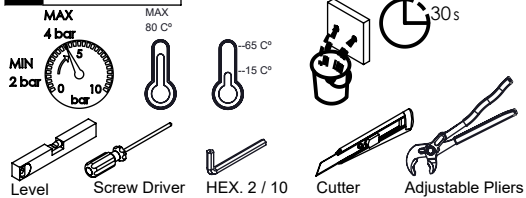

! SERVICE

SPIRAL070

MONOC. EMBUTIR LAVATÓRIO
ESPELHO COMPLETO SPIRAL

A S M T A P S ®

W A T E R S O U L

INSTALLATION MANUAL

1 CONECTION