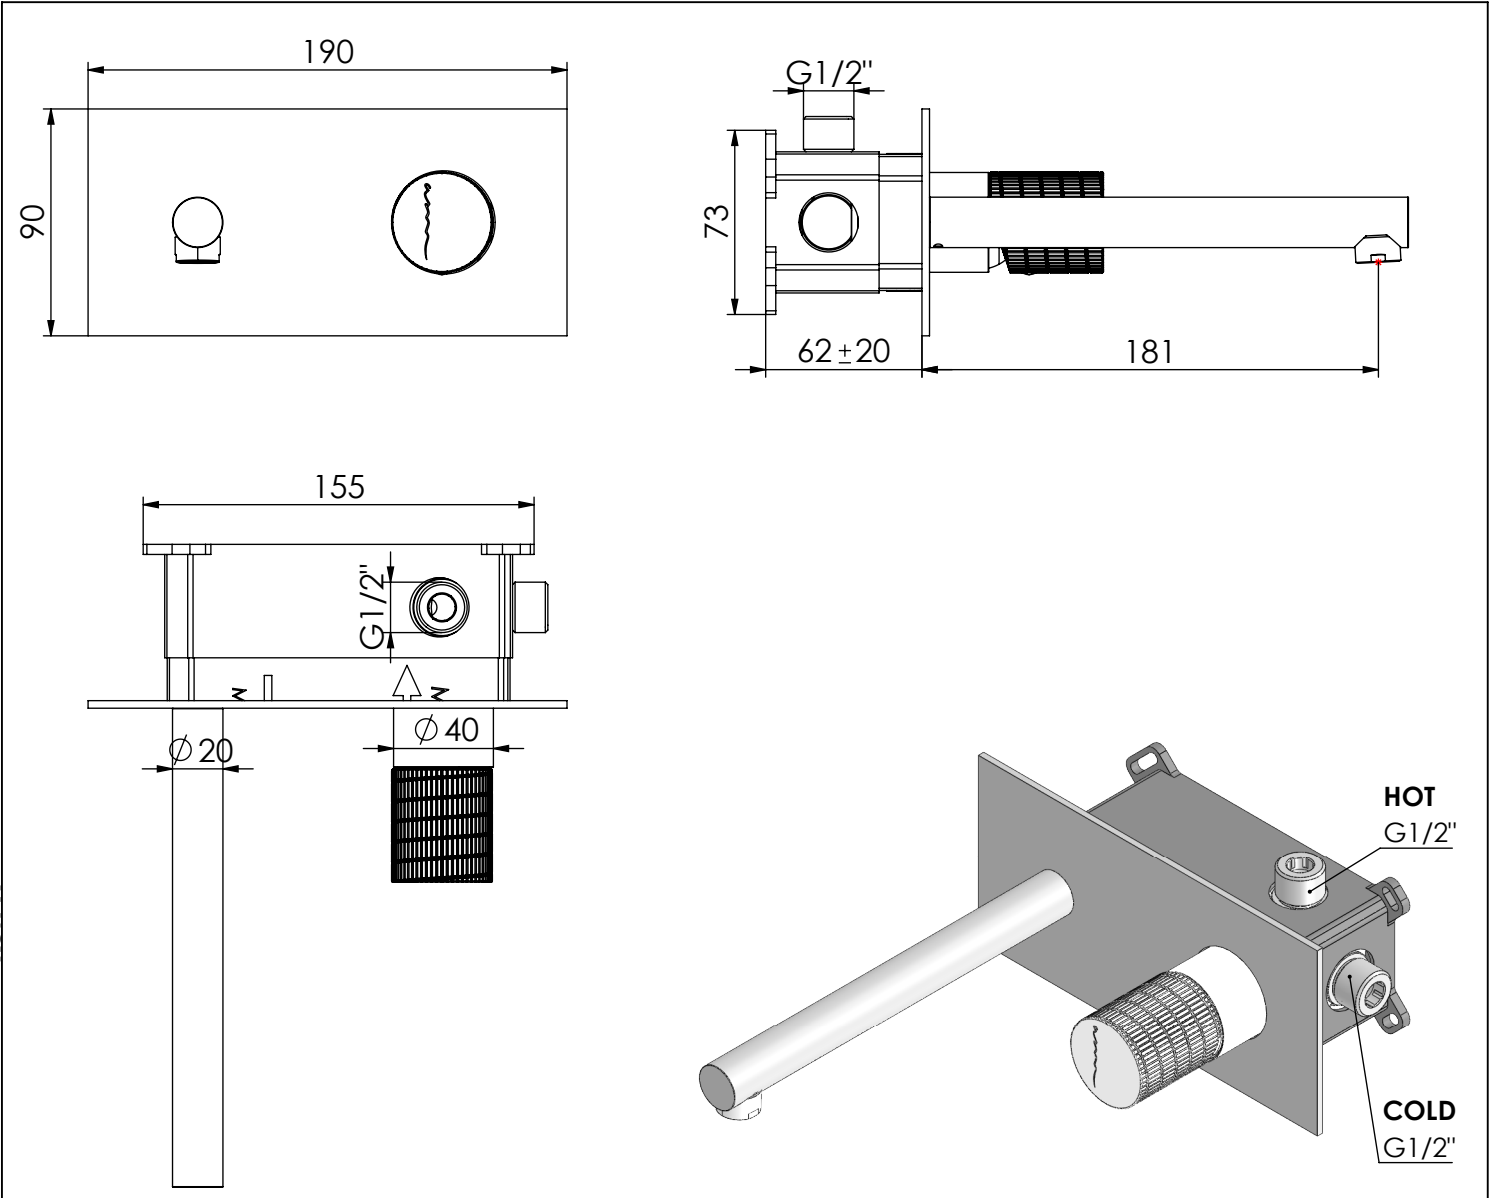

# SPIRAL070

MONOC. EMBUTIR LAVATÓRIO ESPELHO  
COMPLETO SPIRAL

ASM TAPS®

WATER SOUL

**EN** CONCEALED WASHBASIN MIXER SPIRAL

**FR** MITIGEUR LAVABO ENCASTRÉE SPIRAL

**ES** MONOMANDO LAVABO EMPOTRAR SPIRAL

SPIRAL070 Rev. A 25/09/2024

CAUDAL MÁXIMO A 3 BAR:  
MAXIMUM FLOW AT 3 BAR: 5L/MIN

LIGAÇÃO DE ENTRADA:  
INPUT CONNECTION: G1/2"

LIGAÇÃO DE SÉIDA:  
OUTPUT CONNECTION: G1/2"

PESO (KG):  
WEIGHT (KG): 2,37

DIMENSÕES EMBALAGEM (MM):  
SIZE PACKAGING (MM): 274x162x102