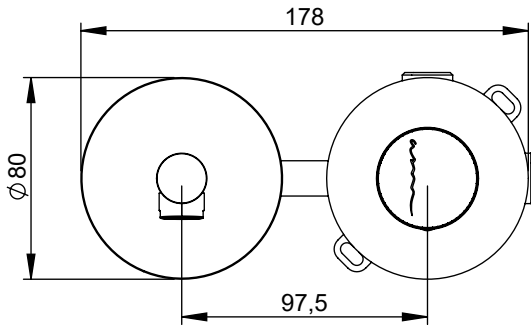

# SPIRAL070C

MONOC. EMBUTIR LAVATÓRIO ESPELHO  
SEPARADOS SPIRAL

ASM TAPS®

WATER SOUL

**EN** CONCEALED WASHBASIN MIXER SPIRAL

**FR** MITIGEUR LAVABO ENCASTRÉE SPIRAL

**ES** MONOMANDO LAVABO EMPOTRAR SPIRAL

SPIRAL070C Rev. C 11/05/2026

## CARACTERÍSTICAS TÉCNICAS

PRESSÃO RECOMENDADA: RECOMMENDED PRESSURE:	3 - 4 BAR
TEMPERATURA RECOMENDADA: RECOMMENDED TEMPERATURE:	15°C - 65°C
MATERIAIS: MATERIALS:	Latão
TEMPERATURA MÁXIMA: MAXIMUM TEMPERATURE:	70°C
CAUDAL MÁXIMO A 3 BAR: MAXIMUM FLOW AT 3 BAR:	5L/MIN
LIGAÇÃO DE ENTRADA: INPUT CONNECTION:	G1/2"
LIGAÇÃO DE SÁIDA: OUTPUT CONNECTION:	G1/2"
PESO (KG): WEIGHT (KG):	2,37
DIMENSÕES EMBALAGEM (MM): SIZE PACKAGING (MM):	274x162x102

## TECNOLOGIA

-  AC540C - Cartucho Ø35 Energy Saving  
AC540C - Ø35 Energy Saving Cartridge
-  Embutido a parede  
Built-in to wall
-  Abertura energia saving  
Opening energy saving