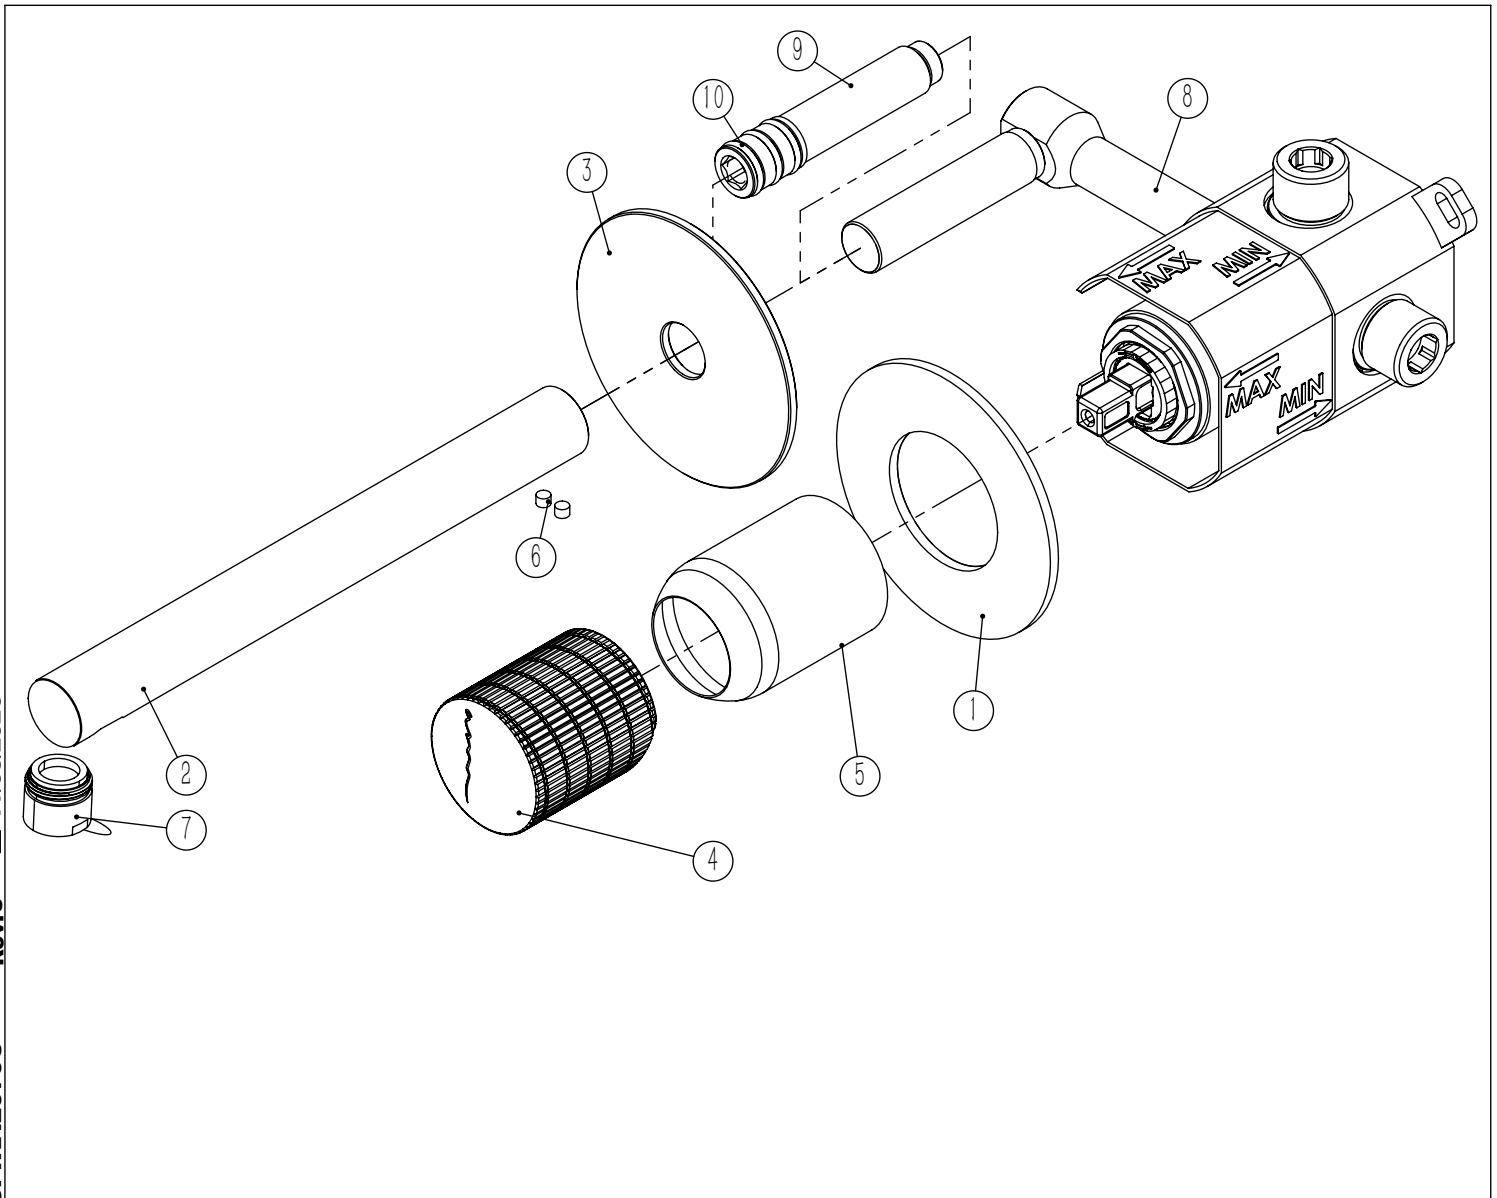

## TECNOLOGIA

-  AC540C - Cartucho Ø35 Energy Saving  
AC540C - Ø35 Energy Saving Cartridge
-  Embutido a parede  
Built-in to wall
-  Abertura energia saving  
Opening energy saving

## LISTA DE COMPONENTES

SPIRAL070C Rev.C 11/05/2026

Nº	DESCRIPTION	REF.	QT.
1	ESPELHO 1 VIA CILÍNDRICO	100274	1
2	Bica Parede Cilindrica	100058	1
3	PATER BICA PAREDE CILÍNDRICA	101425	1
4	MANÍPULO SPIRAL LAVATÓRIO	AC2200	1
5	COPO EMBUTIDOS EXTERIOR	101557	1
6	Perno Umbrako Din 914 M4-4 Inox A-2	09140400040IN	2
7	Perlator M18x1	AC1440	1
8	BOX MONOC. EMBUTIR LAVATÓRIO/SANITA BIDÉ ESPELHOS SEPARADOS	INT101	1
9	PONTEIRA BICA PAREDE SLIMASM	100038	1
10	Orings 10.00x2.00 NBR 70	001367	3