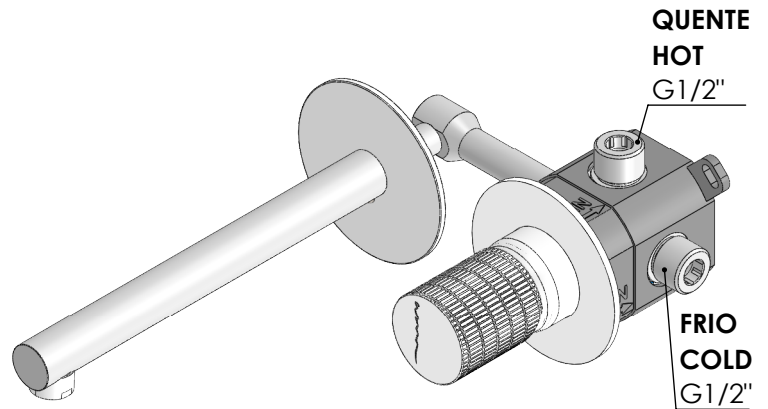

# SPIRAL070C

MONOC. EMBUTIR LAVATÓRIO ESPELHO  
SEPARADOS SPIRAL

ASM TAPS®

WATER SOUL

**EN** CONCEALED WASHBASIN MIXER SPIRAL

**FR** MITIGEUR LAVABO ENCASTRÉE SPIRAL

**ES** MONOMANDO LAVABO EMPOTRAR SPIRAL

SPIRAL070C Rev. C 11/05/2026

## CARACTERÍSTICAS TÉCNICAS

PRESSÃO RECOMENDADA: RECOMMENDED PRESSURE:	3 - 4 BAR
TEMPERATURA RECOMENDADA: RECOMMENDED TEMPERATURE:	15°C - 65°C
MATERIAIS: MATERIALS:	Latão
TEMPERATURA MÁXIMA: MAXIMUM TEMPERATURE:	70°C
CAUDAL MÁXIMO A 3 BAR: MAXIMUM FLOW AT 3 BAR:	5L/MIN
LIGAÇÃO DE ENTRADA: INPUT CONNECTION:	G1/2"
LIGAÇÃO DE SÁIDA: OUTPUT CONNECTION:	G1/2"
PESO (KG): WEIGHT (KG):	2,37
DIMENSÕES EMBALAGEM (MM): SIZE PACKAGING (MM):	274x162x102

## TECNOLOGIA

-  AC540C - Cartucho Ø35 Energy Saving  
AC540C - Ø35 Energy Saving Cartridge
-  Embutido a parede  
Built-in to wall
-  Abertura energia saving  
Opening energy saving