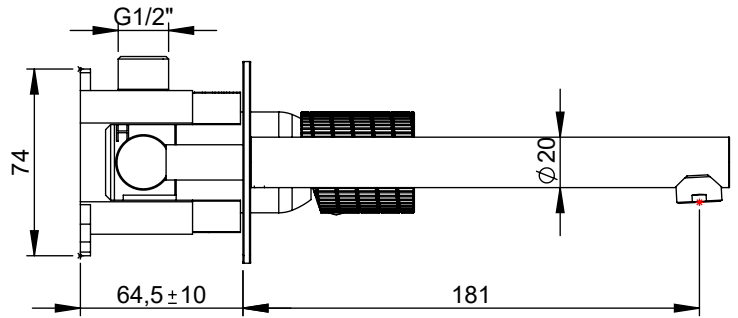

# SPIRAL070C

MONOC. EMBUTIR LAVATÓRIO ESPELHO  
SEPARADOS SPIRAL

ASM TAPS®

WATER SOUL

**EN** CONCEALED WASHBASIN MIXER SPIRAL

**FR** MITIGEUR LAVABO ENCASTRÉE SPIRAL

**ES** MONOMANDO LAVABO EMPOTRAR SPIRAL

SPIRAL070C Rev. C 11/05/2026

## CARACTERÍSTICAS TÉCNICAS

PRESSÃO RECOMENDADA: RECOMMENDED PRESSURE:	3 - 4 BAR
TEMPERATURA RECOMENDADA: RECOMMENDED TEMPERATURE:	15°C - 65°C
MATERIAIS: MATERIALS:	Latão
TEMPERATURA MÁXIMA: MAXIMUM TEMPERATURE:	70°C
CAUDAL MÁXIMO A 3 BAR: MAXIMUM FLOW AT 3 BAR:	5L/MIN
LIGAÇÃO DE ENTRADA: INPUT CONNECTION:	G1/2"
LIGAÇÃO DE SÁIDA: OUTPUT CONNECTION:	G1/2"
PESO (KG): WEIGHT (KG):	2,37
DIMENSÕES EMBALAGEM (MM): SIZE PACKAGING (MM):	274x162x102

## TECNOLOGIA

-  AC540C - Cartucho Ø35 Energy Saving  
AC540C - Ø35 Energy Saving Cartridge
-  Embutido a parede  
Built-in to wall
-  Abertura energia saving  
Opening energy saving