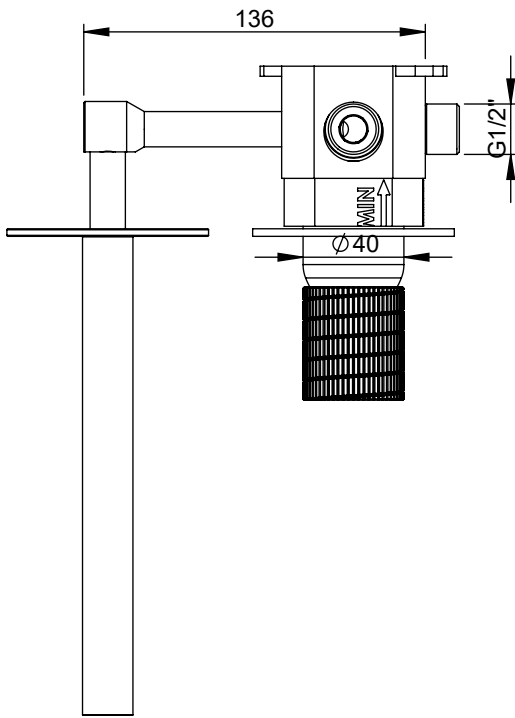

# SPIRAL070C

MONOC. EMBUTIR LAVATÓRIO ESPELHO  
SEPARADOS SPIRAL

ASM TAPS®

WATER SOUL

**EN** CONCEALED WASHBASIN MIXER SPIRAL

**FR** MITIGEUR LAVABO ENCASTRÉE SPIRAL

**ES** MONOMANDO LAVABO EMPOTRAR SPIRAL

SPIRAL070C Rev. C 11/05/2026

## CARACTERÍSTICAS TÉCNICAS

PRESSÃO RECOMENDADA: RECOMMENDED PRESSURE:	3 - 4 BAR
TEMPERATURA RECOMENDADA: RECOMMENDED TEMPERATURE:	15°C - 65°C
MATERIAIS: MATERIALS:	Latão
TEMPERATURA MÁXIMA: MAXIMUM TEMPERATURE:	70°C
CAUDAL MÁXIMO A 3 BAR: MAXIMUM FLOW AT 3 BAR:	5L/MIN
LIGAÇÃO DE ENTRADA: INPUT CONNECTION:	G1/2"
LIGAÇÃO DE SÁIDA: OUTPUT CONNECTION:	G1/2"
PESO (KG): WEIGHT (KG):	2,37
DIMENSÕES EMBALAGEM (MM): SIZE PACKAGING (MM):	274x162x102

## TECNOLOGIA

-  AC540C - Cartucho Ø35 Energy Saving  
AC540C - Ø35 Energy Saving Cartridge
-  Embutido a parede  
Built-in to wall
-  Abertura energia saving  
Opening energy saving