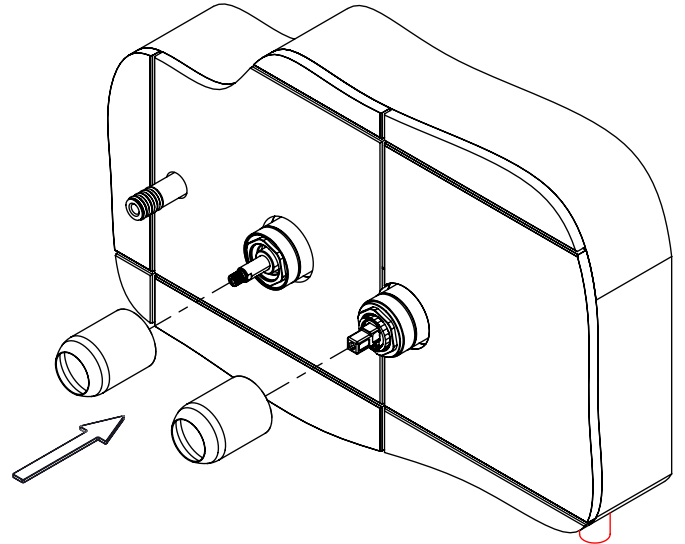

! SERVICE

SPIRAL090C

MONOCOMANDO EMBUTIR 2/3 VIAS C/ CHUVEIRO MÃO SPIRAL

A S M T A P S ®

W A T E R S O U L

INSTALLATION MANUAL

1 CONECTION

2 FIXED

3 REMOVE PROTECTION

4 FIX IT

5 FIX IT

6 MAINTENANCE

SPIRAL090C Rev.A 11/02/2026