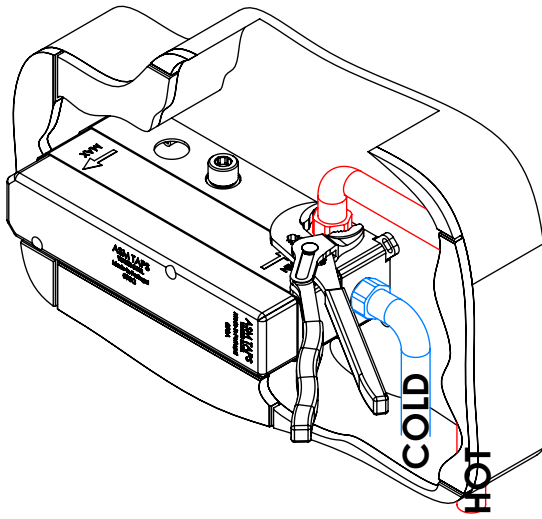

SPIRAL090C

MONOCOMANDO EMBUTIR 2/3 VIAS
C/ CHUVEIRO MÃO SPIRAL

ASM TAPS®

WATER SOUL

LISTA DE COMPONENTES

SPIRAL090C Rev.A 11/02/2026

Nº	DESCRIPTION	REF.	QT.
1	COPO EMBUTIDOS EXTERIOR	101557	2
2	MANÍPULO SPIRAL LAVATÓRIO	AC2200	1
3	MANÍPULO DISTRIBUIDOR SPIRAL	AC2210	1
4	Tomada Água Cilíndrica	100117	1
5	Casquilho P_Base Chuveiro	100052	1
6	Orings 13.00x1.50 NBR 70	001078	1
7	Perno Umbrako Din 914 M5-8 Inox A-2	09140500080IN	1
8	Chuveiro Cilíndrico	AC391	1
9	Ligação Banheira Duche 1,75 MT Cromolux	AC780	1
10	PROTEÇÃO INTERIOR CHUVEIRO TOMADA DE ÁGUA	AC2040	1
11	BOX MONOCOMANDO EMBUTIR 2/3 VIAS C/ CHUVEIRO MÃO	INT108	1
12	Esp. P.Monoc.1 via 3.saídas C.Tomada de água	100503	1

! SERVICE

SPIRAL090C

MONOCOMANDO EMBUTIR 2/3 VIAS C/ CHUVEIRO MÃO SPIRAL

A S M T A P S ®

W A T E R S O U L

INSTALLATION MANUAL

1 CONECTION

2 FIXED