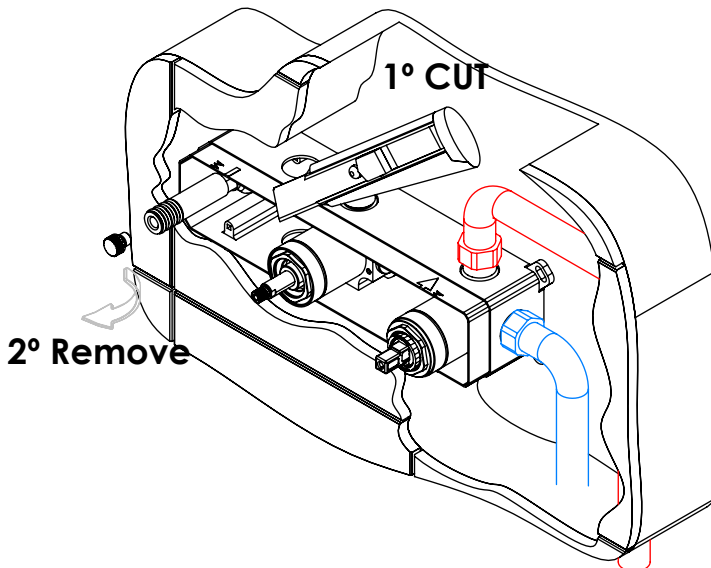

3 REMOVE PROTECTION