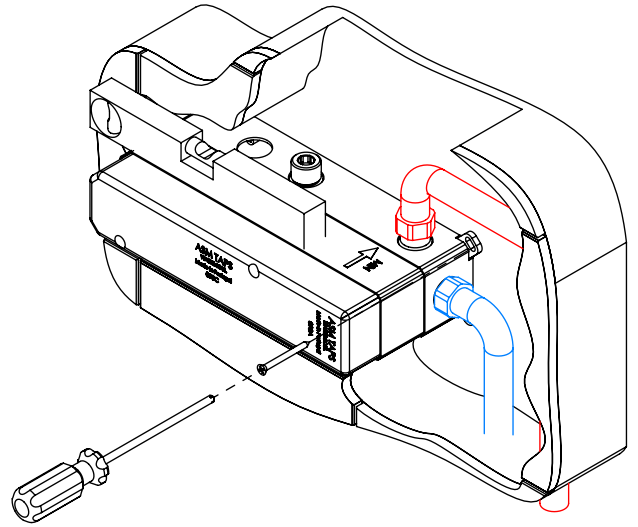

SPIRAL090C

MONOCOMANDO EMBUTIR 2/3 VIAS
C/ CHUVEIRO MÃO SPIRAL

ASM TAPS®

WATER SOUL

LISTA DE COMPONENTES

SPIRAL090C Rev.A 11/02/2026

Nº	DESCRIPTION	REF.	QT.
1	COPO EMBUTIDOS EXTERIOR	101557	2
2	MANÍPULO SPIRAL LAVATÓRIO	AC2200	1
3	MANÍPULO DISTRIBUIDOR SPIRAL	AC2210	1
4	Tomada Água Cilíndrica	100117	1
5	Casquilho P_Base Chuveiro	100052	1
6	Orings 13.00x1.50 NBR 70	001078	1
7	Perno Umbrako Din 914 M5-8 Inox A-2	09140500080IN	1
8	Chuveiro Cilíndrico	AC391	1
9	Ligação Banheira Duche 1,75 MT Cromolux	AC780	1
10	PROTEÇÃO INTERIOR CHUVEIRO TOMADA DE ÁGUA	AC2040	1
11	BOX MONOCOMANDO EMBUTIR 2/3 VIAS C/ CHUVEIRO MÃO	INT108	1
12	Esp. P.Monoc.1 via 3.saídas C.Tomada de água	100503	1

! SERVICE

SPIRAL090C

MONOCOMANDO EMBUTIR 2/3 VIAS C/ CHUVEIRO MÃO SPIRAL

A S M T A P S ®

W A T E R S O U L

INSTALLATION MANUAL

1 CONECTION

2 FIXED