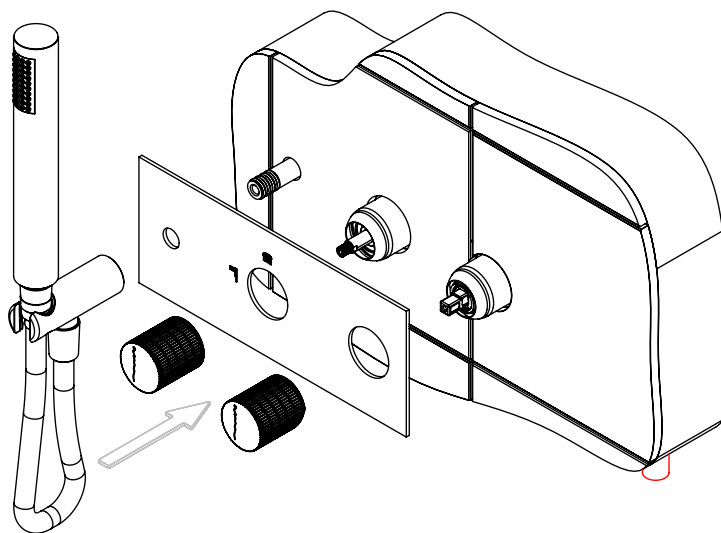

! SERVICE

SPIRAL090C

MONOCOMANDO EMBUTIR 2/3 VIAS C/ CHUVEIRO MÃO SPIRAL

A S M T A P S ®

W A T E R S O U L

INSTALLATION MANUAL

1 CONECTION

2 FIXED

3 REMOVE PROTECTION

4 FIX IT

5 FIX IT

6 MAINTENANCE

SPIRAL090C Rev.A 11/02/2026