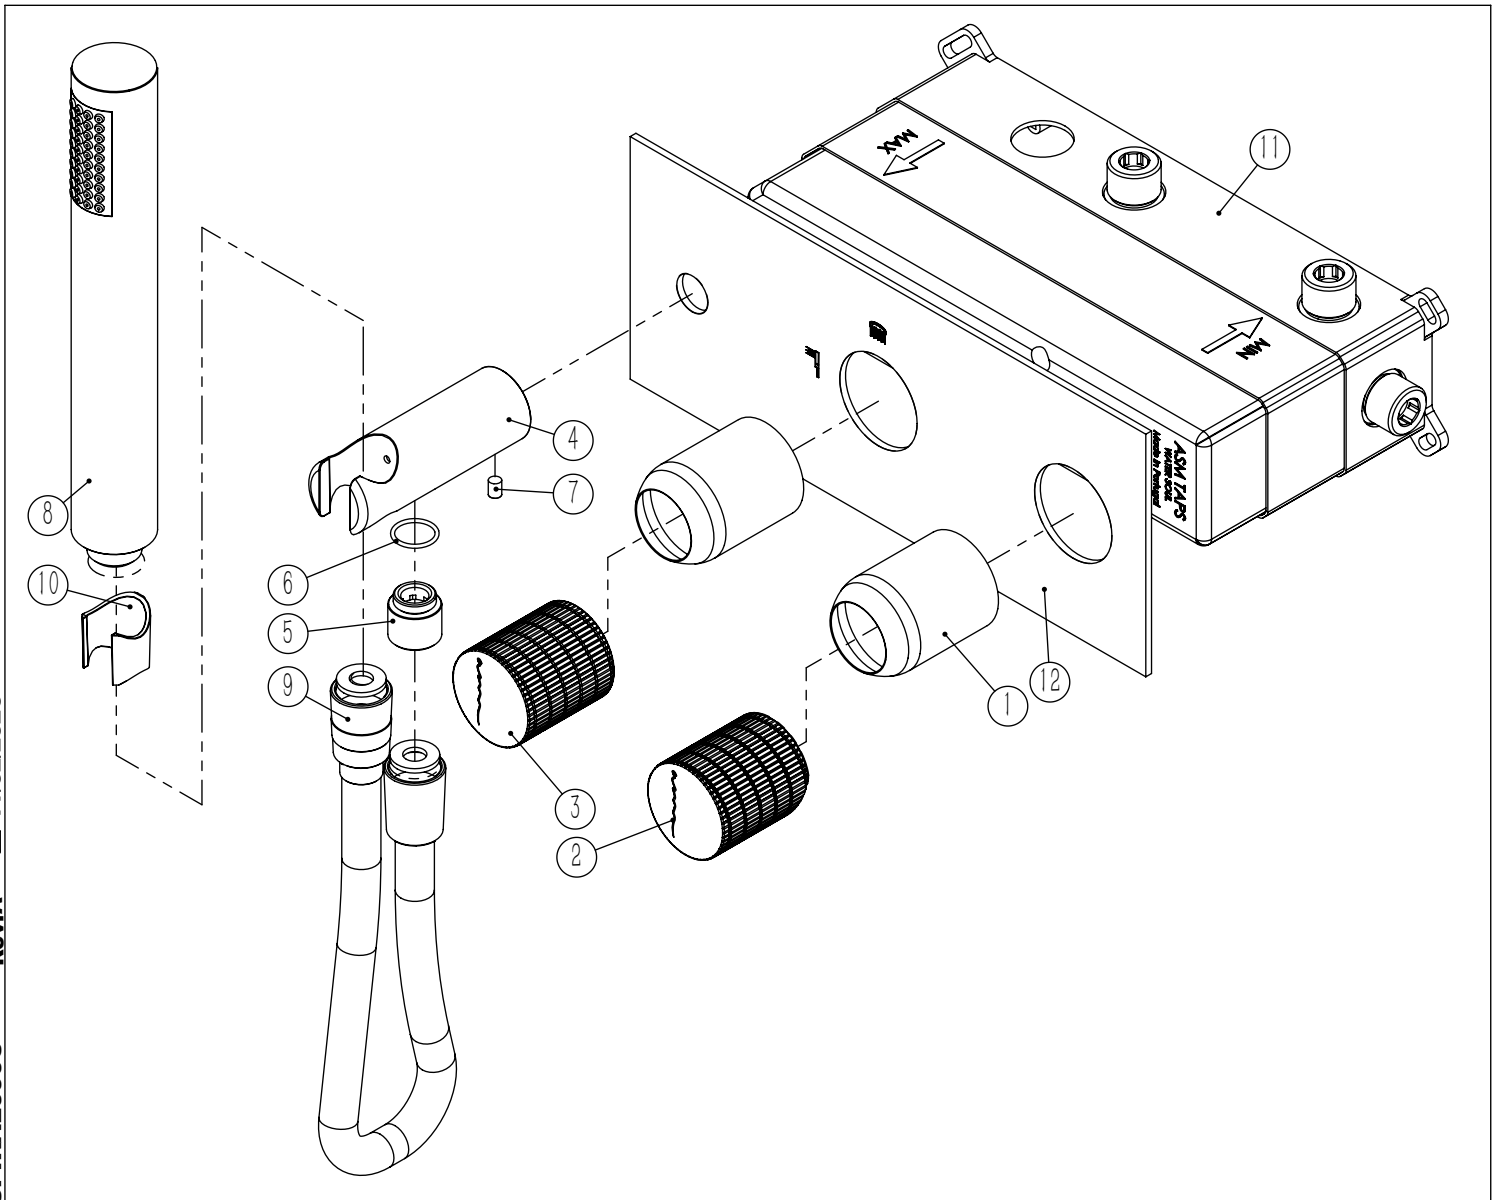

SPIRAL090C

MONOCOMANDO EMBUTIR 2/3 VIAS
C/ CHUVEIRO MÃO SPIRAL

ASM TAPS®

WATER SOUL

LISTA DE COMPONENTES

SPIRAL090C Rev.A 11/02/2026

Nº	DESCRIPTION	REF.	QT.
1	COPO EMBUTIDOS EXTERIOR	101557	2
2	MANÍPULO SPIRAL LAVATÓRIO	AC2200	1
3	MANÍPULO DISTRIBUIDOR SPIRAL	AC2210	1
4	Tomada Água Cilíndrica	100117	1
5	Casquilho P_Base Chuveiro	100052	1
6	Orings 13.00x1.50 NBR 70	001078	1
7	Perno Umbrako Din 914 M5-8 Inox A-2	09140500080IN	1
8	Chuveiro Cilíndrico	AC391	1
9	Ligação Banheira Duche 1,75 MT Cromolux	AC780	1
10	PROTEÇÃO INTERIOR CHUVEIRO TOMADA DE ÁGUA	AC2040	1
11	BOX MONOCOMANDO EMBUTIR 2/3 VIAS C/ CHUVEIRO MÃO	INT108	1
12	Esp. P.Monoc.1 via 3.saídas C.Tomada de água	100503	1

! SERVICE

SPIRAL090C

MONOCOMANDO EMBUTIR 2/3 VIAS C/ CHUVEIRO MÃO SPIRAL

A S M T A P S ®

W A T E R S O U L

INSTALLATION MANUAL

1 CONECTION

2 FIXED