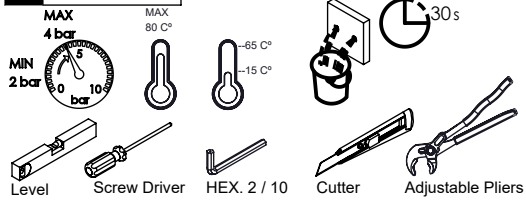

SPIRAL090C

MONOCOMANDO EMBUTIR 2/3 VIAS
C/ CHUVEIRO MÃO SPIRAL

ASM TAPS®

WATER SOUL

LISTA DE COMPONENTES

SPIRAL090C Rev.A 11/02/2026

Nº	DESCRIPTION	REF.	QT.
1	COPO EMBUTIDOS EXTERIOR	101557	2
2	MANÍPULO SPIRAL LAVATÓRIO	AC2200	1
3	MANÍPULO DISTRIBUIDOR SPIRAL	AC2210	1
4	Tomada Água Cilíndrica	100117	1
5	Casquilho P_Base Chuveiro	100052	1
6	Orings 13.00x1.50 NBR 70	001078	1
7	Perno Umbrako Din 914 M5-8 Inox A-2	09140500080IN	1
8	Chuveiro Cilíndrico	AC391	1
9	Ligação Banheira Duche 1,75 MT Cromolux	AC780	1
10	PROTEÇÃO INTERIOR CHUVEIRO TOMADA DE ÁGUA	AC2040	1
11	BOX MONOCOMANDO EMBUTIR 2/3 VIAS C/ CHUVEIRO MÃO	INT108	1
12	Esp. P.Monoc.1 via 3.saídas C.Tomada de água	100503	1

! SERVICE

SPIRAL090C

MONOCOMANDO EMBUTIR 2/3 VIAS C/ CHUVEIRO MÃO SPIRAL

A S M T A P S ®

W A T E R S O U L

INSTALLATION MANUAL

1 CONECTION

2 FIXED