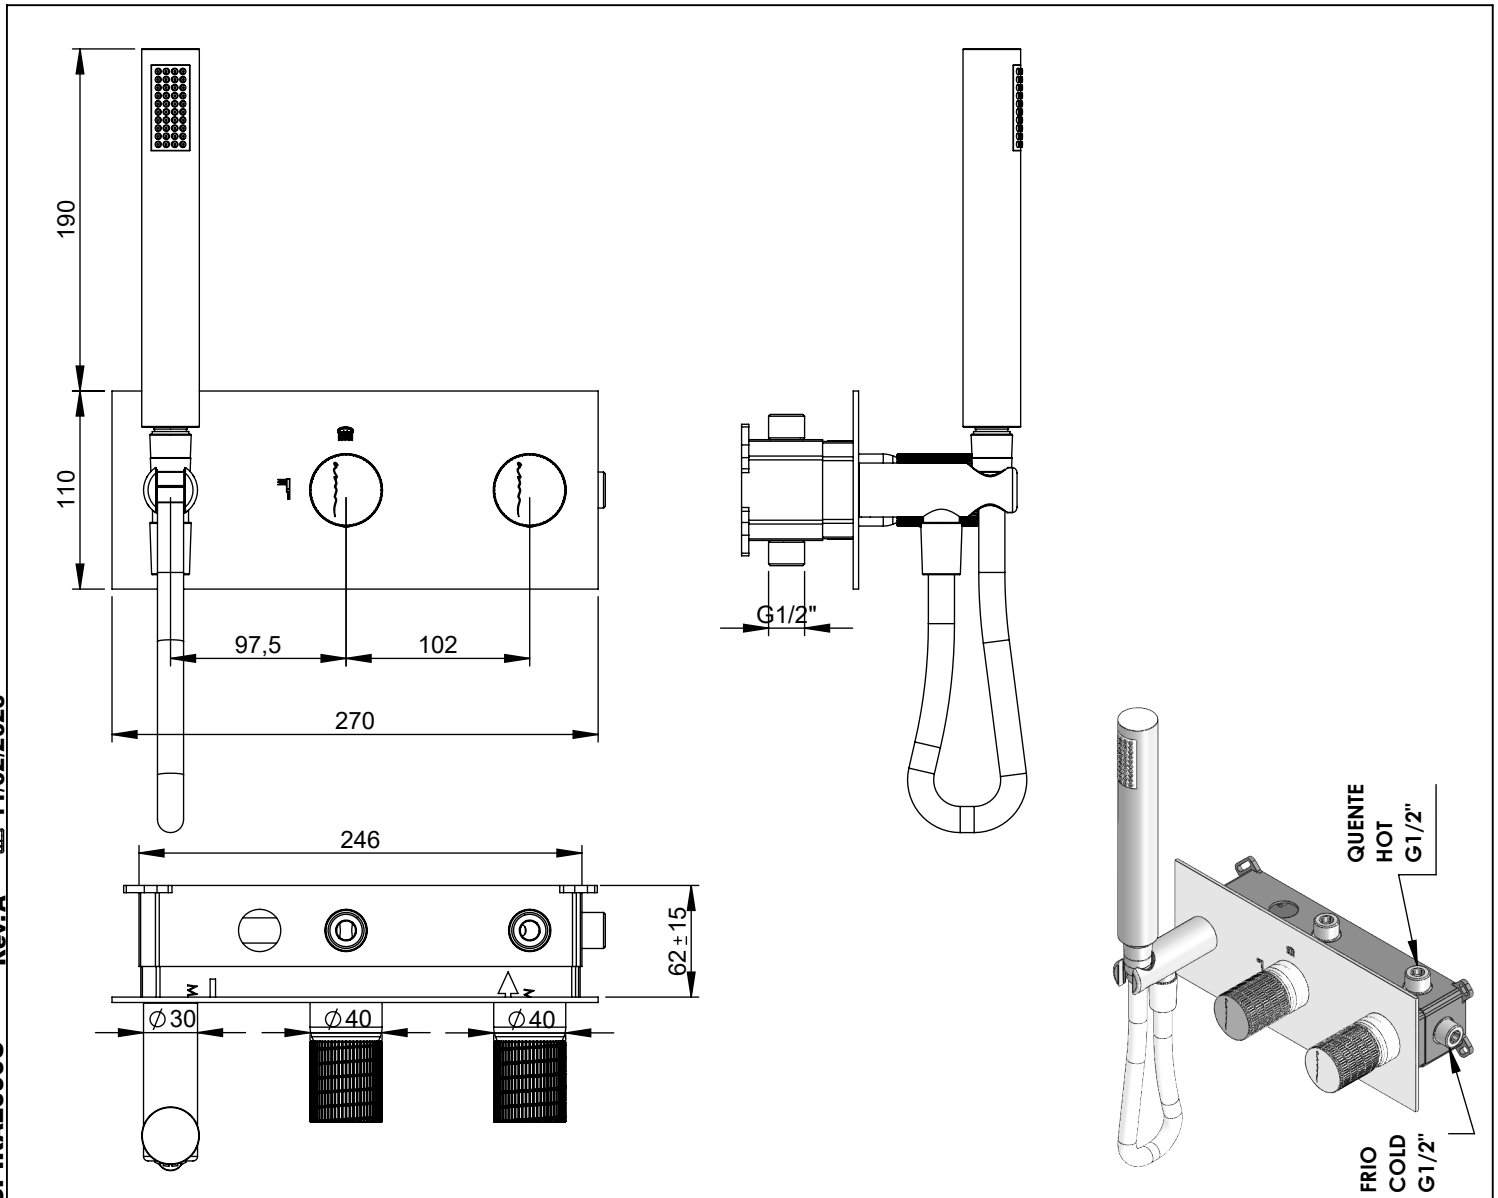

SPIRAL090C

**MONOCOMANDO EMBUTIR 2/3 VIAS C/
CHUVEIRO MÃO SPIRAL**

A S M T A P S

WATER SOUL

EN CONCEALED 2/3 WAY MIXER WITH SET
HAND SHOWER SPIRAL

FR MITIGEUR ENCASTRÉE 2/3 VOIES KIT
DOUCHETTE À MAIN SPIRAL

ES MONOMANDO EMPOTRAR 2/3 VIAS SET DE
DUCHA MANO SPIRAL

SPIRAL090C Rev.A 11/02/2026

CARACTERÍSTICAS TÉCNICAS

PRESSÃO RECOMENDADA:
RECOMMENDED PRESSURE: 3 - 4 BAR

TEMPERATURA RECOMENDADA:
RECOMMENDED TEMPERATURE: 15°C - 65°C

MATERIAIS:
MATERIALS: Latão

TEMPERATURA MÁXIMA:
MAXIMUM TEMPERATURE: 70°C

CAUDAL MÁXIMO A 3 BAR:
MAXIMUM FLOW AT 3 BAR: L/MIN

LIGAÇÃO DE ENTRADA:
INPUT CONNECTION: G1/2"

LIGAÇÃO DE SÁIDA:
OUTPUT CONNECTION: G1/2"

PESO (KG):
WEIGHT (KG): 3,85

DIMENSÕES EMBALAGEM (MM):
SIZE PACKAGING (MM): 285x200x170

ACABAMENTOS

CR - CROMADO | CHROME | CHROME | CROMO

PR - PRETO MATE | BLACK MATT | NOIR MAT | NEGRO MATE

BR - BRANCO MATE | WHITE MATT | BLANC MAT | BLANCO MATE