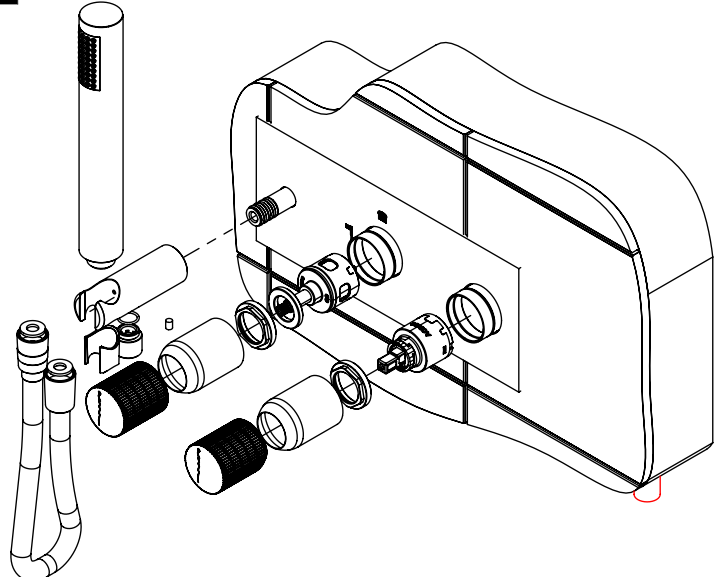

SPIRAL090C

MONOCOMANDO EMBUTIR 2/3 VIAS
C/ CHUVEIRO MÃO SPIRAL

ASM TAPS®

WATER SOUL

LISTA DE COMPONENTES

SPIRAL090C Rev.A 11/02/2026

Nº	DESCRIPTION	REF.	QT.
1	COPO EMBUTIDOS EXTERIOR	101557	2
2	MANÍPULO SPIRAL LAVATÓRIO	AC2200	1
3	MANÍPULO DISTRIBUIDOR SPIRAL	AC2210	1
4	Tomada Água Cilíndrica	100117	1
5	Casquilho P_Base Chuveiro	100052	1
6	Orings 13.00x1.50 NBR 70	001078	1
7	Perno Umbrako Din 914 M5-8 Inox A-2	09140500080IN	1
8	Chuveiro Cilíndrico	AC391	1
9	Ligação Banheira Duche 1,75 MT Cromolux	AC780	1
10	PROTEÇÃO INTERIOR CHUVEIRO TOMADA DE ÁGUA	AC2040	1
11	BOX MONOCOMANDO EMBUTIR 2/3 VIAS C/ CHUVEIRO MÃO	INT108	1
12	Esp. P.Monoc.1 via 3.saídas C.Tomada de água	100503	1

! SERVICE

SPIRAL090C

MONOCOMANDO EMBUTIR 2/3 VIAS C/ CHUVEIRO MÃO SPIRAL

A S M T A P S ®

W A T E R S O U L

INSTALLATION MANUAL

1 CONECTION

2 FIXED

3 REMOVE PROTECTION

4 FIX IT

5 FIX IT

6 MAINTENANCE

SPIRAL090C Rev.A 11/02/2026