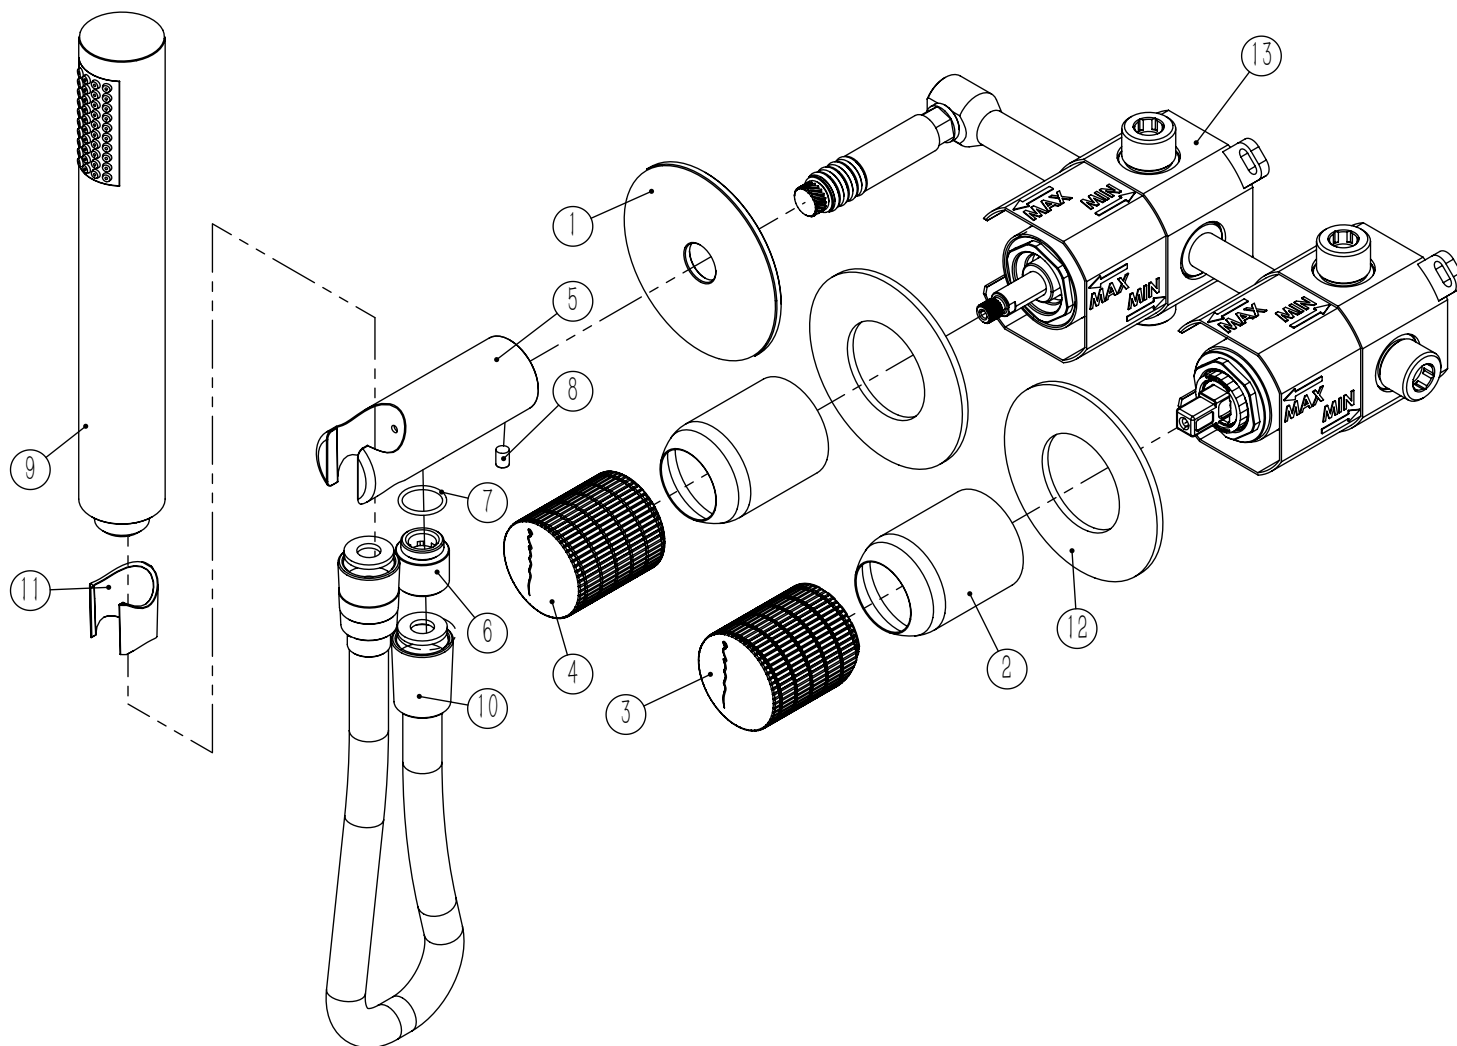

## TECNOLOGIA

-  AC560 - DISTRIBUIDOR 3/4 VIAS  
AC560 - 3/4 WAY DISTRIBUTOR
-  AC1340 - Cartucho Progressivo C/ Estria  
AC1340 - Ø35 Progressive Cartridge
-  Abertura energia saving  
Opening energy saving
-  Chuveiro de mão Cilíndrico  
Cylindrical hand shower
-  Ligação banheira/duche 1,70mt Cromo  
Bath/shower connection 1.70 mt Cromo
-  Embutido a parede  
Built-in to wall

## LISTA DE COMPONENTES

SPIRAL090C1 Rev.A 05/02/2026

Nº	DESCRIPTION	REF.	QT.
1	PATER BICA PAREDE CILÍNDRICA	101425	1
2	COPO EMBUTIDOS EXTERIOR	101557	2
3	MANÍPULO SPIRAL LAVATÓRIO	AC2200	1
4	MANÍPULO DISTRIBUIDOR SPIRAL	AC2210	1
5	Tomada Água Cilíndrica	100117	1
6	Casquilho P_Base Chuveiro	100052	1
7	Orings 13.00x1.50 NBR 70	001078	1
8	Perno Umbrako Din 914 M5-8 Inox A-2	09140500080IN	1
9	Chuveiro Cilíndrico	AC391	1
10	Ligação Banheira Duche 1,75 MT Cromolux	AC780	1
11	PROTEÇÃO INTERIOR CHUVEIRO TOMADA DE ÁGUA	AC2040	1
12	ESPELHO 1 VIA CILÍNDRICO	100274	2
13	BOX MONOCOMANDO EMBUTIR 2/3 VIAS C/ CHUVEIRO MÃO	INT109	1