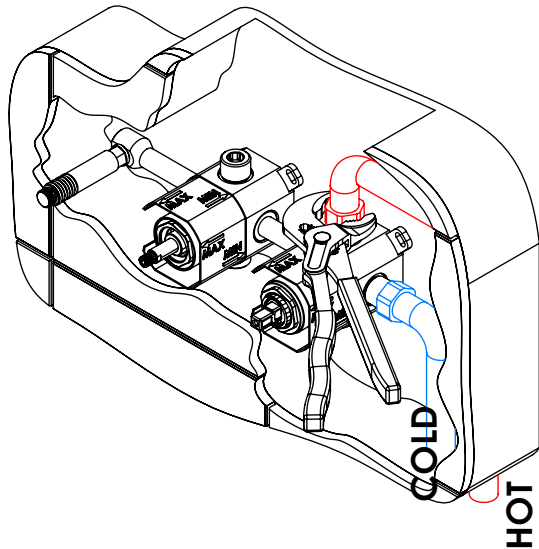

SERVICE

SPIRAL090C1

MONOCOMANDO EMBUTIR 2/3 VIAS
C/ CHUVEIRO MÃO SPIRAL

A S M T A P S

W A T E R S O U L

INSTALLATION MANUAL

1 CONNECTION

2 FIXED

3 REMOVE PROTECTION

4 FIX IT

5 FIX IT

6 MAINTENANCE

SPIRAL090C1 Rev.A 05/02/2026