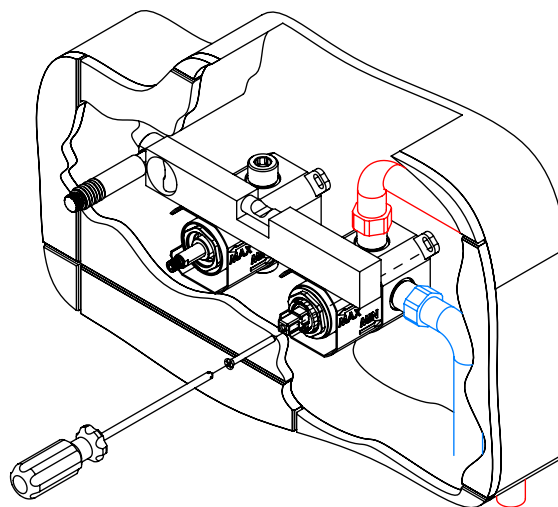

SERVICE

SPIRAL090C1

MONOCOMANDO EMBUTIR 2/3 VIAS
C/ CHUVEIRO MÃO SPIRAL

A S M T A P S

W A T E R S O U L

INSTALLATION MANUAL

1 CONNECTION

2 FIXED

3 REMOVE PROTECTION

4 FIX IT

5 FIX IT

6 MAINTENANCE

SPIRAL090C1 Rev.A 05/02/2026