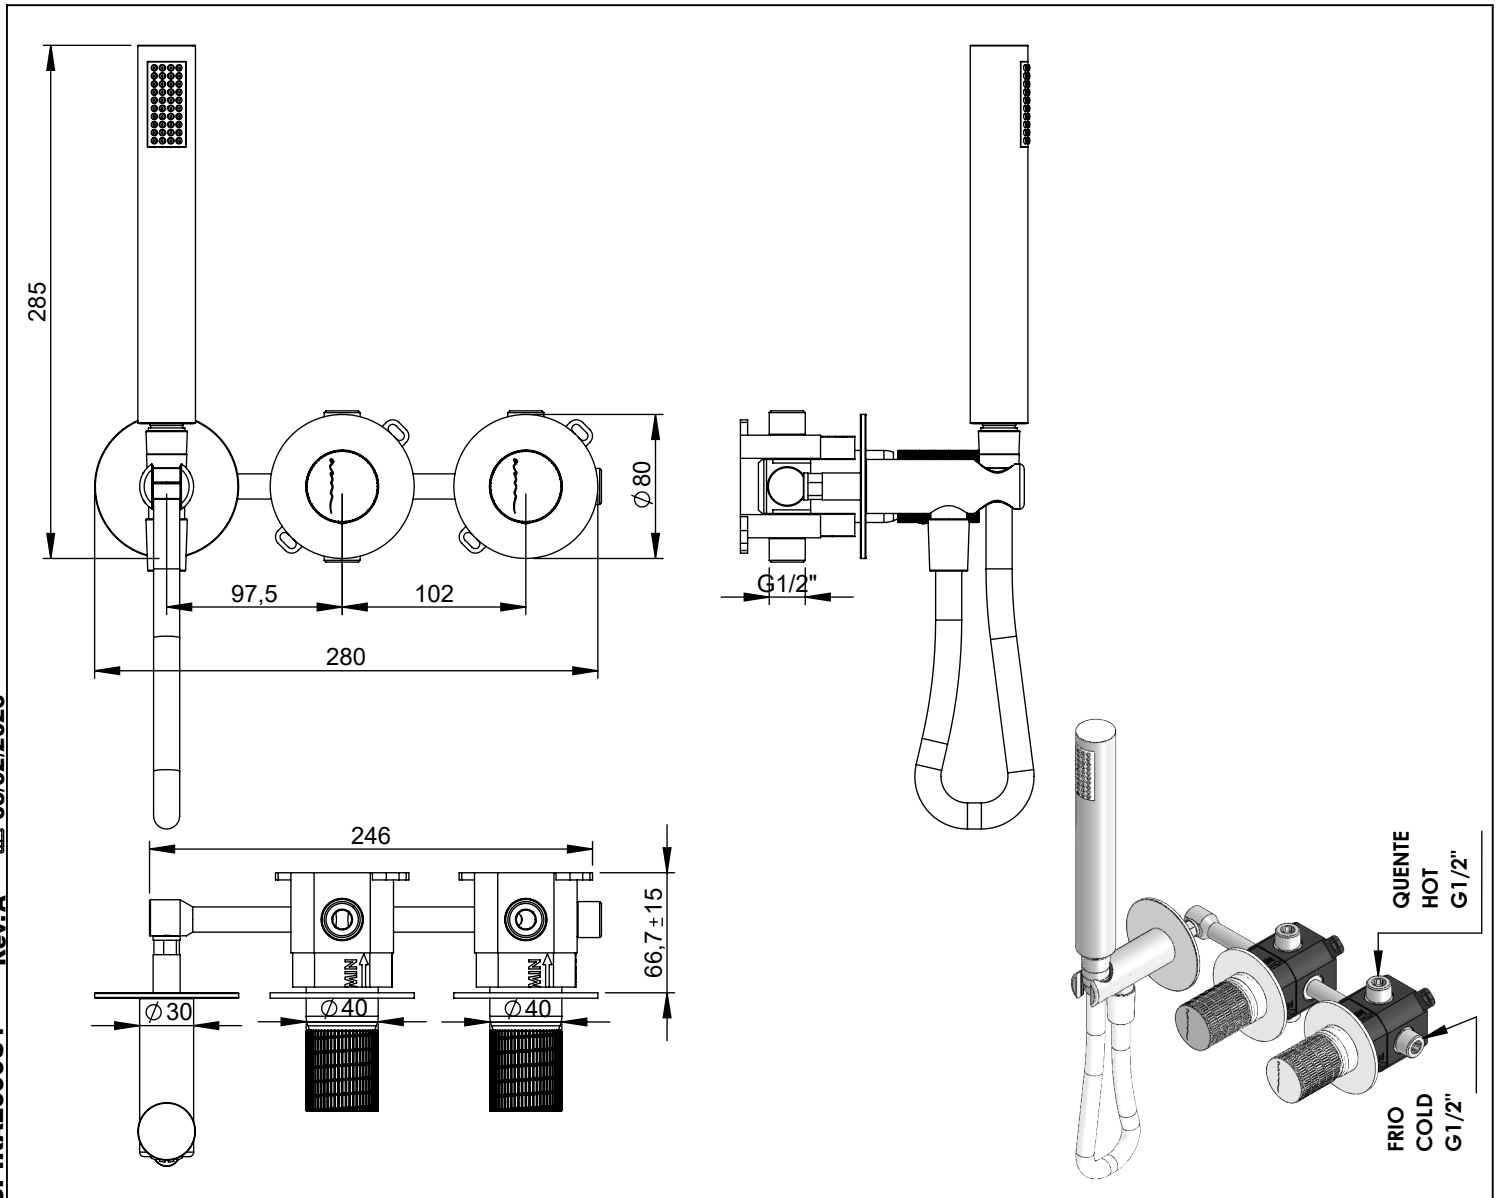

SPIRAL090C1 Rev.A 05/02/2026

CARACTERÍSTICAS TÉCNICAS

PRESSÃO RECOMENDADA: RECOMMENDED PRESSURE:	3 - 4 BAR
TEMPERATURA RECOMENDADA: RECOMMENDED TEMPERATURE:	15°C - 65°C
MATERIAIS: MATERIALS:	Latão
TEMPERATURA MÁXIMA: MAXIMUM TEMPERATURE:	70°C
CAUDAL MÁXIMO A 3 BAR: MAXIMUM FLOW AT 3 BAR:	L/MIN
LIGAÇÃO DE ENTRADA: INPUT CONNECTION:	G1/2"
LIGAÇÃO DE SÁIDA: OUTPUT CONNECTION:	G1/2"
PESO (KG): WEIGHT (KG):	3,85
DIMENSÕES EMBALAGEM (MM): SIZE PACKAGING (MM):	285x200x170

ACABAMENTOS

CR - CROMADO | CHROME | CHROME | CROMO
PR - PRETO MATE | BLACK MATT | NOIR MAT | NEGRO MATE
BR - BRANCO MATE | WHITE MATT | BLANC MAT | BLANCO MATE
ST - SATINOX | SATINOX | SATINOX | SATINOX
AT - ANTRACITE | ANTHRACITE | ANTHRACITE | ANTRACITA
GM - GUNMETAL | GUNMETAL | GUNMETAL | GUNMETAL
GMM - GUNMETAL MATE | GUNMETAL MATT | GUNMETAL MAT | GUNMETAL MATE
OR - DOURADO | GOLD | DORÉ | DORADO
ORM - DOURADO MATE | GOLD MATT | DORÉ MAT | DORADO MATE
CB - COBRE | COPPER | CUIVRE | COBRE
CBM - COBRE MAT | COPPER MAT | CUIVRE MAT | COBRE MATE

TECNOLOGIA

- AC560 - DISTRIBUIDOR 3/4 VIAS
  AC560 - 3/4 WAY DISTRIBUTOR
- AC1340 - Cartucho Progressivo C/ Estria
  AC1340 - Ø35 Progressive Cartridge
- Abertura energia saving
  Opening energy saving
- Chuveiro de mão Cilíndrico
  Cylindrical hand shower
- Ligação banheira/duche 1,70mt Cromo
  Bath/shower connection 1.70 mt Cromo
- Embutido a parede
  Built-in to wall