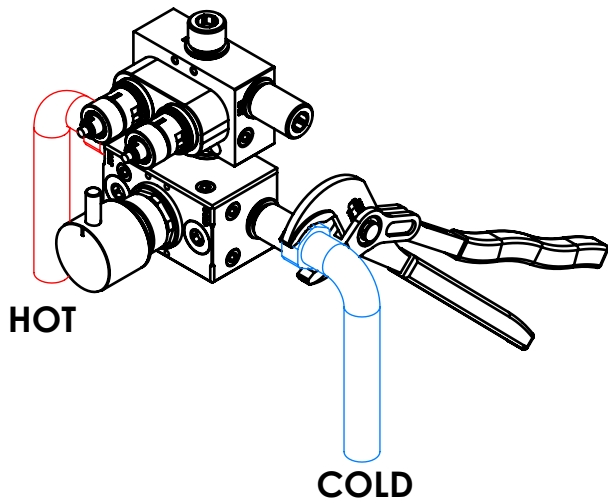

TERC080B2

MISTURADORA EMBUTIR
TERMOSTÁTICA CLIC 2 VIAS
CILINDRICA

ASM TAPS®

WATER SOUL

LISTA DE COMPONENTES

TERC080B2 Rev. 08/10/2025

Nº	DESCRIPTION	REF.	QT.
1	ESPELHO BOTÃO 2 VIAS CILINDRICO CLIC C. VOLUME	101321	1
2	Campânula Cartucho Mist. Embutir Termostática 2 Vias	100636	1
3	BOTÃO DISTRIBUIDOR EMBUTIDO CLIC C/ VOLUME	101320	2
4	CAMPANULA DISTRIBUIDOR EMBUTIDO C BOTÃO CLIC C VOLUME	101319	2
5	MANÍPULO C/PERNO DISTRIBUIDOR CILÍNDRICO	AC1210	1
6	Anilho Nylon Ø37x40x1	T1009995	1
7	BOX MISTURADORA EMBUTIR TERMOSTATICA CLIC 2 VIAS	INT115	1

! SERVICE

TERC080B2

MISTURADORA EMBUTIR
TERMOSTÁTICA CLIC 2 VIAS
CILINDRICA

A S M T A P S[®]

W A T E R S O U L

INSTALLATION MANUAL

1 CONECTION

2 FIXED