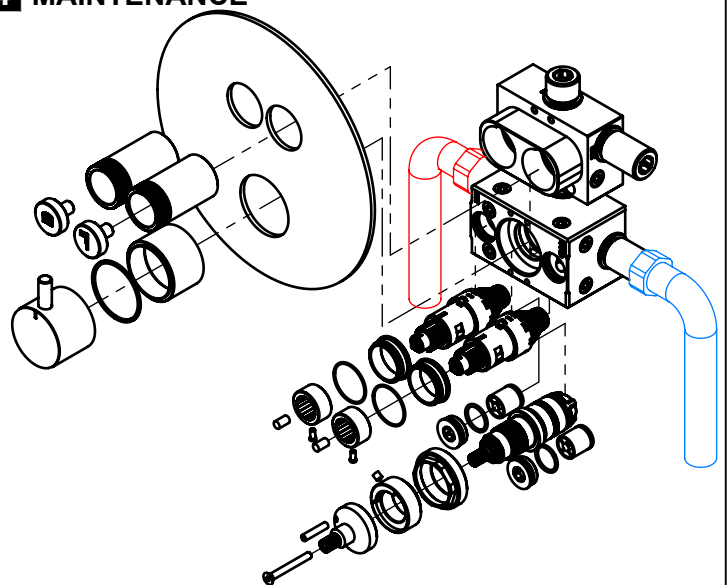

4 MAINTENANCE