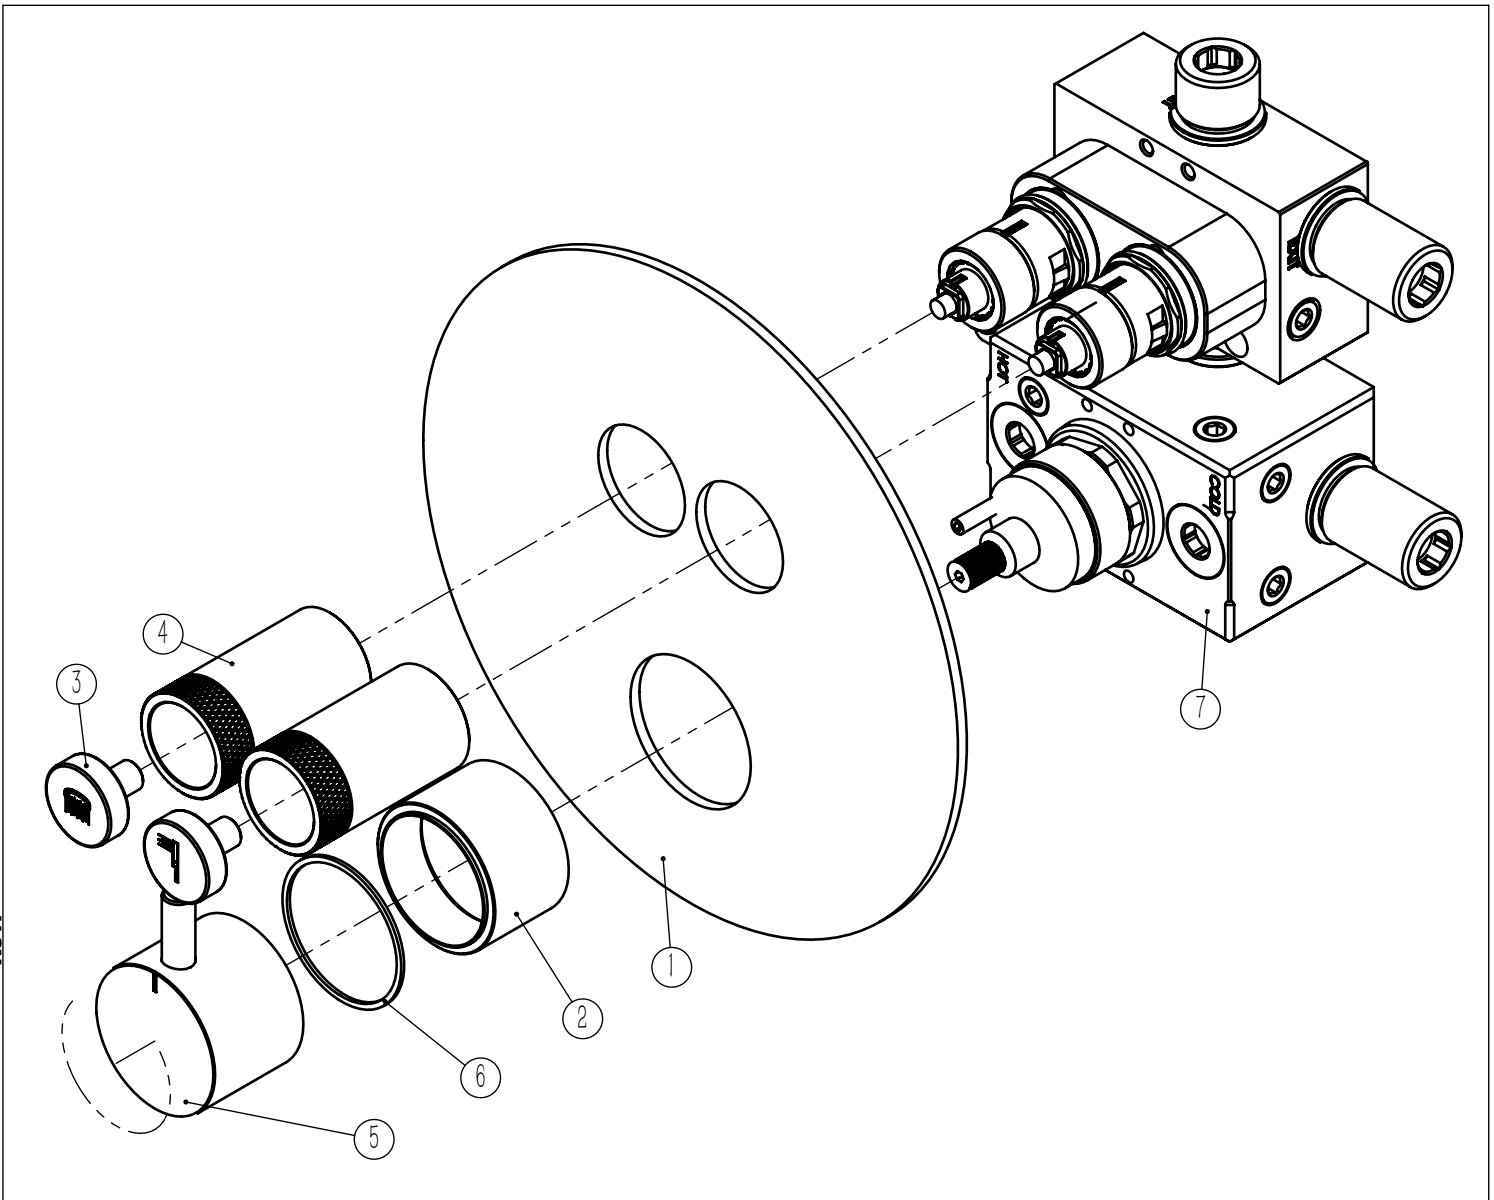

TERC080B2

MISTURADORA EMBUTIR
TERMOSTÁTICA CLIC 2 VIAS
CILINDRICA

ASM TAPS®

WATER SOUL

LISTA DE COMPONENTES

TERC080B2 Rev. 08/10/2025

Nº	DESCRIPTION	REF.	QT.
1	ESPELHO BOTÃO 2 VIAS CILINDRICO CLIC C. VOLUME	101321	1
2	Campânula Cartucho Mist. Embutir Termostática 2 Vias	100636	1
3	BOTÃO DISTRIBUIDOR EMBUTIDO CLIC C/ VOLUME	101320	2
4	CAMPANULA DISTRIBUIDOR EMBUTIDO C BOTÃO CLIC C VOLUME	101319	2
5	MANÍPULO C/PERNO DISTRIBUIDOR CILÍNDRICO	AC1210	1
6	Anilho Nylon Ø37x40x1	T1009995	1
7	BOX MISTURADORA EMBUTIR TERMOSTATICA CLIC 2 VIAS	INT115	1

! SERVICE

TERC080B2

MISTURADORA EMBUTIR
TERMOSTÁTICA CLIC 2 VIAS
CILINDRICA

A S M T A P S[®]

W A T E R S O U L

INSTALLATION MANUAL

1 CONECTION

2 FIXED