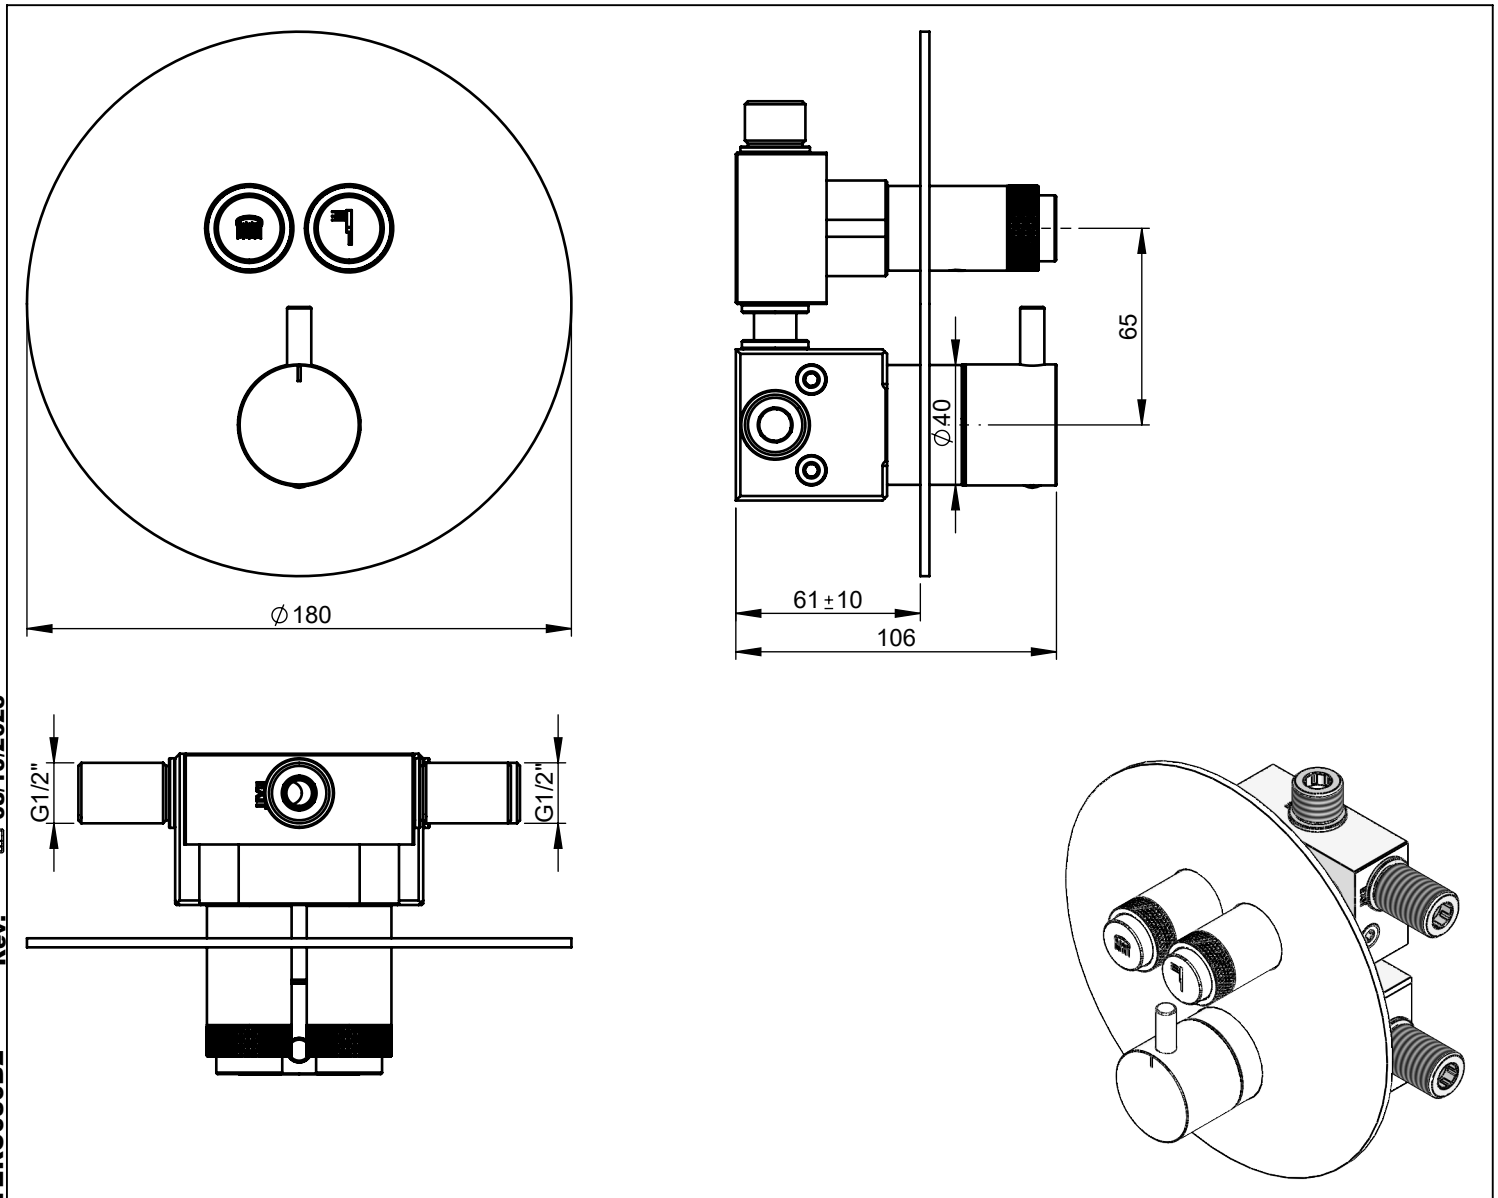

TERC080B2

MISTURADORA EMBUTIR TERMOSTÁTICA
CLIC 2 VIAS CILINDRICA

ASM TAPS®

WATER SOUL

EN CONCEALED CLIC 2 WAY THERMOSTATIC
MIXER CILINDRICA

FR MÉLANGEUR 2 VOIES CLIC
THERMOSTATIQUE CILINDRICA

ES MÉLANGEUR 2 VOIES CLIC
THERMOSTATIQUE CILINDRICA

TERC080B2 Rev. 08/10/2025

CARACTERÍSTICAS TÉCNICAS

PRESSÃO RECOMENDADA: RECOMMENDED PRESSURE:	3 - 4 BAR
TEMPERATURA RECOMENDADA: RECOMMENDED TEMPERATURE:	15°C - 65°C
MATERIAIS: MATERIALS:	Latão
TEMPERATURA MÁXIMA: MAXIMUM TEMPERATURE:	70°C
CAUDAL MÁXIMO A 3 BAR: MAXIMUM FLOW AT 3 BAR:	L/MIN
LIGAÇÃO DE ENTRADA: INPUT CONNECTION:	G1/2"
LIGAÇÃO DE SÉIDA: OUTPUT CONNECTION:	G1/2"
PESO (KG): WEIGHT (KG):	2,92
DIMENSÕES EMBALAGEM (MM): SIZE PACKAGING (MM):	285x200x170

TERC080B2

MISTURADORA EMBUTIR
TERMOSTÁTICA CLIC 2 VIAS
CILINDRICA

ASM TAPS®

WATER SOUL

LISTA DE COMPONENTES

TERC080B2 Rev. 08/10/2025

Nº	DESCRIPTION	REF.	QT.
1	ESPELHO BOTÃO 2 VIAS CILINDRICO CLIC C. VOLUME	101321	1
2	Campânula Cartucho Mist. Embutir Termostática 2 Vias	100636	1
3	BOTÃO DISTRIBUIDOR EMBUTIDO CLIC C/ VOLUME	101320	2
4	CAMPANULA DISTRIBUIDOR EMBUTIDO C BOTÃO CLIC C VOLUME	101319	2
5	MANÍPULO C/PERNO DISTRIBUIDOR CILÍNDRICO	AC1210	1
6	Anilho Nylon Ø37x40x1	T1009995	1
7	BOX MISTURADORA EMBUTIR TERMOSTATICA CLIC 2 VIAS	INT115	1