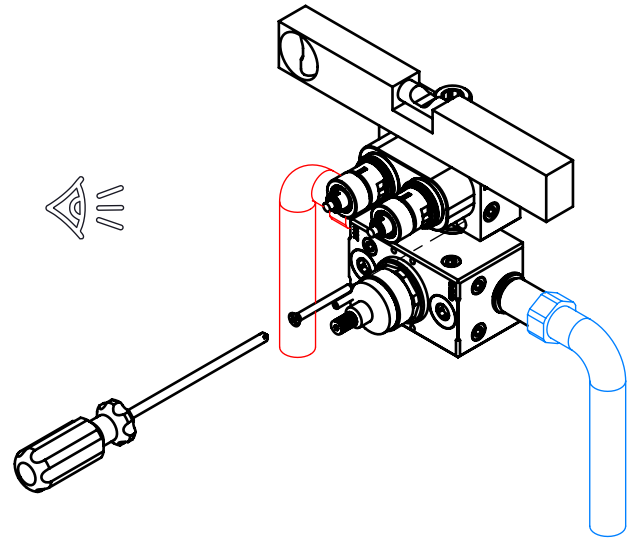

TERC080B2

MISTURADORA EMBUTIR
TERMOSTÁTICA CLIC 2 VIAS
CILINDRICA

ASM TAPS®

WATER SOUL

LISTA DE COMPONENTES

TERC080B2 Rev. 08/10/2025

Nº	DESCRIPTION	REF.	QT.
1	ESPELHO BOTÃO 2 VIAS CILINDRICO CLIC C. VOLUME	101321	1
2	Campânula Cartucho Mist. Embutir Termostática 2 Vias	100636	1
3	BOTÃO DISTRIBUIDOR EMBUTIDO CLIC C/ VOLUME	101320	2
4	CAMPANULA DISTRIBUIDOR EMBUTIDO C BOTÃO CLIC C VOLUME	101319	2
5	MANÍPULO C/PERNO DISTRIBUIDOR CILÍNDRICO	AC1210	1
6	Anilho Nylon Ø37x40x1	T1009995	1
7	BOX MISTURADORA EMBUTIR TERMOSTATICA CLIC 2 VIAS	INT115	1

! SERVICE

TERC080B2

MISTURADORA EMBUTIR
TERMOSTÁTICA CLIC 2 VIAS
CILINDRICA

A S M T A P S[®]

W A T E R S O U L

INSTALLATION MANUAL

1 CONECTION

2 FIXED