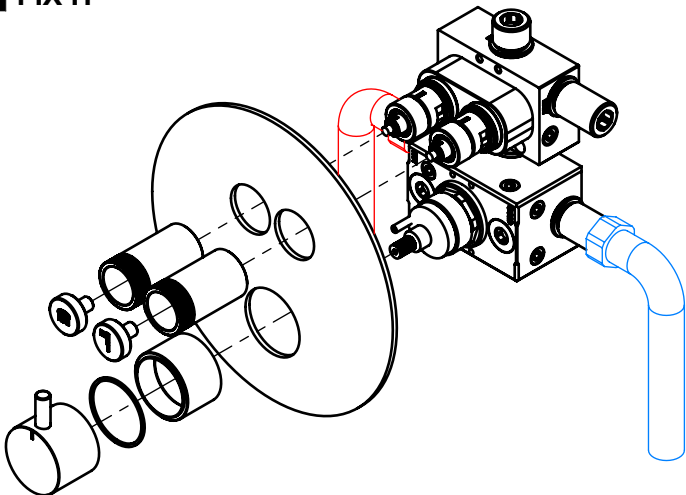

! SERVICE

TERC080B2

MISTURADORA EMBUTIR
TERMOSTÁTICA CLIC 2 VIAS
CILINDRICA

A S M T A P S®

W A T E R S O U L

INSTALLATION MANUAL

1 CONECTION

2 FIXED

3 FIX IT

4 MAINTENANCE

5

6