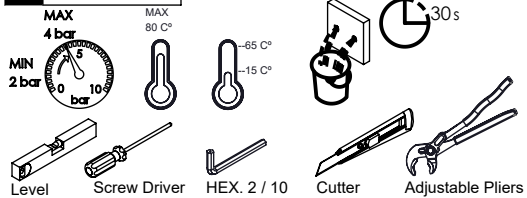

TERC080B2

MISTURADORA EMBUTIR
TERMOSTÁTICA CLIC 2 VIAS
CILINDRICA

ASM TAPS®

WATER SOUL

LISTA DE COMPONENTES

TERC080B2 Rev. 08/10/2025

Nº	DESCRIPTION	REF.	QT.
1	ESPELHO BOTÃO 2 VIAS CILINDRICO CLIC C. VOLUME	101321	1
2	Campânula Cartucho Mist. Embutir Termostática 2 Vias	100636	1
3	BOTÃO DISTRIBUIDOR EMBUTIDO CLIC C/ VOLUME	101320	2
4	CAMPANULA DISTRIBUIDOR EMBUTIDO C BOTÃO CLIC C VOLUME	101319	2
5	MANÍPULO C/PERNO DISTRIBUIDOR CILÍNDRICO	AC1210	1
6	Anilho Nylon Ø37x40x1	T1009995	1
7	BOX MISTURADORA EMBUTIR TERMOSTATICA CLIC 2 VIAS	INT115	1

! SERVICE

TERC080B2

MISTURADORA EMBUTIR
TERMOSTÁTICA CLIC 2 VIAS
CILINDRICA

A S M T A P S[®]

W A T E R S O U L

INSTALLATION MANUAL

1 CONECTION

2 FIXED