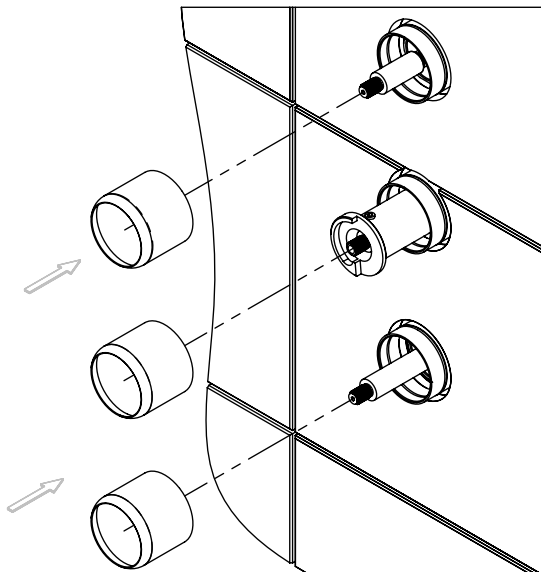

! SERVICE

TERC090A

MISTURADORA EMBUTIR TERMOSTÁTICA 3 VIAS CILINDRICA

A S M T A P S ®

W A T E R S O U L

INSTALLATION MANUAL

1 CONECTION

2 FIXED

3 INSERT

4 FIX IT

5 FIX IT

6 MAINTENANCE

TERC090A Rev.A 13/03/2026