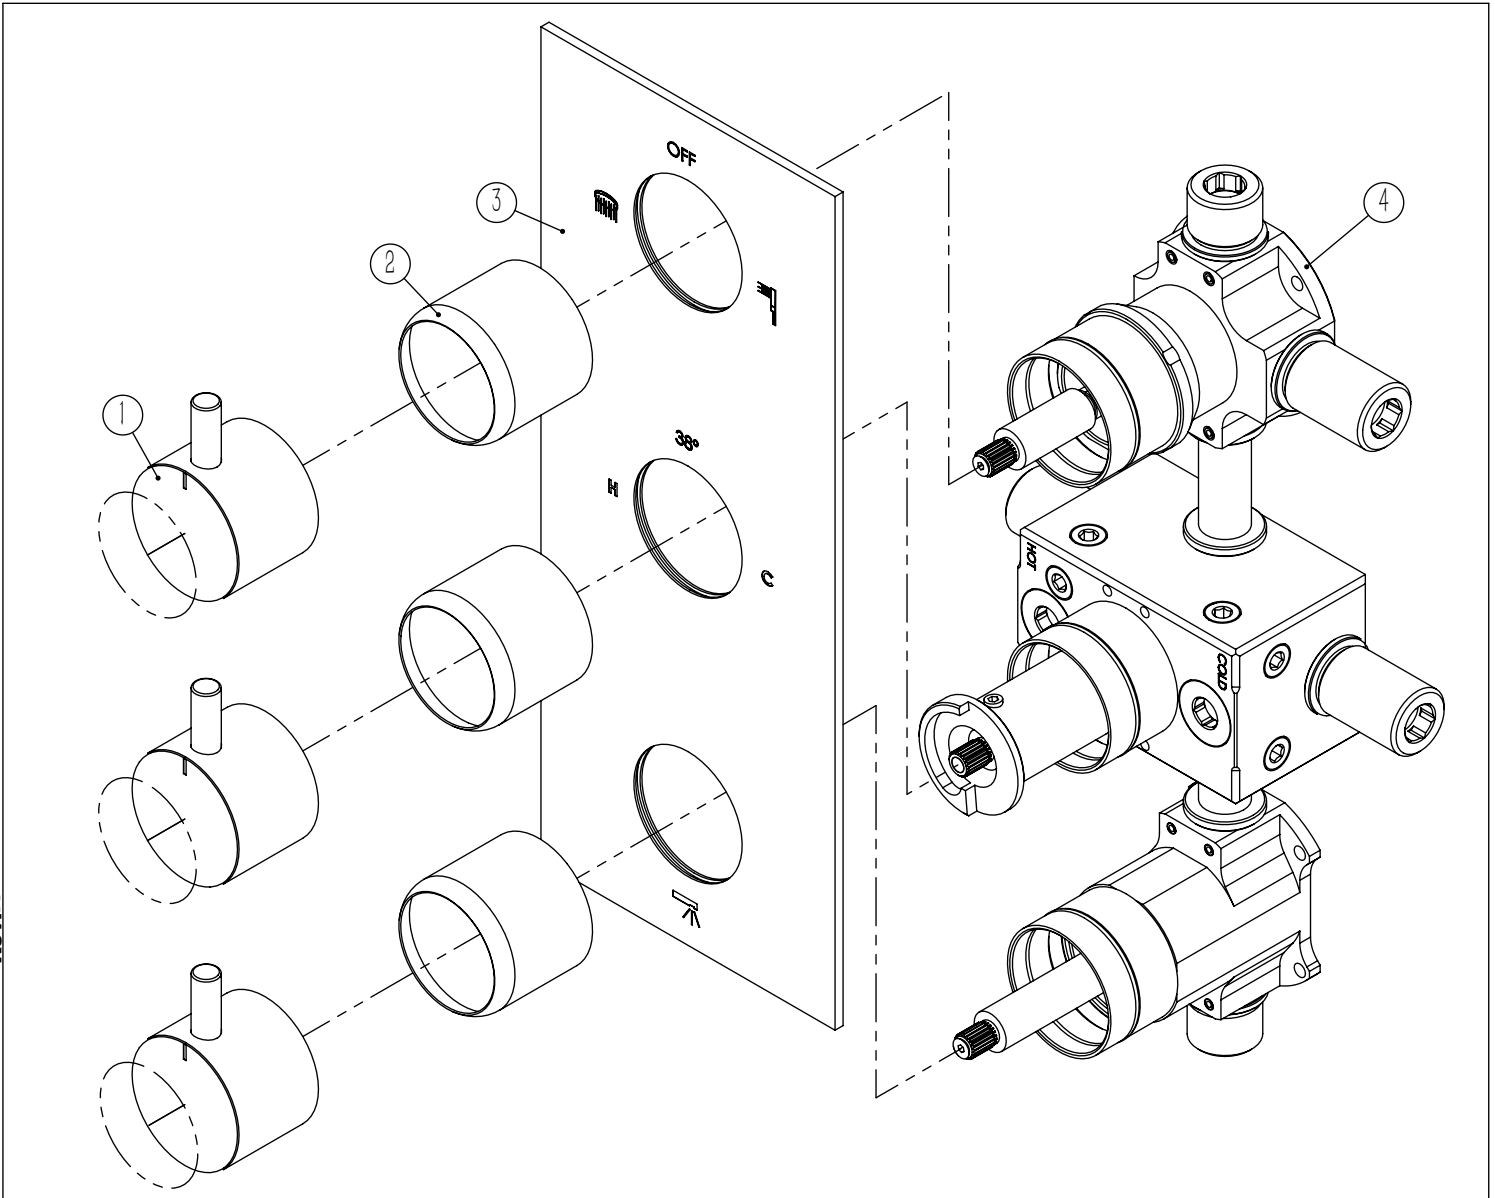

TERC090A

MISTURADORA EMBUTIR
TERMOSTÁTICA 3 VIAS CILINDRICA

ASM TAPS®

WATER SOUL

LISTA DE COMPONENTES

TERC090A Rev.A 13/03/2026

Nº	DESCRIPTION	REF.	QT.
1	MANÍPULO C/PERNO DISTRIBUIDOR CILÍNDRICO	AC1210	3
2	COPO EMBUTIDOS EXTERIOR TERMOSTÁTICA	101578	3
3	Espelho TERC090A	100514	1
4	BOX MISTURADORA EMBUTIR TERMOSTÁTICA 3 VIAS	INT117	1

! SERVICE

TERC090A

MISTURADORA EMBUTIR TERMOSTÁTICA 3 VIAS CILINDRICA

A S M T A P S ®

W A T E R S O U L

INSTALLATION MANUAL

1 CONECTION

2 FIXED