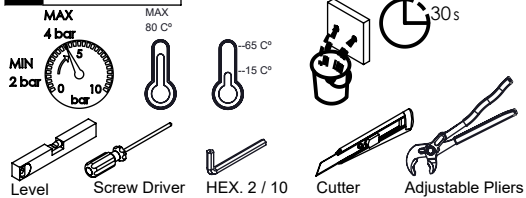

TERC090A

MISTURADORA EMBUTIR
TERMOSTÁTICA 3 VIAS CILINDRICA

ASM TAPS®

WATER SOUL

LISTA DE COMPONENTES

TERC090A Rev.A 13/03/2026

Nº	DESCRIPTION	REF.	QT.
1	MANÍPULO C/PERNO DISTRIBUIDOR CILÍNDRICO	AC1210	3
2	COPO EMBUTIDOS EXTERIOR TERMOSTÁTICA	101578	3
3	Espelho TERC090A	100514	1
4	BOX MISTURADORA EMBUTIR TERMOSTÁTICA 3 VIAS	INT117	1

! SERVICE

TERC090A

MISTURADORA EMBUTIR TERMOSTÁTICA 3 VIAS CILINDRICA

A S M T A P S ®

W A T E R S O U L

INSTALLATION MANUAL

1 CONECTION

2 FIXED