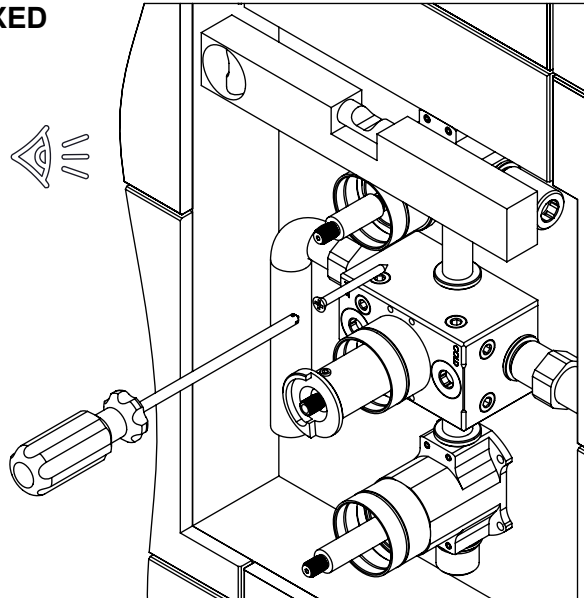

TERC090A

MISTURADORA EMBUTIR
TERMOSTÁTICA 3 VIAS CILINDRICA

ASM TAPS®

WATER SOUL

LISTA DE COMPONENTES

TERC090A Rev.A 13/03/2026

Nº	DESCRIPTION	REF.	QT.
1	MANÍPULO C/PERNO DISTRIBUIDOR CILÍNDRICO	AC1210	3
2	COPO EMBUTIDOS EXTERIOR TERMOSTÁTICA	101578	3
3	Espelho TERC090A	100514	1
4	BOX MISTURADORA EMBUTIR TERMOSTÁTICA 3 VIAS	INT117	1

! SERVICE

TERC090A

MISTURADORA EMBUTIR TERMOSTÁTICA 3 VIAS CILINDRICA

A S M T A P S ®

W A T E R S O U L

INSTALLATION MANUAL

1 CONECTION

2 FIXED