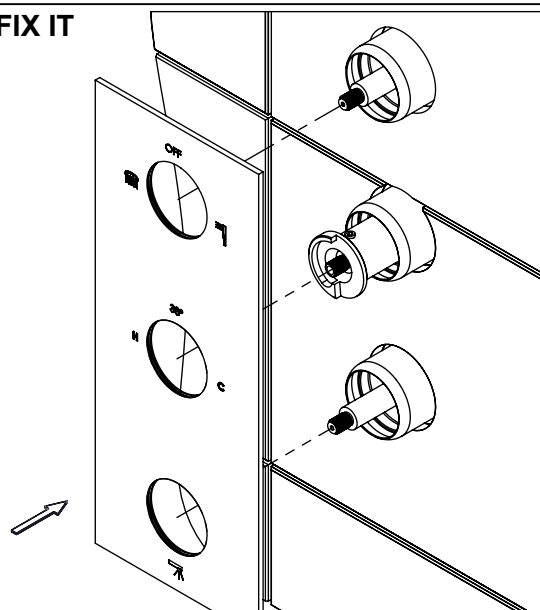

! SERVICE

TERC090A

MISTURADORA EMBUTIR TERMOSTÁTICA 3 VIAS CILINDRICA

A S M T A P S ®

W A T E R S O U L

INSTALLATION MANUAL

1 CONECTION

2 FIXED

3 INSERT

4 FIX IT

5 FIX IT

6 MAINTENANCE

TERC090A Rev.A 13/03/2026