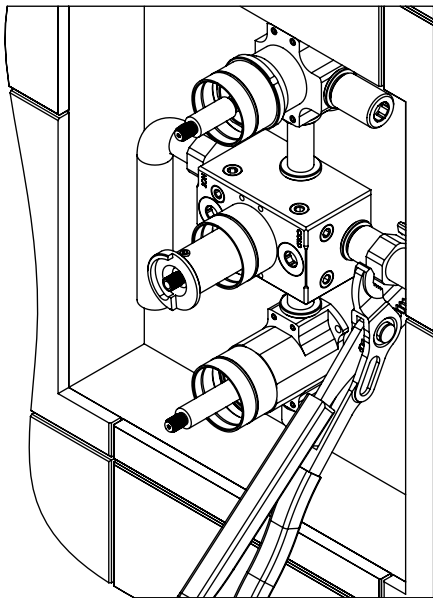

TERC090A

MISTURADORA EMBUTIR
TERMOSTÁTICA 3 VIAS CILINDRICA

ASM TAPS®

WATER SOUL

LISTA DE COMPONENTES

TERC090A Rev.A 13/03/2026

Nº	DESCRIPTION	REF.	QT.
1	MANÍPULO C/PERNO DISTRIBUIDOR CILÍNDRICO	AC1210	3
2	COPO EMBUTIDOS EXTERIOR TERMOSTÁTICA	101578	3
3	Espelho TERC090A	100514	1
4	BOX MISTURADORA EMBUTIR TERMOSTÁTICA 3 VIAS	INT117	1

! SERVICE

TERC090A

MISTURADORA EMBUTIR TERMOSTÁTICA 3 VIAS CILINDRICA

A S M T A P S ®

W A T E R S O U L

INSTALLATION MANUAL

1 CONECTION

2 FIXED