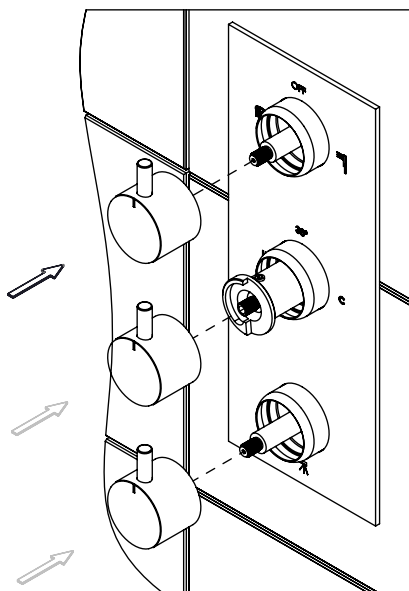

! SERVICE

TERC090A

MISTURADORA EMBUTIR TERMOSTÁTICA 3 VIAS CILINDRICA

A S M T A P S ®

W A T E R S O U L

INSTALLATION MANUAL

1 CONECTION

2 FIXED

3 INSERT

4 FIX IT

5 FIX IT

6 MAINTENANCE

TERC090A Rev.A 13/03/2026