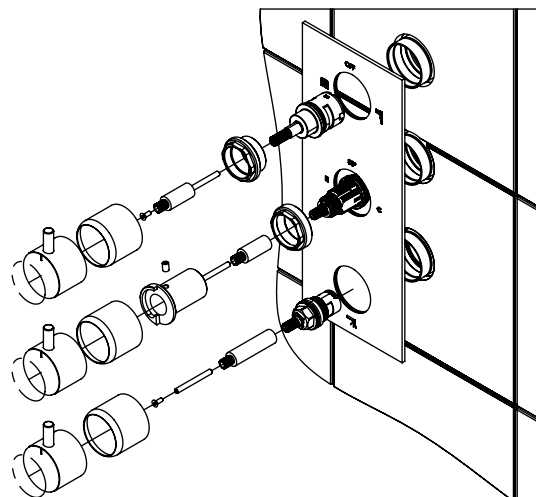

6 MAINTENANCE

TERC090A Rev.A 13/03/2026