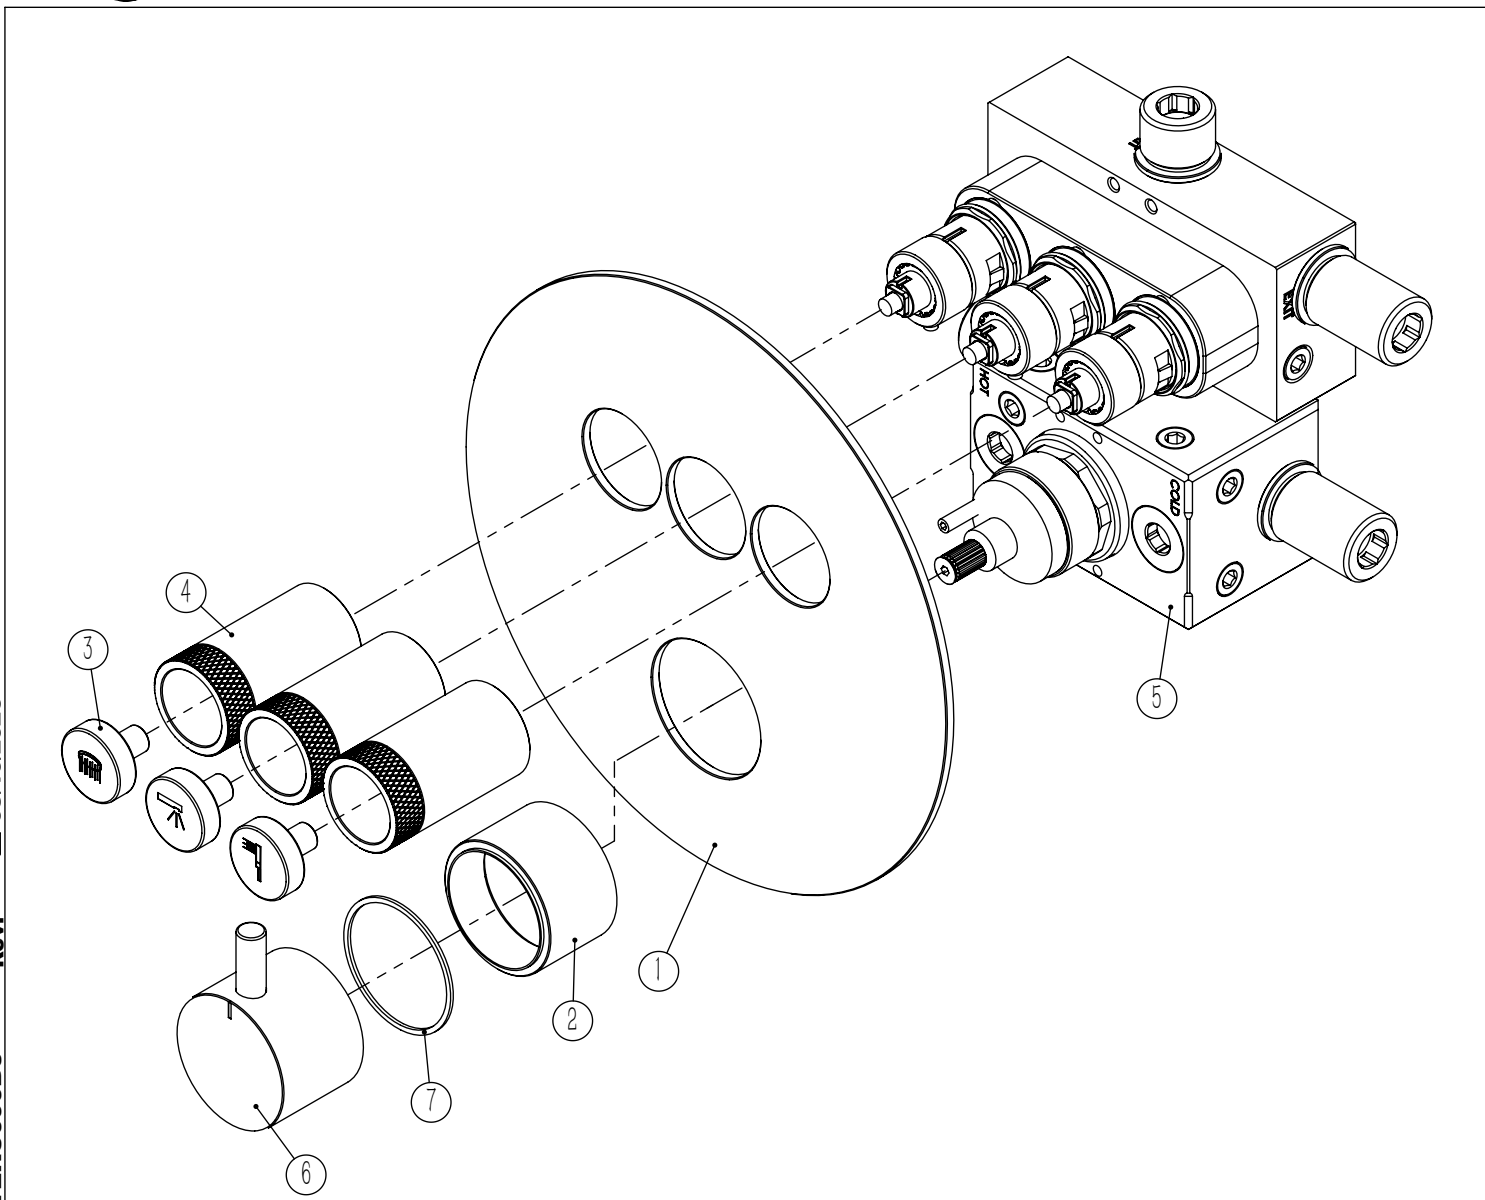

Rev. 08/10/2025 TERC090B3

CARACTERÍSTICAS TÉCNICAS

| | |
|--|-------------|
| PRESSÃO RECOMENDADA: RECOMMENDED PRESSURE: | 3 - 4 BAR |
| TEMPERATURA RECOMENDADA: RECOMMENDED TEMPERATURE: | 15°C - 65°C |
| MATERIAIS: MATERIALS: | Latão |
| TEMPERATURA MÁXIMA: MAXIMUM TEMPERATURE: | 70°C |
| CAUDAL MÁXIMO A 3 BAR: MAXIMUM FLOW AT 3 BAR: | L/MIN |
| LIGAÇÃO DE ENTRADA: INPUT CONNECTION: | G1/2" |
| LIGAÇÃO DE SÉIDA: OUTPUT CONNECTION: | G1/2" |
| PESO (KG): WEIGHT (KG): | 2,92 |
| DIMENSÕES EMBALAGEM (MM): SIZE PACKAGING (MM): | 285x200x170 |

TECNOLOGIA

-  AC2140 - Válvula on/off FSG D6 control volume
AC2140 - FSG D6 on/off clic valve
-  AC1940 - Cartucho termostático Mini Kerox
AC1940 - Mini Thermostatic Cartridge Kerox
-  Embutido a parede
Built-in to wall
-  Termostática
Thermostatic

TERC090B3

MISTURADORA EMBUTIR
TERMOSTÁTICA CLIC 3 VIAS
CILINDRICA

ASM TAPS®

WATER SOUL

LISTA DE COMPONENTES

TERC090B3 Rev. 08/10/2025

| Nº | DESCRIPTION | REF. | QT. |
|----|---|----------|-----|
| 1 | ESPELHO BOTÃO 3 VIAS CILINDRICO CLIC C. VOLUME | 101322 | 1 |
| 2 | Campânula Cartucho Mist. Embutir Termostática 2 Vias | 100636 | 1 |
| 3 | BOTÃO DISTRIBUIDOR EMBUTIDO CLIC C/ VOLUME | 101320 | 3 |
| 4 | CAMPANULA DISTRIBUIDOR EMBUTIDO C BOTÃO CLIC C VOLUME | 101319 | 3 |
| 5 | BOX MISTURADORA EMBUTIR TERMOSTATICA CLIC 3 VIAS | INT116 | 1 |
| 6 | MANÍPULO C/PERNO DISTRIBUIDOR CILÍNDRICO | AC1210 | 1 |
| 7 | Anilha Nylon Ø37x40x1 | T1009995 | 1 |

! SERVICE

TERC090B3

MISTURADORA EMBUTIR
TERMOSTÁTICA CLIC 3 VIAS
CILINDRICA

A S M T A P S ®

W A T E R S O U L

INSTALLATION MANUAL

1 CONECTION

2 FIXED