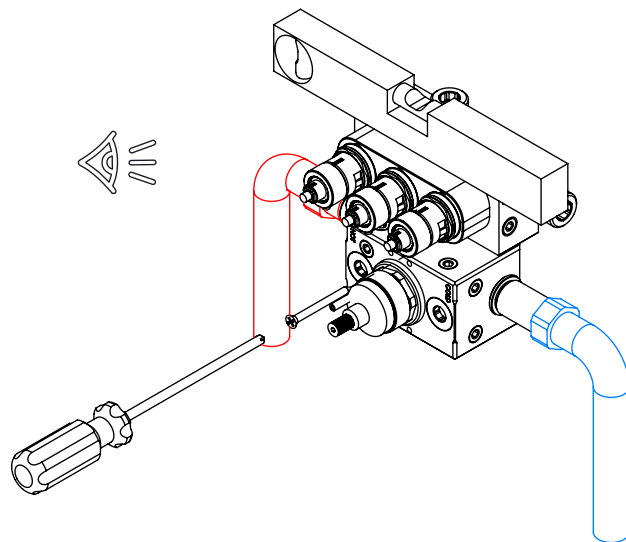

TERC090B3

MISTURADORA EMBUTIR
TERMOSTÁTICA CLIC 3 VIAS
CILINDRICA

ASM TAPS®

WATER SOUL

LISTA DE COMPONENTES

TERC090B3 Rev. 08/10/2025

| Nº | DESCRIPTION | REF. | QT. |
|----|---|----------|-----|
| 1 | ESPELHO BOTÃO 3 VIAS CILINDRICO CLIC C. VOLUME | 101322 | 1 |
| 2 | Campânula Cartucho Mist. Embutir Termostática 2 Vias | 100636 | 1 |
| 3 | BOTÃO DISTRIBUIDOR EMBUTIDO CLIC C/ VOLUME | 101320 | 3 |
| 4 | CAMPANULA DISTRIBUIDOR EMBUTIDO C BOTÃO CLIC C VOLUME | 101319 | 3 |
| 5 | BOX MISTURADORA EMBUTIR TERMOSTATICA CLIC 3 VIAS | INT116 | 1 |
| 6 | MANÍPULO C/PERNO DISTRIBUIDOR CILÍNDRICO | AC1210 | 1 |
| 7 | Anilha Nylon Ø37x40x1 | T1009995 | 1 |

! SERVICE

TERC090B3

MISTURADORA EMBUTIR
TERMOSTÁTICA CLIC 3 VIAS
CILINDRICA

A S M T A P S ®

W A T E R S O U L

INSTALLATION MANUAL

1 CONECTION

2 FIXED