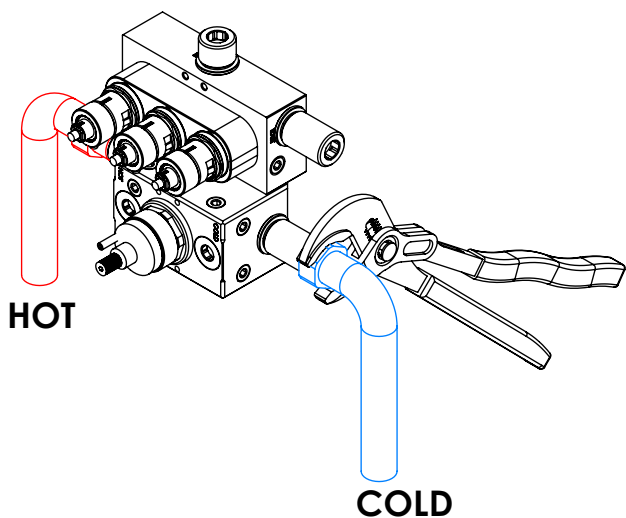

TERC090B3

MISTURADORA EMBUTIR
TERMOSTÁTICA CLIC 3 VIAS
CILINDRICA

ASM TAPS®

WATER SOUL

LISTA DE COMPONENTES

TERC090B3 Rev. 08/10/2025

| Nº | DESCRIPTION | REF. | QT. |
|----|---|----------|-----|
| 1 | ESPELHO BOTÃO 3 VIAS CILINDRICO CLIC C. VOLUME | 101322 | 1 |
| 2 | Campânula Cartucho Mist. Embutir Termostática 2 Vias | 100636 | 1 |
| 3 | BOTÃO DISTRIBUIDOR EMBUTIDO CLIC C/ VOLUME | 101320 | 3 |
| 4 | CAMPANULA DISTRIBUIDOR EMBUTIDO C BOTÃO CLIC C VOLUME | 101319 | 3 |
| 5 | BOX MISTURADORA EMBUTIR TERMOSTATICA CLIC 3 VIAS | INT116 | 1 |
| 6 | MANÍPULO C/PERNO DISTRIBUIDOR CILÍNDRICO | AC1210 | 1 |
| 7 | Anilha Nylon Ø37x40x1 | T1009995 | 1 |

! SERVICE

TERC090B3

MISTURADORA EMBUTIR
TERMOSTÁTICA CLIC 3 VIAS
CILINDRICA

A S M T A P S ®

W A T E R S O U L

INSTALLATION MANUAL

1 CONECTION

2 FIXED