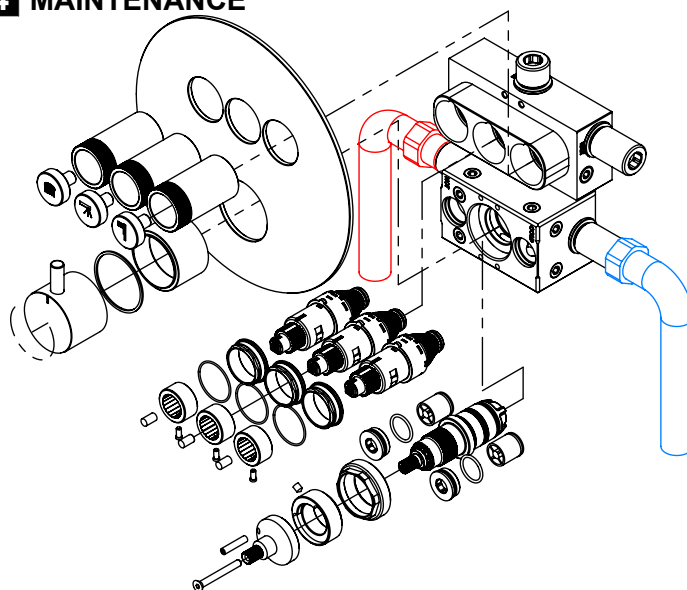

4 MAINTENANCE

5

6

08/10/2025

Rev.

TERC090B3