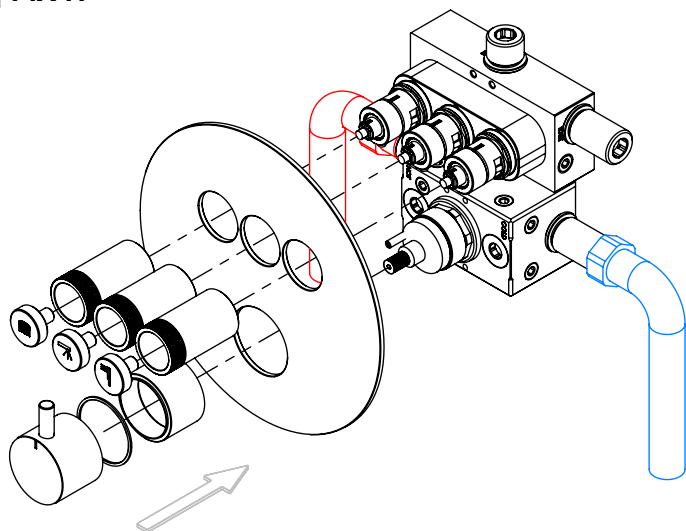

! SERVICE

TERC090B3

MISTURADORA EMBUTIR
TERMOSTÁTICA CLIC 3 VIAS
CILINDRICA

A S M T A P S ®

W A T E R S O U L

INSTALLATION MANUAL

1 CONECTION

2 FIXED

3 FIX IT

4 MAINTENANCE

5

6

08/10/2025

Rev.

TERC090B3