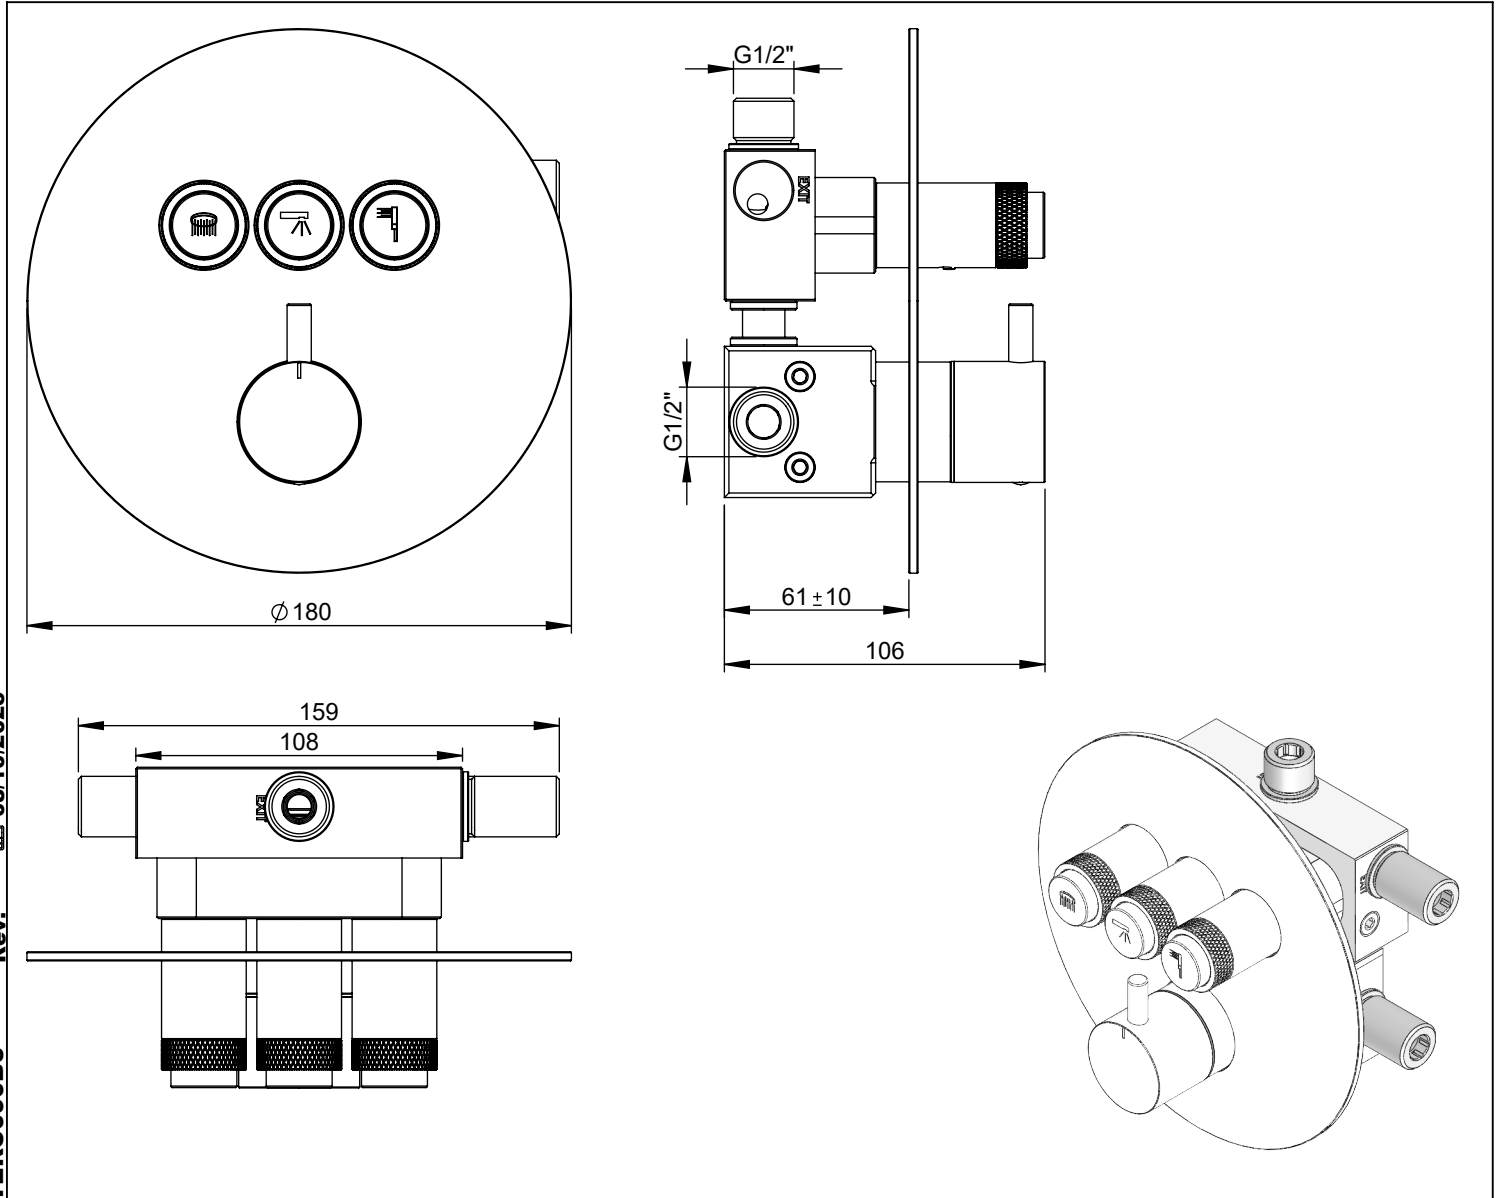

TERC090B3

MISTURADORA EMBUTIR TERMOSTÁTICA
CLIC 3 VIAS CILINDRICA

ASM TAPS®

WATER SOUL

EN CONCEALED CLIC 3 WAY THERMOSTATIC
MIXER CILINDRICA

FR MÉLANGEUR 3 VOIES CLIC
THERMOSTATIQUE CILINDRICA

ES MÉLANGEUR 3 VOIES CLIC
THERMOSTATIQUE CILINDRICA

Rev. 08/10/2025 TERC090B3

CARACTERÍSTICAS TÉCNICAS

| | |
|--|-------------|
| PRESSÃO RECOMENDADA: RECOMMENDED PRESSURE: | 3 - 4 BAR |
| TEMPERATURA RECOMENDADA: RECOMMENDED TEMPERATURE: | 15°C - 65°C |
| MATERIAIS: MATERIALS: | Latão |
| TEMPERATURA MÁXIMA: MAXIMUM TEMPERATURE: | 70°C |
| CAUDAL MÁXIMO A 3 BAR: MAXIMUM FLOW AT 3 BAR: | L/MIN |
| LIGAÇÃO DE ENTRADA: INPUT CONNECTION: | G1/2" |
| LIGAÇÃO DE SÉIDA: OUTPUT CONNECTION: | G1/2" |
| PESO (KG): WEIGHT (KG): | 2,92 |
| DIMENSÕES EMBALAGEM (MM): SIZE PACKAGING (MM): | 285x200x170 |

TERC090B3

MISTURADORA EMBUTIR
TERMOSTÁTICA CLIC 3 VIAS
CILINDRICA

ASM TAPS®

WATER SOUL

LISTA DE COMPONENTES

TERC090B3 Rev. 08/10/2025

| Nº | DESCRIPTION | REF. | QT. |
|----|---|----------|-----|
| 1 | ESPELHO BOTÃO 3 VIAS CILINDRICO CLIC C. VOLUME | 101322 | 1 |
| 2 | Campânula Cartucho Mist. Embutir Termostática 2 Vias | 100636 | 1 |
| 3 | BOTÃO DISTRIBUIDOR EMBUTIDO CLIC C/ VOLUME | 101320 | 3 |
| 4 | CAMPANULA DISTRIBUIDOR EMBUTIDO C BOTÃO CLIC C VOLUME | 101319 | 3 |
| 5 | BOX MISTURADORA EMBUTIR TERMOSTATICA CLIC 3 VIAS | INT116 | 1 |
| 6 | MANÍPULO C/PERNO DISTRIBUIDOR CILÍNDRICO | AC1210 | 1 |
| 7 | Anilha Nylon Ø37x40x1 | T1009995 | 1 |