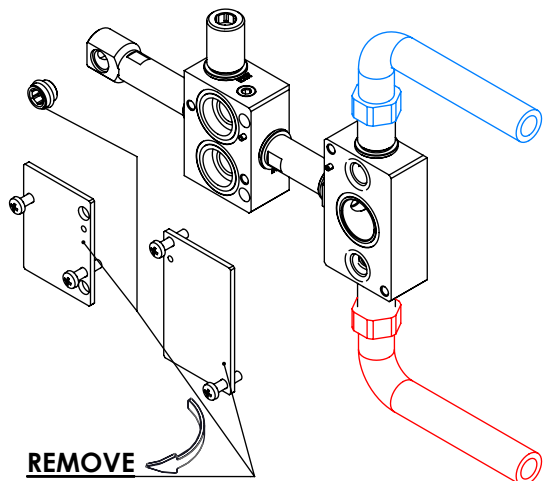

Nº	DESCRIPTION	REF.	QT.
27	PARF. DIN 7985 PH M 5x45 - IN	798520500450IN	4
28	LIGAÇÃO CARTUCHO DISTRIBUIDOR 090C	101342	1
29	CORPO DISTRIBUIDOR INTERIOR 2 VIAS C BOTÃO CLIC C VOLUME	101357	1
30	CORPO DISTRIBUIDOR EXTERIOR 2 VIAS C BOTÃO CLIC C VOLUME	101358	1
31	CAMPANULA DISTRIBUIDOR EMBUTIDO C BOTÃO CLIC C VOLUME	101319	2
32	ORINGS 15.00x1.00 NBR	001029	2
33	PARAFUSO MAQUINADO CAB. CIL. SXT. M3x6 INOX A-2	101330	2
34	TAMPA PROTEÇÃO CORPO EMBUTIDO TERMOSTÁTICO	101359	1
35	TAMPA PROTEÇÃO CORPO DISTRIB. BOTÃO 2 CLIC	101360	1
36	Paraf. Din 7985 PH M 5x20 - IN	798520500200IN	4
37	Orings 6.50x1.60 NBR 70	001201	9
38	PORCA G1-2 SEXT. ESP 4,5	101347	2
39	LIGAÇÃO DISTRIBUIDOR TOMADA AGUA 090C	101341	1
40	Ponteira Bica Parede	101292	1
41	Taco Ponteira Bica Parede	101163	1
42	Tomada Água Cilíndrica	100117	1
43	Perno Umbrako Din 914 M5-8 Inox A-2	09140500080IN	1
44	Extensível Ligação Chuveiro 1.70 MT Cromo	AC800A	1
45	PROTEÇÃO INTERIOR CHUVEIRO TOMADA DE ÁGUA	AC2040	1
46	Casquilho P Base Chuveiro	100052	1
47	Orings 13.00x1.50 NBR 70	001078	1
48	Chuveiro Cilíndrico	AC391	1
49	Orings 10.00x2.00 NBR 70	001367	6
50	ESPELHO C/ CHUV. MÃO BOTÃO 2 VIAS RETANGULAR CLIC C. VOLUME	101326	1
51	Rabo Manipulo Cilíndrico Embutidos	100167	1

! SERVICE

TERC090CB2

MIST. EMBUTIR TERMOST. CLIC 2
VIAS CHUVEIRO MÃO SLIMASM

ASM TAPS®

WATER SOUL

INSTALLATION MANUAL

1 CONECTION

2 FIXED

3 REMOVE PROTECTION

4 FIX IT

5 FIX IT

6 MAINTENANCE