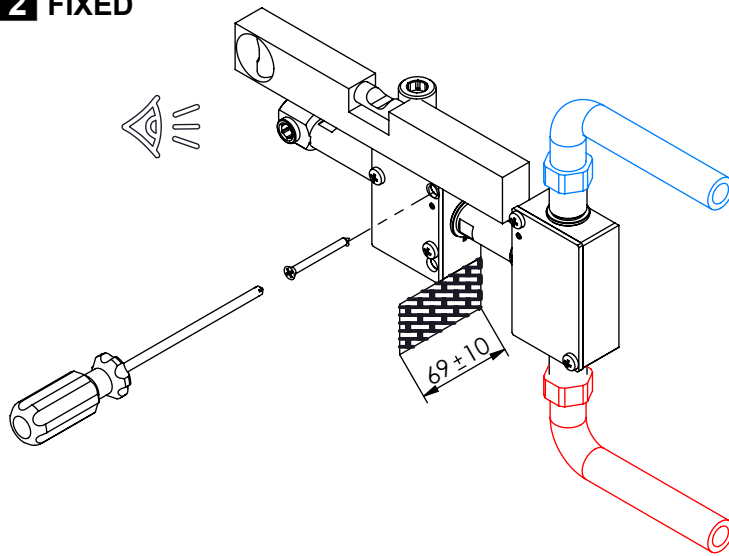

Nº	DESCRIPTION	REF.	QT.
27	PARF. DIN 7985 PH M 5x45 - IN	798520500450IN	4
28	LIGAÇÃO CARTUCHO DISTRIBUIDOR 090C	101342	1
29	CORPO DISTRIBUIDOR INTERIOR 2 VIAS C BOTÃO CLIC C VOLUME	101357	1
30	CORPO DISTRIBUIDOR EXTERIOR 2 VIAS C BOTÃO CLIC C VOLUME	101358	1
31	CAMPANULA DISTRIBUIDOR EMBUTIDO C BOTÃO CLIC C VOLUME	101319	2
32	ORINGS 15.00x1.00 NBR	001029	2
33	PARAFUSO MAQUINADO CAB. CIL. SXT. M3x6 INOX A-2	101330	2
34	TAMPA PROTEÇÃO CORPO EMBUTIDO TERMOSTÁTICO	101359	1
35	TAMPA PROTEÇÃO CORPO DISTRIB. BOTÃO 2 CLIC	101360	1
36	Paraf. Din 7985 PH M 5x20 - IN	798520500200IN	4
37	Orings 6.50x1.60 NBR 70	001201	9
38	PORCA G1-2 SEXT. ESP 4,5	101347	2
39	LIGAÇÃO DISTRIBUIDOR TOMADA AGUA 090C	101341	1
40	Ponteira Bica Parede	101292	1
41	Taco Ponteira Bica Parede	101163	1
42	Tomada Água Cilíndrica	100117	1
43	Perno Umbrako Din 914 M5-8 Inox A-2	09140500080IN	1
44	Extensível Ligação Chuveiro 1.70 MT Cromo	AC800A	1
45	PROTEÇÃO INTERIOR CHUVEIRO TOMADA DE ÁGUA	AC2040	1
46	Casquilho P Base Chuveiro	100052	1
47	Orings 13.00x1.50 NBR 70	001078	1
48	Chuveiro Cilíndrico	AC391	1
49	Orings 10.00x2.00 NBR 70	001367	6
50	ESPELHO C/ CHUV. MÃO BOTÃO 2 VIAS RETANGULAR CLIC C. VOLUME	101326	1
51	Rabo Manipulo Cilíndrico Embutidos	100167	1

! SERVICE

TERC090CB2

MIST. EMBUTIR TERMOST. CLIC 2
VIAS CHUVEIRO MÃO SLIMASM

ASM TAPS®

WATER SOUL

INSTALLATION MANUAL

1 CONECTION

2 FIXED