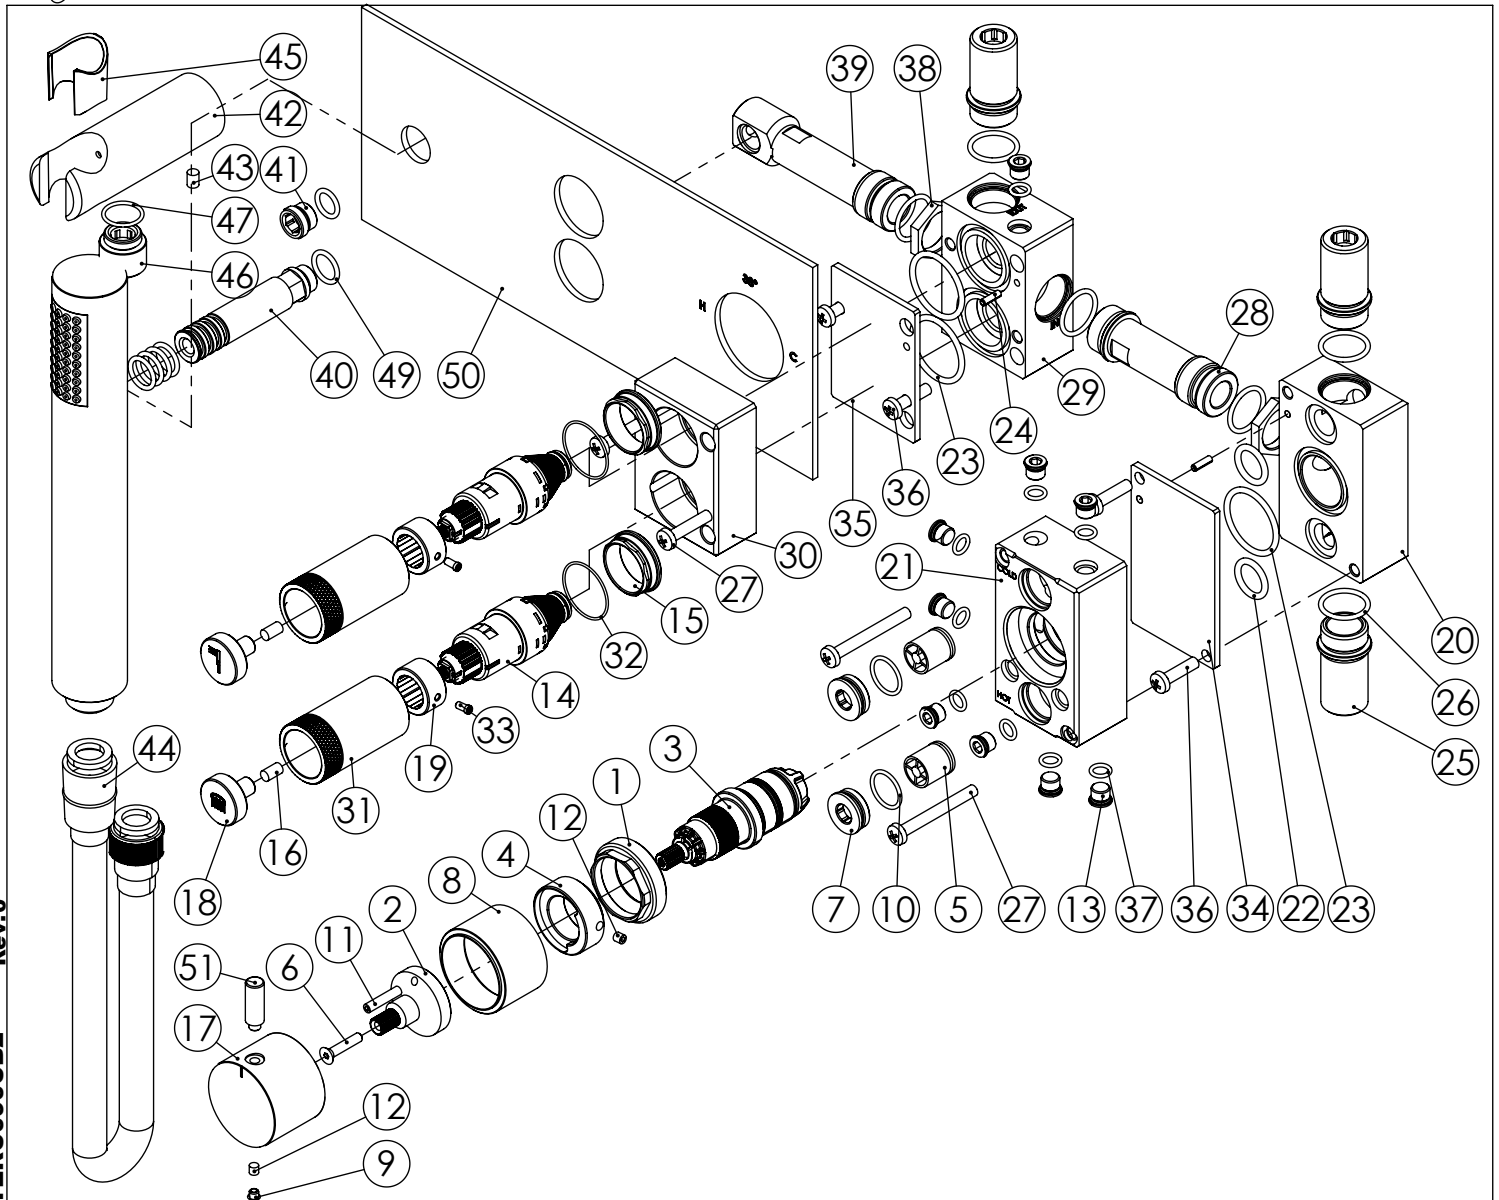

TERC090CB2

MIST. EMBUTIR TERMOST. CLIC 2
VIAS CHUVEIRO MÃO SLIM ASM

ASM TAPS®

WATER SOUL

LISTA DE COMPONENTES

Rev.0
TERC090CB2

Nº	DESCRIPTION	REF.	QT.
1	Porca Cartucho Termostática 2 Vias	100558	1
2	Aumento Cartucho Termostático 2 Vias	101182	1
3	CARTUCHO TERMOSTÁTICO MINI KEROX	AC1940	1
4	Limitador Cartucho Termostático Ø24	101178	1
5	Válvula Anti Retorno DW15/DN10-PR	AC1890	2
6	Parafuso Embeber M4x20	79910400200IN	1
7	Tampa P-Válvula	101101	2
8	Campânula Cartucho Mist. Embutir Termostática 2 Vias	100636	1
9	Dístico em ABS de 5.5mm Cromado	LH-PLCR4	1
10	Orings 15.10x1.60 NBR 70	001210	2
11	Perno Umbrako Din 914 M4-20 Inox A-2	09160400200IN	1
12	Perno Umbrako Din 916 M4-5 Inox A-2	09140400050IN	2
13	TACO DE VEDAÇÃO M8x1	101361	9
14	VÁLVULA ON/OFF FIT FSG D8 VOLUME CONTROL	AC2140	2
15	PORÇA M28x1 DISTRIBUIDOR EMBUTIDO 2 VIAS C BOTÃO CLIC C VOLUME	101318	2
16	PERNO UMBRAKO DIN 914 M5-10 INOX A-2	09160500100IN	2
17	Manipulo Cilíndrico P. Distribuidor	100162	1
18	BOTÃO DISTRIBUIDOR EMBUTIDO CLIC C/ VOLUME	101320	2
19	MIOLO CAMPANULA EMBUTIDO BOTÃO CLIC C VOLUME	101329	2
20	CORPO INTERIOR TERMOSTÁTICO COM VÁLVULAS	101352	1
21	CORPO EXTERIOR TERMOSTÁTICO COM VÁLVULAS	101353	1
22	Orings 13.60x2.70 NBR 70	001862	2
23	ORINGS 27.00x2.50 NBR 70	021016	3
24	CAVILHA ELÁSTICA DIN 1481 Ø 3X10 INOX A-2	14810300100IN	2
25	CASQUILHO LONGO G1-2 G1-2 BOX	101362	3
26	ORINGS 18.00x2.00 NBR 70	001383	6