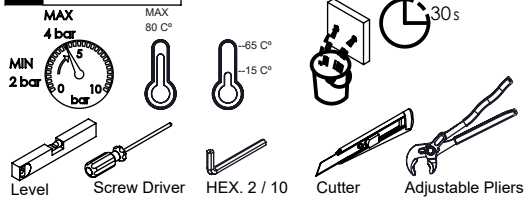

! SERVICE

TERC090CB2

MIST. EMBUTIR TERMOST. CLIC 2
VIAS CHUVEIRO MÃO SLIMASM

ASM TAPS®

WATER SOUL

INSTALLATION MANUAL

1 CONECTION