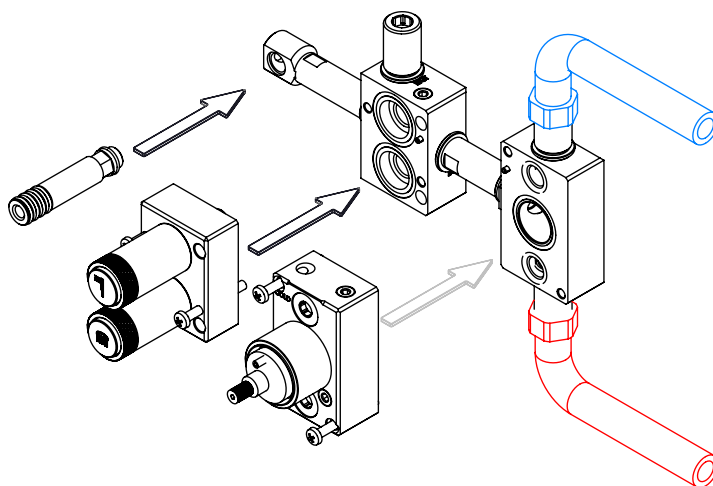

Nº	DESCRIPTION	REF.	QT.
27	PARF. DIN 7985 PH M 5x45 - IN	798520500450IN	4
28	LIGAÇÃO CARTUCHO DISTRIBUIDOR 090C	101342	1
29	CORPO DISTRIBUIDOR INTERIOR 2 VIAS C BOTÃO CLIC C VOLUME	101357	1
30	CORPO DISTRIBUIDOR EXTERIOR 2 VIAS C BOTÃO CLIC C VOLUME	101358	1
31	CAMPANULA DISTRIBUIDOR EMBUTIDO C BOTÃO CLIC C VOLUME	101319	2
32	ORINGS 15.00x1.00 NBR	001029	2
33	PARAFUSO MAQUINADO CAB. CIL. SXT. M3x6 INOX A-2	101330	2
34	TAMPA PROTEÇÃO CORPO EMBUTIDO TERMOSTÁTICO	101359	1
35	TAMPA PROTEÇÃO CORPO DISTRIB. BOTÃO 2 CLIC	101360	1
36	Paraf. Din 7985 PH M 5x20 - IN	798520500200IN	4
37	Orings 6.50x1.60 NBR 70	001201	9
38	PORCA G1-2 SEXT. ESP 4,5	101347	2
39	LIGAÇÃO DISTRIBUIDOR TOMADA AGUA 090C	101341	1
40	Ponteira Bica Parede	101292	1
41	Taco Ponteira Bica Parede	101163	1
42	Tomada Água Cilíndrica	100117	1
43	Perno Umbrako Din 914 M5-8 Inox A-2	09140500080IN	1
44	Extensível Ligação Chuveiro 1.70 MT Cromo	AC800A	1
45	PROTEÇÃO INTERIOR CHUVEIRO TOMADA DE ÁGUA	AC2040	1
46	Casquilho P Base Chuveiro	100052	1
47	Orings 13.00x1.50 NBR 70	001078	1
48	Chuveiro Cilíndrico	AC391	1
49	Orings 10.00x2.00 NBR 70	001367	6
50	ESPELHO C/ CHUV. MÃO BOTÃO 2 VIAS RETANGULAR CLIC C. VOLUME	101326	1
51	Rabo Manipulo Cilíndrico Embutidos	100167	1

! SERVICE

TERC090CB2

MIST. EMBUTIR TERMOST. CLIC 2
VIAS CHUVEIRO MÃO SLIMASM

ASM TAPS®

WATER SOUL

INSTALLATION MANUAL

1 CONECTION

2 FIXED

3 REMOVE PROTECTION

4 FIX IT

5 FIX IT

6 MAINTENANCE