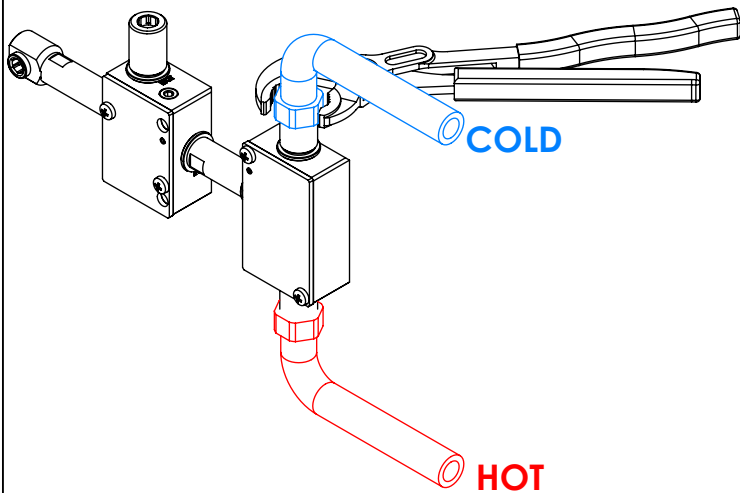

Nº	DESCRIPTION	REF.	QT.
27	PARF. DIN 7985 PH M 5x45 - IN	798520500450IN	4
28	LIGAÇÃO CARTUCHO DISTRIBUIDOR 090C	101342	1
29	CORPO DISTRIBUIDOR INTERIOR 2 VIAS C BOTÃO CLIC C VOLUME	101357	1
30	CORPO DISTRIBUIDOR EXTERIOR 2 VIAS C BOTÃO CLIC C VOLUME	101358	1
31	CAMPANULA DISTRIBUIDOR EMBUTIDO C BOTÃO CLIC C VOLUME	101319	2
32	ORINGS 15.00x1.00 NBR	001029	2
33	PARAFUSO MAQUINADO CAB. CIL. SXT. M3x6 INOX A-2	101330	2
34	TAMPA PROTEÇÃO CORPO EMBUTIDO TERMOSTÁTICO	101359	1
35	TAMPA PROTEÇÃO CORPO DISTRIB. BOTÃO 2 CLIC	101360	1
36	Paraf. Din 7985 PH M 5x20 - IN	798520500200IN	4
37	Orings 6.50x1.60 NBR 70	001201	9
38	PORCA G1-2 SEXT. ESP 4,5	101347	2
39	LIGAÇÃO DISTRIBUIDOR TOMADA AGUA 090C	101341	1
40	Ponteira Bica Parede	101292	1
41	Taco Ponteira Bica Parede	101163	1
42	Tomada Água Cilíndrica	100117	1
43	Perno Umbrako Din 914 M5-8 Inox A-2	09140500080IN	1
44	Extensível Ligação Chuveiro 1.70 MT Cromo	AC800A	1
45	PROTEÇÃO INTERIOR CHUVEIRO TOMADA DE ÁGUA	AC2040	1
46	Casquilho P Base Chuveiro	100052	1
47	Orings 13.00x1.50 NBR 70	001078	1
48	Chuveiro Cilíndrico	AC391	1
49	Orings 10.00x2.00 NBR 70	001367	6
50	ESPELHO C/ CHUV. MÃO BOTÃO 2 VIAS RETANGULAR CLIC C. VOLUME	101326	1
51	Rabo Manipulo Cilíndrico Embutidos	100167	1

! SERVICE

TERC090CB2

MIST. EMBUTIR TERMOST. CLIC 2
VIAS CHUVEIRO MÃO SLIMASM

ASM TAPS®

WATER SOUL

INSTALLATION MANUAL

1 CONECTION

2 FIXED