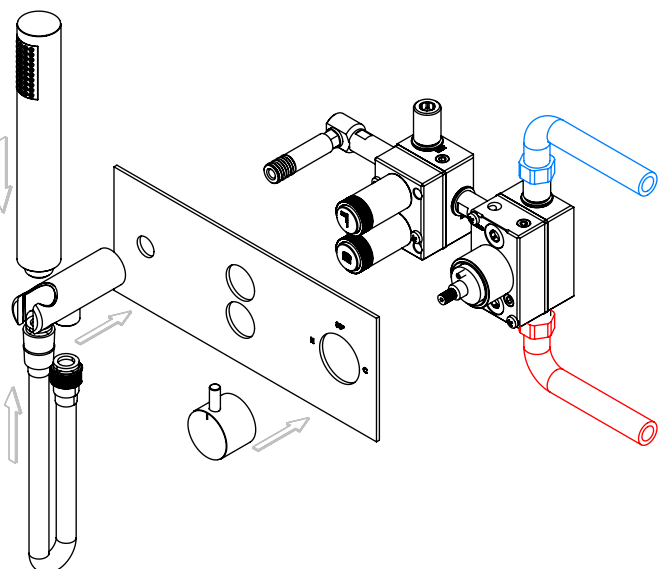

! SERVICE

TERC090CB2

MIST. EMBUTIR TERMOST. CLIC 2
VIAS CHUVEIRO MÃO SLIMASM

ASM TAPS®

WATER SOUL

INSTALLATION MANUAL

1 CONECTION

2 FIXED

3 REMOVE PROTECTION

4 FIX IT

5 FIX IT

6 MAINTENANCE