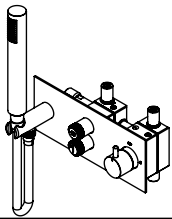

OR - DOURADO | GOLD | DORÉ | DORADO

ORM - DOURADO MATE | GOLD MATT | DORÉ MAT | DORADO MATE

CB - COBRE | COPPER | CUIVRE | COBRE

CBM - COBRE MAT | COPPER MAT | CUIVRE MAT | COBRE MATE

TECNOLOGIA

- AC2140 - Válvula on/off FSG D6 control volume
AC2140 - FSG D6 on/off clic valve
- AC1940 - Cartucho termostático Mini Kerox
AC1940 - Mini Thermostatic Cartridge Kerox
- Embutido a parede
Built-in to wall
- Termostática
Thermostatic
- Chuveiro de mão cilíndrico latão
Brass cylindrical hand shower
- Ligação banheira/duche 1,70mt
Bath shower connection 1,70mt

TERC090CB2

MIST. EMBUTIR TERMOST. CLIC 2
VIAS CHUVEIRO MÃO SLIM ASM

ASM TAPS®

WATER SOUL

LISTA DE COMPONENTES

Rev.0
TERC090CB2

Nº	DESCRIPTION	REF.	QT.
1	Porca Cartucho Termostática 2 Vias	100558	1
2	Aumento Cartucho Termostático 2 Vias	101182	1
3	CARTUCHO TERMOSTÁTICO MINI KEROX	AC1940	1
4	Limitador Cartucho Termostático Ø24	101178	1
5	Válvula Anti Retorno DW15/DN10-PR	AC1890	2
6	Parafuso Embeber M4x20	79910400200IN	1
7	Tampa P-Válvula	101101	2
8	Campânula Cartucho Mist. Embutir Termostática 2 Vias	100636	1
9	Dístico em ABS de 5.5mm Cromado	LH-PLCR4	1
10	Orings 15.10x1.60 NBR 70	001210	2
11	Perno Umbrako Din 914 M4-20 Inox A-2	09160400200IN	1
12	Perno Umbrako Din 916 M4-5 Inox A-2	09140400050IN	2
13	TACO DE VEDAÇÃO M8x1	101361	9
14	VÁLVULA ON/OFF FIT FSG D8 VOLUME CONTROL	AC2140	2
15	PORÇA M28x1 DISTRIBUIDOR EMBUTIDO 2 VIAS C BOTÃO CLIC C VOLUME	101318	2
16	PERNO UMBRAKO DIN 914 M5-10 INOX A-2	09160500100IN	2
17	Manipulo Cilíndrico P. Distribuidor	100162	1
18	BOTÃO DISTRIBUIDOR EMBUTIDO CLIC C/ VOLUME	101320	2
19	MIOLO CAMPANULA EMBUTIDO BOTÃO CLIC C VOLUME	101329	2
20	CORPO INTERIOR TERMOSTÁTICO COM VÁLVULAS	101352	1
21	CORPO EXTERIOR TERMOSTÁTICO COM VÁLVULAS	101353	1
22	Orings 13.60x2.70 NBR 70	001862	2
23	ORINGS 27.00x2.50 NBR 70	021016	3
24	CAVILHA ELÁSTICA DIN 1481 Ø 3X10 INOX A-2	14810300100IN	2
25	CASQUILHO LONGO G1-2 G1-2 BOX	101362	3
26	ORINGS 18.00x2.00 NBR 70	001383	6