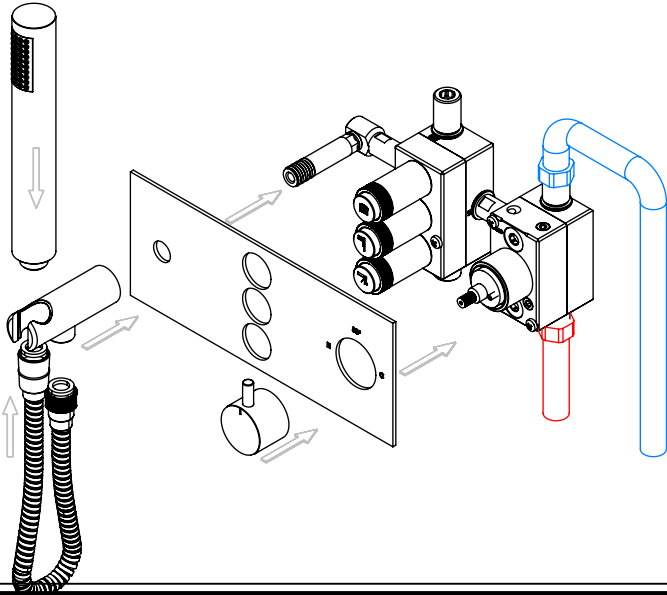

Nº	DESCRIPTION	REF.	QT.
26	ORINGS 15.00x1.00 NBR	001029	3
27	PROTEÇÃO INTERIOR CHUVEIRO TOMADA DE ÁGUA	AC2040	1
28	Orings 10.00x2.00 NBR 70	001367	7
29	PORCA G1-2 SEXT. ESP 4,5	101347	2
30	ORINGS 18.00x2.00 NBR 70	001383	7
31	Taco Ponteira Bica Parede	101163	1
32	LIGAÇÃO DISTRIBUIDOR TOMADA AGUA 090C	101341	1
33	Orings 6.50x1.60 NBR 70	001201	9
34	Paraf. Din 7985 PH M 5x20 - IN	798520500200IN	4
35	TAMPA PROTEÇÃO CORPO EMBUTIDO TERMOSTÁTICO	101359	1
36	LIGAÇÃO CARTUCHO DISTRIBUIDOR 090C	101342	1
37	CASQUILHO LONGO G1-2 G1-2 BOX	101362	4
38	PARF. DIN 7985 PH M 5x45 - IN	798520500450IN	4
39	CAVILHA ELÁSTICA DIN 1481 Ø 3X10 INOX A-2	14810300100IN	2
40	ORINGS 27.00x2.50 NBR 70	021016	1
41	Orings 13.60x2.70 NBR 70	001862	2
42	CORPO EXTERIOR TERMOSTÁTICO COM VÁLVULAS	101353	1
43	CORPO INTERIOR TERMOSTÁTICO COM VÁLVULAS	101352	1
44	TACO DE VEDAÇÃO M8x1	101361	9
45	Orings 15.10x1.60 NBR 70	001210	2
46	Tampa P-Válvula	101101	2
47	Válvula Anti Retorno DW15/DN10-PR	AC1890	2
48	TAMPA PROTEÇÃO CORPO DISTRIB. BOTÃO 3 CLIC	101364	1
49	CORPO DISTRIBUIDOR EXTERIOR 3 VIAS C BOTÃO CLIC C VOLUME	101356	1
50	Orings 25.00 x 2,50 NBR70	011810	3
51	CORPO DISTRIBUIDOR INTERIOR 3 VIAS C BOTÃO CLIC C VOLUME	101355	1
52	Rabo Manipulo Cilíndrico Embutidos	100167	1

! SERVICE

TERC090CB3

MIST. EMBUTIR TERMOST. CLIC 3
VIAS CHUVEIRO MÃO SLIMASM

A S M T A P S ®

W A T E R S O U L

INSTALLATION MANUAL

1 CONECTION

2 FIXED

3 REMOVE PROTECTION

4 FIX IT

5 FIX IT

6 MAINTENANCE