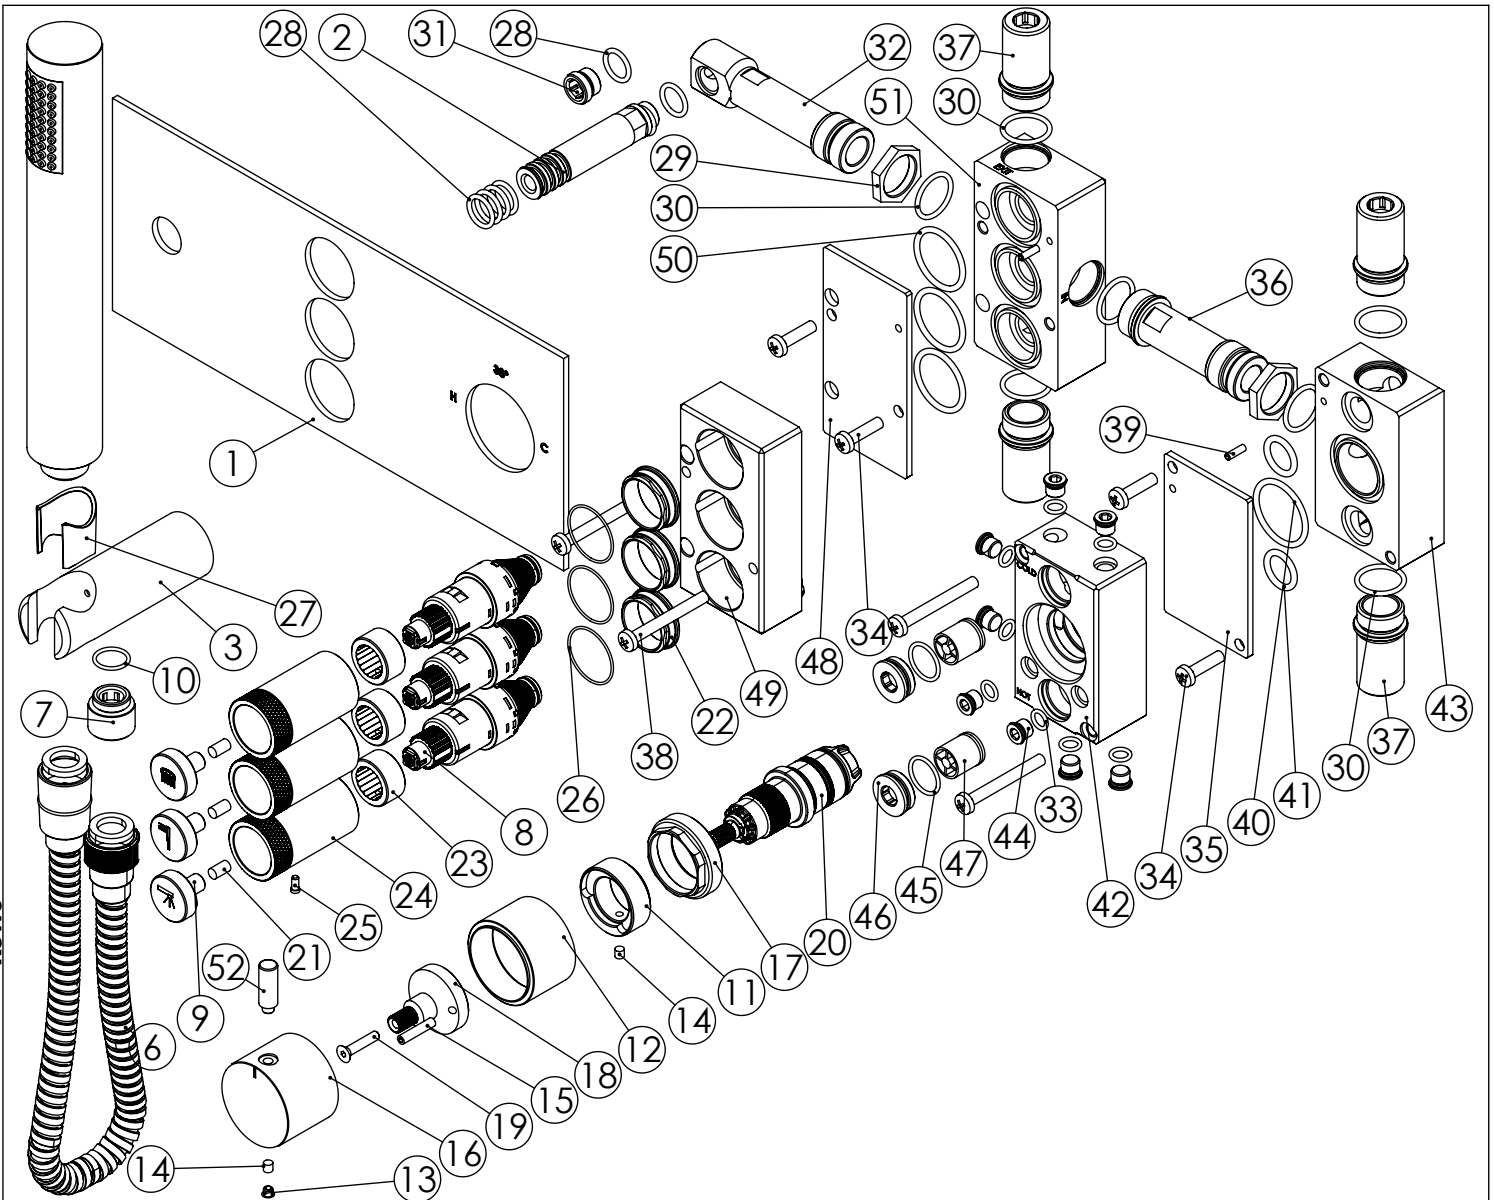

TERC090CB3

MIST. EMBUTIR TERMOST. CLIC 3
VIAS CHUVEIRO MÃO SLIMASM

ASM TAPS®

WATER SOUL

LISTA DE COMPONENTES

Rev.0 TERC090CB3

Nº	DESCRIPTION	REF.	QT.
1	ESPELHO C/ CHUV. MÃO BOTÃO 3 VIAS RETANGULAR CLIC C. VOLUME	101327	1
2	Ponteira Bica Parede	101292	1
3	Tomada Água Cilíndrica	100117	1
4	Chuveiro Cilíndrico	AC391	1
5	Perno Umbrako Din 914 M5-8 Inox A-2	09140500080IN	1
6	LIGAÇÃO CHUVEIRO 1.75 MT CROMO	AC800A	1
7	Casquilho P_Base Chuveiro	100052	1
8	VÁLVULA ON/OFF FIT FSG D8 VOLUME CONTROL	AC2140	3
9	BOTÃO DISTRIBUIDOR EMBUTIDO CLIC C/ VOLUME	101320	3
10	Orings 13.00x1.50 NBR 70	001078	1
11	Limitador Cartucho Termostático Ø24	101178	1
12	Campânula Cartucho Mist. Embutir Termostática 2 Vias	100636	1
13	Dístico em ABS de 5.5mm Cromado	LH-PLCR4	1
14	Perno Umbrako Din 916 M4-5 Inox A-2	09140400050IN	2
15	Perno Umbrako Din 914 M4-20 Inox A-2	09160400200IN	1
16	Manipulo Cilíndrico P_Distribuidor	100162	1
17	Porca Cartucho Termostática 2 Vias	100558	1
18	Aumento Cartucho Termostático 2 Vias	101182	1
19	Parafuso Embeber M4x20	79910400200IN	1
20	CARTUCHO TERMOSTÁTICO MINI KEROX	AC1940	1
21	PERNO UMBRAKO DIN 914 M5-10 INOX A-2	09160500100IN	3
22	PORCA M28x1 DISTRIBUIDOR EMBUTIDO 2 VIAS C BOTÃO CLIC C VOLUME	101318	3
23	MIOLO CAMPANULA EMBUTIDO BOTÃO CLIC C VOLUME	101329	3
24	CAMPANULA DISTRIBUIDOR EMBUTIDO C BOTÃO CLIC C VOLUME	101319	3
25	PARAFUSO MAQUINADO CAB. CIL. SXT. M3x6 INOX A-2	101330	3