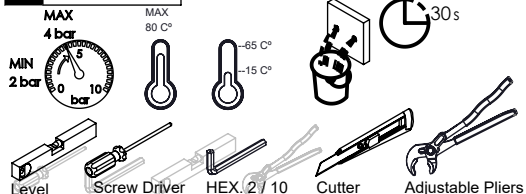

! SERVICE

TERC090CB3

MIST. EMBUTIR TERMOST. CLIC 3
VIAS CHUVEIRO MÃO SLIMASM

A S M T A P S ®

W A T E R S O U L

INSTALLATION MANUAL

1 CONECTION

2 FIXED

3 REMOVE PROTECTION

4 FIX IT

5 FIX IT

6 MAINTENANCE