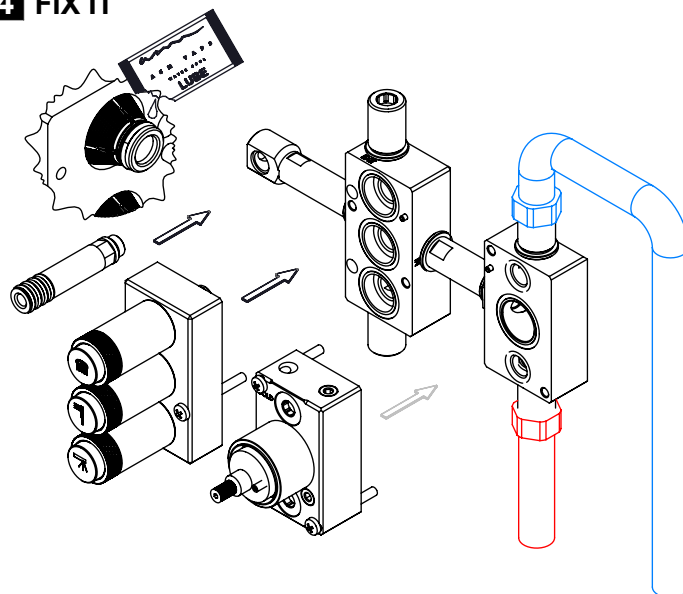

Nº	DESCRIPTION	REF.	QT.
26	ORINGS 15.00x1.00 NBR	001029	3
27	PROTEÇÃO INTERIOR CHUVEIRO TOMADA DE ÁGUA	AC2040	1
28	Orings 10.00x2.00 NBR 70	001367	7
29	PORCA G1-2 SEXT. ESP 4,5	101347	2
30	ORINGS 18.00x2.00 NBR 70	001383	7
31	Taco Ponteira Bica Parede	101163	1
32	LIGAÇÃO DISTRIBUIDOR TOMADA AGUA 090C	101341	1
33	Orings 6.50x1.60 NBR 70	001201	9
34	Paraf. Din 7985 PH M 5x20 - IN	798520500200IN	4
35	TAMPA PROTEÇÃO CORPO EMBUTIDO TERMOSTÁTICO	101359	1
36	LIGAÇÃO CARTUCHO DISTRIBUIDOR 090C	101342	1
37	CASQUILHO LONGO G1-2 G1-2 BOX	101362	4
38	PARF. DIN 7985 PH M 5x45 - IN	798520500450IN	4
39	CAVILHA ELÁSTICA DIN 1481 Ø 3X10 INOX A-2	14810300100IN	2
40	ORINGS 27.00x2.50 NBR 70	021016	1
41	Orings 13.60x2.70 NBR 70	001862	2
42	CORPO EXTERIOR TERMOSTÁTICO COM VÁLVULAS	101353	1
43	CORPO INTERIOR TERMOSTÁTICO COM VÁLVULAS	101352	1
44	TACO DE VEDAÇÃO M8x1	101361	9
45	Orings 15.10x1.60 NBR 70	001210	2
46	Tampa P-Válvula	101101	2
47	Válvula Anti Retorno DW15/DN10-PR	AC1890	2
48	TAMPA PROTEÇÃO CORPO DISTRIB. BOTÃO 3 CLIC	101364	1
49	CORPO DISTRIBUIDOR EXTERIOR 3 VIAS C BOTÃO CLIC C VOLUME	101356	1
50	Orings 25.00 x 2,50 NBR70	011810	3
51	CORPO DISTRIBUIDOR INTERIOR 3 VIAS C BOTÃO CLIC C VOLUME	101355	1
52	Rabo Manipulo Cilíndrico Embutidos	100167	1

! SERVICE

TERC090CB3

MIST. EMBUTIR TERMOST. CLIC 3
VIAS CHUVEIRO MÃO SLIMASM

A S M T A P S ®

W A T E R S O U L

INSTALLATION MANUAL

1 CONECTION

2 FIXED

3 REMOVE PROTECTION

4 FIX IT

5 FIX IT

6 MAINTENANCE