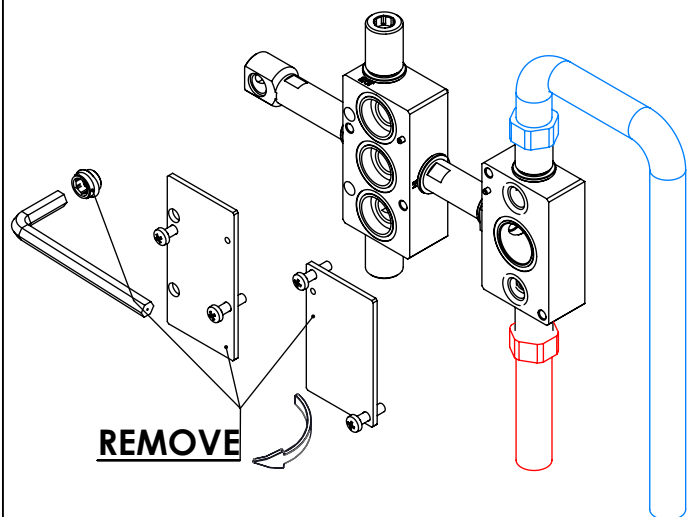

Nº	DESCRIPTION	REF.	QT.
26	ORINGS 15.00x1.00 NBR	001029	3
27	PROTEÇÃO INTERIOR CHUVEIRO TOMADA DE ÁGUA	AC2040	1
28	Orings 10.00x2.00 NBR 70	001367	7
29	PORCA G1-2 SEXT. ESP 4,5	101347	2
30	ORINGS 18.00x2.00 NBR 70	001383	7
31	Taco Ponteira Bica Parede	101163	1
32	LIGAÇÃO DISTRIBUIDOR TOMADA AGUA 090C	101341	1
33	Orings 6.50x1.60 NBR 70	001201	9
34	Paraf. Din 7985 PH M 5x20 - IN	798520500200IN	4
35	TAMPA PROTEÇÃO CORPO EMBUTIDO TERMOSTÁTICO	101359	1
36	LIGAÇÃO CARTUCHO DISTRIBUIDOR 090C	101342	1
37	CASQUILHO LONGO G1-2 G1-2 BOX	101362	4
38	PARF. DIN 7985 PH M 5x45 - IN	798520500450IN	4
39	CAVILHA ELÁSTICA DIN 1481 Ø 3X10 INOX A-2	14810300100IN	2
40	ORINGS 27.00x2.50 NBR 70	021016	1
41	Orings 13.60x2.70 NBR 70	001862	2
42	CORPO EXTERIOR TERMOSTÁTICO COM VÁLVULAS	101353	1
43	CORPO INTERIOR TERMOSTÁTICO COM VÁLVULAS	101352	1
44	TACO DE VEDAÇÃO M8x1	101361	9
45	Orings 15.10x1.60 NBR 70	001210	2
46	Tampa P-Válvula	101101	2
47	Válvula Anti Retorno DW15/DN10-PR	AC1890	2
48	TAMPA PROTEÇÃO CORPO DISTRIB. BOTÃO 3 CLIC	101364	1
49	CORPO DISTRIBUIDOR EXTERIOR 3 VIAS C BOTÃO CLIC C VOLUME	101356	1
50	Orings 25.00 x 2,50 NBR70	011810	3
51	CORPO DISTRIBUIDOR INTERIOR 3 VIAS C BOTÃO CLIC C VOLUME	101355	1
52	Rabo Manipulo Cilíndrico Embutidos	100167	1

! SERVICE

TERC090CB3

MIST. EMBUTIR TERMOST. CLIC 3
VIAS CHUVEIRO MÃO SLIMASM

A S M T A P S ®

W A T E R S O U L

INSTALLATION MANUAL

1 CONECTION

2 FIXED

3 REMOVE PROTECTION

4 FIX IT

5 FIX IT

6 MAINTENANCE