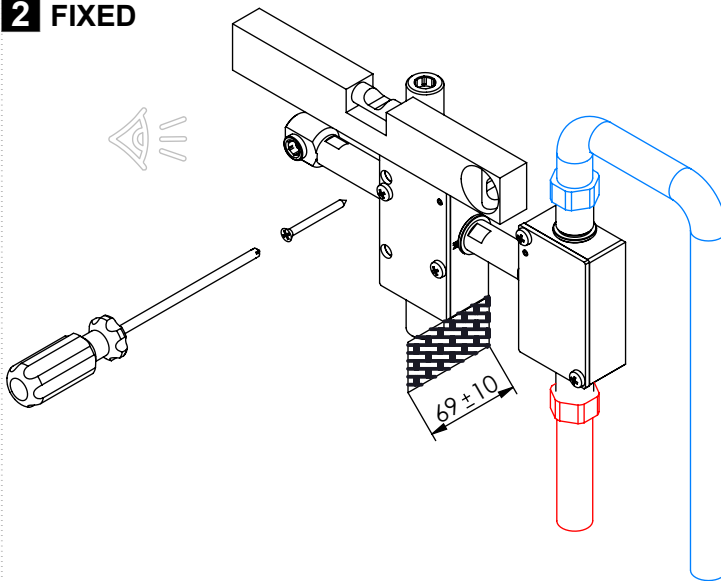

Nº	DESCRIPTION	REF.	QT.
26	ORINGS 15.00x1.00 NBR	001029	3
27	PROTEÇÃO INTERIOR CHUVEIRO TOMADA DE ÁGUA	AC2040	1
28	Orings 10.00x2.00 NBR 70	001367	7
29	PORCA G1-2 SEXT. ESP 4,5	101347	2
30	ORINGS 18.00x2.00 NBR 70	001383	7
31	Taco Ponteira Bica Parede	101163	1
32	LIGAÇÃO DISTRIBUIDOR TOMADA AGUA 090C	101341	1
33	Orings 6.50x1.60 NBR 70	001201	9
34	Paraf. Din 7985 PH M 5x20 - IN	798520500200IN	4
35	TAMPA PROTEÇÃO CORPO EMBUTIDO TERMOSTÁTICO	101359	1
36	LIGAÇÃO CARTUCHO DISTRIBUIDOR 090C	101342	1
37	CASQUILHO LONGO G1-2 G1-2 BOX	101362	4
38	PARF. DIN 7985 PH M 5x45 - IN	798520500450IN	4
39	CAVILHA ELÁSTICA DIN 1481 Ø 3X10 INOX A-2	14810300100IN	2
40	ORINGS 27.00x2.50 NBR 70	021016	1
41	Orings 13.60x2.70 NBR 70	001862	2
42	CORPO EXTERIOR TERMOSTÁTICO COM VÁLVULAS	101353	1
43	CORPO INTERIOR TERMOSTÁTICO COM VÁLVULAS	101352	1
44	TACO DE VEDAÇÃO M8x1	101361	9
45	Orings 15.10x1.60 NBR 70	001210	2
46	Tampa P-Válvula	101101	2
47	Válvula Anti Retorno DW15/DN10-PR	AC1890	2
48	TAMPA PROTEÇÃO CORPO DISTRIB. BOTÃO 3 CLIC	101364	1
49	CORPO DISTRIBUIDOR EXTERIOR 3 VIAS C BOTÃO CLIC C VOLUME	101356	1
50	Orings 25.00 x 2,50 NBR70	011810	3
51	CORPO DISTRIBUIDOR INTERIOR 3 VIAS C BOTÃO CLIC C VOLUME	101355	1
52	Rabo Manipulo Cilíndrico Embutidos	100167	1

! SERVICE

TERC090CB3

MIST. EMBUTIR TERMOST. CLIC 3
VIAS CHUVEIRO MÃO SLIMASM

A S M T A P S ®

W A T E R S O U L

INSTALLATION MANUAL

1 CONECTION

2 FIXED