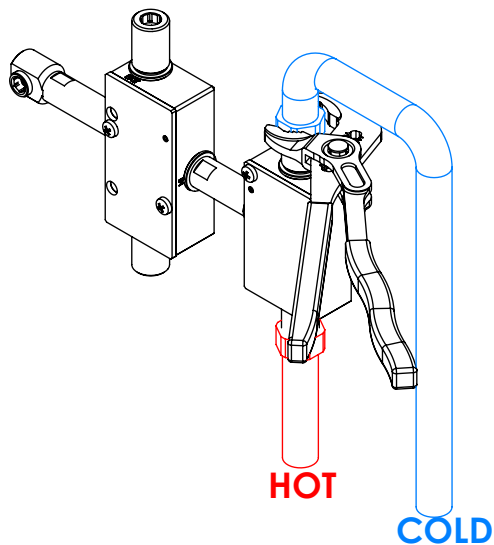

Nº	DESCRIPTION	REF.	QT.
26	ORINGS 15.00x1.00 NBR	001029	3
27	PROTEÇÃO INTERIOR CHUVEIRO TOMADA DE ÁGUA	AC2040	1
28	Orings 10.00x2.00 NBR 70	001367	7
29	PORCA G1-2 SEXT. ESP 4,5	101347	2
30	ORINGS 18.00x2.00 NBR 70	001383	7
31	Taco Ponteira Bica Parede	101163	1
32	LIGAÇÃO DISTRIBUIDOR TOMADA AGUA 090C	101341	1
33	Orings 6.50x1.60 NBR 70	001201	9
34	Paraf. Din 7985 PH M 5x20 - IN	798520500200IN	4
35	TAMPA PROTEÇÃO CORPO EMBUTIDO TERMOSTÁTICO	101359	1
36	LIGAÇÃO CARTUCHO DISTRIBUIDOR 090C	101342	1
37	CASQUILHO LONGO G1-2 G1-2 BOX	101362	4
38	PARF. DIN 7985 PH M 5x45 - IN	798520500450IN	4
39	CAVILHA ELÁSTICA DIN 1481 Ø 3X10 INOX A-2	14810300100IN	2
40	ORINGS 27.00x2.50 NBR 70	021016	1
41	Orings 13.60x2.70 NBR 70	001862	2
42	CORPO EXTERIOR TERMOSTÁTICO COM VÁLVULAS	101353	1
43	CORPO INTERIOR TERMOSTÁTICO COM VÁLVULAS	101352	1
44	TACO DE VEDAÇÃO M8x1	101361	9
45	Orings 15.10x1.60 NBR 70	001210	2
46	Tampa P-Válvula	101101	2
47	Válvula Anti Retorno DW15/DN10-PR	AC1890	2
48	TAMPA PROTEÇÃO CORPO DISTRIB. BOTÃO 3 CLIC	101364	1
49	CORPO DISTRIBUIDOR EXTERIOR 3 VIAS C BOTÃO CLIC C VOLUME	101356	1
50	Orings 25.00 x 2,50 NBR70	011810	3
51	CORPO DISTRIBUIDOR INTERIOR 3 VIAS C BOTÃO CLIC C VOLUME	101355	1
52	Rabo Manipulo Cilíndrico Embutidos	100167	1

! SERVICE

TERC090CB3

MIST. EMBUTIR TERMOST. CLIC 3
VIAS CHUVEIRO MÃO SLIMASM

A S M T A P S ®

W A T E R S O U L

INSTALLATION MANUAL

1 CONECTION

2 FIXED