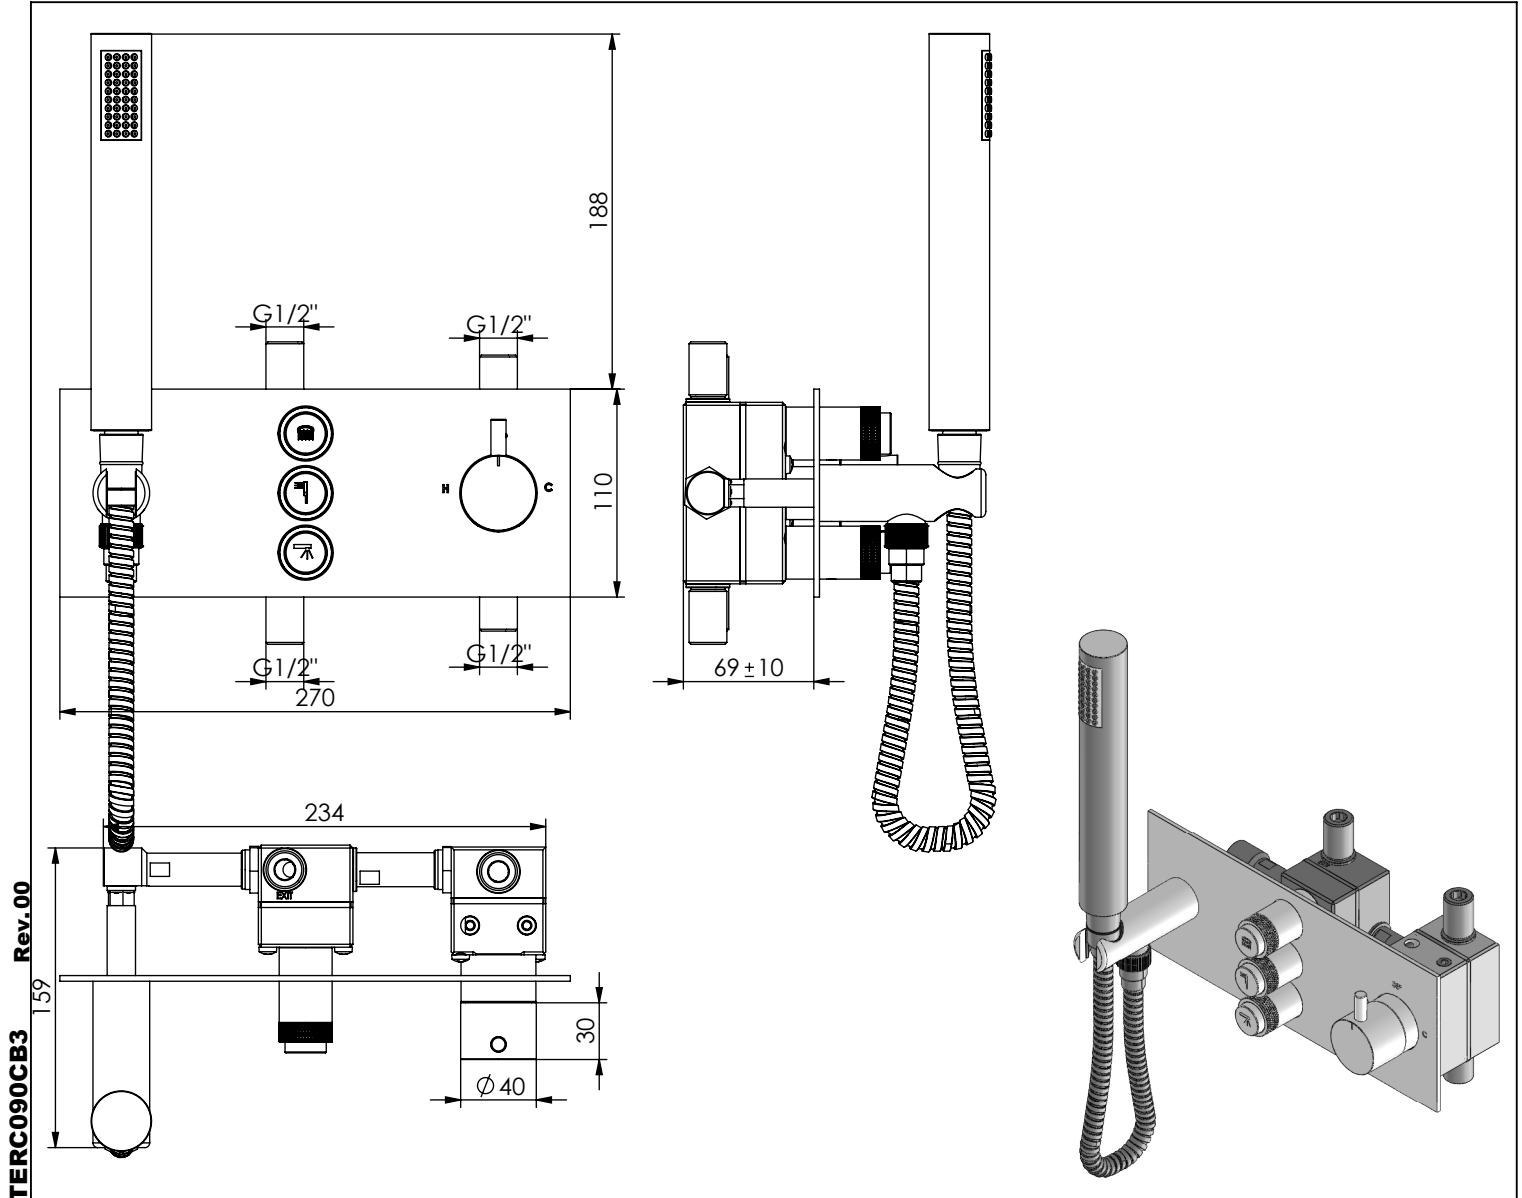

ASM TAPS®

WATER SOUL

TERC090CB3

MIST. EMBUTIR TERMOST. CLIC 3 VIAS
CHUVEIRO MÃO SLIMASM

EN CONCEALED CLIC 3 WAY THERMOST.
MIXER SET Ø HAND SHOWER SLIMASM

FR MÉLAN. ENCASTRÉ CLIC 3 VOIES THERM.
KIT DOUCHETTE À MAIN SLIMASM

ES MEZC. EMPOTRAR CLIC 3 VIAS TERM. SET
DE DUCHA DE MANO SLIMASM

FOTO OBSOLETA

TERC090CB3 Rev.00

CARACTERÍSTICAS TÉCNICAS

PRESSÃO RECOMENDADA:
RECOMMENDED PRESSURE: 3 - 4 BAR

TEMPERATURA RECOMENDADA:
RECOMMENDED TEMPERATURE: 15°C - 65°C

MATERIAIS:
MATERIALS: Latão

TEMPERATURA MÁXIMA:
MAXIMUM TEMPERATURE: 70°C

CAUDAL MÁXIMO A 3 BAR:
MAXIMUM FLOW AT 3 BAR: L/MIN

LIGAÇÃO DE ENTRADA:
INPUT CONNECTION: G1/2"

LIGAÇÃO DE SIDA:
OUTPUT CONNECTION: G1/2"

PESO (KG):
WEIGHT (KG): 4,69

DIMENSÕES EMBALAGEM (MM):
SIZE PACKAGING (MM): 285x200x170

ACABAMENTOS

CR - CROMADO | CHROME | CHROME | CROMO

PR - PRETO MATE | BLACK MATT | NOIR MAT | NEGRO MATE

BR - BRANCO MATE | WHITE MATT | BLANC MAT | BLANCO MATE