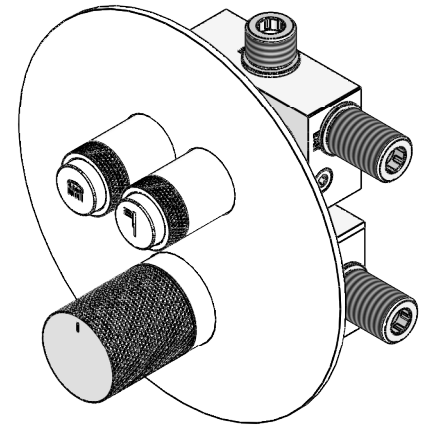

TERCLUX080B2

MISTURADORA EMBUTIR TERMOSTÁTICA
CLIC 2 VIAS LUX

ASM TAPS®

WATER SOUL

EN CONCEALED CLIC 2 WAY THERMOSTATIC
MIXER LUX

FR MÉLANGEUR 2 VOIES CLIC
THERMOSTATIQUE LUX

ES MÉLANGEUR 2 VOIES CLIC
THERMOSTATIQUE LUX

TERCLUX080B2 Rev. 07/10/2025

CARACTERÍSTICAS TÉCNICAS

PRESSÃO RECOMENDADA: RECOMMENDED PRESSURE:	3 - 4 BAR
TEMPERATURA RECOMENDADA: RECOMMENDED TEMPERATURE:	15°C - 65°C
MATERIAIS: MATERIALS:	Latão
TEMPERATURA MÁXIMA: MAXIMUM TEMPERATURE:	70°C
CAUDAL MÁXIMO A 3 BAR: MAXIMUM FLOW AT 3 BAR:	L/MIN
LIGAÇÃO DE ENTRADA: INPUT CONNECTION:	G1/2"
LIGAÇÃO DE SÉIDA: OUTPUT CONNECTION:	G1/2"
PESO (KG): WEIGHT (KG):	2,92
DIMENSÕES EMBALAGEM (MM): SIZE PACKAGING (MM):	285x200x170

TECNOLOGIA

	AC2140 - Válvula on/off FSG D6 control volume AC2140 - FSG D6 on/off clic valve
	AC1940 - Cartucho termostático Mini Kerox AC1940 - Mini Thermostatic Cartridge Kerox
	Embutido a parede Built-in to wall
	Termostática Thermostatic

TERCLUX080B2

MISTURADORA EMBUTIR
TERMOSTÁTICA CLIC 2 VIAS LUX

ASM TAPS®

WATER SOUL

LISTA DE COMPONENTES

TERCLUX080B2 Rev. 07/10/2025

Nº	DESCRIPTION	REF.	QT.
1	ESPELHO BOTÃO 2 VIAS CILINDRICO CLIC C. VOLUME	101321	1
2	Campânula Cartucho Mist. Embutir Termostática 2 Vias	100636	1
3	BOTÃO DISTRIBUIDOR EMBUTIDO CLIC C/ VOLUME	101320	2
4	CAMPANULA DISTRIBUIDOR EMBUTIDO C BOTÃO CLIC C VOLUME	101319	2
5	MANÍPULO DISTRIBUIDOR LUX	AC2090	1
6	Anilho Nylon Ø37x40x1	T1009995	1
7	BOX MISTURADORA EMBUTIR TERMOSTATICA CLIC 2 VIAS	INT115	1