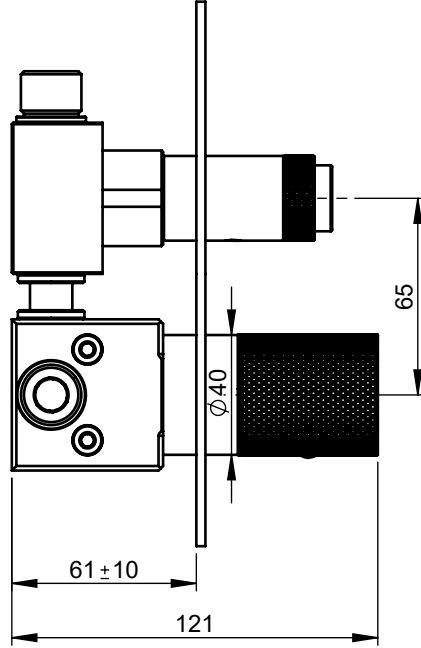

TERCLUX080B2

MISTURADORA EMBUTIR TERMOSTÁTICA
CLIC 2 VIAS LUX

ASM TAPS®

WATER SOUL

EN CONCEALED CLIC 2 WAY THERMOSTATIC
MIXER LUX

FR MÉLANGEUR 2 VOIES CLIC
THERMOSTATIQUE LUX

ES MÉLANGEUR 2 VOIES CLIC
THERMOSTATIQUE LUX

TERCLUX080B2 Rev. 07/10/2025

CARACTERÍSTICAS TÉCNICAS

PRESSÃO RECOMENDADA: RECOMMENDED PRESSURE:	3 - 4 BAR
TEMPERATURA RECOMENDADA: RECOMMENDED TEMPERATURE:	15°C - 65°C
MATERIAIS: MATERIALS:	Latão
TEMPERATURA MÁXIMA: MAXIMUM TEMPERATURE:	70°C
CAUDAL MÁXIMO A 3 BAR: MAXIMUM FLOW AT 3 BAR:	L/MIN
LIGAÇÃO DE ENTRADA: INPUT CONNECTION:	G1/2"
LIGAÇÃO DE SÉIDA: OUTPUT CONNECTION:	G1/2"
PESO (KG): WEIGHT (KG):	2,92
DIMENSÕES EMBALAGEM (MM): SIZE PACKAGING (MM):	285x200x170

TERCLUX080B2

MISTURADORA EMBUTIR
TERMOSTÁTICA CLIC 2 VIAS LUX

ASM TAPS®

WATER SOUL

LISTA DE COMPONENTES

TERCLUX080B2 Rev. 07/10/2025

Nº	DESCRIPTION	REF.	QT.
1	ESPELHO BOTÃO 2 VIAS CILINDRICO CLIC C. VOLUME	101321	1
2	Campânula Cartucho Mist. Embutir Termostática 2 Vias	100636	1
3	BOTÃO DISTRIBUIDOR EMBUTIDO CLIC C/ VOLUME	101320	2
4	CAMPANULA DISTRIBUIDOR EMBUTIDO C BOTÃO CLIC C VOLUME	101319	2
5	MANÍPULO DISTRIBUIDOR LUX	AC2090	1
6	Anilho Nylon Ø37x40x1	T1009995	1
7	BOX MISTURADORA EMBUTIR TERMOSTATICA CLIC 2 VIAS	INT115	1