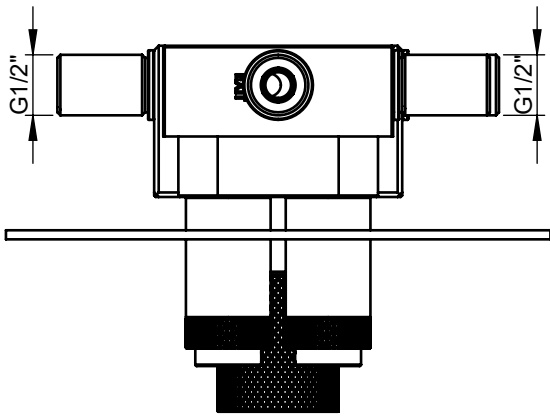

TERCLUX080B2 Rev. 07/10/2025

CARACTERÍSTICAS TÉCNICAS

PRESSÃO RECOMENDADA: RECOMMENDED PRESSURE:	3 - 4 BAR
TEMPERATURA RECOMENDADA: RECOMMENDED TEMPERATURE:	15°C - 65°C
MATERIAIS: MATERIALS:	Latão
TEMPERATURA MÁXIMA: MAXIMUM TEMPERATURE:	70°C
CAUDAL MÁXIMO A 3 BAR: MAXIMUM FLOW AT 3 BAR:	L/MIN
LIGAÇÃO DE ENTRADA: INPUT CONNECTION:	G1/2"
LIGAÇÃO DE SÉIDA: OUTPUT CONNECTION:	G1/2"
PESO (KG): WEIGHT (KG):	2,92
DIMENSÕES EMBALAGEM (MM): SIZE PACKAGING (MM):	285x200x170