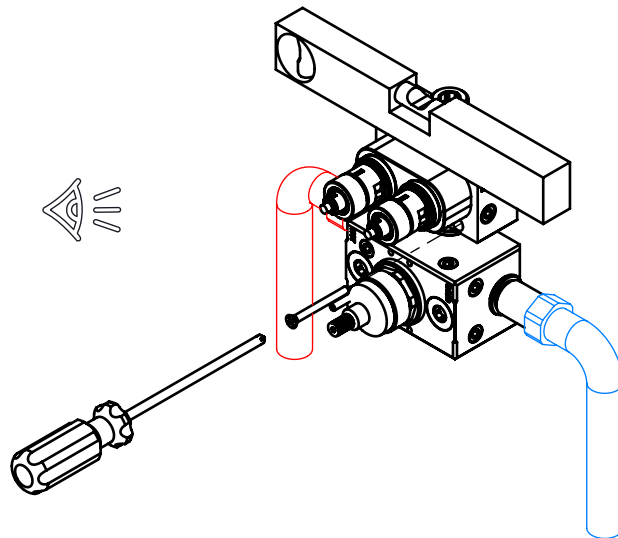

TERCLUX080B2

MISTURADORA EMBUTIR
TERMOSTÁTICA CLIC 2 VIAS LUX

ASM TAPS®

WATER SOUL

LISTA DE COMPONENTES

TERCLUX080B2 Rev. 07/10/2025

Nº	DESCRIPTION	REF.	QT.
1	ESPELHO BOTÃO 2 VIAS CILINDRICO CLIC C. VOLUME	101321	1
2	Campânula Cartucho Mist. Embutir Termostática 2 Vias	100636	1
3	BOTÃO DISTRIBUIDOR EMBUTIDO CLIC C/ VOLUME	101320	2
4	CAMPANULA DISTRIBUIDOR EMBUTIDO C BOTÃO CLIC C VOLUME	101319	2
5	MANÍPULO DISTRIBUIDOR LUX	AC2090	1
6	Anilho Nylon Ø37x40x1	T1009995	1
7	BOX MISTURADORA EMBUTIR TERMOSTATICA CLIC 2 VIAS	INT115	1

! SERVICE

TERCLUX080B2

MISTURADORA EMBUTIR
TERMOSTÁTICA CLIC 2 VIAS LUX

ASM TAPS®

WATER SOUL

INSTALLATION MANUAL

1 CONECTION

2 FIXED