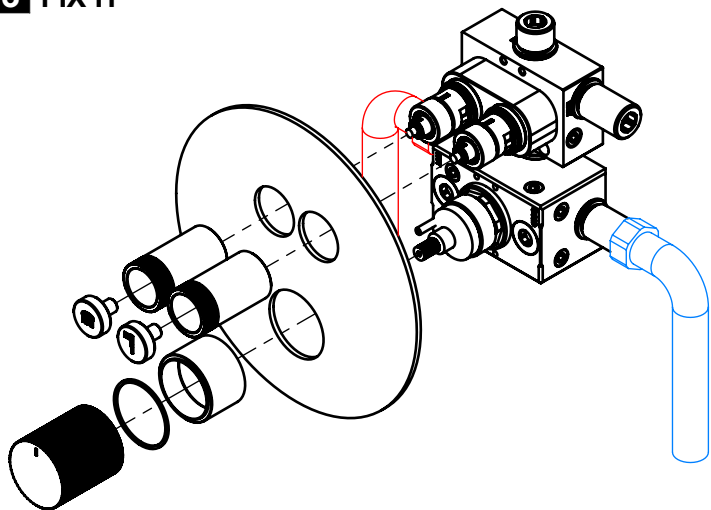

! SERVICE

TERCLUX080B2

MISTURADORA EMBUTIR
TERMOSTÁTICA CLIC 2 VIAS LUX

ASM TAPS®

WATER SOUL

INSTALLATION MANUAL

1 CONECTION

2 FIXED

3 FIX IT

4 MAINTENANCE

5

6