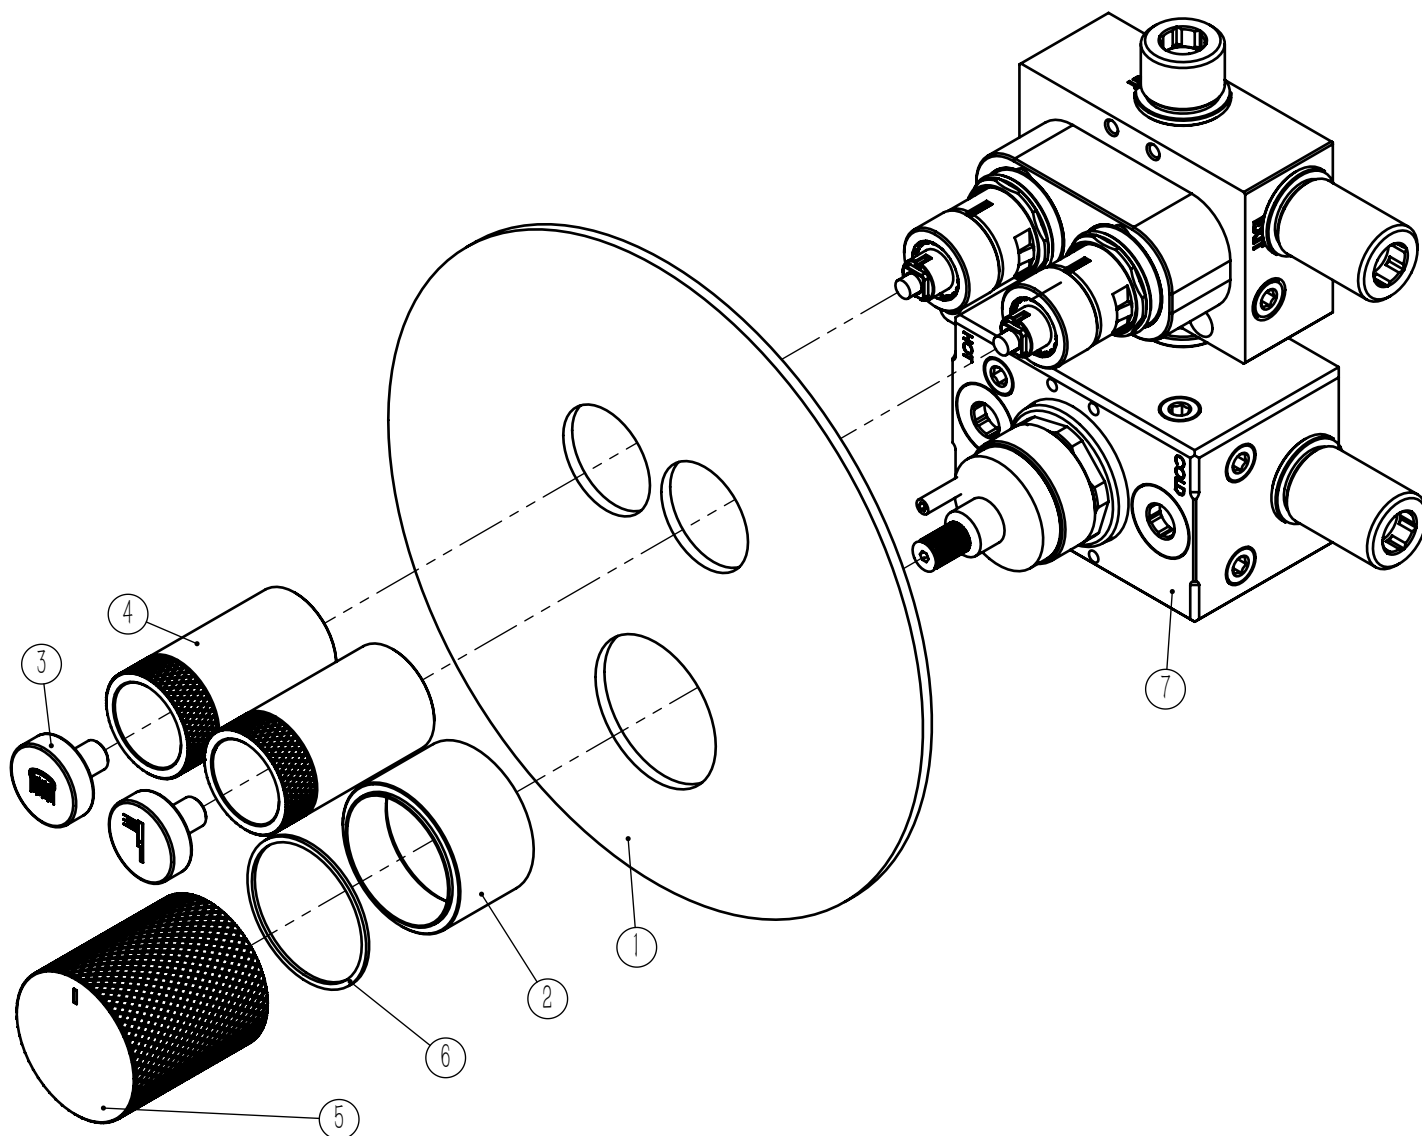

TECNOLOGIA

	AC2140 - Válvula on/off FSG D6 control volume AC2140 - FSG D6 on/off clic valve
	AC1940 - Cartucho termostático Mini Kerox AC1940 - Mini Thermostatic Cartridge Kerox
	Embutido a parede Built-in to wall
	Termostática Thermostatic

TERCLUX080B2

MISTURADORA EMBUTIR
TERMOSTÁTICA CLIC 2 VIAS LUX

ASM TAPS®

WATER SOUL

LISTA DE COMPONENTES

TERCLUX080B2 Rev. 07/10/2025

Nº	DESCRIPTION	REF.	QT.
1	ESPELHO BOTÃO 2 VIAS CILINDRICO CLIC C. VOLUME	101321	1
2	Campânula Cartucho Mist. Embutir Termostática 2 Vias	100636	1
3	BOTÃO DISTRIBUIDOR EMBUTIDO CLIC C/ VOLUME	101320	2
4	CAMPANULA DISTRIBUIDOR EMBUTIDO C BOTÃO CLIC C VOLUME	101319	2
5	MANÍPULO DISTRIBUIDOR LUX	AC2090	1
6	Anilho Nylon Ø37x40x1	T1009995	1
7	BOX MISTURADORA EMBUTIR TERMOSTATICA CLIC 2 VIAS	INT115	1