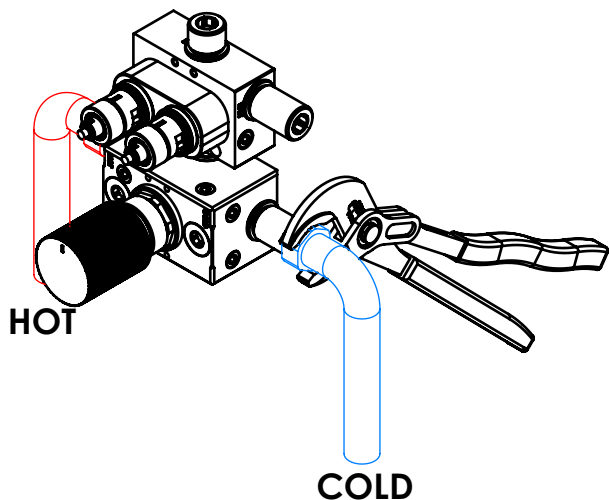

TERCLUX080B2

MISTURADORA EMBUTIR
TERMOSTÁTICA CLIC 2 VIAS LUX

ASM TAPS®

WATER SOUL

LISTA DE COMPONENTES

TERCLUX080B2 Rev. 07/10/2025

Nº	DESCRIPTION	REF.	QT.
1	ESPELHO BOTÃO 2 VIAS CILINDRICO CLIC C. VOLUME	101321	1
2	Campânula Cartucho Mist. Embutir Termostática 2 Vias	100636	1
3	BOTÃO DISTRIBUIDOR EMBUTIDO CLIC C/ VOLUME	101320	2
4	CAMPANULA DISTRIBUIDOR EMBUTIDO C BOTÃO CLIC C VOLUME	101319	2
5	MANÍPULO DISTRIBUIDOR LUX	AC2090	1
6	Anilho Nylon Ø37x40x1	T1009995	1
7	BOX MISTURADORA EMBUTIR TERMOSTATICA CLIC 2 VIAS	INT115	1

! SERVICE

TERCLUX080B2

MISTURADORA EMBUTIR
TERMOSTÁTICA CLIC 2 VIAS LUX

ASM TAPS®

WATER SOUL

INSTALLATION MANUAL

1 CONECTION

2 FIXED