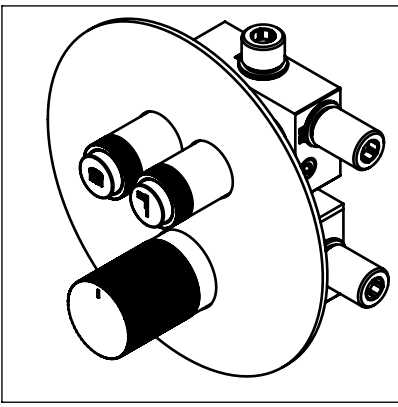

TERCLUX080B2

MISTURADORA EMBUTIR TERMOSTÁTICA
CLIC 2 VIAS LUX

ASM TAPS®

WATER SOUL

EN CONCEALED CLIC 2 WAY THERMOSTATIC
MIXER LUX

FR MÉLANGEUR 2 VOIES CLIC
THERMOSTATIQUE LUX

ES MÉLANGEUR 2 VOIES CLIC
THERMOSTATIQUE LUX

TERCLUX080B2 Rev. 07/10/2025

CARACTERÍSTICAS TÉCNICAS

PRESSÃO RECOMENDADA: RECOMMENDED PRESSURE:	3 - 4 BAR
TEMPERATURA RECOMENDADA: RECOMMENDED TEMPERATURE:	15°C - 65°C
MATERIAIS: MATERIALS:	Latão
TEMPERATURA MÁXIMA: MAXIMUM TEMPERATURE:	70°C
CAUDAL MÁXIMO A 3 BAR: MAXIMUM FLOW AT 3 BAR:	L/MIN
LIGAÇÃO DE ENTRADA: INPUT CONNECTION:	G1/2"
LIGAÇÃO DE SÉIDA: OUTPUT CONNECTION:	G1/2"
PESO (KG): WEIGHT (KG):	2,92
DIMENSÕES EMBALAGEM (MM): SIZE PACKAGING (MM):	285x200x170

TERCLUX080B2

MISTURADORA EMBUTIR
TERMOSTÁTICA CLIC 2 VIAS LUX

ASM TAPS®

WATER SOUL

LISTA DE COMPONENTES

TERCLUX080B2 Rev. 07/10/2025

Nº	DESCRIPTION	REF.	QT.
1	ESPELHO BOTÃO 2 VIAS CILINDRICO CLIC C. VOLUME	101321	1
2	Campânula Cartucho Mist. Embutir Termostática 2 Vias	100636	1
3	BOTÃO DISTRIBUIDOR EMBUTIDO CLIC C/ VOLUME	101320	2
4	CAMPANULA DISTRIBUIDOR EMBUTIDO C BOTÃO CLIC C VOLUME	101319	2
5	MANÍPULO DISTRIBUIDOR LUX	AC2090	1
6	Anilho Nylon Ø37x40x1	T1009995	1
7	BOX MISTURADORA EMBUTIR TERMOSTATICA CLIC 2 VIAS	INT115	1