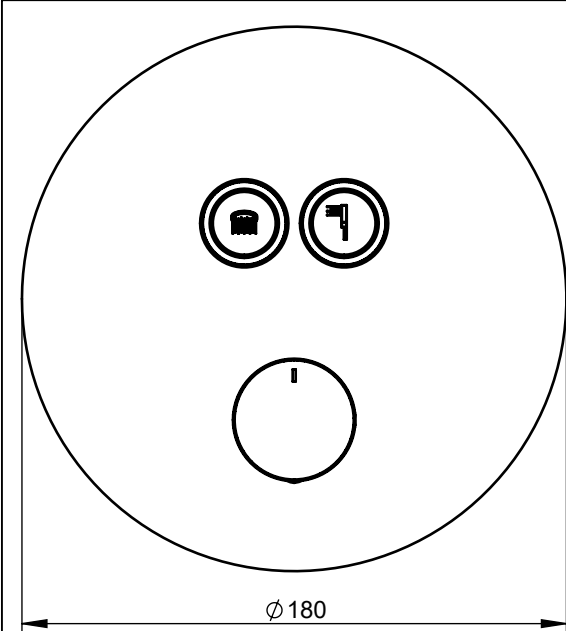

TERCLUX080B2 Rev. 07/10/2025

CARACTERÍSTICAS TÉCNICAS

PRESSÃO RECOMENDADA: RECOMMENDED PRESSURE:	3 - 4 BAR
TEMPERATURA RECOMENDADA: RECOMMENDED TEMPERATURE:	15°C - 65°C
MATERIAIS: MATERIALS:	Latão
TEMPERATURA MÁXIMA: MAXIMUM TEMPERATURE:	70°C
CAUDAL MÁXIMO A 3 BAR: MAXIMUM FLOW AT 3 BAR:	L/MIN
LIGAÇÃO DE ENTRADA: INPUT CONNECTION:	G1/2"
LIGAÇÃO DE SÉIDA: OUTPUT CONNECTION:	G1/2"
PESO (KG): WEIGHT (KG):	2,92
DIMENSÕES EMBALAGEM (MM): SIZE PACKAGING (MM):	285x200x170