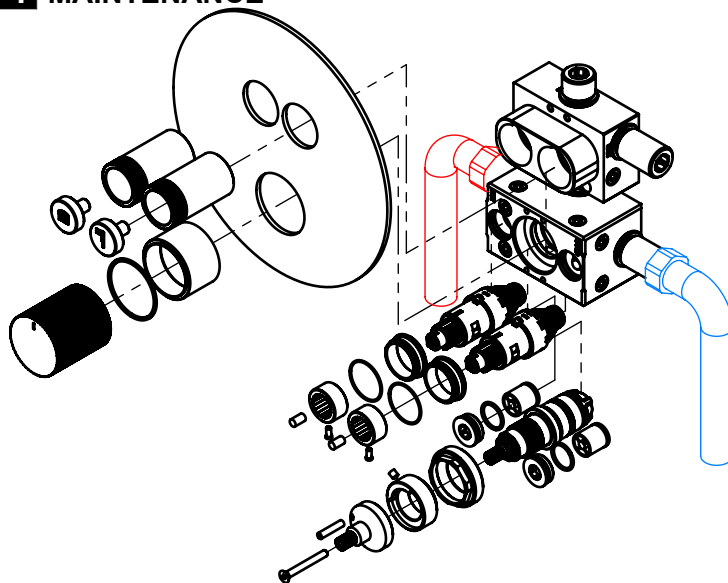

4 MAINTENANCE