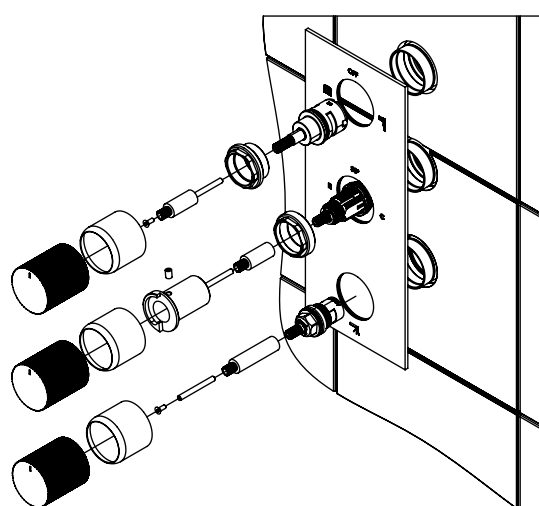

6 MAINTENANCE

TERCLUX090A Rev.A 11/03/2026