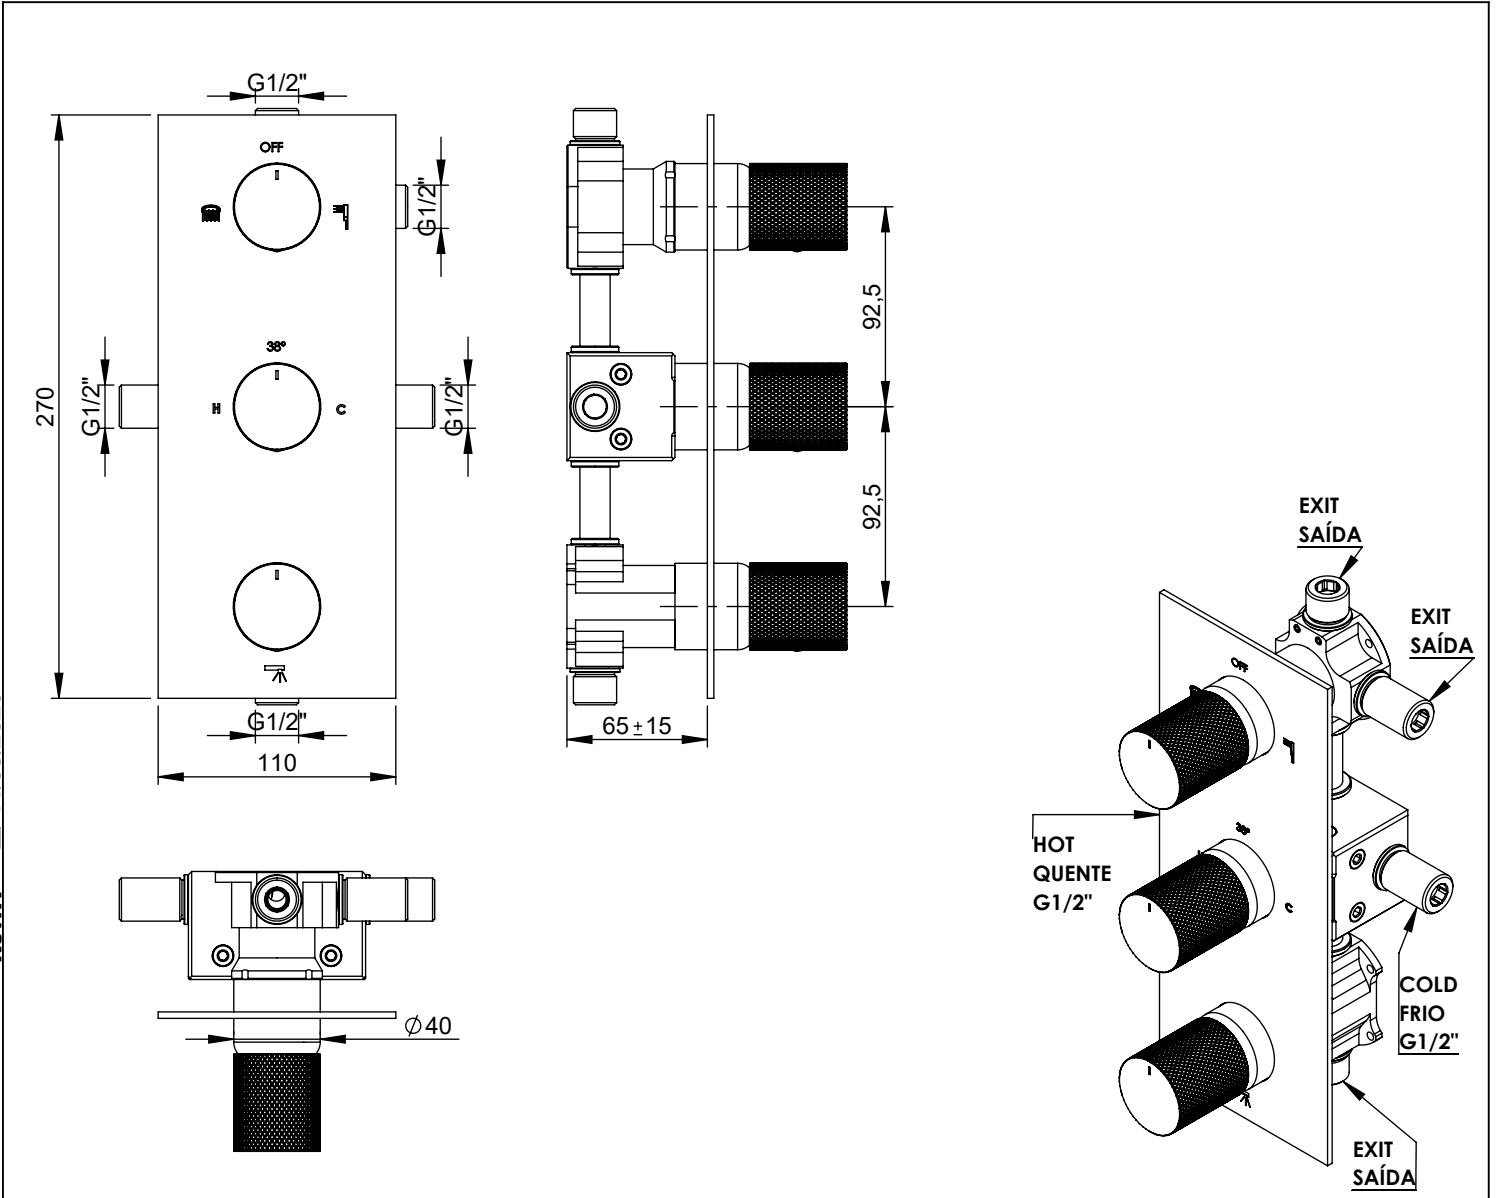

TERCLUX090A

MISTURADORA EMBUTIR TERMOSTÁTICA 3 VIAS LUX

ASM TAPS®

WATER SOUL

EN CONCEALED 3 WAY THERMOSTATIC MIXER LUX

FR MÉLANGEUR ENCASTRÉ 3 VOIES THERMOSTATIQUE LUX

ES MEZCLADOR EMPOTRAR 3 VIAS TERMOSTÁTICO LUX

TERCLUX090A Rev.A 11/03/2026

CARACTERÍSTICAS TÉCNICAS

PRESSÃO RECOMENDADA: RECOMMENDED PRESSURE:	3 - 4 BAR
TEMPERATURA RECOMENDADA: RECOMMENDED TEMPERATURE:	15°C - 65°C
MATERIAIS: MATERIALS:	Latão
TEMPERATURA MÁXIMA: MAXIMUM TEMPERATURE:	70°C
CAUDAL MÁXIMO A 3 BAR: MAXIMUM FLOW AT 3 BAR:	L/MIN
LIGAÇÃO DE ENTRADA: INPUT CONNECTION:	G1/2"
LIGAÇÃO DE SAÍDA: OUTPUT CONNECTION:	G1/2"
PESO (KG): WEIGHT (KG):	4,3
DIMENSÕES EMBALAGEM (MM): SIZE PACKAGING (MM):	285x200x170

TECNOLOGIA

- AC1360-CASTELO CERÂMICO 1/2" 1/4 VOLTA
AC1360-CERAMIC VALVE 1/2" 1/4 TURN
- AC1180 - Distribuidor Misturadora Termostática
AC1180 - Distributor Thermostatic Mixer
- AC2260 - Cartucho Termostático
AC2260 - Mini Thermostatic Cartridge
- Embutido a parede
Built-in to wall
- Termostática
Thermostatic