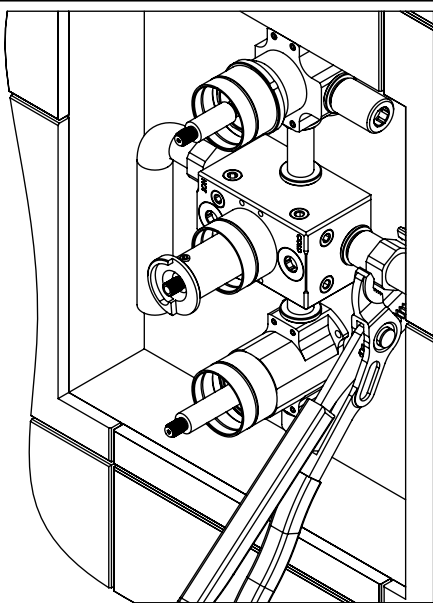

SERVICE

TERCLUX090A

MISTURADORA EMBUTIR TERMOSTÁTICA 3 VIAS LUX

ASM TAPS®

WATER SOUL

INSTALLATION MANUAL

1 CONECTION

2 FIXED