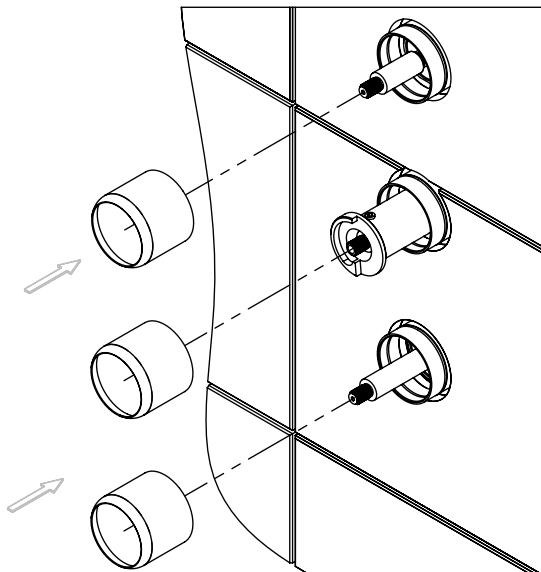

SERVICE

TERCLUX090A

MISTURADORA EMBUTIR TERMOSTÁTICA 3 VIAS LUX

ASM TAPS®

WATER SOUL

INSTALLATION MANUAL

1 CONECTION

2 FIXED

3 INSERT

4 FIX IT

5 FIX IT

6 MAINTENANCE

TERCLUX090A Rev.A 11/03/2026