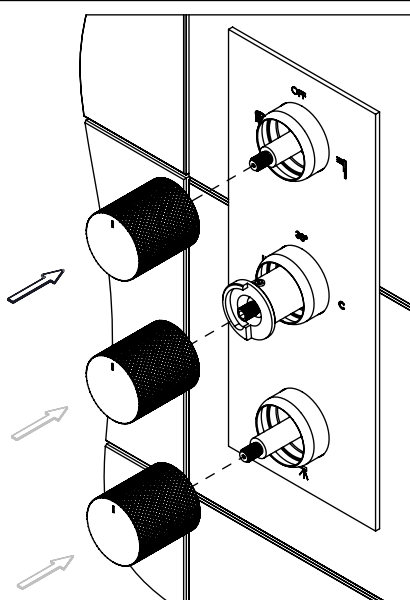

SERVICE

TERCLUX090A

MISTURADORA EMBUTIR TERMOSTÁTICA 3 VIAS LUX

ASM TAPS®

WATER SOUL

INSTALLATION MANUAL

1 CONECTION

2 FIXED

3 INSERT

4 FIX IT

5 FIX IT

6 MAINTENANCE

TERCLUX090A Rev.A 11/03/2026