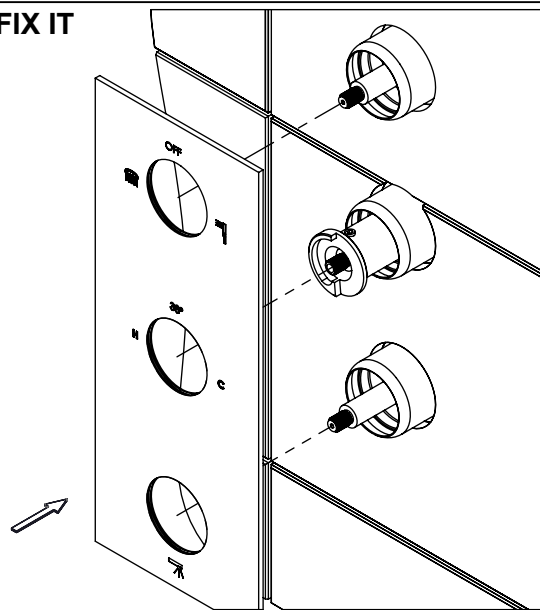

SERVICE

TERCLUX090A

MISTURADORA EMBUTIR TERMOSTÁTICA 3 VIAS LUX

ASM TAPS®

WATER SOUL

INSTALLATION MANUAL

1 CONECTION

2 FIXED

3 INSERT

4 FIX IT

5 FIX IT

6 MAINTENANCE

TERCLUX090A Rev.A 11/03/2026