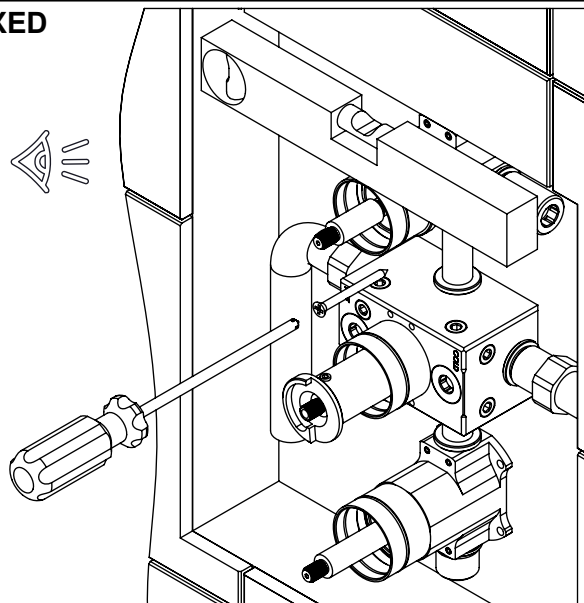

SERVICE

TERCLUX090A

MISTURADORA EMBUTIR TERMOSTÁTICA 3 VIAS LUX

ASM TAPS®

WATER SOUL

INSTALLATION MANUAL

1 CONECTION

2 FIXED