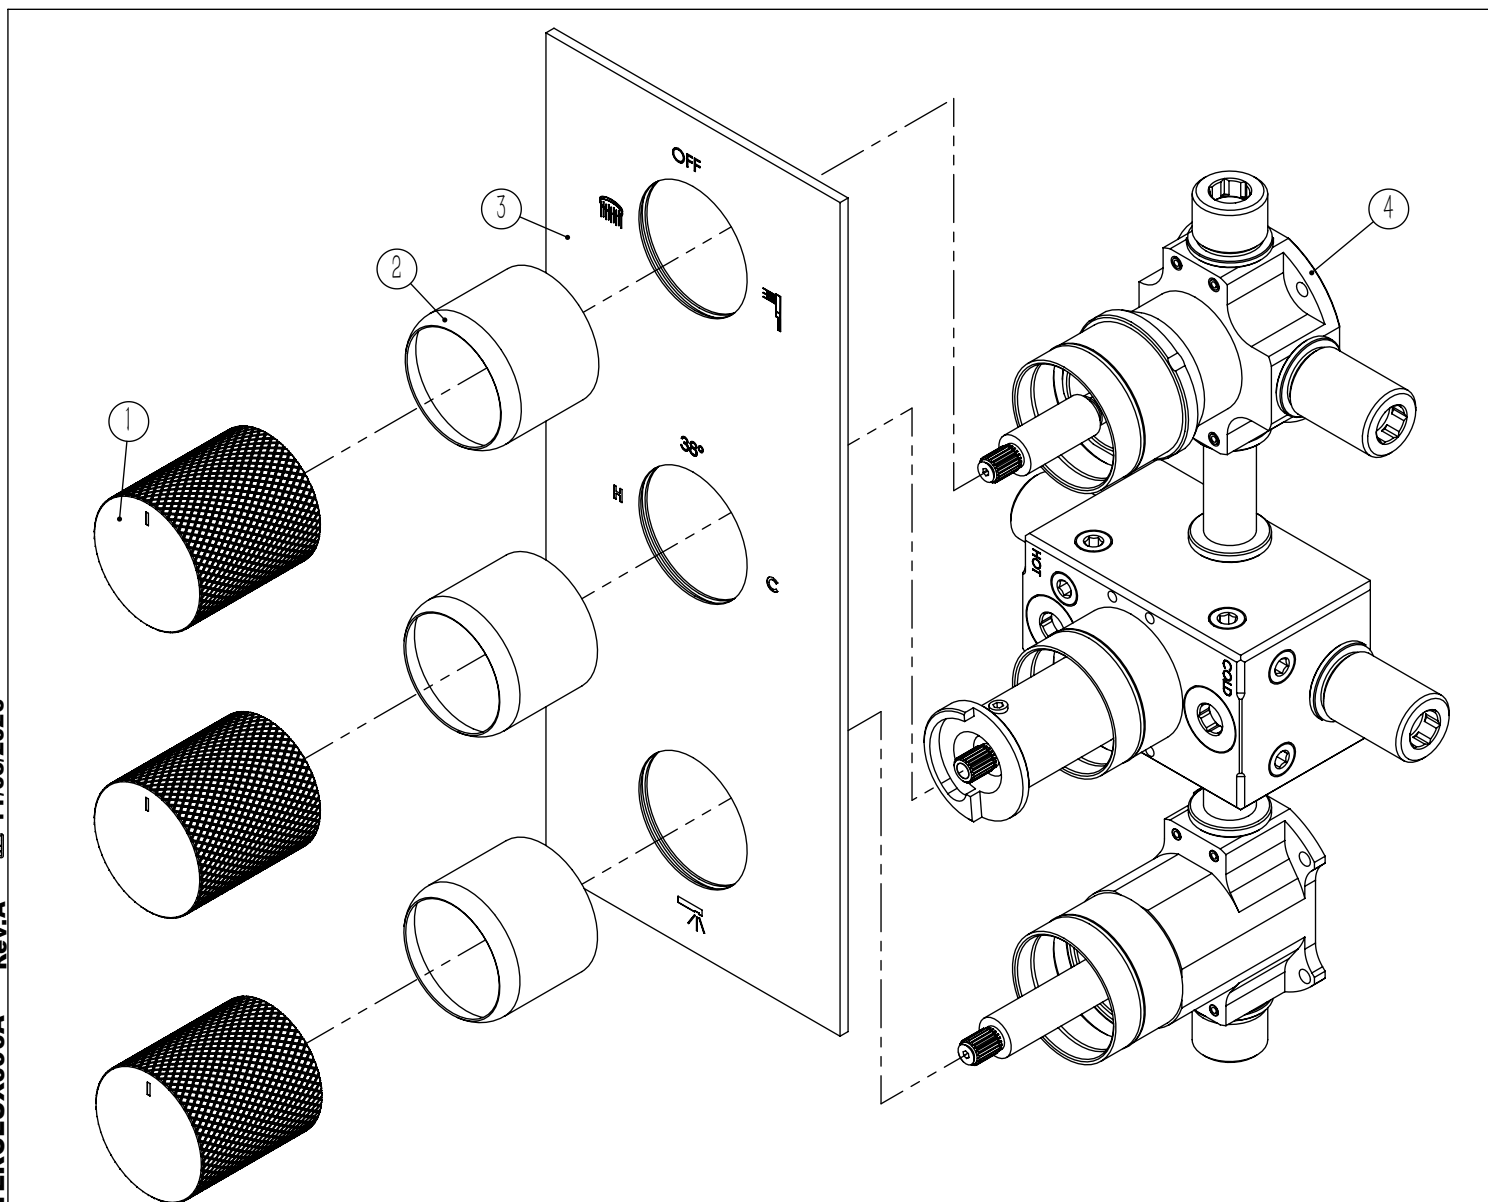

TERCLUX090A

MISTURADORA EMBUTIR
TERMOSTÁTICA 3 VIAS LUX

ASM TAPS®

WATER SOUL

LISTA DE COMPONENTES

TERCLUX090A Rev.A 11/03/2026

Nº	DESCRIPTION	REF.	QT.
1	MANÍPULO DISTRIBUIDOR LUX	AC2090	3
2	COPO EMBUTIDOS EXTERIOR TERMOSTÁTICA	101578	3
3	Espelho TERC090A	100514	1
4	BOX MISTURADORA EMBUTIR TERMOSTÁTICA 3 VIAS	INT117	1

SERVICE

TERCLUX090A

MISTURADORA EMBUTIR TERMOSTÁTICA 3 VIAS LUX

ASM TAPS®

WATER SOUL

INSTALLATION MANUAL

1 CONECTION

2 FIXED