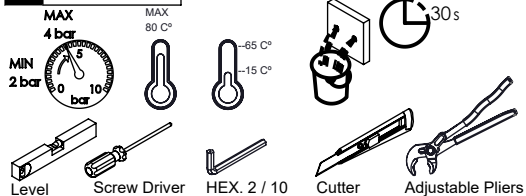

SERVICE

TERCLUX090A

MISTURADORA EMBUTIR TERMOSTÁTICA 3 VIAS LUX

ASM TAPS®

WATER SOUL

INSTALLATION MANUAL

1 CONECTION