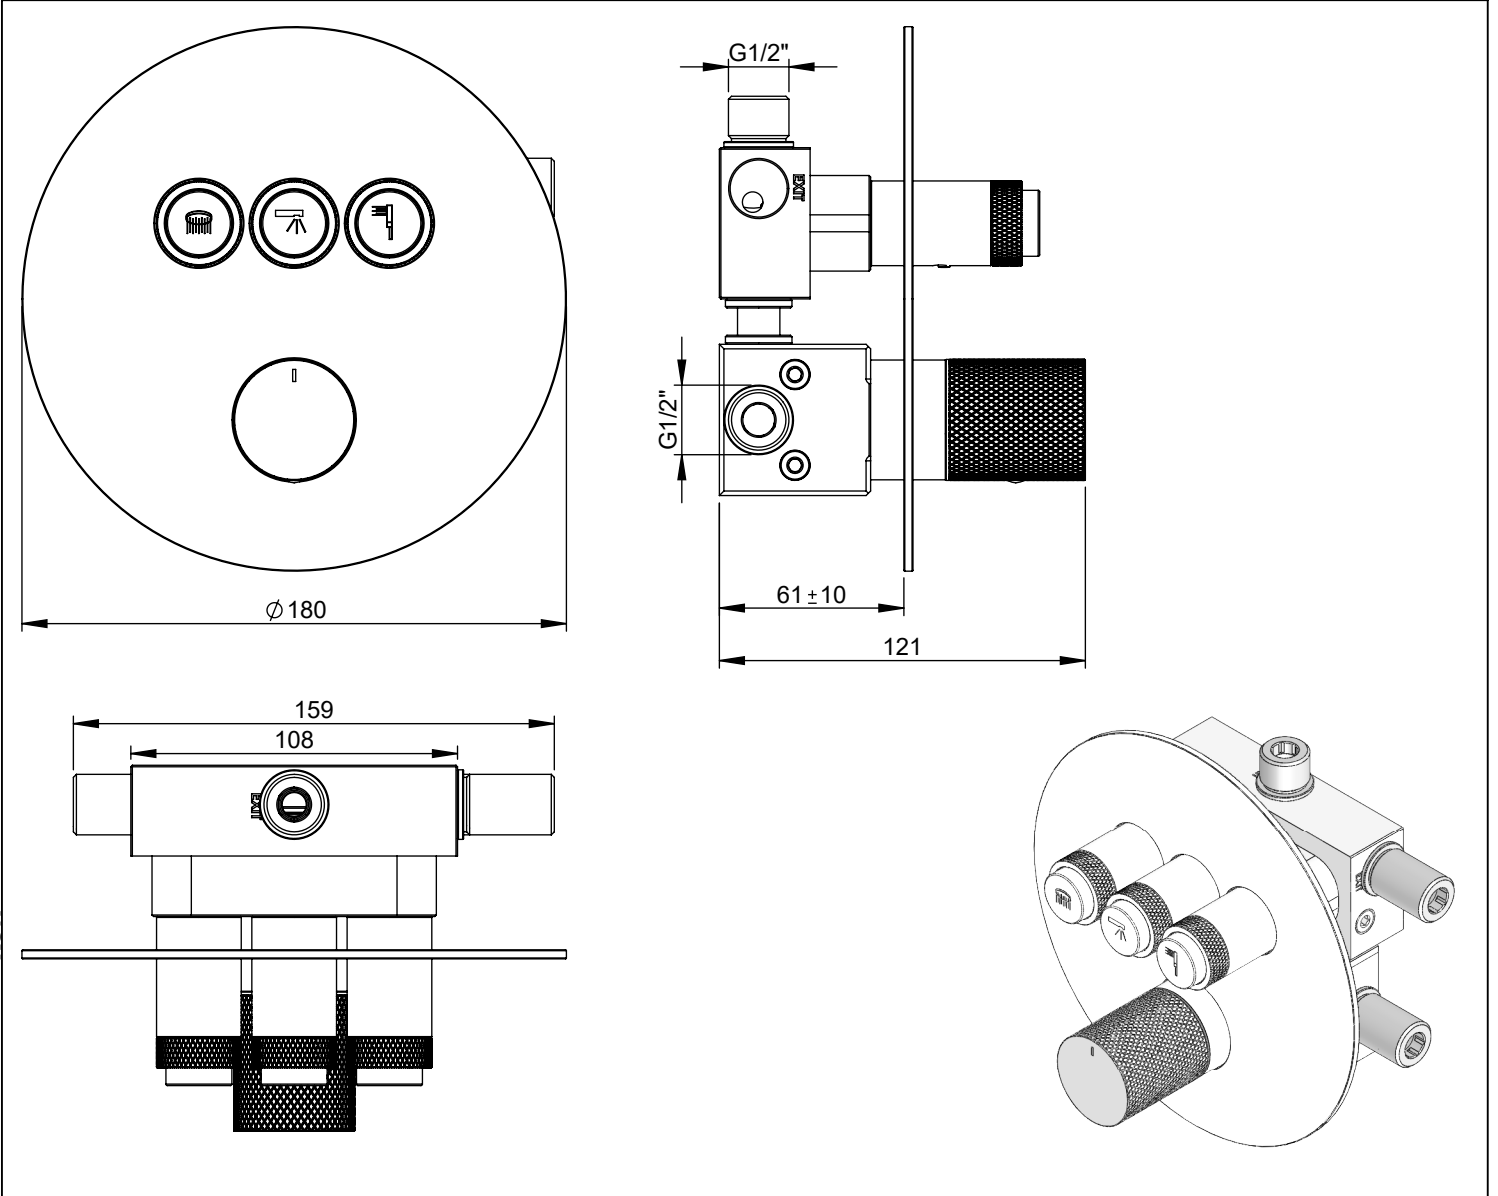

TERCLUX090B3

MISTURADORA EMBUTIR TERMOSTÁTICA
CLIC 3 VIAS LUX

ASM TAPS®

WATER SOUL

EN CONCEALED CLIC 3 WAY THERMOSTATIC
MIXER LUX

FR MÉLANGEUR 3 VOIES CLIC
THERMOSTATIQUE LUX

ES MÉLANGEUR 3 VOIES CLIC
THERMOSTATIQUE LUX

TERCLUX090B3 Rev. 08/10/2025

CARACTERÍSTICAS TÉCNICAS

PRESSÃO RECOMENDADA:
RECOMMENDED PRESSURE: 3 - 4 BAR

TEMPERATURA RECOMENDADA:
RECOMMENDED TEMPERATURE: 15°C - 65°C

MATERIAIS:
MATERIALS: Latão

TEMPERATURA MÁXIMA:
MAXIMUM TEMPERATURE: 70°C

CAUDAL MÁXIMO A 3 BAR:
MAXIMUM FLOW AT 3 BAR: L/MIN

LIGAÇÃO DE ENTRADA:
INPUT CONNECTION: G1/2"

LIGAÇÃO DE SÉIDA:
OUTPUT CONNECTION: G1/2"

PESO (KG):
WEIGHT (KG): 2.92

DIMENSÕES EMBALAGEM (MM):
SIZE PACKAGING (MM): 285x200x170

ACABAMENTOS

CR - CROMADO | CHROME | CHROME | CROMO

PR - PRETO MATE | BLACK MATT | NOIR MAT | NEGRO MATE

BR - BRANCO MATE | WHITE MATT | BLANC MAT | BLANCO MATE

ST - SATINOX | SATINOX | SATINOX | SATINOX

AT - ANTRACITE | ANTHRACITE | ANTHRACITE | ANTRACITA

GM - GUNMETAL | GUNMETAL | GUNMETAL | GUNMETAL

GMM - GUNMETAL MATE | GUNMETAL MATT | GUNMETAL MAT | GUNMETAL MATE

OR - DOURADO | GOLD | DORÉ | DORADO

ORM - DOURADO MATE | GOLD MATT | DORÉ MAT | DORADO MATE

CB - COBRE | COPPER | CUIVRE | COBRE

CBM - COBRE MAT | COPPER MAT | CUIVRE MAT | COBRE MATE

TECNOLOGIA

AC2140 - Válvula on/off FSG D6 control volume
AC2140 - FSG D6 on/off clic valve

AC1940 - Cartucho termostático Mini Kerox
AC1940 - Mini Thermostatic Cartridge Kerox

Embutido a parede
Built-in to wall

Termostática
Thermostatic

ASM TAPS, S.A.

Parque Industrial de Padim da Graça, Lote 6
4700-670 / BRAGA / PORTUGAL

Este documento não pode ser reproduzido, divulgado ou copiado no todo ou em parte, sem autorização expressa por escrito da empresa ASMTAPS, S.A.

ASM TAPS
MADE IN PORTUGAL