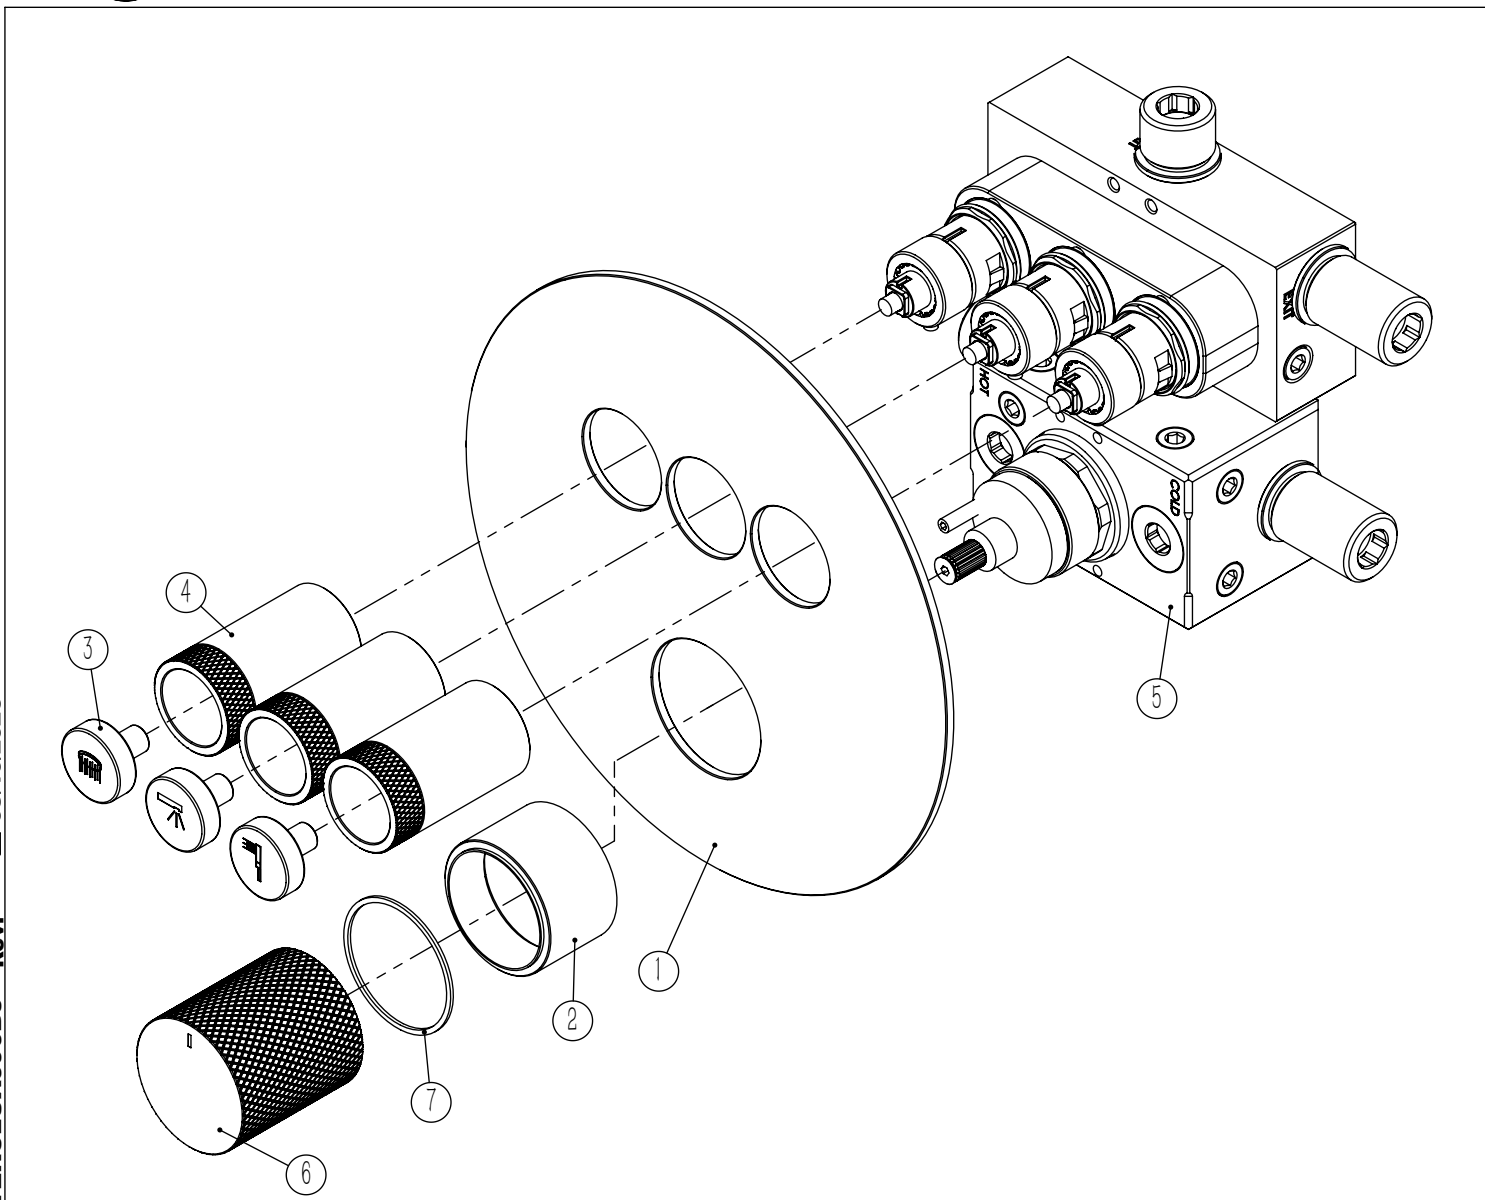

## LISTA DE COMPONENTES

TERCLUX090B3 Rev. 08/10/2025

Nº	DESCRIPTION	REF.	QT.
1	ESPELHO BOTÃO 3 VIAS CILINDRICO CLIC C. VOLUME	101322	1
2	Campânula Cartucho Mist. Embutir Termostática 2 Vias	100636	1
3	BOTÃO DISTRIBUIDOR EMBUTIDO CLIC C/ VOLUME	101320	3
4	CAMPANULA DISTRIBUIDOR EMBUTIDO C BOTÃO CLIC C VOLUME	101319	3
5	BOX MISTURADORA EMBUTIR TERMOSTATICA CLIC 3 VIAS	INT116	1
6	MANÍPULO DISTRIBUIDOR LUX	AC2090	1
7	Anilha Nylon Ø37x40x1	T1009995	1