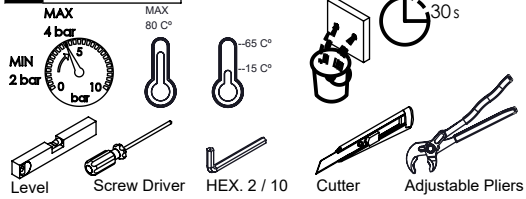

! SERVICE

TERCLUX090B3

MISTURADORA EMBUTIR
TERMOSTÁTICA CLIC 3 VIAS LUX

A S M T A P S ®

W A T E R S O U L

INSTALLATION MANUAL

1 CONECTION