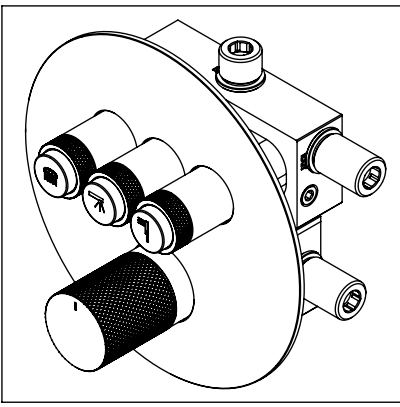

TERCLUX090B3

MISTURADORA EMBUTIR TERMOSTÁTICA
CLIC 3 VIAS LUX

ASM TAPS®

WATER SOUL

EN CONCEALED CLIC 3 WAY THERMOSTATIC
MIXER LUX

FR MÉLANGEUR 3 VOIES CLIC
THERMOSTATIQUE LUX

ES MÉLANGEUR 3 VOIES CLIC
THERMOSTATIQUE LUX

TERCLUX090B3 Rev. 08/10/2025

CARACTERÍSTICAS TÉCNICAS

PRESSÃO RECOMENDADA:
RECOMMENDED PRESSURE: 3 - 4 BAR

TEMPERATURA RECOMENDADA:
RECOMMENDED TEMPERATURE: 15°C - 65°C

MATERIAIS:
MATERIALS: Latão

TEMPERATURA MÁXIMA:
MAXIMUM TEMPERATURE: 70°C

CAUDAL MÁXIMO A 3 BAR:
MAXIMUM FLOW AT 3 BAR: L/MIN

LIGAÇÃO DE ENTRADA:
INPUT CONNECTION: G1/2"

LIGAÇÃO DE SÉIDA:
OUTPUT CONNECTION: G1/2"

PESO (KG):
WEIGHT (KG): 2.92

DIMENSÕES EMBALAGEM (MM):
SIZE PACKAGING (MM): 285x200x170

ACABAMENTOS

CR - CROMADO | CHROME | CHROME | CROMO

PR - PRETO MATE | BLACK MATT | NOIR MAT | NEGRO MATE

BR - BRANCO MATE | WHITE MATT | BLANC MAT | BLANCO MATE

ST - SATINOX | SATINOX | SATINOX | SATINOX

AT - ANTRACITE | ANTHRACITE | ANTHRACITE | ANTRACITA

GM - GUNMETAL | GUNMETAL | GUNMETAL | GUNMETAL

GMM - GUNMETAL MATE | GUNMETAL MATT | GUNMETAL MAT | GUNMETAL MATE

OR - DOURADO | GOLD | DORÉ | DORADO

ORM - DOURADO MATE | GOLD MATT | DORÉ MAT | DORADO MATE

CB - COBRE | COPPER | CUIVRE | COBRE

CBM - COBRE MAT | COPPER MAT | CUIVRE MAT | COBRE MATE

TECNOLOGIA

AC2140 - Válvula on/off FSG D6 control volume
AC2140 - FSG D6 on/off clic valve

AC1940 - Cartucho termostático Mini Kerox
AC1940 - Mini Thermostatic Cartridge Kerox

Embutido a parede
Built-in to wall

Termostática
Thermostatic

ASM TAPS, S.A.

Parque Industrial de Padim da Graça, Lote 6
4700-670 / BRAGA / PORTUGAL

Este documento não pode ser reproduzido, divulgado ou copiado no todo ou em parte, sem autorização expressa por escrito da empresa ASMTAPS, S.A.

ASM TAPS
MADE IN PORTUGAL