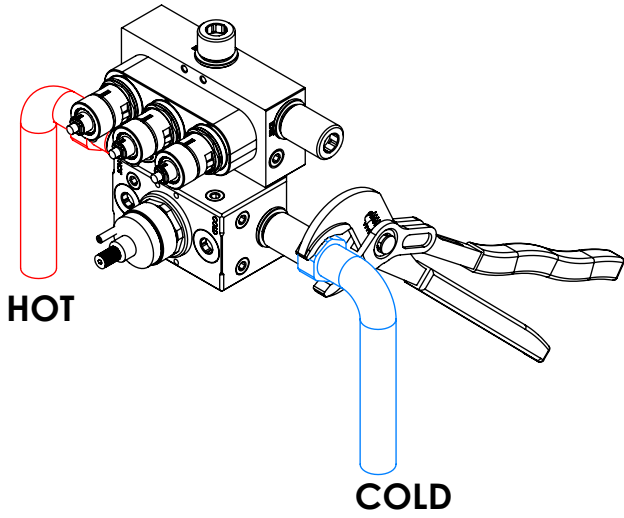

! SERVICE

TERCLUX090B3

MISTURADORA EMBUTIR
TERMOSTÁTICA CLIC 3 VIAS LUX

A S M T A P S ®

W A T E R S O U L

INSTALLATION MANUAL

1 CONECTION

2 FIXED

3 FIX IT

4 MAINTENANCE

5

6

TERCLUX090B3 Rev. 08/10/2025