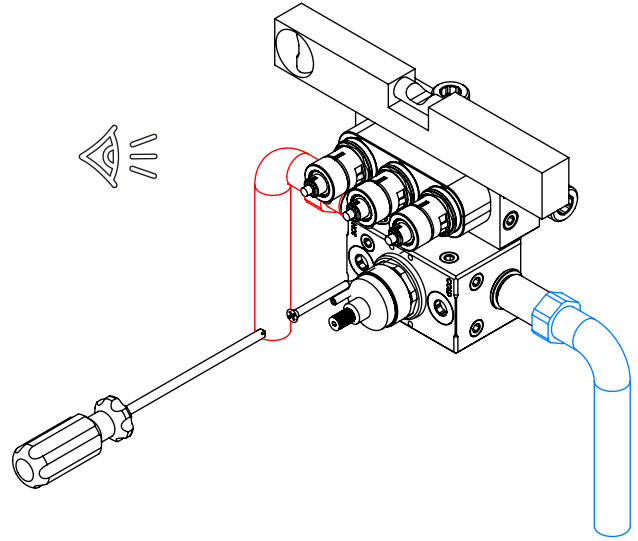

! SERVICE

TERCLUX090B3

MISTURADORA EMBUTIR
TERMOSTÁTICA CLIC 3 VIAS LUX

A S M T A P S ®

W A T E R S O U L

INSTALLATION MANUAL

1 CONECTION

2 FIXED

3 FIX IT

4 MAINTENANCE

5

6

TERCLUX090B3 Rev. 08/10/2025