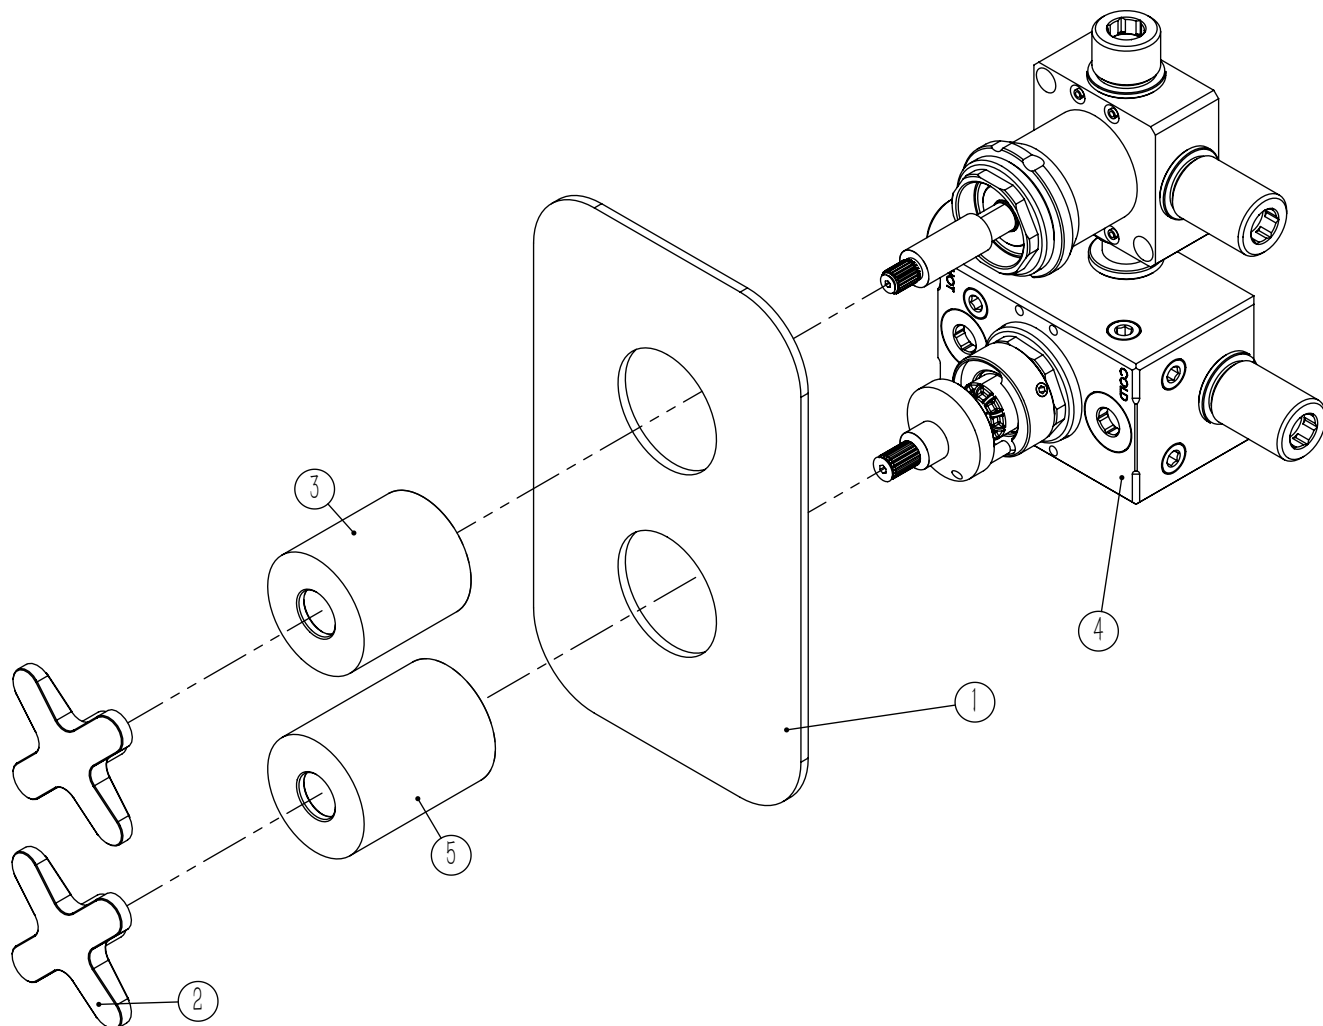

TERCROSS080

MISTURADORA EMBUTIR
TERMOSTÁTICA 2 VIAS CROSSLINE

ASM TAPS®

WATER SOUL

LISTA DE COMPONENTES

TERCROSS080 Rev. 13/10/2025

Nº	DESCRIPTION	REF.	QT.
1	ESPELHO TIMELESS TERC080 VERTICAL	101412	1
2	MANÍPULO CROSSLINE	AC2360	2
3	Campanula TERCZ080	101046	1
4	BOX MISTURADORA EMBUTIR TERMOSTÁTICA 2 VIAS	INT114	1
5	CAMPANULA TERC TERMOSTÁTICO	101523	1

! SERVICE

TERCROSS080

MISTURADORA EMBUTIR
TERMOSTATICA 2 VIAS CROSSLINE

A S M T A P S ®

W A T E R S O U L

INSTALLATION MANUAL

1 CONECTION

2 FIXED