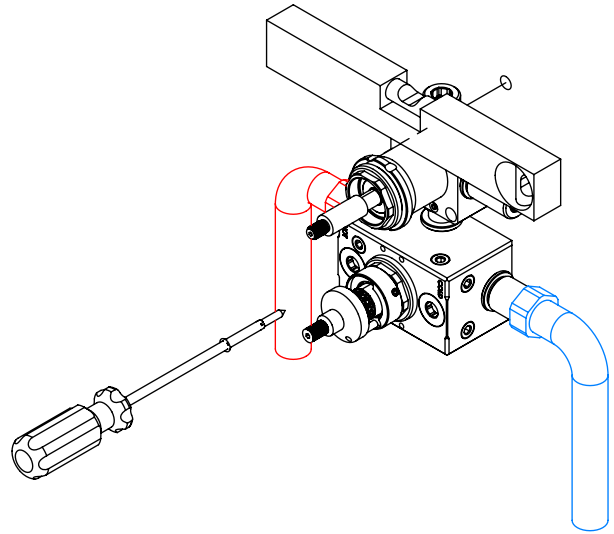

TERCROSS080

MISTURADORA EMBUTIR
TERMOSTÁTICA 2 VIAS CROSSLINE

ASM TAPS®

WATER SOUL

LISTA DE COMPONENTES

TERCROSS080 Rev. 13/10/2025

Nº	DESCRIPTION	REF.	QT.
1	ESPELHO TIMELESS TERC080 VERTICAL	101412	1
2	MANÍPULO CROSSLINE	AC2360	2
3	Campanula TERCZ080	101046	1
4	BOX MISTURADORA EMBUTIR TERMOSTÁTICA 2 VIAS	INT114	1
5	CAMPANULA TERC TERMOSTÁTICO	101523	1

! SERVICE

TERCROSS080

MISTURADORA EMBUTIR
TERMOSTATICA 2 VIAS CROSSLINE

A S M T A P S ®

W A T E R S O U L

INSTALLATION MANUAL

1 CONECTION

2 FIXED