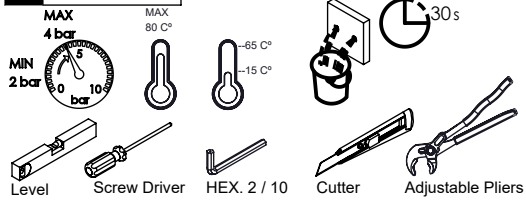

! SERVICE

TERCROSS080

MISTURADORA EMBUTIR
TERMOSTATICA 2 VIAS CROSSLINE

A S M T A P S ®

W A T E R S O U L

INSTALLATION MANUAL

1 CONECTION