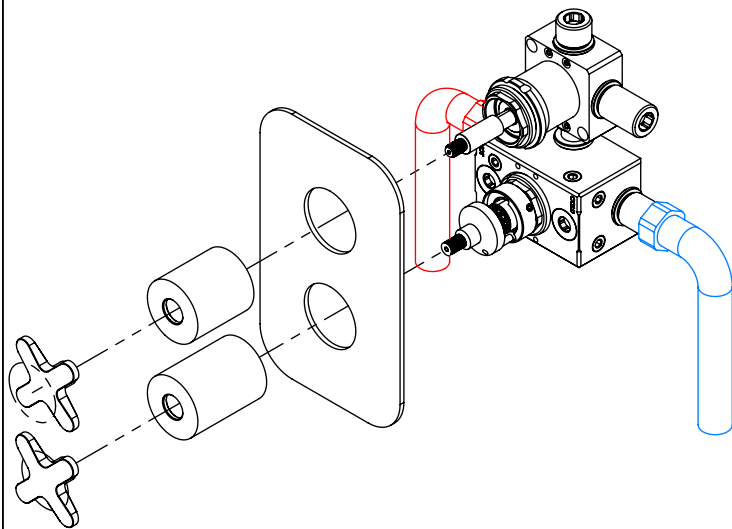

! SERVICE

TERCROSS080

MISTURADORA EMBUTIR
TERMOSTATICA 2 VIAS CROSSLINE

A S M T A P S ®

W A T E R S O U L

INSTALLATION MANUAL

1 CONECTION

2 FIXED

3 FIX IT

4 MAINTENANCE

5

6

13/10/2025

Rev.

TERCROSS080