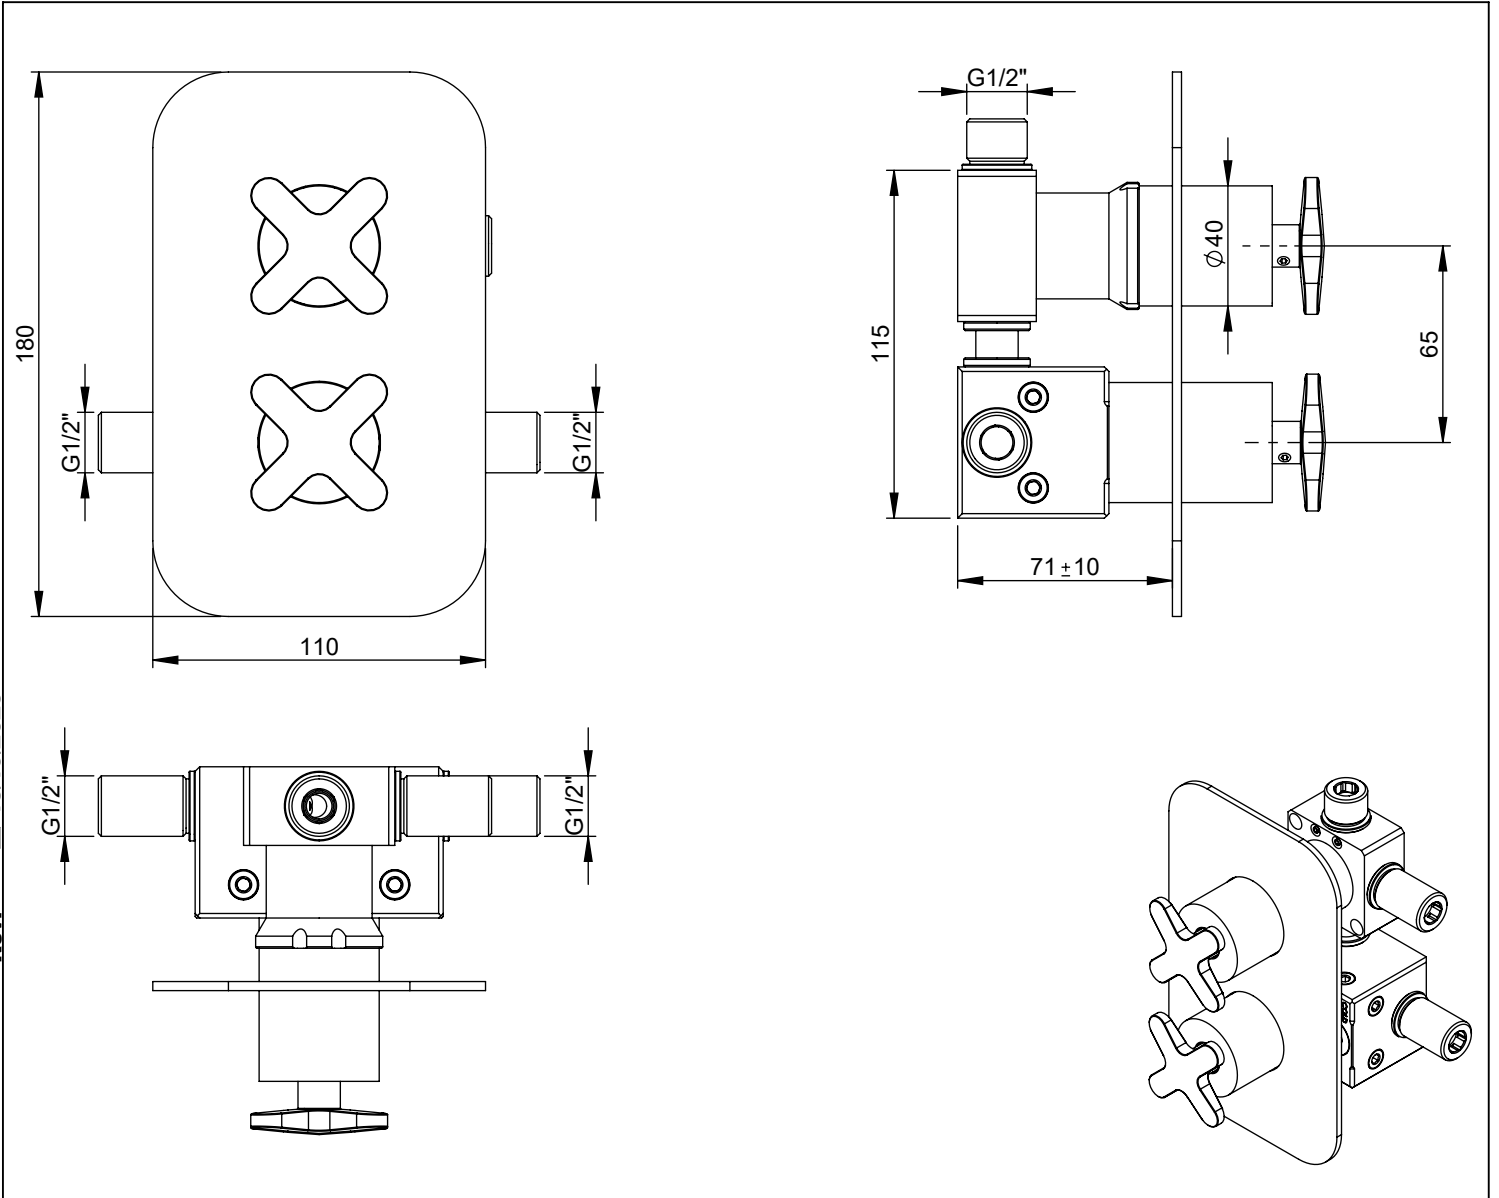

TERCROSS080

MISTURADORA EMBUTIR TERMOSTÁTICA 2 VIAS CROSSLINE

ASMTAPS®

WATER SOUL

EN CONCEALED 2 WAYS THERMOSTATIC MIXER CROSSLINE

FR MÉLANGEUR ENCASTRÉ 2 VOIES THERMOSTATIQUE CROSSLINE

ES MÉLANGEUR ENCASTRÉ 2 VOIES THERMOSTATIQUE CROSSLINE

TERCROSS080 Rev. 13/10/2025

CARACTERÍSTICAS TÉCNICAS

PRESSÃO RECOMENDADA: RECOMMENDED PRESSURE:	3 - 4 BAR
TEMPERATURA RECOMENDADA: RECOMMENDED TEMPERATURE:	15°C - 65°C
MATERIAIS: MATERIALS:	Latão
TEMPERATURA MÁXIMA: MAXIMUM TEMPERATURE:	70°C
CAUDAL MÁXIMO A 3 BAR: MAXIMUM FLOW AT 3 BAR:	L/MIN
LIGAÇÃO DE ENTRADA: INPUT CONNECTION:	G1/2"
LIGAÇÃO DE SÉIDA: OUTPUT CONNECTION:	G1/2"
PESO (KG): WEIGHT (KG):	3.205
DIMENSÕES EMBALAGEM (MM): SIZE PACKAGING (MM):	285x200x170

TERCROSS080

MISTURADORA EMBUTIR
TERMOSTÁTICA 2 VIAS CROSSLINE

ASM TAPS®

WATER SOUL

LISTA DE COMPONENTES

TERCROSS080 Rev. 13/10/2025

Nº	DESCRIPTION	REF.	QT.
1	ESPELHO TIMELESS TERC080 VERTICAL	101412	1
2	MANÍPULO CROSSLINE	AC2360	2
3	Campanula TERCZ080	101046	1
4	BOX MISTURADORA EMBUTIR TERMOSTÁTICA 2 VIAS	INT114	1
5	CAMPANULA TERC TERMOSTÁTICO	101523	1