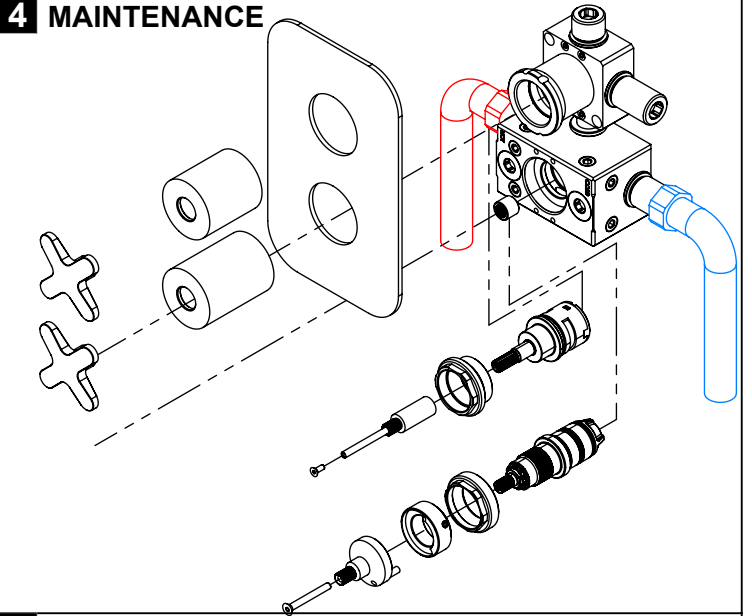

4 MAINTENANCE

5

6

13/10/2025

Rev.

TERCROSS080