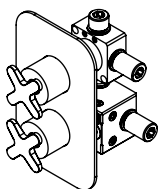

TERCROSS080

MISTURADORA EMBUTIR
TERMOSTÁTICA 2 VIAS CROSSLINE