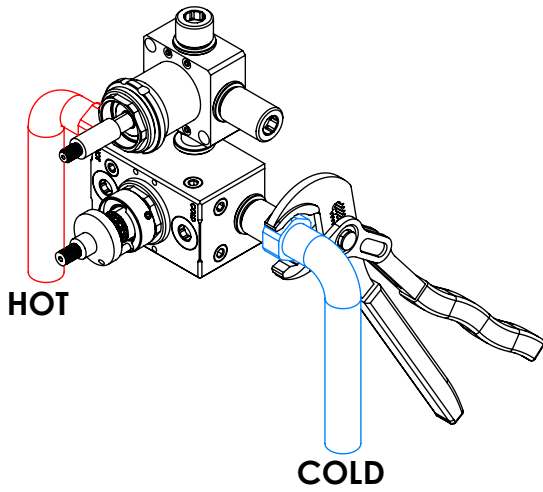

TERCROSS080

MISTURADORA EMBUTIR
TERMOSTÁTICA 2 VIAS CROSSLINE

ASM TAPS®

WATER SOUL

LISTA DE COMPONENTES

TERCROSS080 Rev. 13/10/2025

Nº	DESCRIPTION	REF.	QT.
1	ESPELHO TIMELESS TERC080 VERTICAL	101412	1
2	MANÍPULO CROSSLINE	AC2360	2
3	Campanula TERCZ080	101046	1
4	BOX MISTURADORA EMBUTIR TERMOSTÁTICA 2 VIAS	INT114	1
5	CAMPANULA TERC TERMOSTÁTICO	101523	1

! SERVICE

TERCROSS080

MISTURADORA EMBUTIR
TERMOSTATICA 2 VIAS CROSSLINE

A S M T A P S ®

W A T E R S O U L

INSTALLATION MANUAL

1 CONECTION

2 FIXED