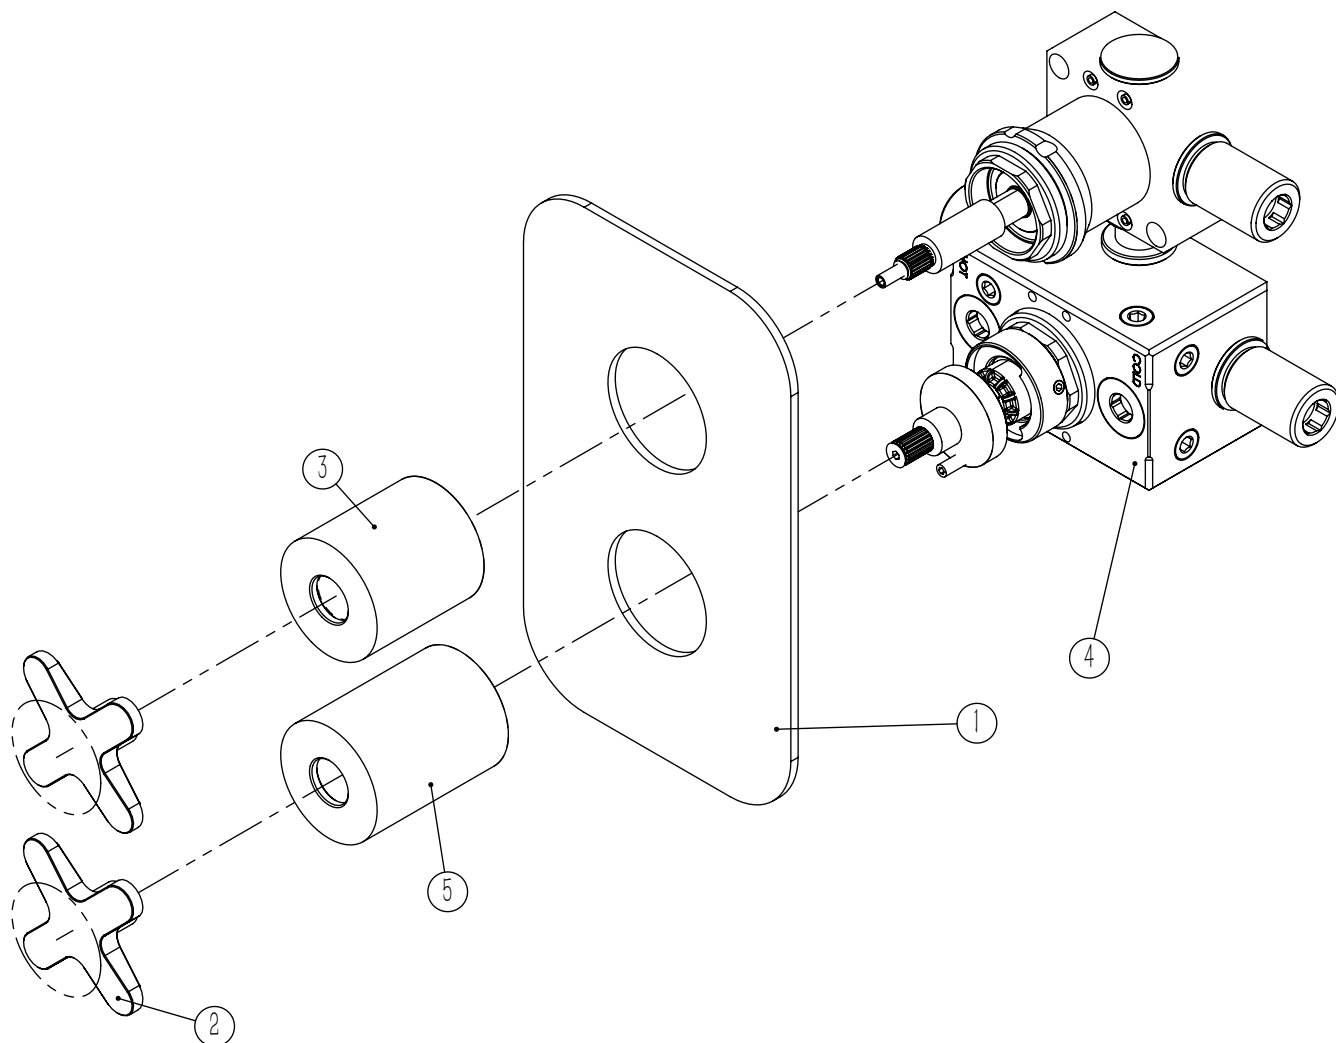

TERCROSS090

MISTURADORA EMBUTIR
TERMOSTATICA 1 VIAS CROSSLINE

ASM TAPS®

WATER SOUL

LISTA DE COMPONENTES

TERCROSS090 Rev. 13/10/2025

Nº	DESCRIPTION	REF.	QT.
1	ESPELHO TIMELESS TERC080 VERTICAL	101412	1
2	MANÍPULO CROSSLINE	AC2360	2
3	Campanula TERCZ080	101046	1
4	BOX MISTURADORA EMBUTIR TERMOSTATICA 1 VIA	INT113	1
5	CAMPANULA TERC TERMOSTATICO	101523	1

! SERVICE

TERCROSS090

MISTURADORA EMBUTIR
TERMOSTATICA 1 VIAS CROSSLINE

A S M T A P S

W A T E R S O U L

INSTALLATION MANUAL

1 CONECTION

2 FIXED