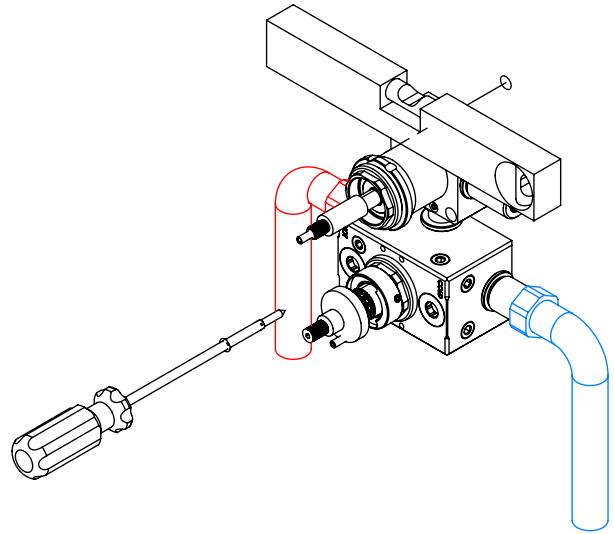

TERCROSS090

MISTURADORA EMBUTIR
TERMOSTATICA 1 VIAS CROSSLINE

ASM TAPS®

WATER SOUL

LISTA DE COMPONENTES

TERCROSS090 Rev. 13/10/2025

Nº	DESCRIPTION	REF.	QT.
1	ESPELHO TIMELESS TERC080 VERTICAL	101412	1
2	MANÍPULO CROSSLINE	AC2360	2
3	Campanula TERCZ080	101046	1
4	BOX MISTURADORA EMBUTIR TERMOSTATICA 1 VIA	INT113	1
5	CAMPANULA TERC TERMOSTATICO	101523	1

! SERVICE

TERCROSS090

MISTURADORA EMBUTIR
TERMOSTATICA 1 VIAS CROSSLINE

A S M T A P S

W A T E R S O U L

INSTALLATION MANUAL

1 CONECTION

2 FIXED