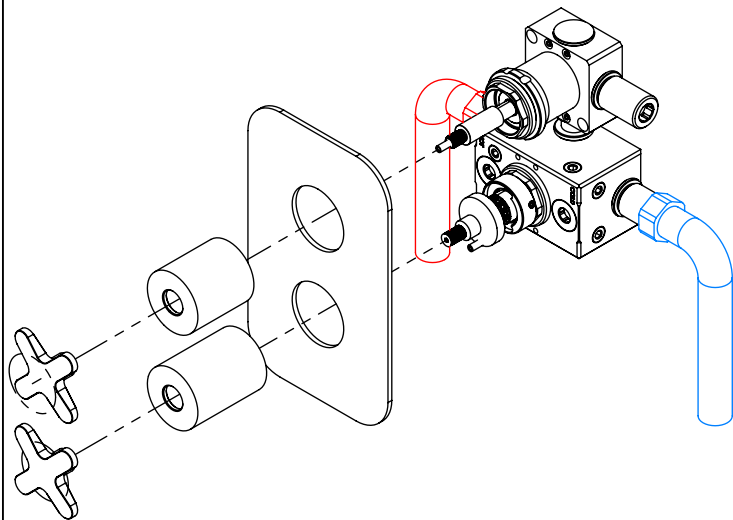

! SERVICE

TERCROSS090

MISTURADORA EMBUTIR
TERMOSTATICA 1 VIAS CROSSLINE

A S M T A P S

W A T E R S O U L

INSTALLATION MANUAL

1 CONECTION

2 FIXED

3 FIX IT

4 MAINTENANCE

5

6

13/10/2025

Rev.

TERCROSS090