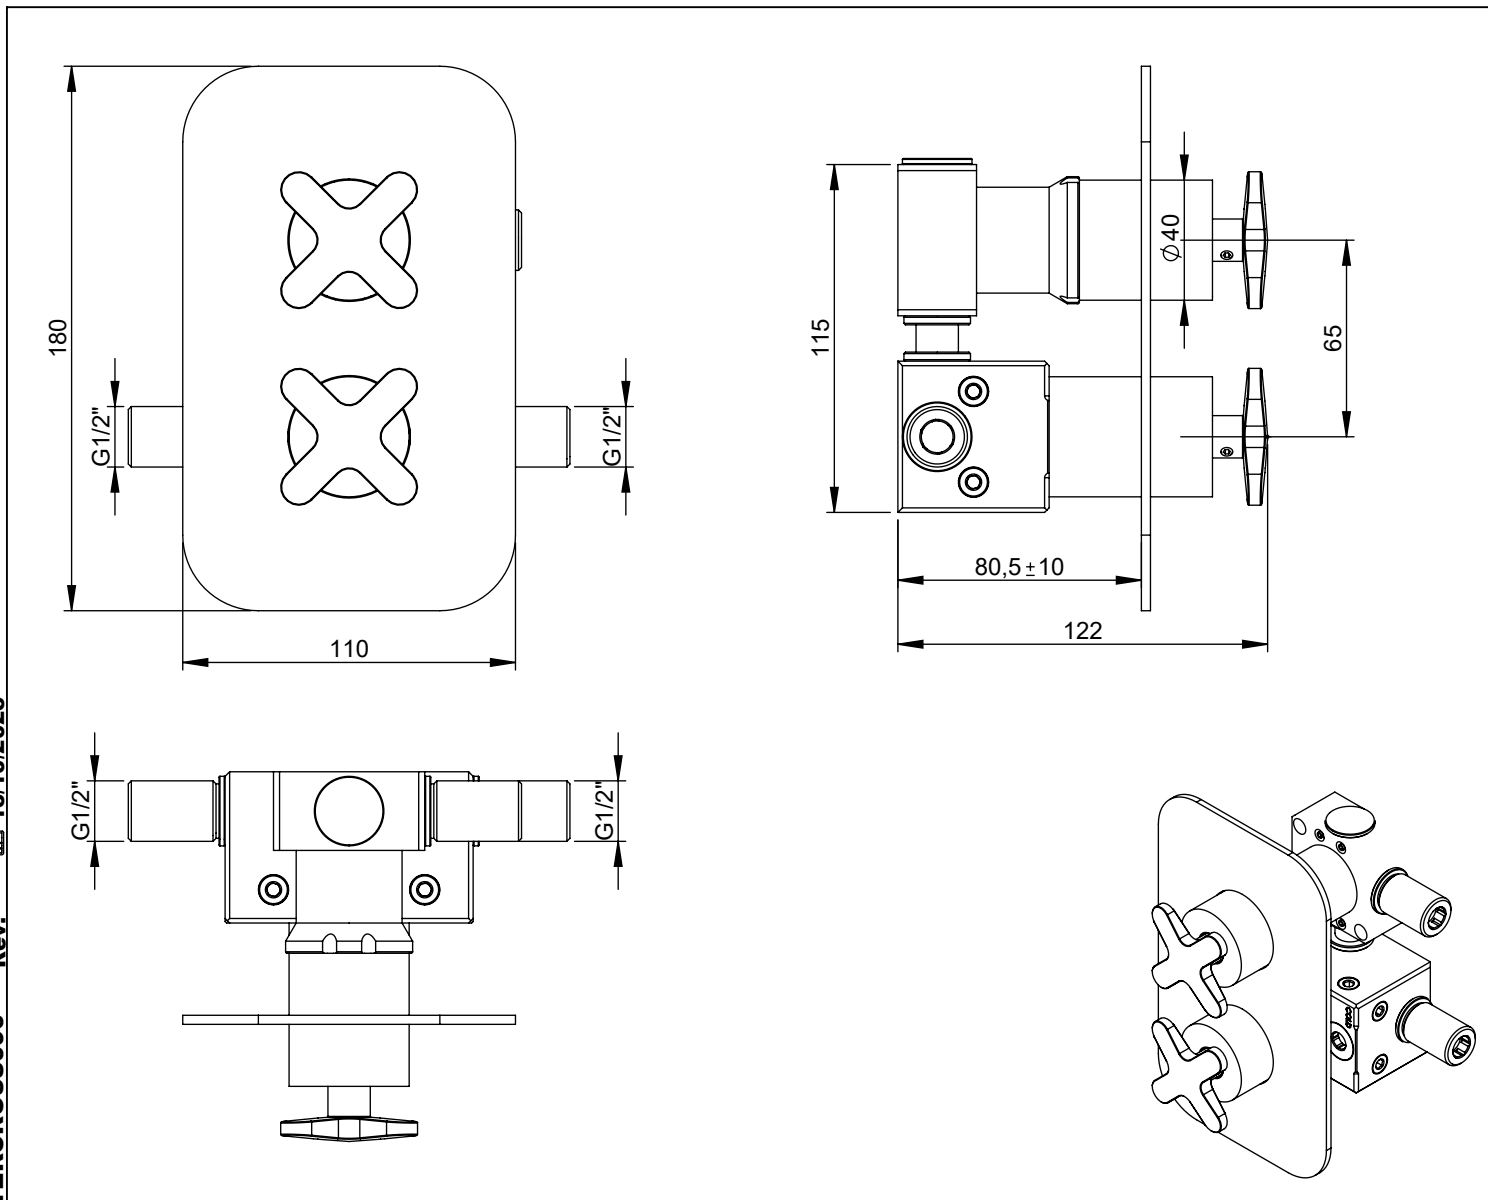

TERCROSS090

MISTURADORA EMBUTIR TERMOSTÁTICA 1 VIAS CROSSLINE

ASM TAPS®

WATER SOUL

EN CONCEALED 1 WAYS THERMOSTATIC MIXER CROSSLINE

FR MÉLANGEUR ENCASTRÉ 1 VOIES THERMOSTATIQUE CROSSLINE

ES BOX MONOMANDO EMPOTRAR 1 VIA TERMOSTÁTICO

CAUDAL MÁXIMO A 3 BAR:
MAXIMUM FLOW AT 3 BAR: L/MIN

LIGAÇÃO DE ENTRADA:
INPUT CONNECTION: G1/2"

LIGAÇÃO DE SÉIDA:
OUTPUT CONNECTION: G1/2"

PESO (KG):
WEIGHT (KG): 3.205

DIMENSÕES EMBALAGEM (MM):
SIZE PACKAGING (MM): 285x200x170