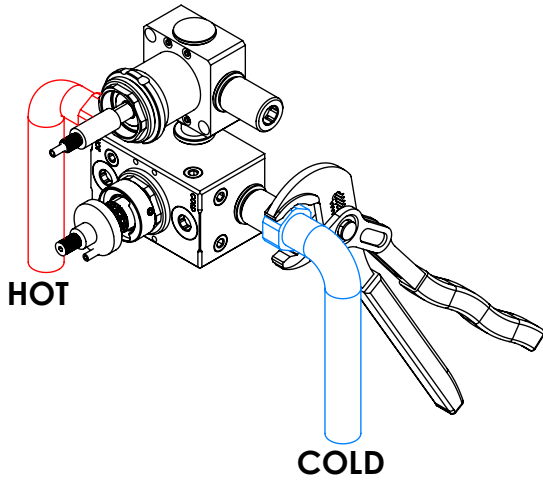

TERCROSS090

MISTURADORA EMBUTIR
TERMOSTATICA 1 VIAS CROSSLINE

ASM TAPS®

WATER SOUL

LISTA DE COMPONENTES

TERCROSS090 Rev. 13/10/2025

Nº	DESCRIPTION	REF.	QT.
1	ESPELHO TIMELESS TERC080 VERTICAL	101412	1
2	MANÍPULO CROSSLINE	AC2360	2
3	Campanula TERCZ080	101046	1
4	BOX MISTURADORA EMBUTIR TERMOSTATICA 1 VIA	INT113	1
5	CAMPANULA TERC TERMOSTATICO	101523	1

! SERVICE

TERCROSS090

MISTURADORA EMBUTIR
TERMOSTATICA 1 VIAS CROSSLINE

A S M T A P S

W A T E R S O U L

INSTALLATION MANUAL

1 CONECTION

2 FIXED