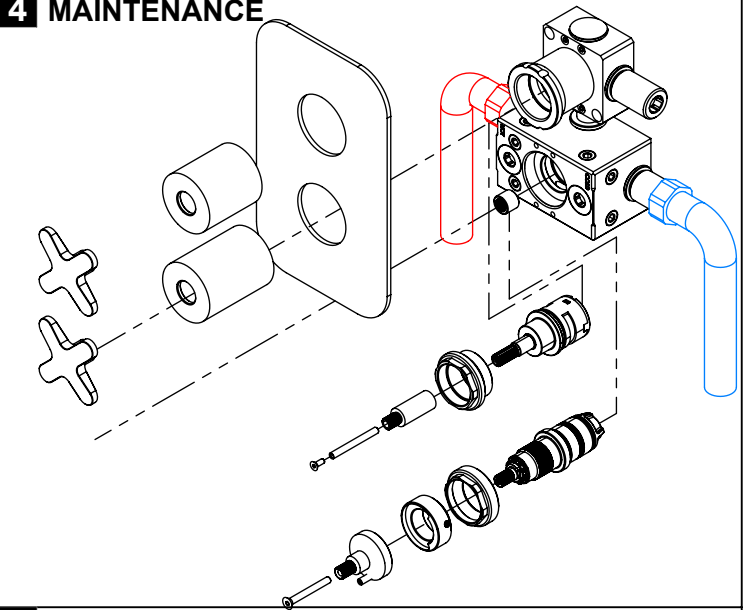

4 MAINTENANCE

5

6

13/10/2025

Rev.

TERCROSS090