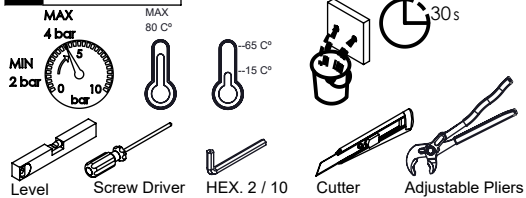

! SERVICE

TERCROSS090A

MISTURADORA EMBUTIR TERMOSTÁTICA 3 VIAS CROSSLINE

A S M T A P S ®

W A T E R S O U L

INSTALLATION MANUAL

1 CONECTION