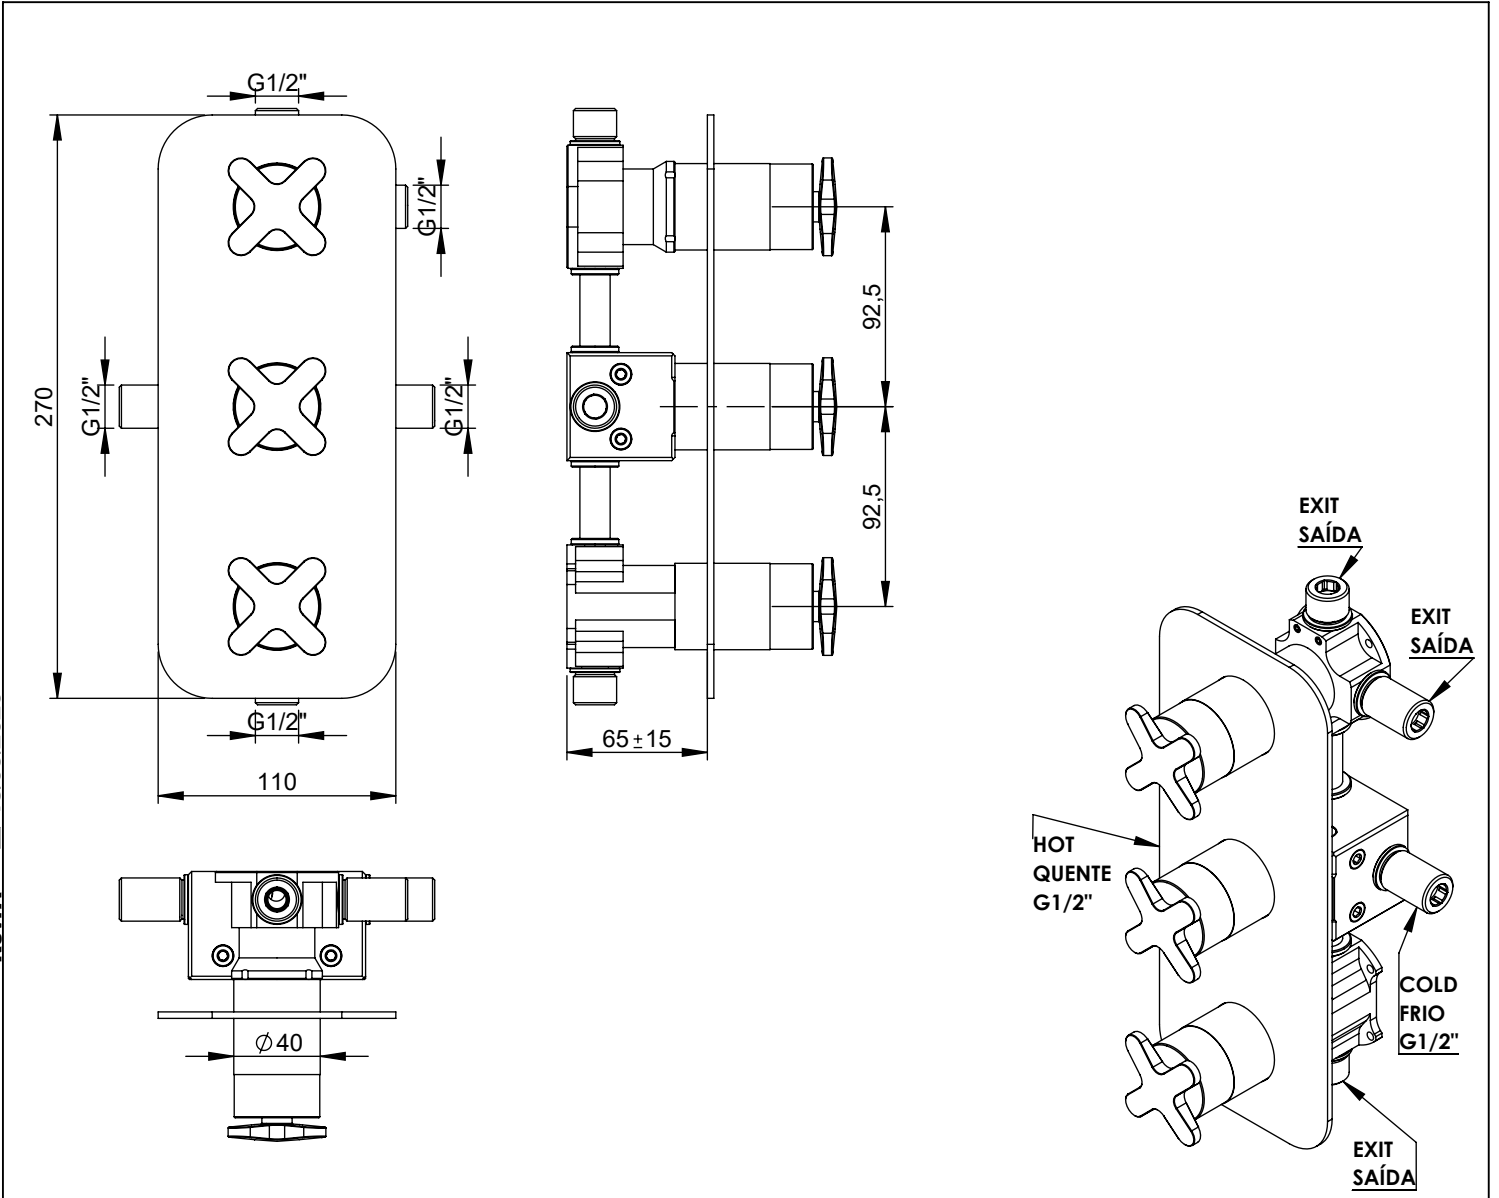

TERCROSS090A

MISTURADORA EMBUTIR TERMOSTÁTICA 3 VIAS CROSSLINE

ASM TAPS®

WATER SOUL

EN CONCEALED 3 WAY THERMOSTATIC MIXER CROSSLINE

FR MÉLANGEUR ENCASTRÉ 3 VOIES THERMOSTATIQUE CROSSLINE

ES MEZCLADOR EMPOTRAR 3 VIAS TERMOSTÁTICO CROSSLINE

TERCROSS090A Rev.A 18/03/2026

CARACTERÍSTICAS TÉCNICAS

PRESSÃO RECOMENDADA: RECOMMENDED PRESSURE:	3 - 4 BAR
TEMPERATURA RECOMENDADA: RECOMMENDED TEMPERATURE:	15°C - 65°C
MATERIAIS: MATERIALS:	Latão
TEMPERATURA MÁXIMA: MAXIMUM TEMPERATURE:	70°C
CAUDAL MÁXIMO A 3 BAR: MAXIMUM FLOW AT 3 BAR:	L/MIN
LIGAÇÃO DE ENTRADA: INPUT CONNECTION:	G1/2"
LIGAÇÃO DE SAÍDA: OUTPUT CONNECTION:	G1/2"
PESO (KG): WEIGHT (KG):	4.3
DIMENSÕES EMBALAGEM (MM): SIZE PACKAGING (MM):	285x200x170

ACABAMENTOS

CR - CROMADO | CHROME | CHROME | CROMO
PR - PRETO MATE | BLACK MATT | NOIR MAT | NEGRO MATE
BR - BRANCO MATE | WHITE MATT | BLANC MAT | BLANCO MATE
ST - SATINOX | SATINOX | SATINOX | SATINOX
AT - ANTRACITE | ANTHRACITE | ANTHRACITE | ANTRACITA
GM - GUNMETAL | GUNMETAL | GUNMETAL | GUNMETAL
GMM - GUNMETAL MATE | GUNMETAL MATT | GUNMETAL MAT | GUNMETAL MATE
OR - DOURADO | GOLD | DORÉ | DORADO
ORM - DOURADO MATE | GOLD MATT | DORÉ MAT | DORADO MATE
CB - COBRE | COPPER | CUIVRE | COBRE
CBM - COBRE MAT | COPPER MAT | CUIVRE MAT | COBRE MATE

TECNOLOGIA

- AC1360-CASTELO CERÂMICO 1/2" 1/4 VOLTA
  AC1360-CERAMIC VALVE 1/2" 1/4 TURN
- AC1180 - Distribuidor Misturadora Termostática
  AC1180 - Distributor Thermostatic Mixer
- AC2260 - Cartucho Termostático
  AC2260 - Mini Thermostatic Cartridge
- Embutido a parede
  Built-in to wall
- Termostática
  Thermostatic