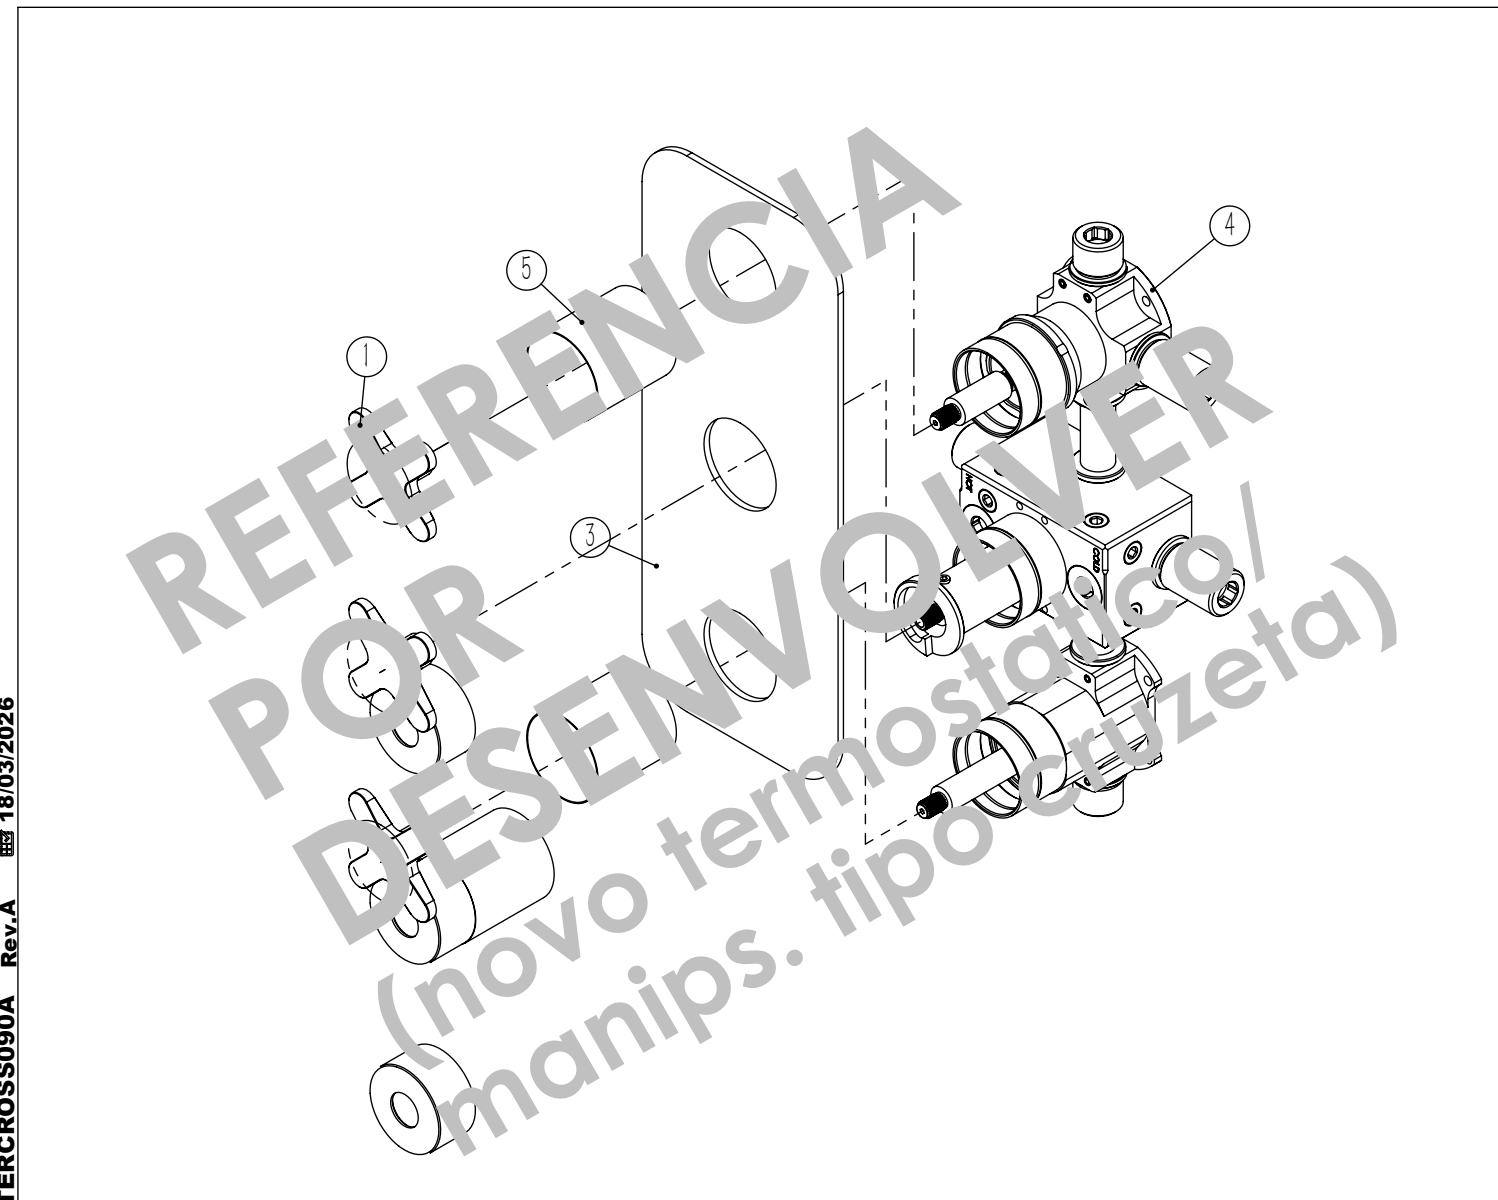

## LISTA DE COMPONENTES

TERCROSS090A Rev.A 18/03/2026

Nº	DESCRIPTION	REF.	QT.
1	MANÍPULO CROSSLINE	AC2360	3
2	COPO EMBUTIDOS EXTERIOR TERMOSTÁTICA	101578	1
3	ESPELHO TIMELESS TERC090A VERTICAL	101413	1
4	BOX MISTURADORA EMBUTIR TERMOSTÁTICA 3 VIAS	INT117	1
5	COPO EXTERIOR EMBUTIDOS CRUZETA	101568	3
6	Porca Campanula Cartucho Distr. Cruzeta	100861	3