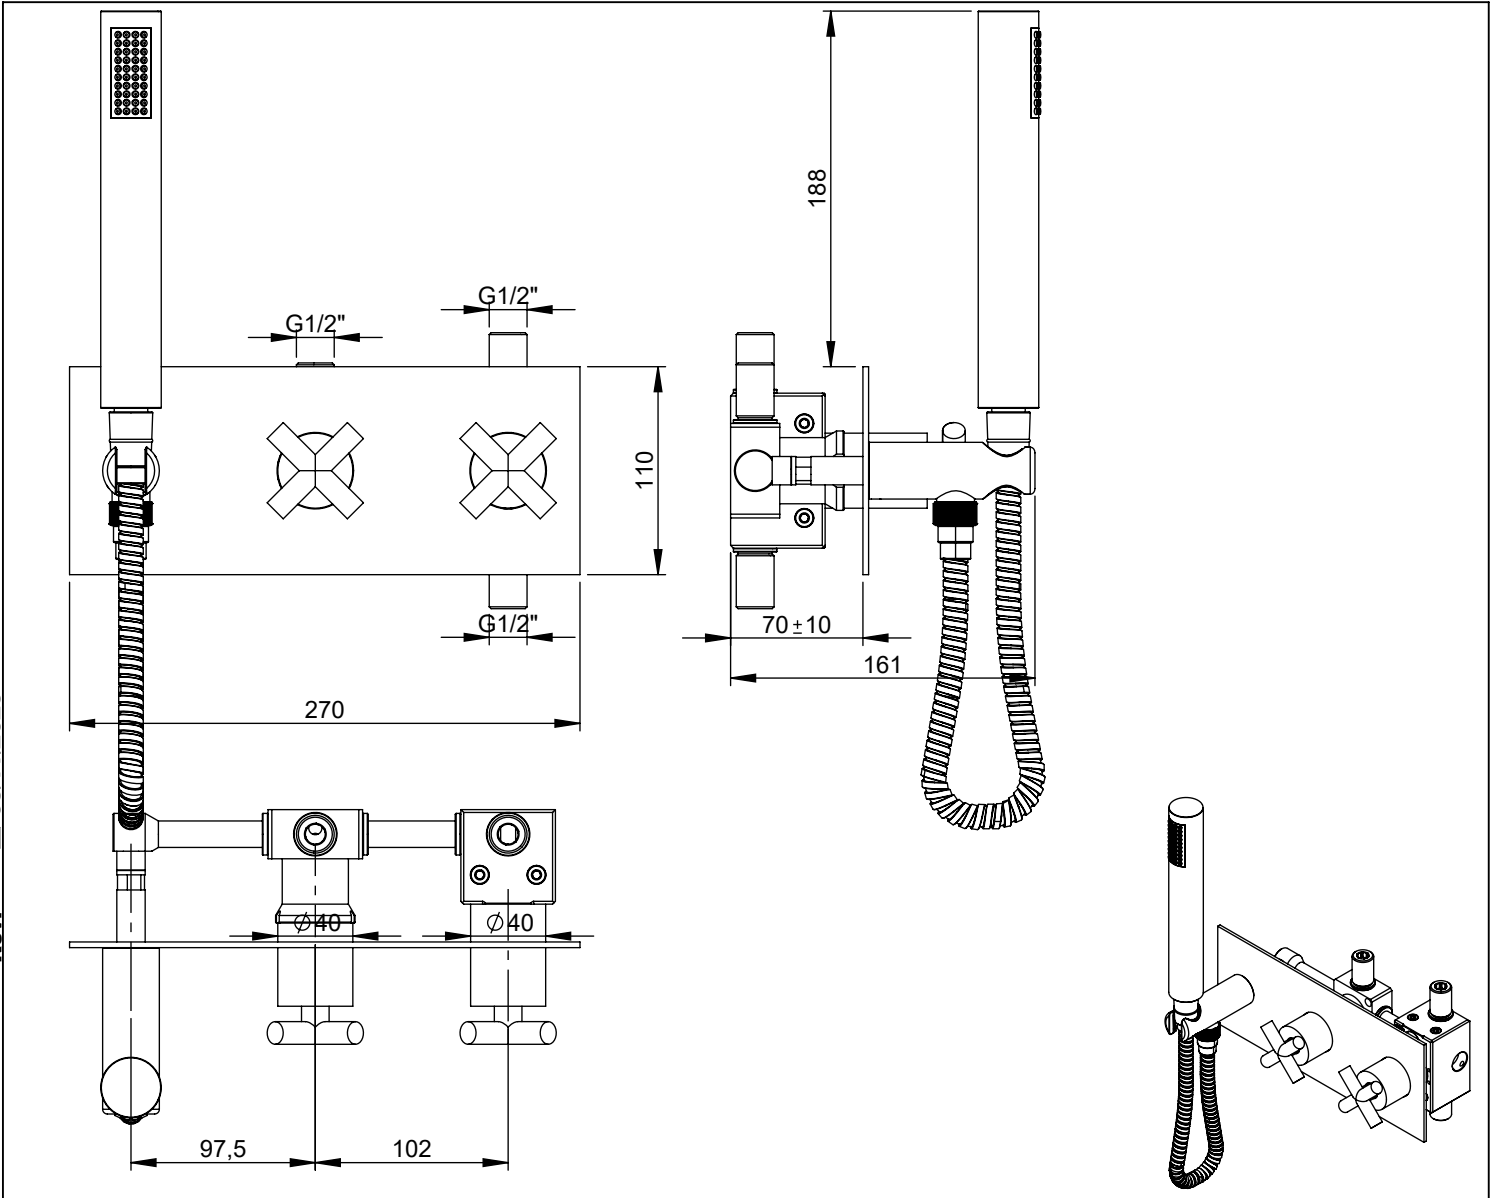

TERCZ090C

MIST.EMBUTIR TERMOST.2 VIAS COM
CHUVEIRO DE MÃO CRUZETA

ASM TAPS®

WATER SOUL

EN CONCEALED 2 WAY THERMOST. MIXER
WITH SET HAND SHOWER CRUZETA

FR MÉLANG.ENCASTRÉ 2 VOIES THERM.AVEC
KIT DOUCHE. À MAIN CRUZETA

ES MEZCLADOR EMPOTRAR 2 VIAS TERM. SET
DE DUCHA DE MANO CRUZETA

Rev. 03/11/2025

TERCZ090C

CARACTERÍSTICAS TÉCNICAS

PRESSÃO RECOMENDADA:
RECOMMENDED PRESSURE: 3 - 4 BAR

TEMPERATURA RECOMENDADA:
RECOMMENDED TEMPERATURE: 15°C - 65°C

MATERIAIS:
MATERIALS: Latão

TEMPERATURA MÁXIMA:
MAXIMUM TEMPERATURE: 70°C

CAUDAL MÁXIMO A 3 BAR:
MAXIMUM FLOW AT 3 BAR: L/MIN

LIGAÇÃO DE ENTRADA:
INPUT CONNECTION: G1/2"

LIGAÇÃO DE SÉIDA:
OUTPUT CONNECTION: G1/2"

PESO (KG):
WEIGHT (KG): 4,71

DIMENSÕES EMBALAGEM (MM):
SIZE PACKAGING (MM): 285x200x170

ACABAMENTOS

CR - CROMADO | CHROME | CHROME | CROMO

PR - PRETO MATE | BLACK MATT | NOIR MAT | NEGRO MATE

BR - BRANCO MATE | WHITE MATT | BLANC MAT | BLANCO MATE

ST - SATINOX | SATINOX | SATINOX | SATINOX

AT - ANTRACITE | ANTHRACITE | ANTHRACITE | ANTRACITA

GM - GUNMETAL | GUNMETAL | GUNMETAL | GUNMETAL

GMM - GUNMETAL MATE | GUNMETAL MATT | GUNMETAL MAT | GUNMETAL MATE

OR - DOURADO | GOLD | DORÉ | DORADO

ORM - DOURADO MATE | GOLD MATT | DORÉ MAT | DORADO MATE

CB - COBRE | COPPER | CUIVRE | COBRE

CBM - COBRE MAT | COPPER MAT | CUIVRE MAT | COBRE MATE

TECNOLOGIA

- AC1180-Distribuidor Misturadora Termostática
  AC1180-Distributor Thermostatic Mixer
- AC1940 - Cartucho termostático Mini Kerox
  AC1940 - Mini Thermostatic Cartridge Kerox
- Embutido a parede
  Built-in to wall
- Termostática
  Thermostatic
- Chuveiro de mão cilíndrico
  Cylindrical hand shower
- Ligação banheira/duche 1,70mt Normal
  Normal Bath shower connection 1,70mt

ASM TAPS, S.A.

Parque Industrial de Padim da Graça, Lote 6
4700-670 / BRAGA / PORTUGAL

Este documento não pode ser reproduzido, divulgado ou copiado no todo ou em parte, sem autorização expressa por escrito da empresa ASMTAPS, S.A.