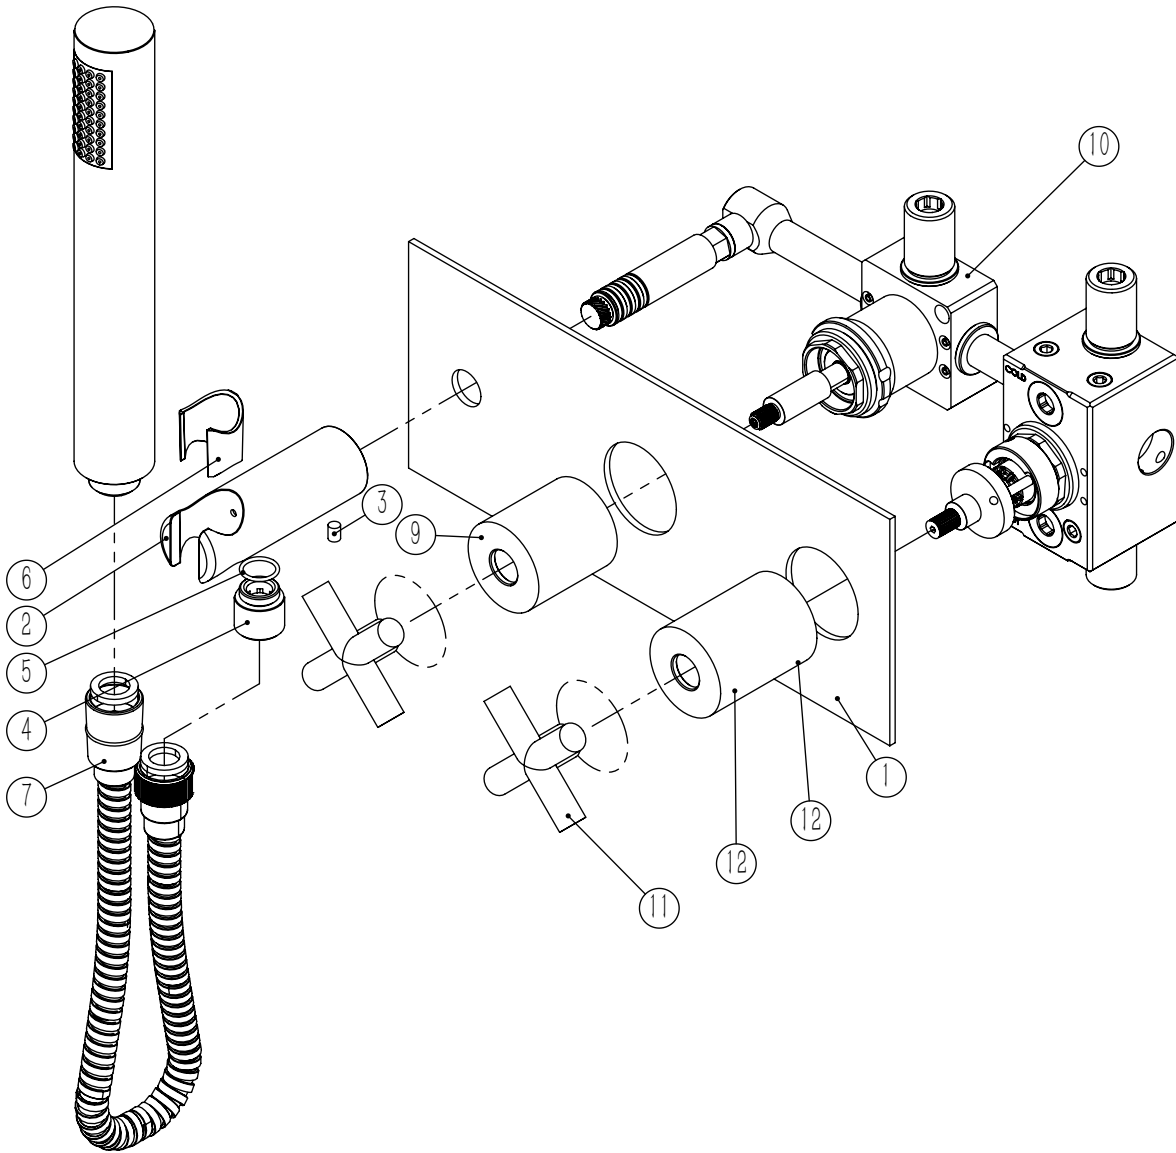

## LISTA DE COMPONENTES

TERCZ090C Rev. 03/11/2025

Nº	DESCRIPTION	REF.	QT.
1	Esp. P. Monoc. 1 via 3. saídas C. Tomada de água	100503	1
2	Tomada Água Cilíndrica	100117	1
3	Perno Umbrako Din 914 M5-8 Inox A-2	09140500080IN	1
4	Casquilho P. Base Chuveiro	100052	1
5	Orings 13.00x1.50 NBR 70	001078	1
6	PROTEÇÃO INTERIOR CHUVEIRO TOMADA DE ÁGUA	AC2040	1
7	LIGAÇÃO CHUVEIRO 1.75 MT CROMO	AC800A	1
8	Chuveiro Cilíndrico	AC391	1
9	Campanula TERCZ080	101046	1
10	BOX MIST. EMBUTIR TERMOSTÁTICA 2 VIAS C/ CHUVEIRO MÃO	INT118	1
11	MANÍPULO CRUZETA	AC1300	2
12	CAMPANULA TERC TERMOSTATICO	101523	1