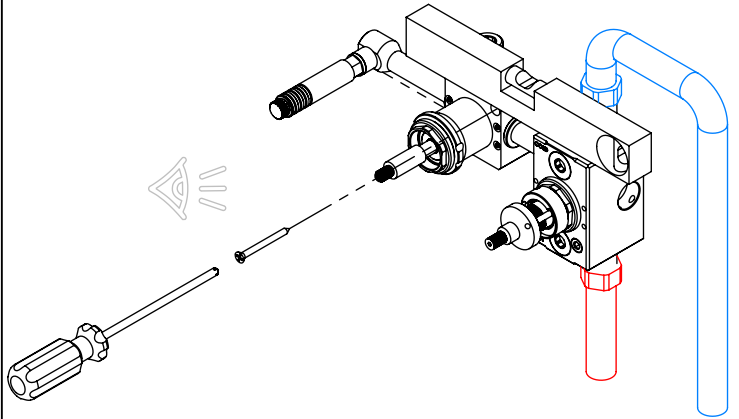

! SERVICE

TERCZ090C

MIST. EMBUTIR TERMOST. 2 VIAS
COM CHUVEIRO DE MÃO CRUZETA

A S M T A P S ®

W A T E R S O U L

INSTALLATION MANUAL

1 CONECTION

2 FIXED

3 REMOVE PROTECTION

4 FIX IT

5 FIX IT

6 MAINTENANCE

03/11/2025

Rev.

TERCZ090C