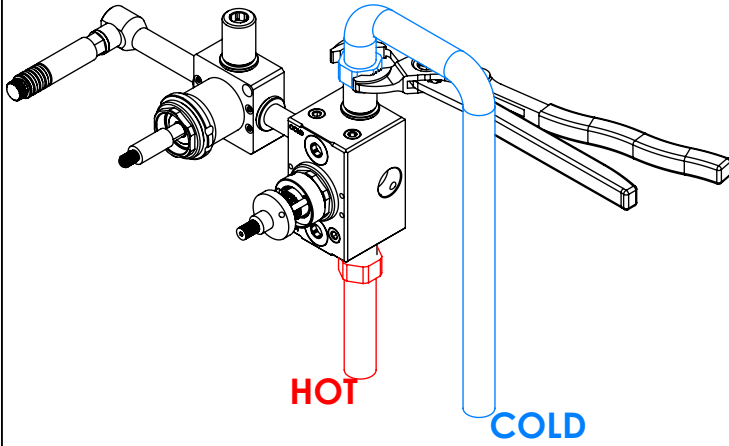

! SERVICE

TERCZ090C

MIST. EMBUTIR TERMOST. 2 VIAS
COM CHUVEIRO DE MÃO CRUZETA

A S M T A P S ®

W A T E R S O U L

INSTALLATION MANUAL

1 CONECTION

2 FIXED

3 REMOVE PROTECTION

4 FIX IT

5 FIX IT

6 MAINTENANCE

03/11/2025

Rev.

TERCZ090C