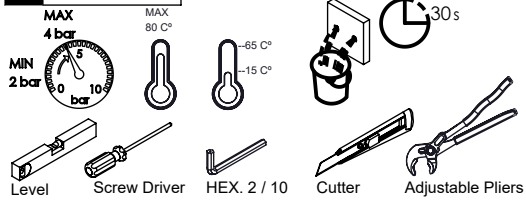

! SERVICE

TERCZ090C

MIST. EMBUTIR TERMOST. 2 VIAS
COM CHUVEIRO DE MÃO CRUZETA

A S M T A P S ®

W A T E R S O U L

INSTALLATION MANUAL

1 CONECTION