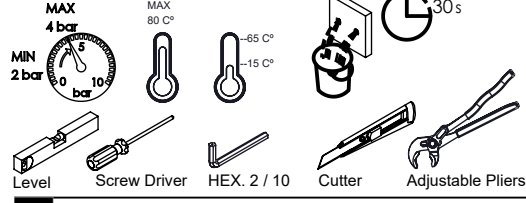

! SERVICE

TERDIAM080

MISTURADORA EMBUTIR TERMOSTATICA 2 VIAS DIAMOND

A S M T A P S ®

W A T E R S O U L

INSTALLATION MANUAL

1 CONECTION	2 FIXED
3 FIX IT	4 MAINTENANCE
5	6

TERDIAM080 Rev. 15/05/2026