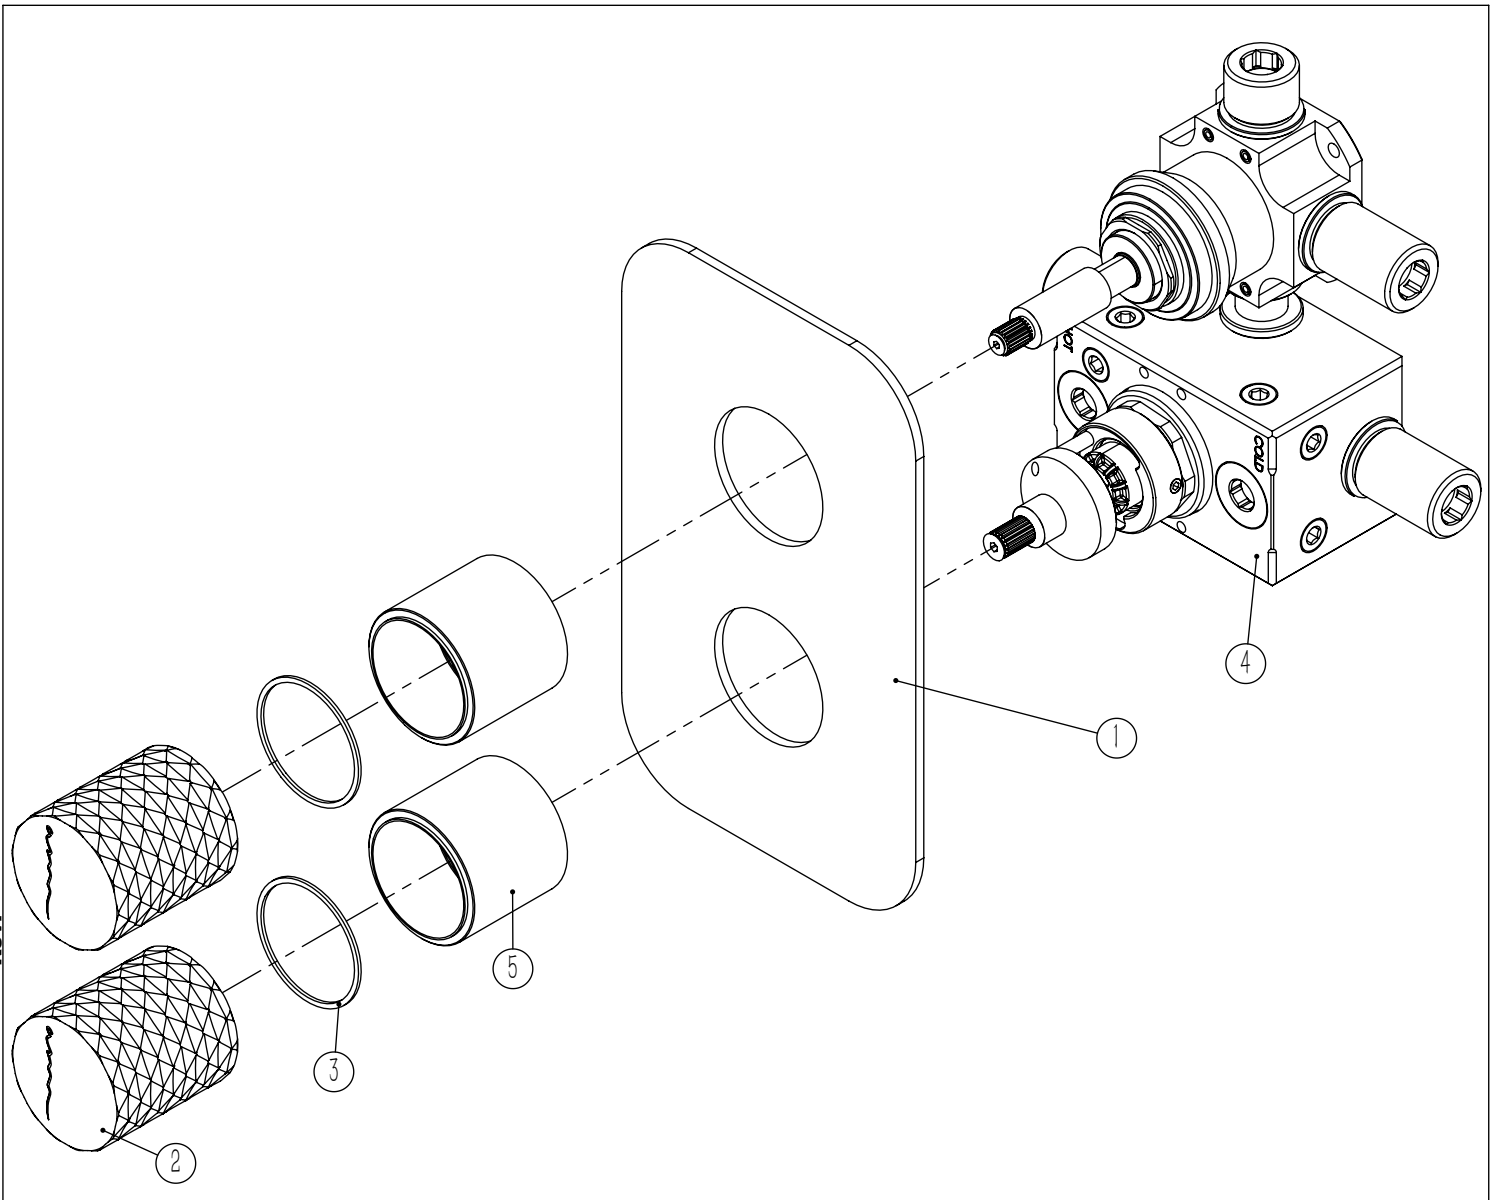

TERDIAM080

MISTURADORA EMBUTIR
TERMOSTÁTICA 2 VIAS DIAMOND

ASM TAPS®

WATER SOUL

LISTA DE COMPONENTES

TERDIAM080 Rev. 15/05/2026

Nº	DESCRIPTION	REF.	QT.
1	ESPELHO TIMELESS TERC080 VERTICAL	101412	1
2	MANÍPULO DISTRIBUIDOR DIAMOND	AC2380	2
3	Anilho Nylon Ø35x38x1	T112378	2
4	BOX MISTURADORA EMBUTIR TERMOSTÁTICA 2 VIAS	INT114	1
5	CAMPANULA 35 TERMOSTÁTICA 2 VIAS	101515	2