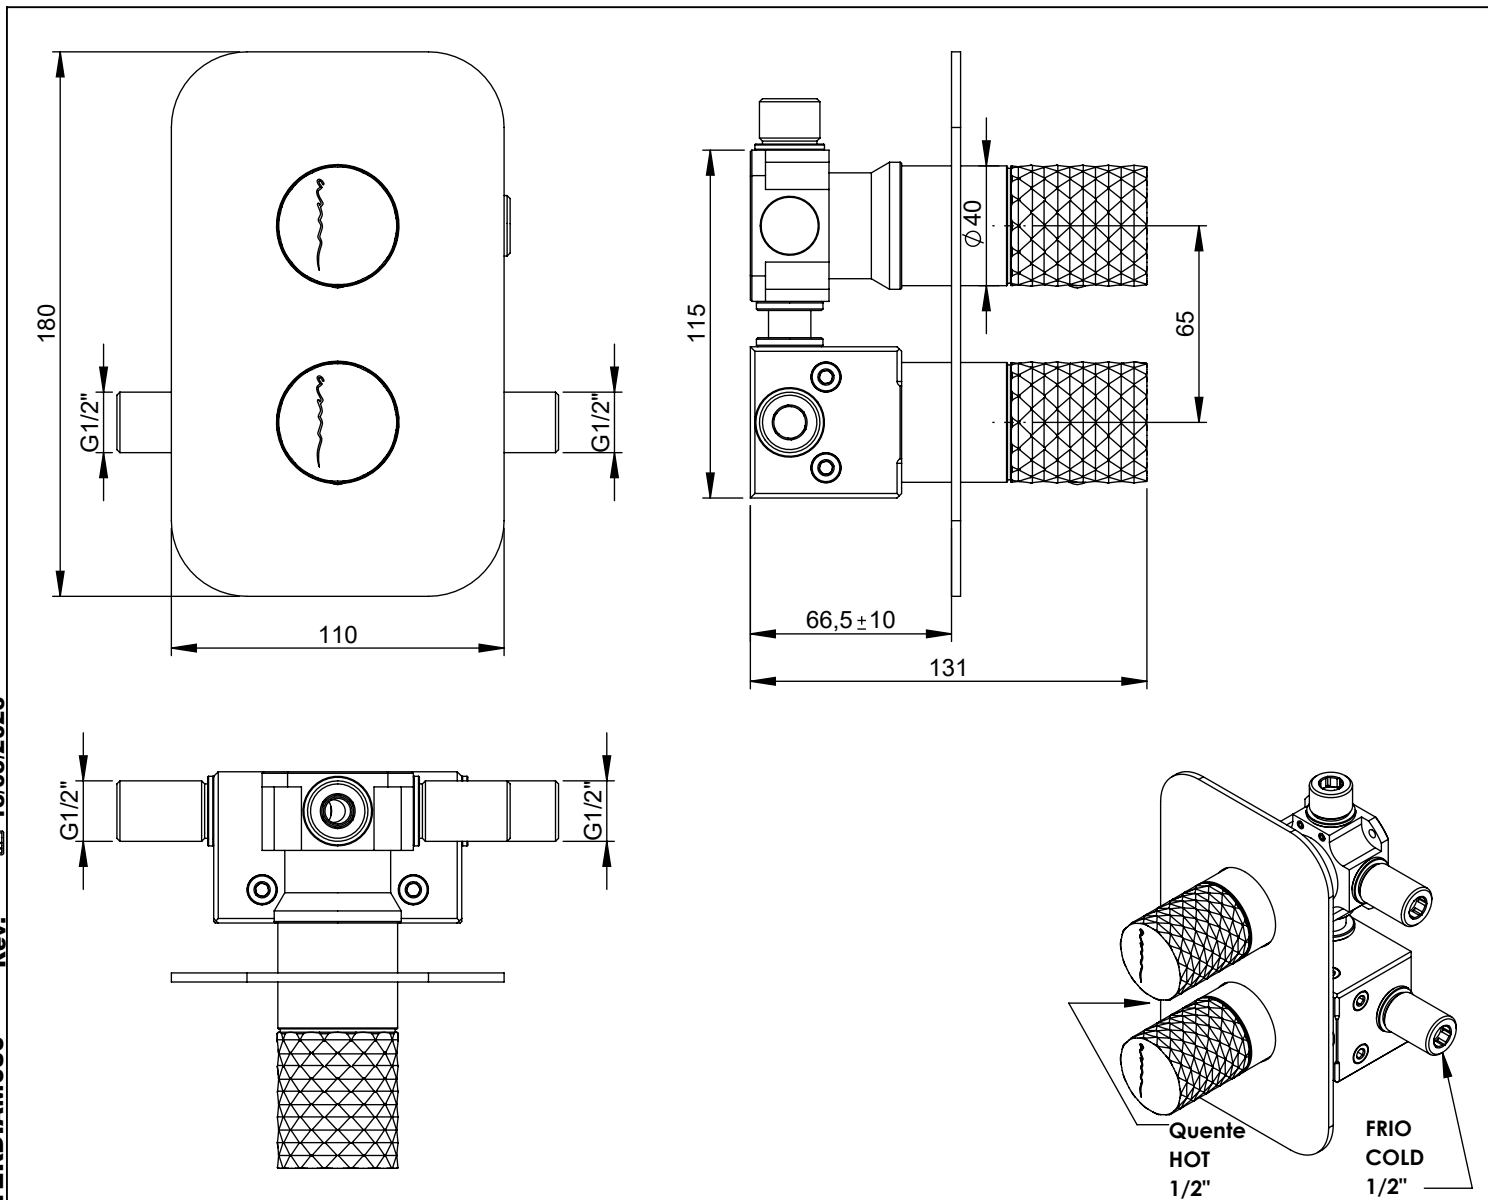

TERDIAM080

MISTURADORA EMBUTIR TERMOSTATICA 2 VIAS DIAMOND

ASM TAPS®

WATER SOUL

EN CONCEALED 2 WAYS THERMOSTATIC MIXER DIAMOND

FR MÉLANGEUR ENCASTRÉ 2 VOIES THERMOSTATIQUE DIAMOND

ES MEZCLADOR EMPOTRAR 2 VIAS TERMOSTÁTICO DIAMOND

Rev. 15/05/2026 TERDIAM080

CARACTERÍSTICAS TÉCNICAS

PRESSÃO RECOMENDADA: RECOMMENDED PRESSURE:	3 - 4 BAR
TEMPERATURA RECOMENDADA: RECOMMENDED TEMPERATURE:	15°C - 65°C
MATERIAIS: MATERIALS:	Latão
TEMPERATURA MÁXIMA: MAXIMUM TEMPERATURE:	70°C
CAUDAL MÁXIMO A 3 BAR: MAXIMUM FLOW AT 3 BAR:	L/MIN
LIGAÇÃO DE ENTRADA: INPUT CONNECTION:	G1/2"
LIGAÇÃO DE SÉIDA: OUTPUT CONNECTION:	G1/2"
PESO (KG): WEIGHT (KG):	3,205
DIMENSÕES EMBALAGEM (MM): SIZE PACKAGING (MM):	285x200x170

TERDIAM080

MISTURADORA EMBUTIR
TERMOSTÁTICA 2 VIAS DIAMOND

ASM TAPS®

WATER SOUL

LISTA DE COMPONENTES

TERDIAM080 Rev. 15/05/2026

Nº	DESCRIPTION	REF.	QT.
1	ESPELHO TIMELESS TERC080 VERTICAL	101412	1
2	MANÍPULO DISTRIBUIDOR DIAMOND	AC2380	2
3	Anilho Nylon Ø35x38x1	T112378	2
4	BOX MISTURADORA EMBUTIR TERMOSTÁTICA 2 VIAS	INT114	1
5	CAMPANULA 35 TERMOSTÁTICA 2 VIAS	101515	2