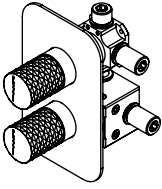

TERDIAM080

MISTURADORA EMBUTIR
TERMOSTÁTICA 2 VIAS DIAMOND