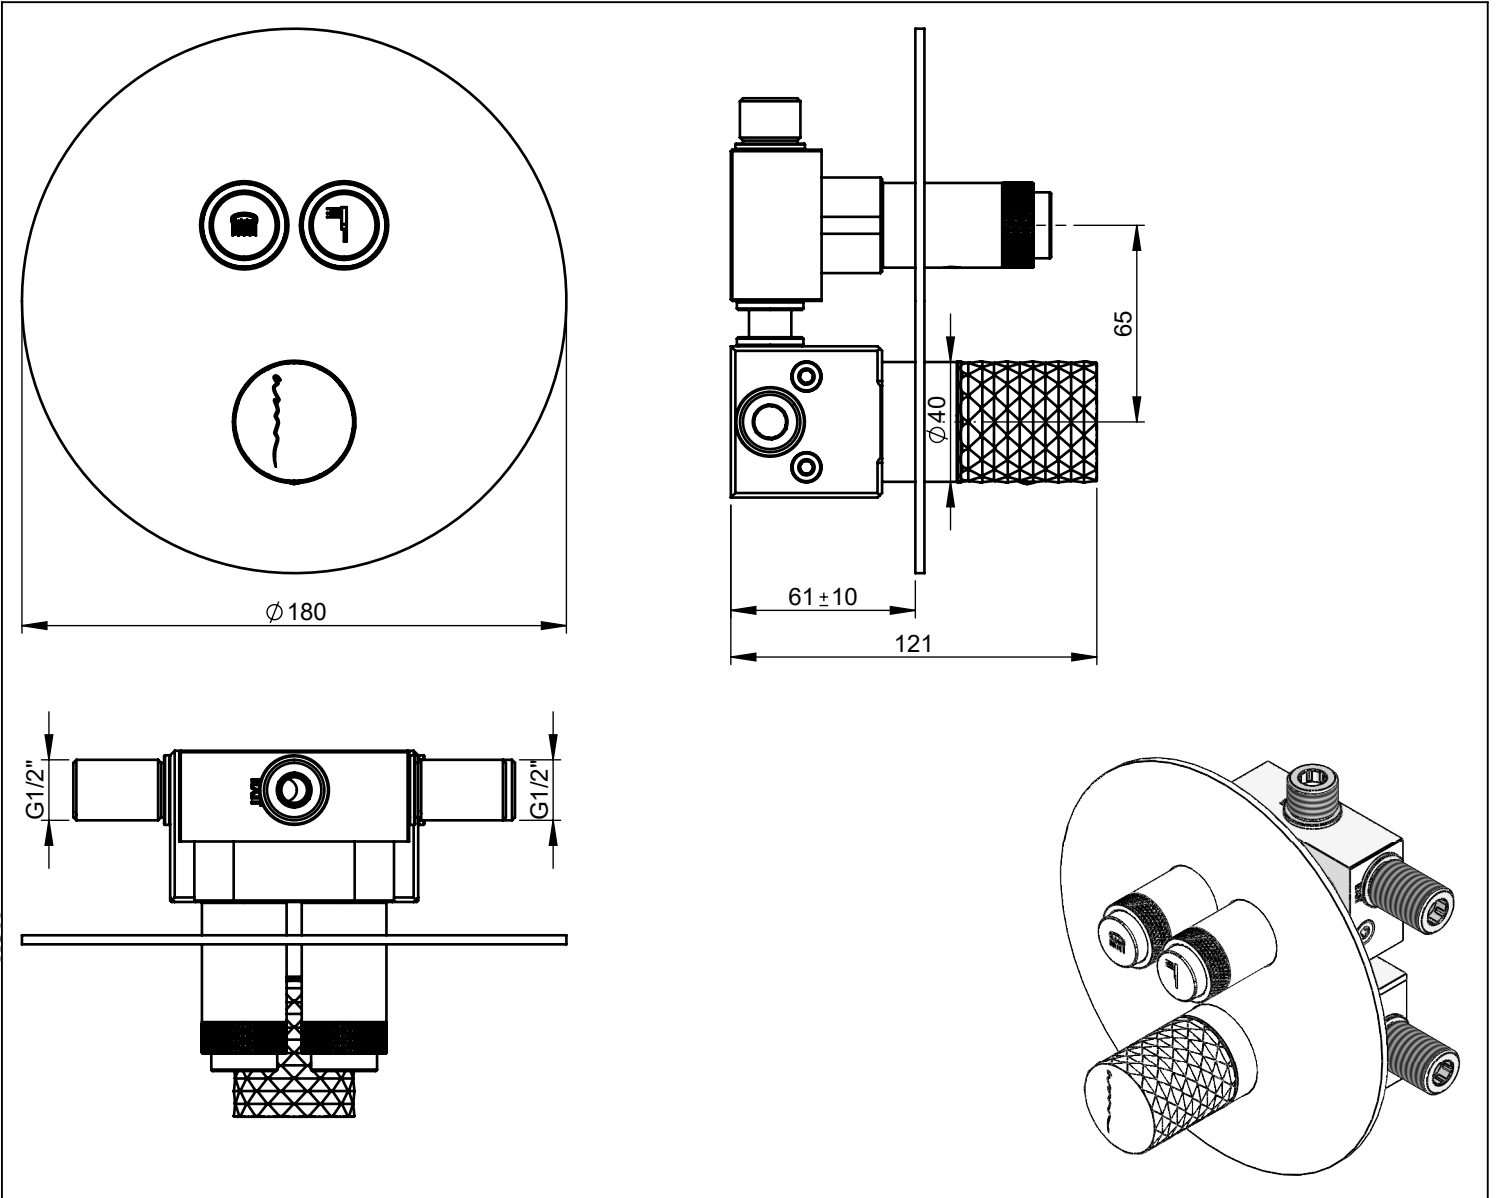

TERDIAM080B2

MISTURADORA EMBUTIR TERMOSTÁTICA
CLIC 2 VIAS DIAMOND

ASM TAPS®

WATER SOUL

EN CONCEALED CLIC 2 WAY THERMOSTATIC
MIXER DIAMOND

FR MÉLANGEUR 2 VOIES CLIC
THERMOSTATIQUE DIAMOND

ES MÉLANGEUR 2 VOIES CLIC
THERMOSTATIQUE DIAMOND

TERDIAM080B2 Rev. 08/10/2025

CARACTERÍSTICAS TÉCNICAS

PRESSÃO RECOMENDADA:
RECOMMENDED PRESSURE: 3 - 4 BAR

TEMPERATURA RECOMENDADA:
RECOMMENDED TEMPERATURE: 15°C - 65°C

MATERIAIS:
MATERIALS: Latão

TEMPERATURA MÁXIMA:
MAXIMUM TEMPERATURE: 70°C

CAUDAL MÁXIMO A 3 BAR:
MAXIMUM FLOW AT 3 BAR: L/MIN

LIGAÇÃO DE ENTRADA:
INPUT CONNECTION: G1/2"

LIGAÇÃO DE SÉIDA:
OUTPUT CONNECTION: G1/2"

PESO (KG):
WEIGHT (KG): 2.92

DIMENSÕES EMBALAGEM (MM):
SIZE PACKAGING (MM): 285x200x170

ACABAMENTOS

CR - CROMADO | CHROME | CHROME | CROMO

PR - PRETO MATE | BLACK MATT | NOIR MAT | NEGRO MATE

BR - BRANCO MATE | WHITE MATT | BLANC MAT | BLANCO MATE

ST - SATINOX | SATINOX | SATINOX | SATINOX

AT - ANTRACITE | ANTHRACITE | ANTHRACITE | ANTRACITA

GM - GUNMETAL | GUNMETAL | GUNMETAL | GUNMETAL

GMM - GUNMETAL MATE | GUNMETAL MATT | GUNMETAL MAT | GUNMETAL MATE

OR - DOURADO | GOLD | DORÉ | DORADO

ORM - DOURADO MATE | GOLD MATT | DORÉ MAT | DORADO MATE

CB - COBRE | COPPER | CUIVRE | COBRE

CBM - COBRE MAT | COPPER MAT | CUIVRE MAT | COBRE MATE

TECNOLOGIA

- AC2140 - Válvula on/off FSG D6 control volume
  AC2140 - FSG D6 on/off clic valve
- AC1940 - Cartucho termostático Mini Kerox
  AC1940 - Mini Thermostatic Cartridge Kerox
- Embutido a parede
  Built-in to wall
- Termostática
  Thermostatic