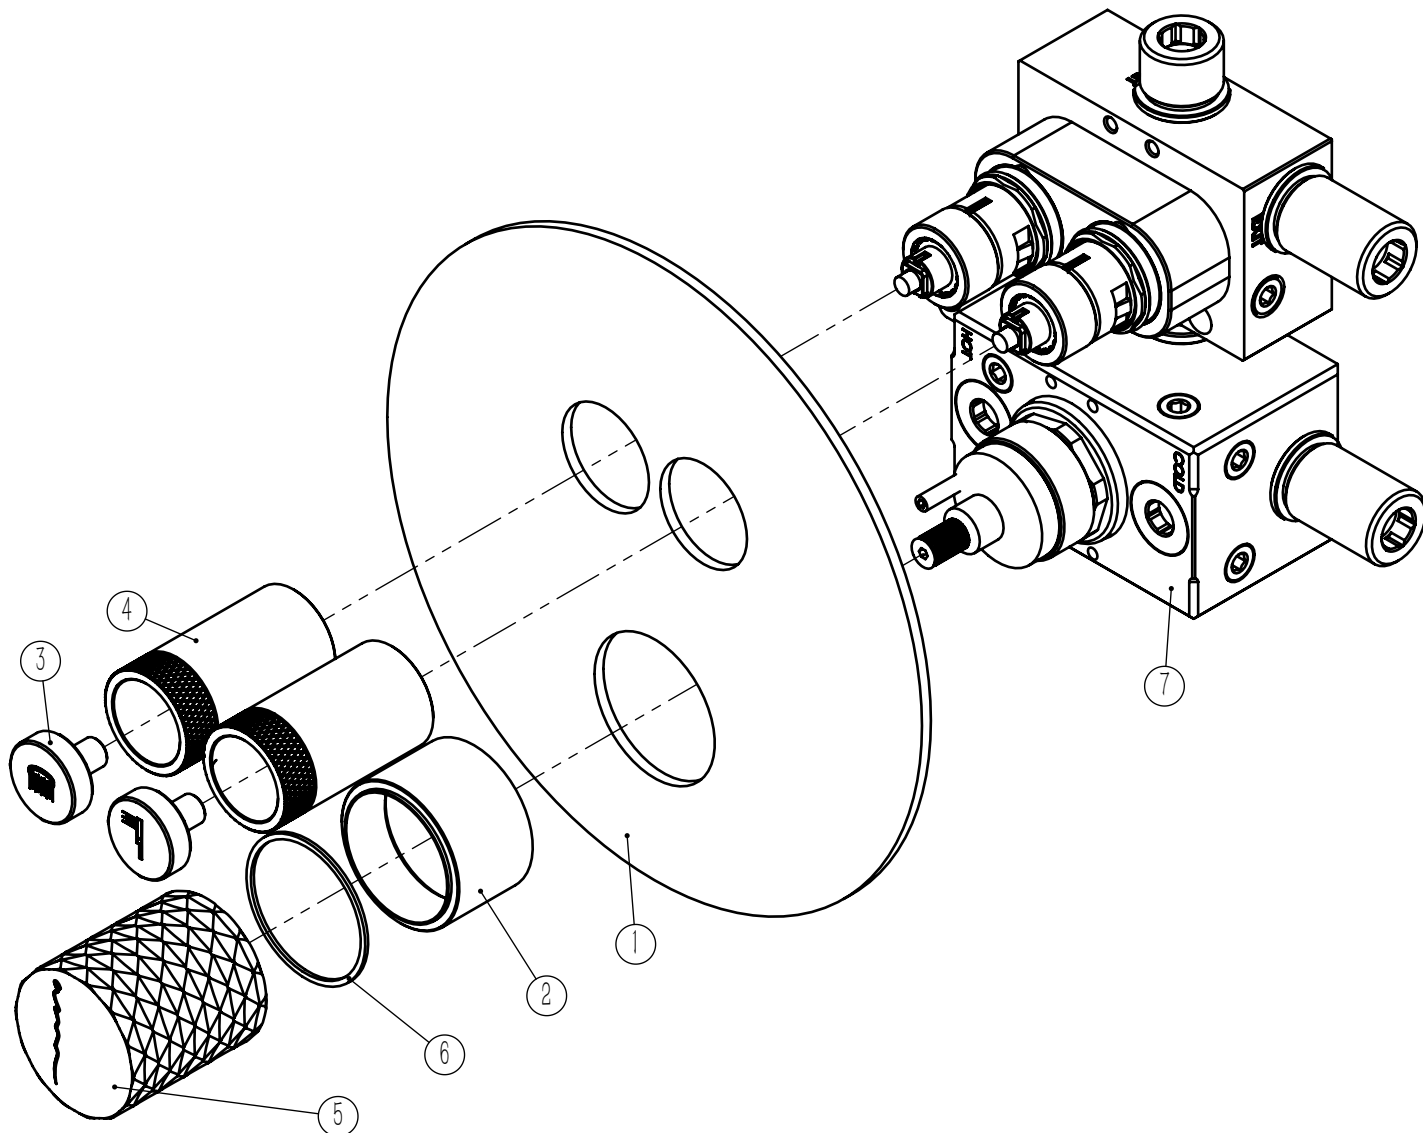

## LISTA DE COMPONENTES

TERDIAM080B2 Rev. 08/10/2025

Nº	DESCRIPTION	REF.	QT.
1	ESPELHO BOTÃO 2 VIAS CILINDRICO CLIC C. VOLUME	101321	1
2	Campânula Cartucho Mist. Embutir Termostática 2 Vias	100636	1
3	BOTÃO DISTRIBUIDOR EMBUTIDO CLIC C/ VOLUME	101320	2
4	CAMPANULA DISTRIBUIDOR EMBUTIDO C BOTÃO CLIC C VOLUME	101319	2
5	MANÍPULO DISTRIBUIDOR DIAMOND	AC2380	1
6	Anilho Nylon Ø37x40x1	T1009995	1
7	BOX MISTURADORA EMBUTIR TERMOSTATICA CLIC 2 VIAS	INT115	1