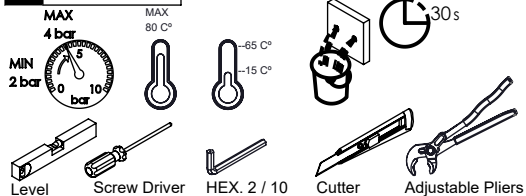

! SERVICE

TERDIAM080B2

MISTURADORA EMBUTIR
TERMOSTÁTICA CLIC 2 VIAS
DIAMOND

A S M T A P S ®

W A T E R S O U L

INSTALLATION MANUAL

1 CONECTION

2 FIXED

3 FIX IT

4 MAINTENANCE

5

6