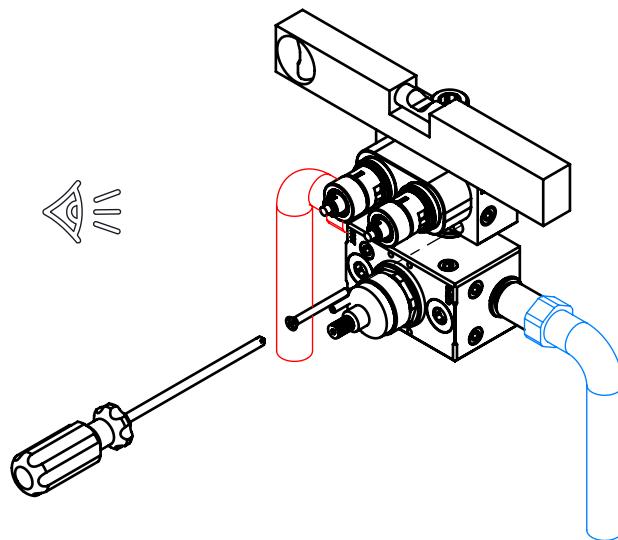

! SERVICE

TERDIAM080B2

MISTURADORA EMBUTIR
TERMOSTÁTICA CLIC 2 VIAS
DIAMOND

A S M T A P S ®

W A T E R S O U L

INSTALLATION MANUAL

1 CONECTION

2 FIXED

3 FIX IT

4 MAINTENANCE

5

6