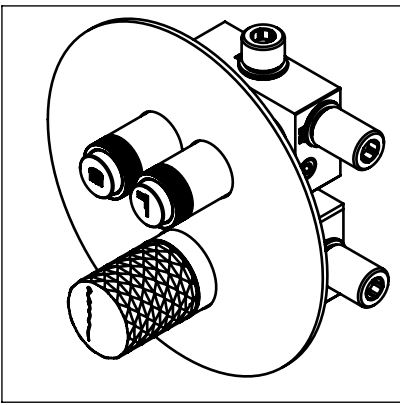

# TERDIAM080B2

MISTURADORA EMBUTIR TERMOSTÁTICA  
CLIC 2 VIAS DIAMOND

ASM TAPS®

WATER SOUL

**EN** CONCEALED CLIC 2 WAY THERMOSTATIC  
MIXER DIAMOND

**FR** MÉLANGEUR 2 VOIES CLIC  
THERMOSTATIQUE DIAMOND

**ES** MÉLANGEUR 2 VOIES CLIC  
THERMOSTATIQUE DIAMOND

CAUDAL MÁXIMO A 3 BAR:  
MAXIMUM FLOW AT 3 BAR: L/MIN

LIGAÇÃO DE ENTRADA:  
INPUT CONNECTION: G1/2"

LIGAÇÃO DE SÉIDA:  
OUTPUT CONNECTION: G1/2"

PESO (KG):  
WEIGHT (KG): 2.92

DIMENSÕES EMBALAGEM (MM):  
SIZE PACKAGING (MM): 285x200x170