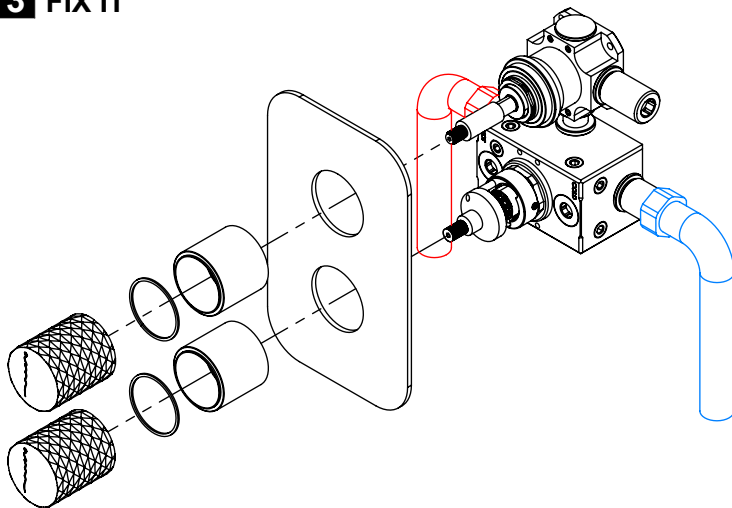

! SERVICE

TERDIAM090

MISTURADORA EMBUTIR
TERMOSTATICA 1 VIAS DIAMOND

A S M T A P S ®

W A T E R S O U L

INSTALLATION MANUAL

1 CONECTION

2 FIXED

3 FIX IT

4 MAINTENANCE

5

6

12/05/2026

Rev.

TERDIAM090