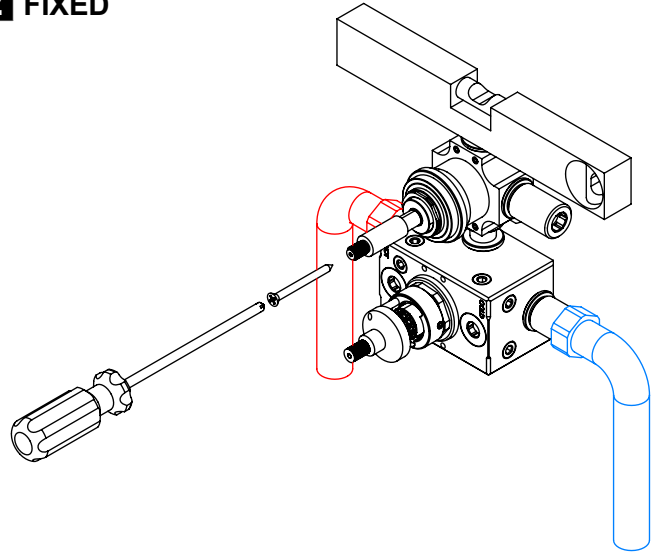

! SERVICE

TERDIAM090

MISTURADORA EMBUTIR
TERMOSTATICA 1 VIAS DIAMOND

A S M T A P S ®

W A T E R S O U L

INSTALLATION MANUAL

1 CONECTION

2 FIXED