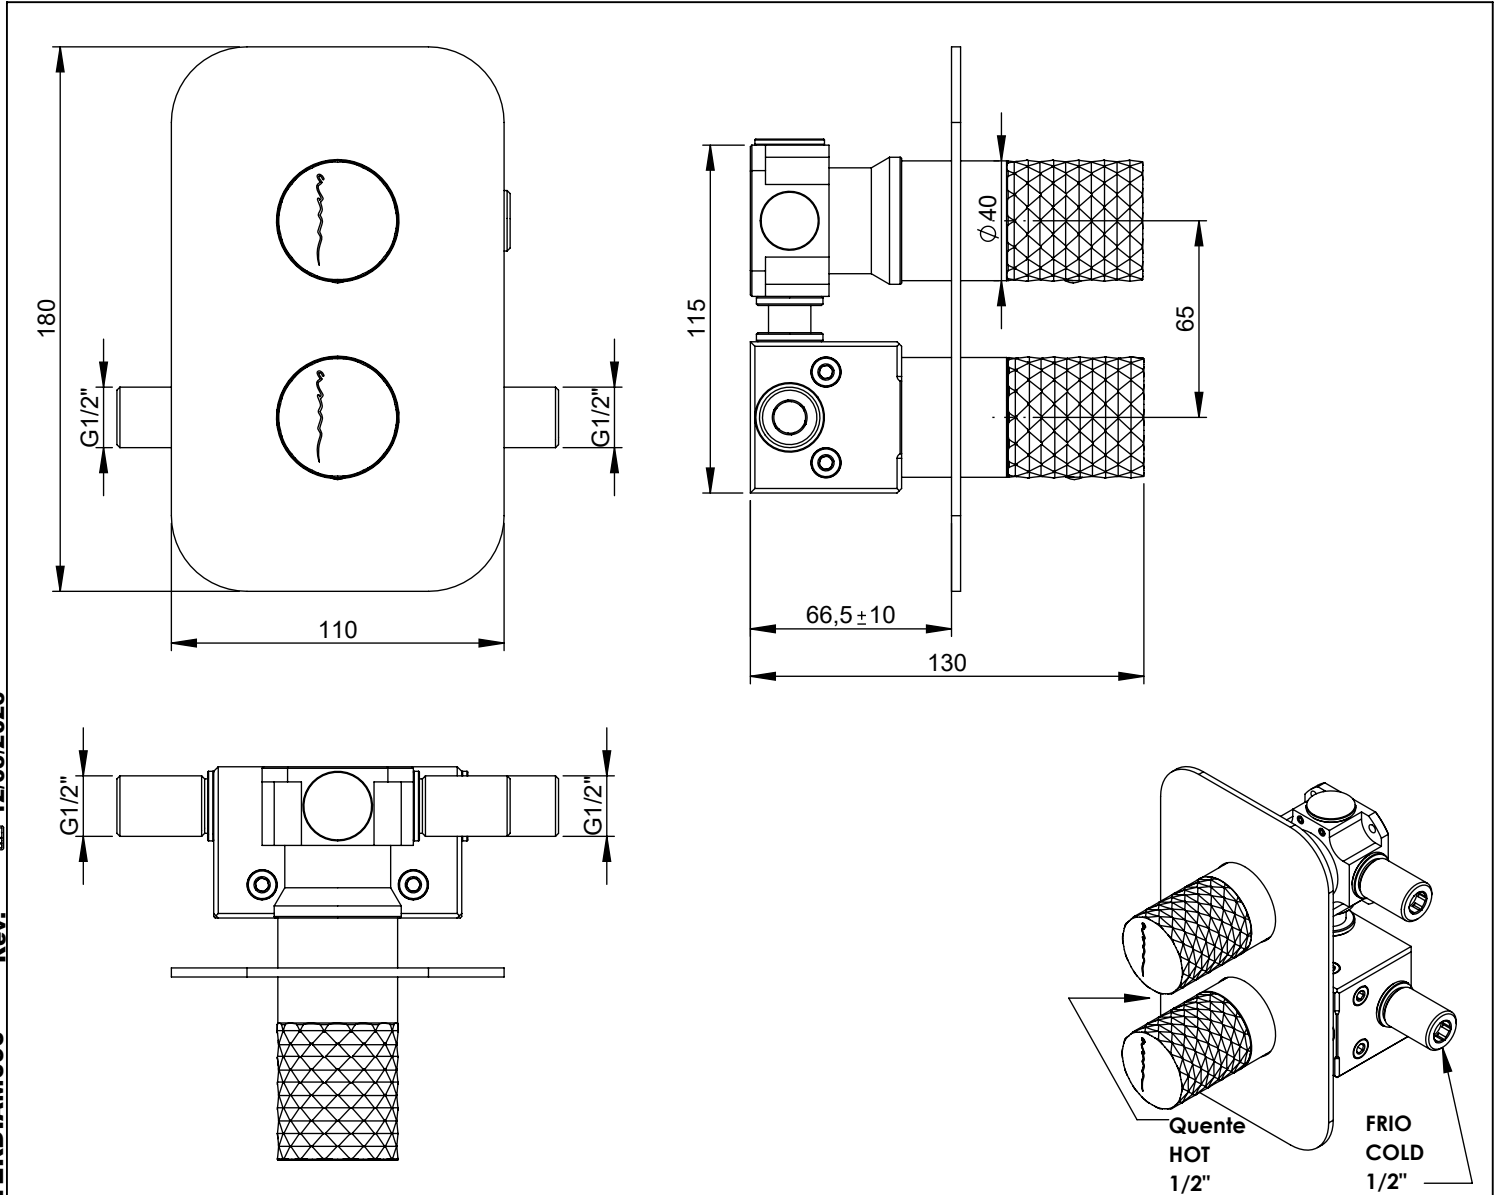

TERDIAM090

MISTURADORA EMBUTIR TERMOSTATICA 1 VIAS DIAMOND

ASM TAPS®

WATER SOUL

EN CONCEALED 1 WAYS THERMOSTATIC MIXER DIAMOND

FR MÉLANGEUR ENCASTRÉ 1 VOIES THERMOSTATIQUE DIAMOND

ES BOX MONOMANDO EMPOTRAR 1 VIA TERMOSTÁTICO DIAMOND

CAUDAL MÁXIMO A 3 BAR:
MAXIMUM FLOW AT 3 BAR: L/MIN

LIGAÇÃO DE ENTRADA:
INPUT CONNECTION: G1/2"

LIGAÇÃO DE SÉIDA:
OUTPUT CONNECTION: G1/2"

PESO (KG):
WEIGHT (KG): 3.205

DIMENSÕES EMBALAGEM (MM):
SIZE PACKAGING (MM): 285x200x170