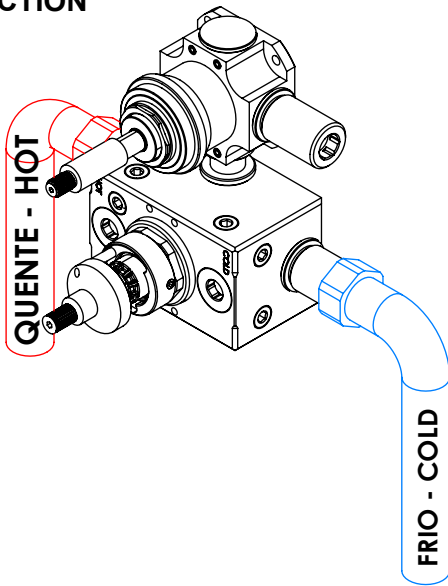

CAUDAL MÁXIMO A 3 BAR:
MAXIMUM FLOW AT 3 BAR: L/MIN

LIGAÇÃO DE ENTRADA:
INPUT CONNECTION: G1/2"

LIGAÇÃO DE SÉIDA:
OUTPUT CONNECTION: G1/2"

PESO (KG):
WEIGHT (KG): 3.205

DIMENSÕES EMBALAGEM (MM):
SIZE PACKAGING (MM): 285x200x170

TERDIAM090

MISTURADORA EMBUTIR
TERMOSTÁTICA 1 VIAS DIAMOND

ASM TAPS®

WATER SOUL

LISTA DE COMPONENTES

TERDIAM090 Rev. 12/05/2026

Nº	DESCRIPTION	REF.	QT.
1	ESPELHO TIMELESS TERC080 VERTICAL	101412	1
2	MANÍPULO DISTRIBUIDOR DIAMOND	AC2380	2
3	Anilho Nylon Ø35x38x1	T112378	2
4	BOX MISTURADORA EMBUTIR TERMOSTÁTICA 1 VIA	INT113	1
5	CAMPANULA 35 TERMOSTÁTICA 2 VIAS	101515	2

! SERVICE

TERDIAM090

MISTURADORA EMBUTIR
TERMOSTATICA 1 VIAS DIAMOND

A S M T A P S ®

W A T E R S O U L

INSTALLATION MANUAL

1 CONECTION

2 FIXED