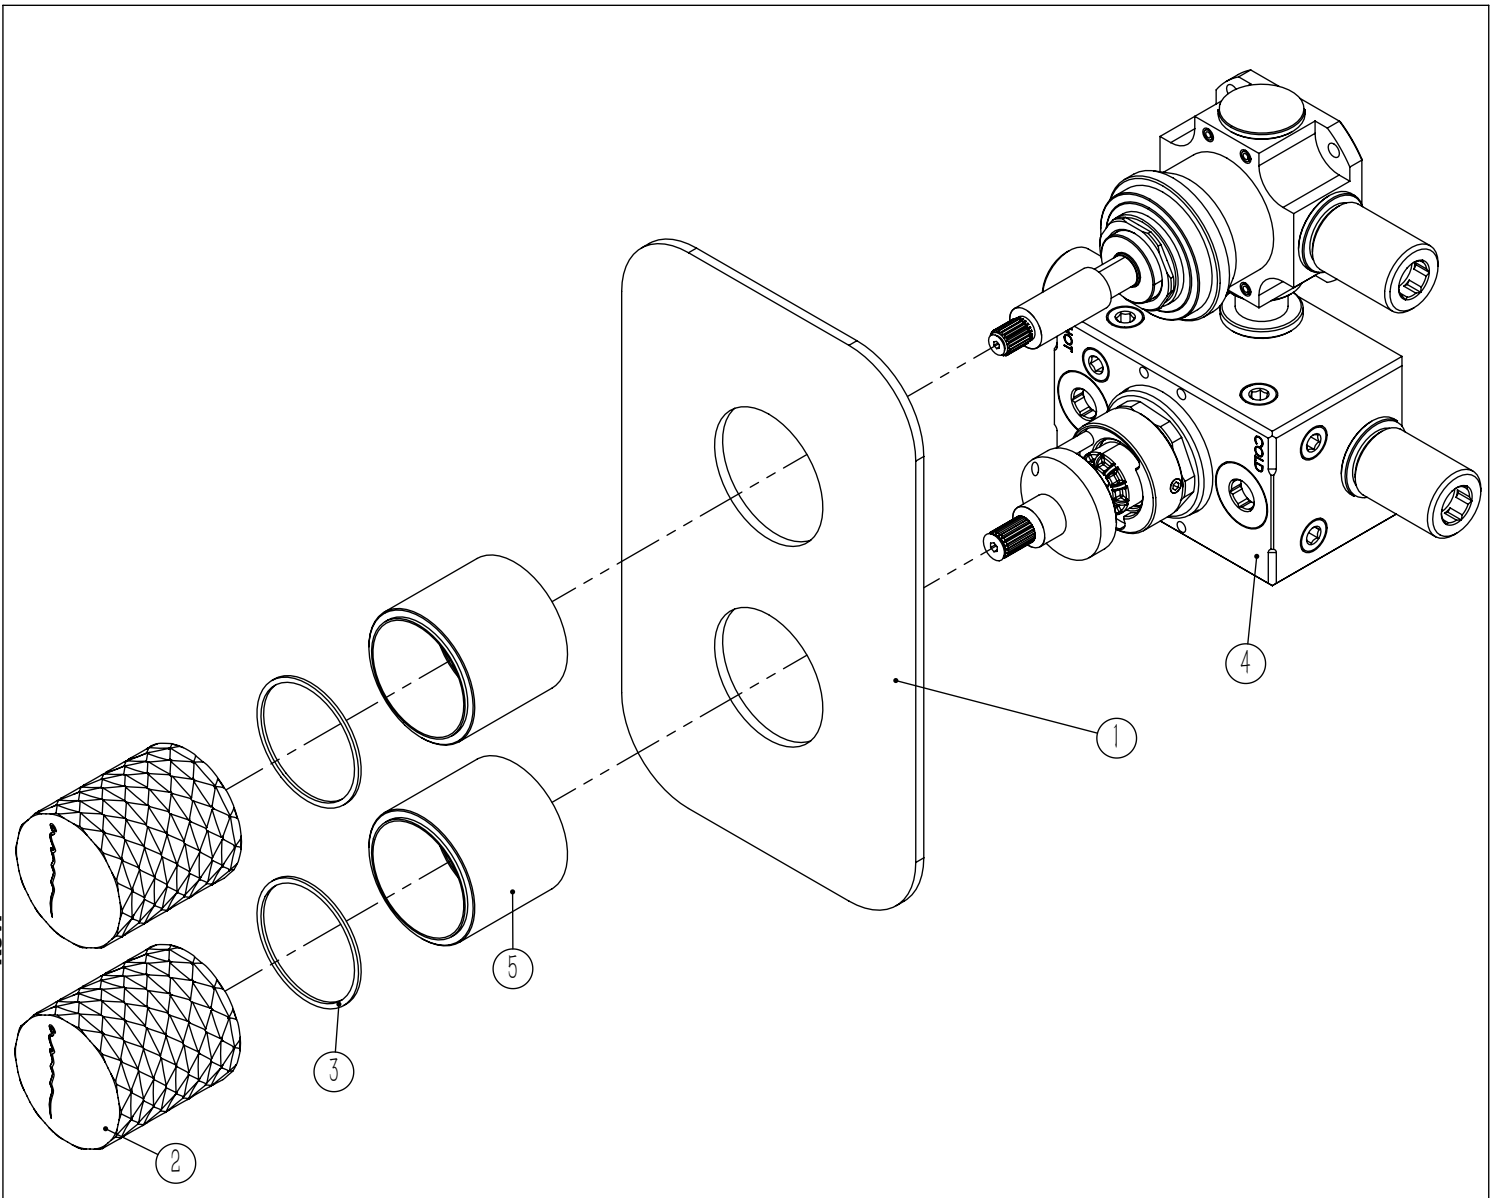

TERDIAM090

MISTURADORA EMBUTIR
TERMOSTÁTICA 1 VIAS DIAMOND

ASM TAPS®

WATER SOUL

LISTA DE COMPONENTES

TERDIAM090 Rev. 12/05/2026

Nº	DESCRIPTION	REF.	QT.
1	ESPELHO TIMELESS TERC080 VERTICAL	101412	1
2	MANÍPULO DISTRIBUIDOR DIAMOND	AC2380	2
3	Anilho Nylon Ø35x38x1	T112378	2
4	BOX MISTURADORA EMBUTIR TERMOSTÁTICA 1 VIA	INT113	1
5	CAMPANULA 35 TERMOSTÁTICA 2 VIAS	101515	2