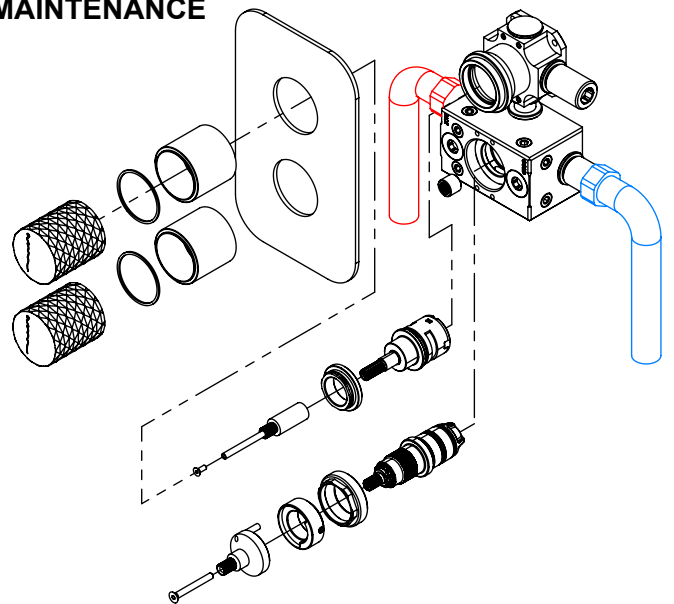

4 MAINTENANCE

5

6

12/05/2026

Rev.

TERDIAM090