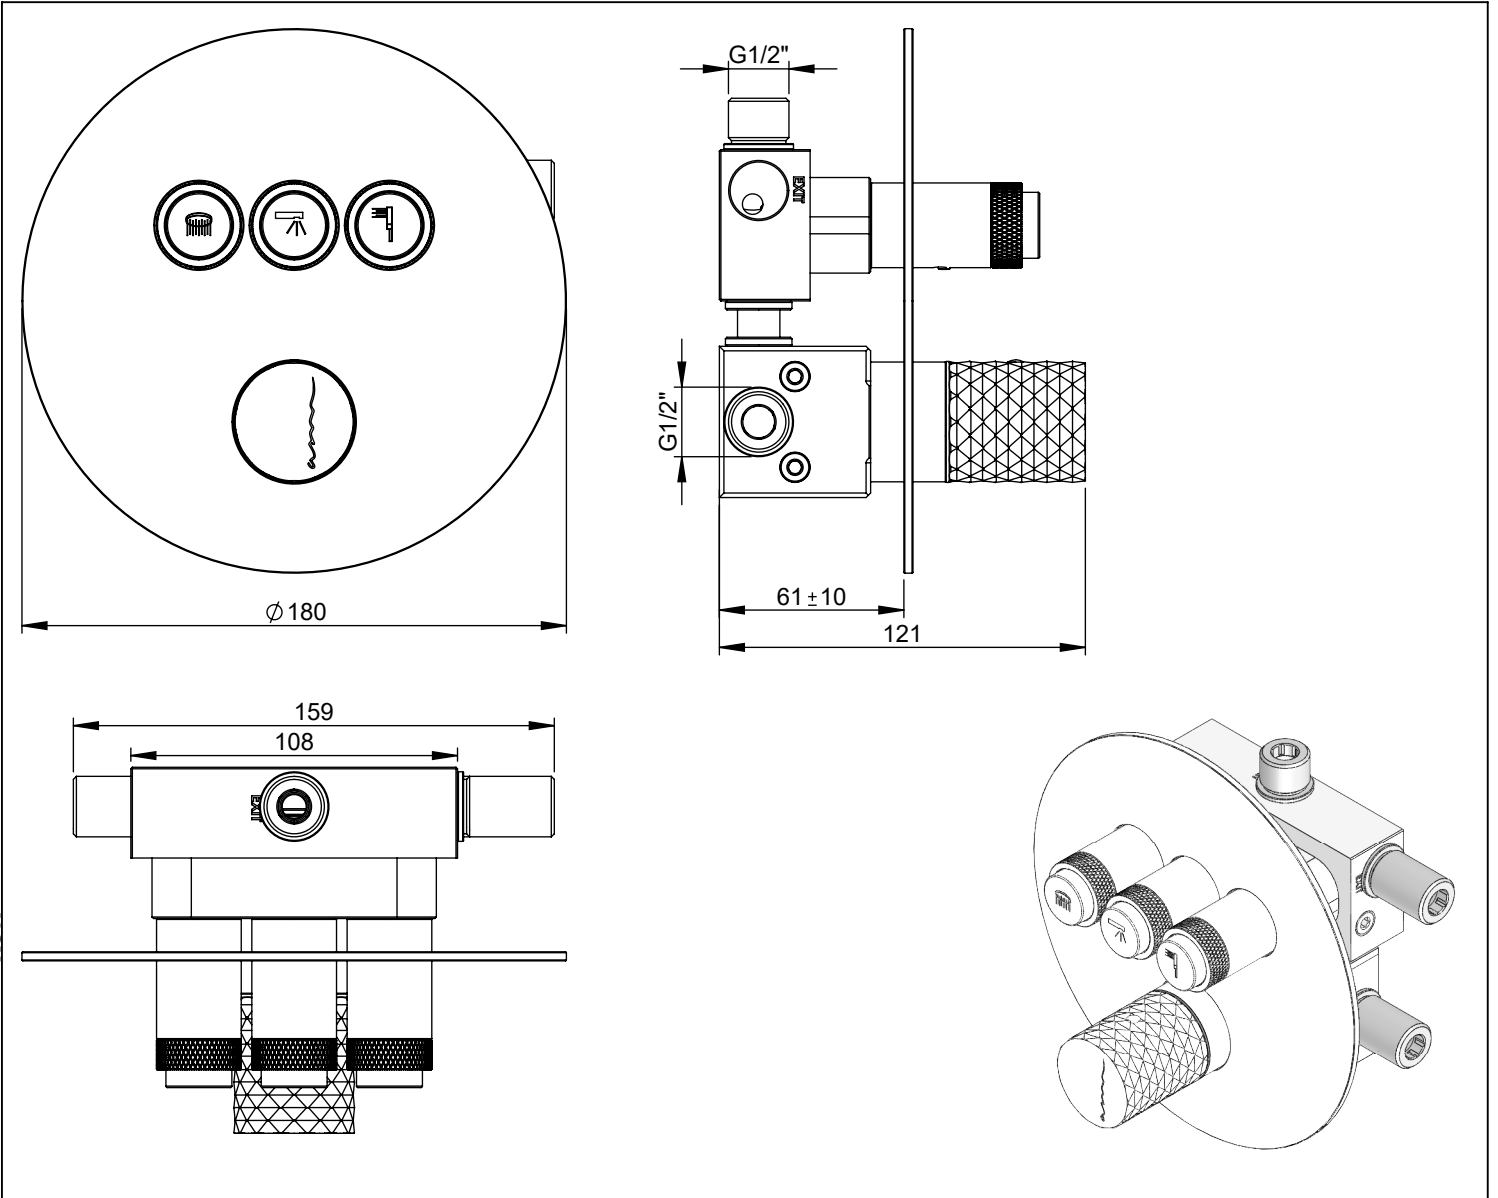

TERDIAM090B3 Rev. 08/10/2025

CARACTERÍSTICAS TÉCNICAS

PRESSÃO RECOMENDADA: RECOMMENDED PRESSURE:	3 - 4 BAR
TEMPERATURA RECOMENDADA: RECOMMENDED TEMPERATURE:	15°C - 65°C
MATERIAIS: MATERIALS:	Latão
TEMPERATURA MÁXIMA: MAXIMUM TEMPERATURE:	70°C
CAUDAL MÁXIMO A 3 BAR: MAXIMUM FLOW AT 3 BAR:	L/MIN
LIGAÇÃO DE ENTRADA: INPUT CONNECTION:	G1/2"
LIGAÇÃO DE SÉIDA: OUTPUT CONNECTION:	G1/2"
PESO (KG): WEIGHT (KG):	2.92
DIMENSÕES EMBALAGEM (MM): SIZE PACKAGING (MM):	285x200x170