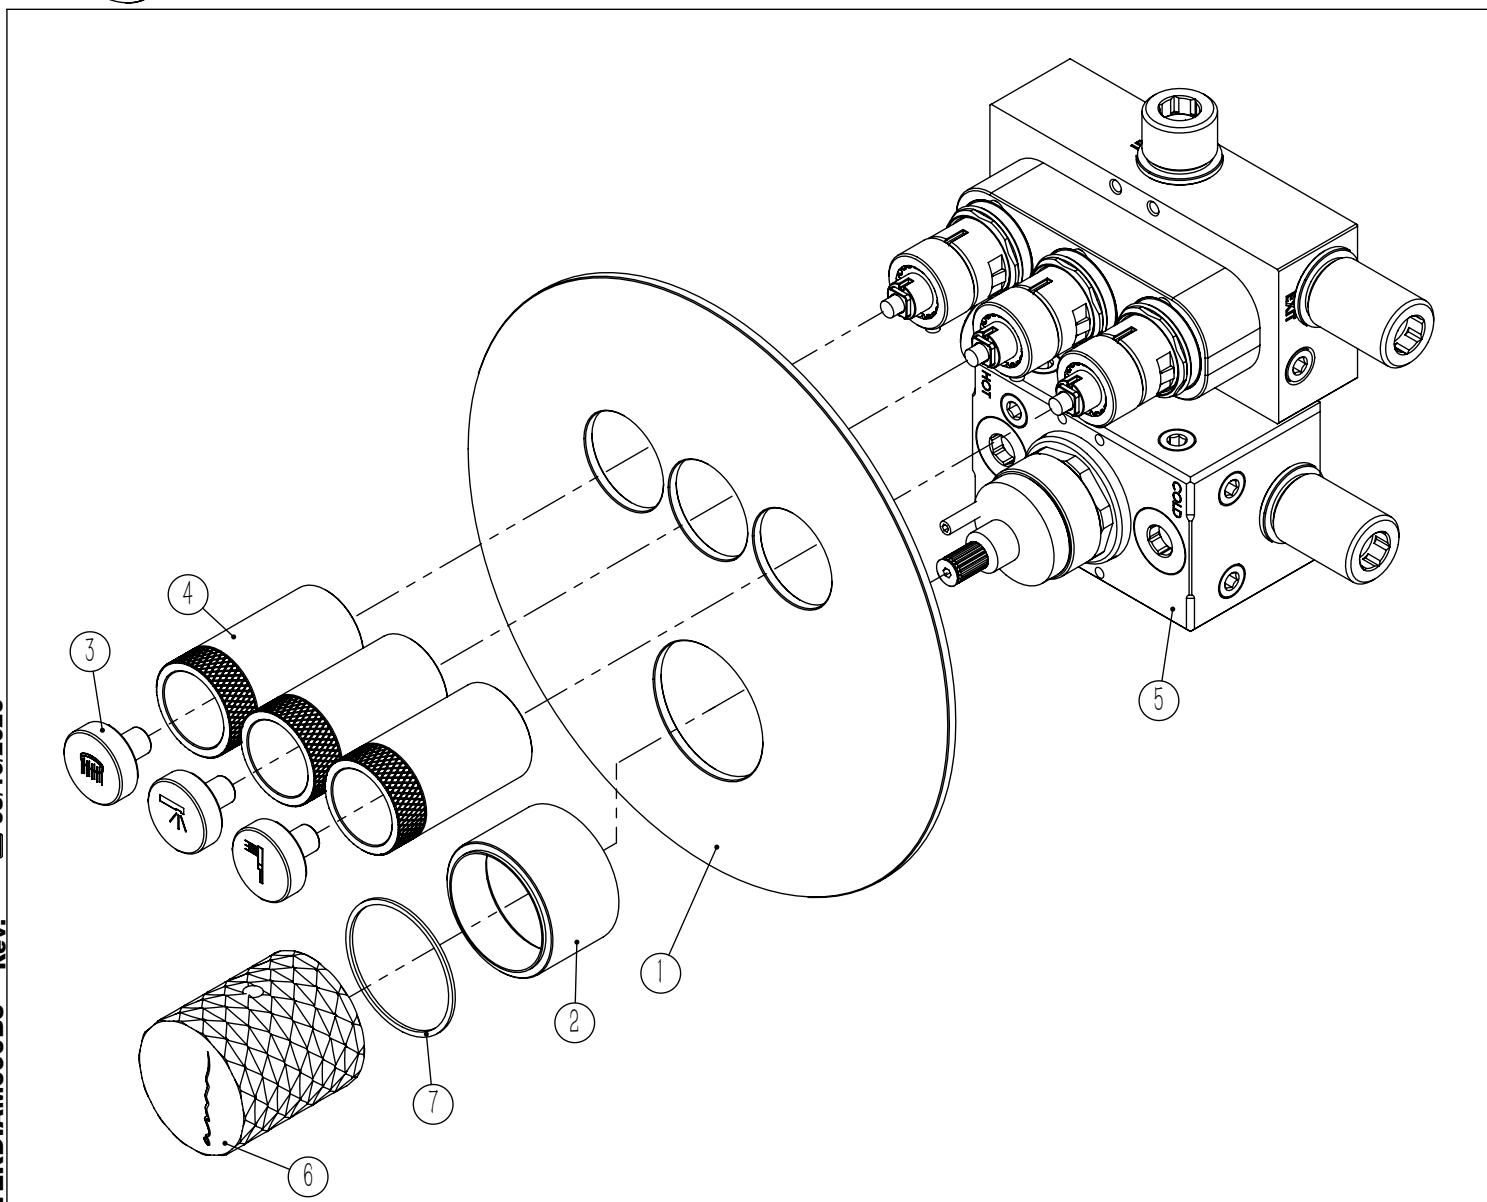

ASM TAPS
MADE IN PORTUGAL

TERDIAM090B3

MISTURADORA EMBUTIR
TERMOSTÁTICA CLIC 3 VIAS
DIAMOND

ASM TAPS®

WATER SOUL

LISTA DE COMPONENTES

TERDIAM090B3 Rev. 08/10/2025

Nº	DESCRIPTION	REF.	QT.
1	ESPELHO BOTÃO 3 VIAS CILINDRICO CLIC C. VOLUME	101322	1
2	Campânula Cartucho Mist. Embutir Termostática 2 Vias	100636	1
3	BOTÃO DISTRIBUIDOR EMBUTIDO CLIC C/ VOLUME	101320	3
4	CAMPANULA DISTRIBUIDOR EMBUTIDO C BOTÃO CLIC C VOLUME	101319	3
5	BOX MISTURADORA EMBUTIR TERMOSTATICA CLIC 3 VIAS	INT116	1
6	MANÍPULO DISTRIBUIDOR DIAMOND	AC2380	1
7	Anilha Nylon Ø37x40x1	T1009995	1