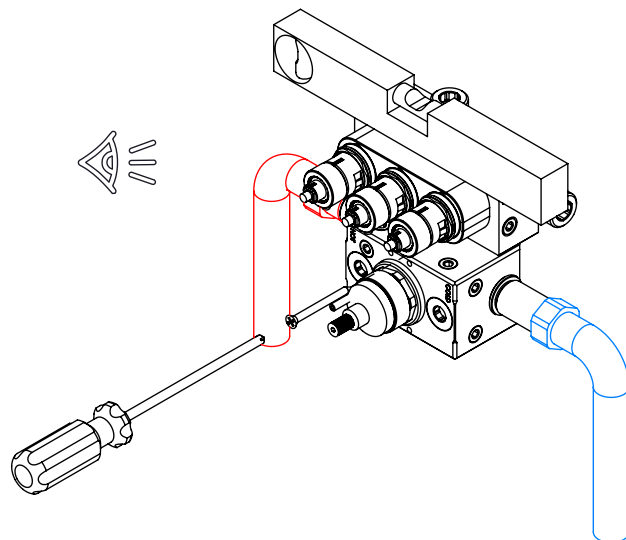

ASM TAPS
MADE IN PORTUGAL

TERDIAM090B3

MISTURADORA EMBUTIR
TERMOSTÁTICA CLIC 3 VIAS
DIAMOND

ASM TAPS®

WATER SOUL

LISTA DE COMPONENTES

TERDIAM090B3 Rev. 08/10/2025

Nº	DESCRIPTION	REF.	QT.
1	ESPELHO BOTÃO 3 VIAS CILINDRICO CLIC C. VOLUME	101322	1
2	Campânula Cartucho Mist. Embutir Termostática 2 Vias	100636	1
3	BOTÃO DISTRIBUIDOR EMBUTIDO CLIC C/ VOLUME	101320	3
4	CAMPANULA DISTRIBUIDOR EMBUTIDO C BOTÃO CLIC C VOLUME	101319	3
5	BOX MISTURADORA EMBUTIR TERMOSTATICA CLIC 3 VIAS	INT116	1
6	MANÍPULO DISTRIBUIDOR DIAMOND	AC2380	1
7	Anilha Nylon Ø37x40x1	T1009995	1

! SERVICE

TERDIAM090B3

MISTURADORA EMBUTIR
TERMOSTÁTICA CLIC 3 VIAS
DIAMOND

A S M T A P S ®

W A T E R S O U L

INSTALLATION MANUAL

1 CONECTION

2 FIXED