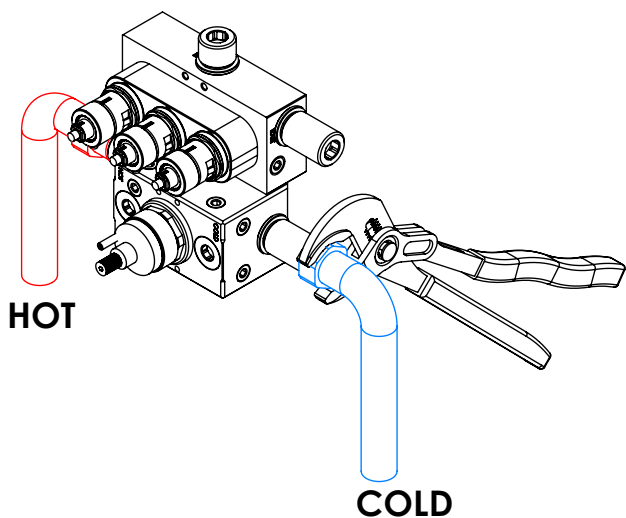

ASM TAPS
MADE IN PORTUGAL

TERDIAM090B3

MISTURADORA EMBUTIR
TERMOSTÁTICA CLIC 3 VIAS
DIAMOND

ASM TAPS®

WATER SOUL

LISTA DE COMPONENTES

TERDIAM090B3 Rev. 08/10/2025

Nº	DESCRIPTION	REF.	QT.
1	ESPELHO BOTÃO 3 VIAS CILINDRICO CLIC C. VOLUME	101322	1
2	Campânula Cartucho Mist. Embutir Termostática 2 Vias	100636	1
3	BOTÃO DISTRIBUIDOR EMBUTIDO CLIC C/ VOLUME	101320	3
4	CAMPANULA DISTRIBUIDOR EMBUTIDO C BOTÃO CLIC C VOLUME	101319	3
5	BOX MISTURADORA EMBUTIR TERMOSTATICA CLIC 3 VIAS	INT116	1
6	MANÍPULO DISTRIBUIDOR DIAMOND	AC2380	1
7	Anilha Nylon Ø37x40x1	T1009995	1

! SERVICE

TERDIAM090B3

MISTURADORA EMBUTIR
TERMOSTÁTICA CLIC 3 VIAS
DIAMOND

A S M T A P S ®

W A T E R S O U L

INSTALLATION MANUAL

1 CONECTION

2 FIXED