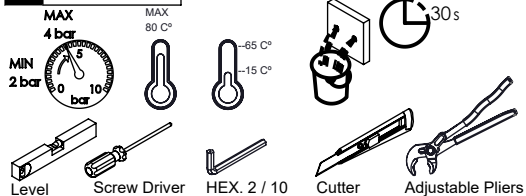

! SERVICE

TERDIAM090B3

MISTURADORA EMBUTIR
TERMOSTÁTICA CLIC 3 VIAS
DIAMOND

A S M T A P S ®

W A T E R S O U L

INSTALLATION MANUAL

1 CONECTION