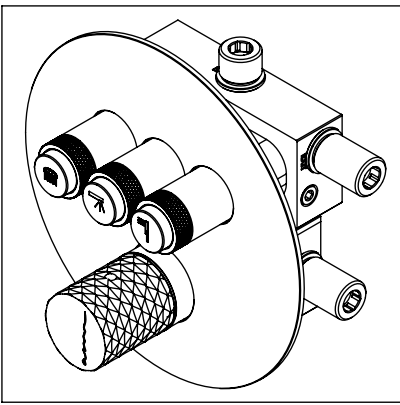

TERDIAM090B3

MISTURADORA EMBUTIR TERMOSTÁTICA
CLIC 3 VIAS DIAMOND

ASM TAPS®

WATER SOUL

EN CONCEALED CLIC 3 WAY THERMOSTATIC
MIXER DIAMOND

FR MÉLANGEUR 3 VOIES CLIC
THERMOSTATIQUE DIAMOND

ES MÉLANGEUR 3 VOIES CLIC
THERMOSTATIQUE DIAMOND

TERDIAM090B3 Rev. 08/10/2025

CARACTERÍSTICAS TÉCNICAS

PRESSÃO RECOMENDADA: RECOMMENDED PRESSURE:	3 - 4 BAR
TEMPERATURA RECOMENDADA: RECOMMENDED TEMPERATURE:	15°C - 65°C
MATERIAIS: MATERIALS:	Latão
TEMPERATURA MÁXIMA: MAXIMUM TEMPERATURE:	70°C
CAUDAL MÁXIMO A 3 BAR: MAXIMUM FLOW AT 3 BAR:	L/MIN
LIGAÇÃO DE ENTRADA: INPUT CONNECTION:	G1/2"
LIGAÇÃO DE SÉIDA: OUTPUT CONNECTION:	G1/2"
PESO (KG): WEIGHT (KG):	2.92
DIMENSÕES EMBALAGEM (MM): SIZE PACKAGING (MM):	285x200x170