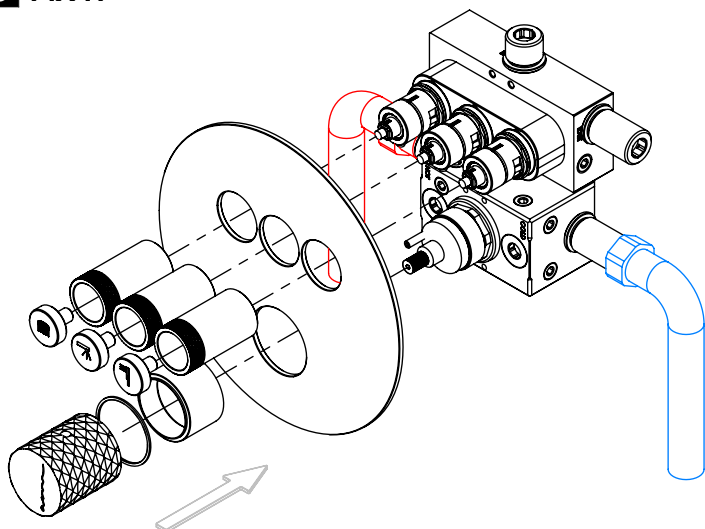

! SERVICE

TERDIAM090B3

MISTURADORA EMBUTIR
TERMOSTÁTICA CLIC 3 VIAS
DIAMOND

A S M T A P S ®

W A T E R S O U L

INSTALLATION MANUAL

1 CONECTION

2 FIXED

3 FIX IT

4 MAINTENANCE

5

6

TERDIAM090B3 Rev. 08/10/2025