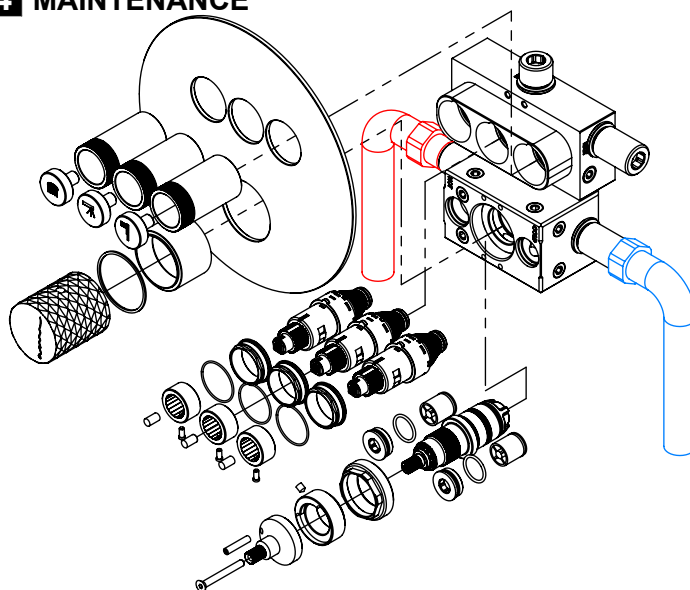

4 MAINTENANCE

5

6

TERDIAM090B3 Rev. 08/10/2025