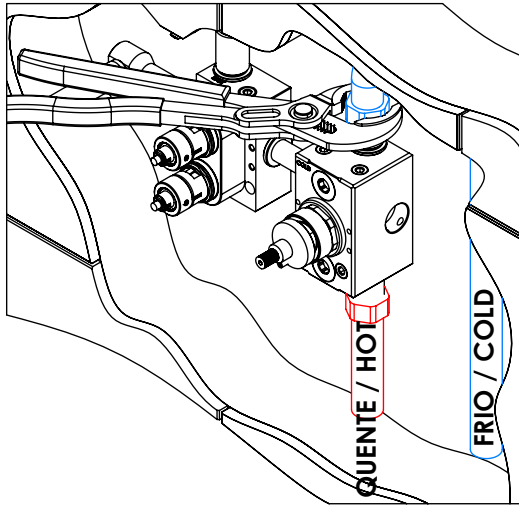

TECNOLOGIA

-  AC2140 - Válvula on/off fit FSG D6 control volume
AC2140 - Fit FSG D6 on/off clic valve
-  AC1940 - Cartucho termostático Mini Kerox
AC1940 - Mini Thermostatic Cartridge Kerox
-  Ligação banheira/duche 1,70mt silicone
Bath/shower connection 1.70 mt silicone
-  Embutido a parede
Built-in to wall
-  Chuveiro de mão latão cilíndrico
Brass cylindrical hand shower

TERDIAM090CB2

MIST. EMBUTIR TERMOST. CLIC 2
VIAS CHUVEIRO MÃO DIAMOND

ASM TAPS®

WATER SOUL

LISTA DE COMPONENTES

TERDIAM090CB2 Rev. 13/05/2026

Nº	DESCRIPTION	REF.	QT.
1	ESPELHO C CHUV. MÃO BOTÃO 2 VIAS RETANGULAR TIPO BOLD	101510	1
2	BOTÃO DISTRIBUIDOR EMBUTIDO CLIC C/ VOLUME	101320	2
3	MANÍPULO DISTRIBUIDOR DIAMOND	AC2380	1
4	CAMPANULA DISTRIBUIDOR EMBUTIDO C BOTÃO CLIC C VOLUME	101319	2
5	Tomada Água Cilíndrica	100117	1
6	PROTEÇÃO INTERIOR CHUVEIRO TOMADA DE ÁGUA	AC2040	1
7	Orings 13.00x1.50 NBR 70	001078	1
8	Perno Umbrako Din 914 M5-8 Inox A-2	09140500080IN	1
9	Casquilho P_Base Chuveiro	100052	1
10	LIGAÇÃO BANHEIRA/DUCHE 1,70MT SILICONE	AC781	1
11	CHUVEIRO MÃO CILINDRICO LATÃO	AC391A	1
12	Anilho Nylon Ø37x40x1	T1009995	1
13	Campânula Cartucho Mist. Embutir Termostática 2 Vias	100636	1
14	BOX MIST. EMBUTIR TERMOST. CLIC 2 VIAS C/ CHUVEIRO MÃO	INT119	1
15	AUMENTO DE PONTEIRA BICA PAREDE 10mm	101338	1
16	PONTEIRA BICA PAREDE SLIMASM	100038	1
17	Orings 10.00x2.00 NBR 70	001367	4

SERVICE

TERDIAM090CB2

MIST. EMBUTIR TERMOST. CLIC 2
VIAS CHUVEIRO MÃO DIAMOND

A S M T A P S

W A T E R S O U L

INSTALLATION MANUAL

1 CONECTION

2 FIXED