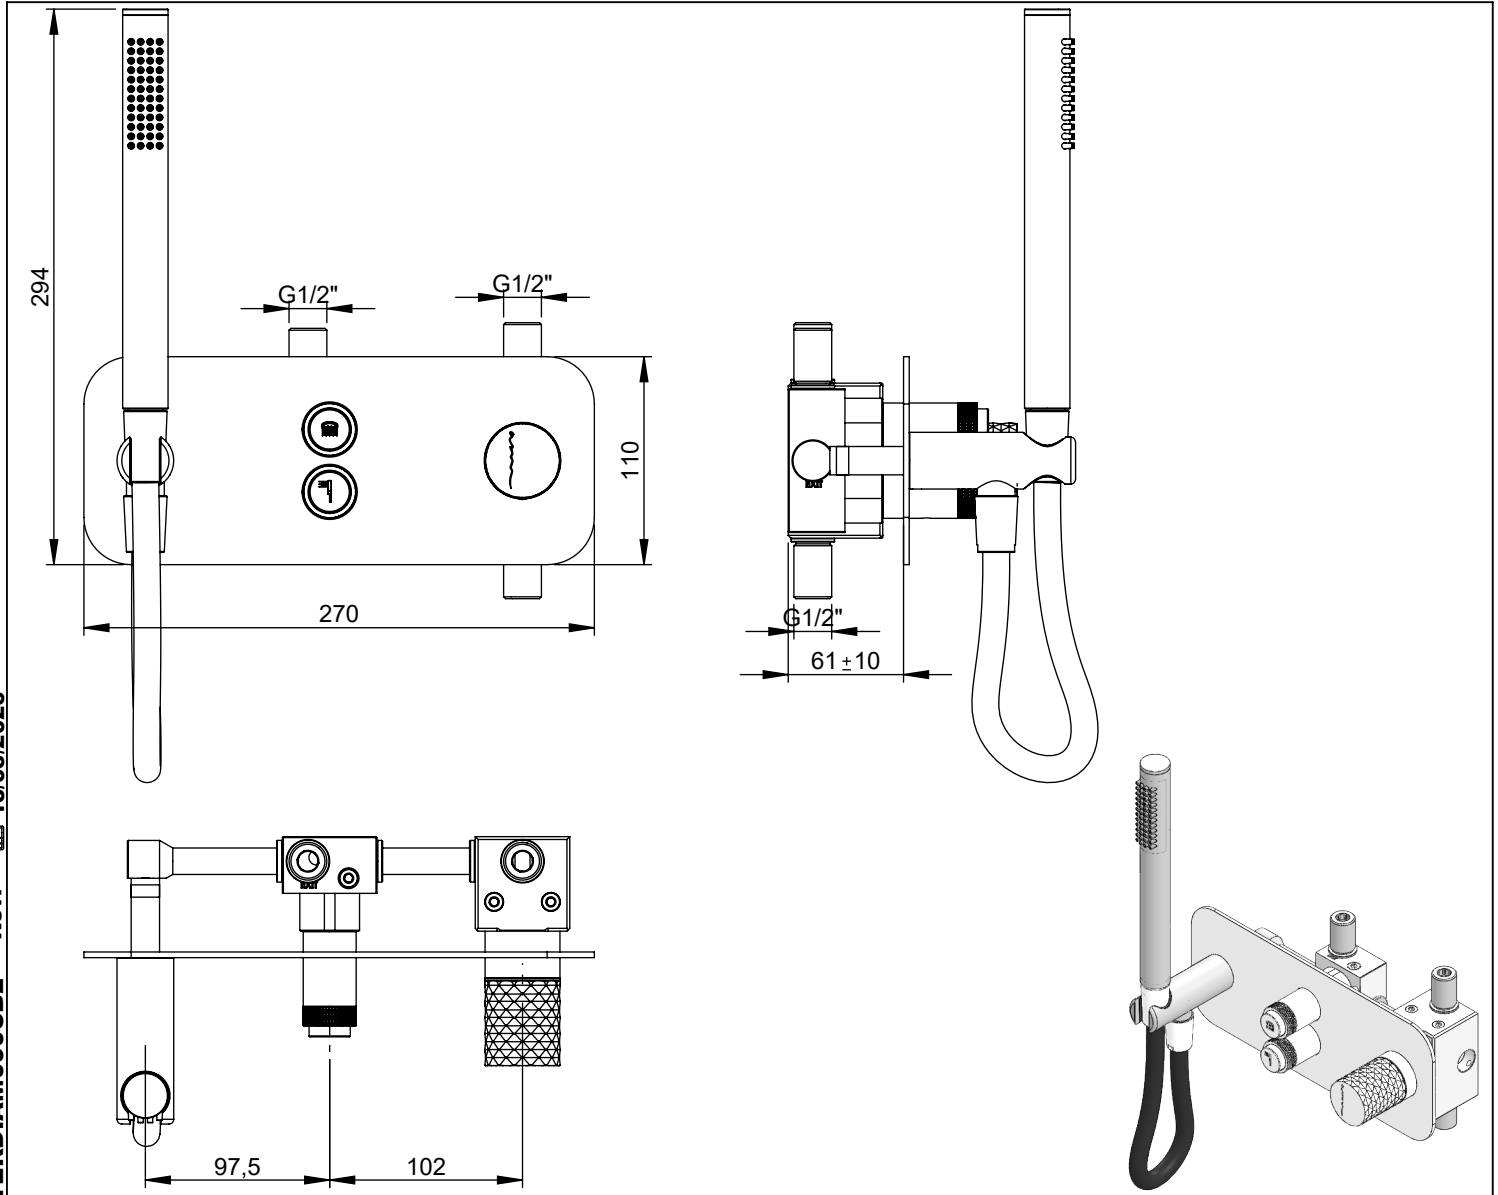

TERDIAM090CB2

MIST. EMBUTIR TERMOST. CLIC 2 VIAS
CHUVEIRO MÃO DIAMOND

ASM TAPS®

WATER SOUL

EN CONCEALED CLIC 2 WAY THERMOST. MIXER SET Ø HAND SHOWER DIAMOND

FR MÉLAN. ENCASTRÉ CLIC 2 VOIES THERM. KIT DOUCHETTE À MAIN DIAMOND

ES MEZC. EMPOTRAR CLIC 2 VIAS TERM. SET DE DUCHA DE MANO DIAMOND

TERDIAM090CB2 Rev. 13/05/2026

CARACTERÍSTICAS TÉCNICAS

PRESSÃO RECOMENDADA: RECOMMENDED PRESSURE:	3 - 4 BAR
TEMPERATURA RECOMENDADA: RECOMMENDED TEMPERATURE:	15°C - 65°C
MATERIAIS: MATERIALS:	Latão
TEMPERATURA MÁXIMA: MAXIMUM TEMPERATURE:	70°C
CAUDAL MÁXIMO A 3 BAR: MAXIMUM FLOW AT 3 BAR:	L/MIN
LIGAÇÃO DE ENTRADA: INPUT CONNECTION:	G1/2"
LIGAÇÃO DE SÉIDA: OUTPUT CONNECTION:	G1/2"
PESO (KG): WEIGHT (KG):	3,85
DIMENSÕES EMBALAGEM (MM): SIZE PACKAGING (MM):	285x200x170

TECNOLOGIA

-  AC2140 - Válvula on/off fit FSG D6 control volume
AC2140 - Fit FSG D6 on/off clic valve
-  AC1940 - Cartucho termostático Mini Kerox
AC1940 - Mini Thermostatic Cartridge Kerox
-  Ligação banheira/duche 1,70mt silicone
Bath/shower connection 1.70 mt silicone
-  Embutido a parede
Built-in to wall
-  Chuveiro de mão latão cilíndrico
Brass cylindrical hand shower