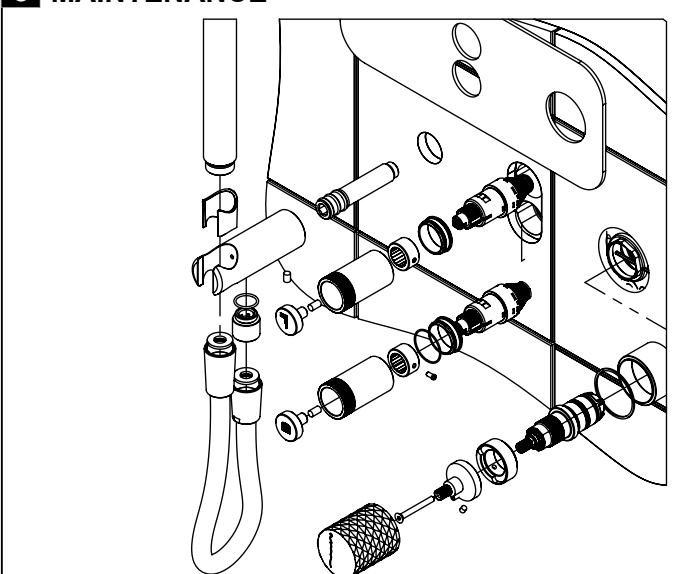

6 MAINTENANCE

TERDIAM090CB2 Rev. 13/05/2026