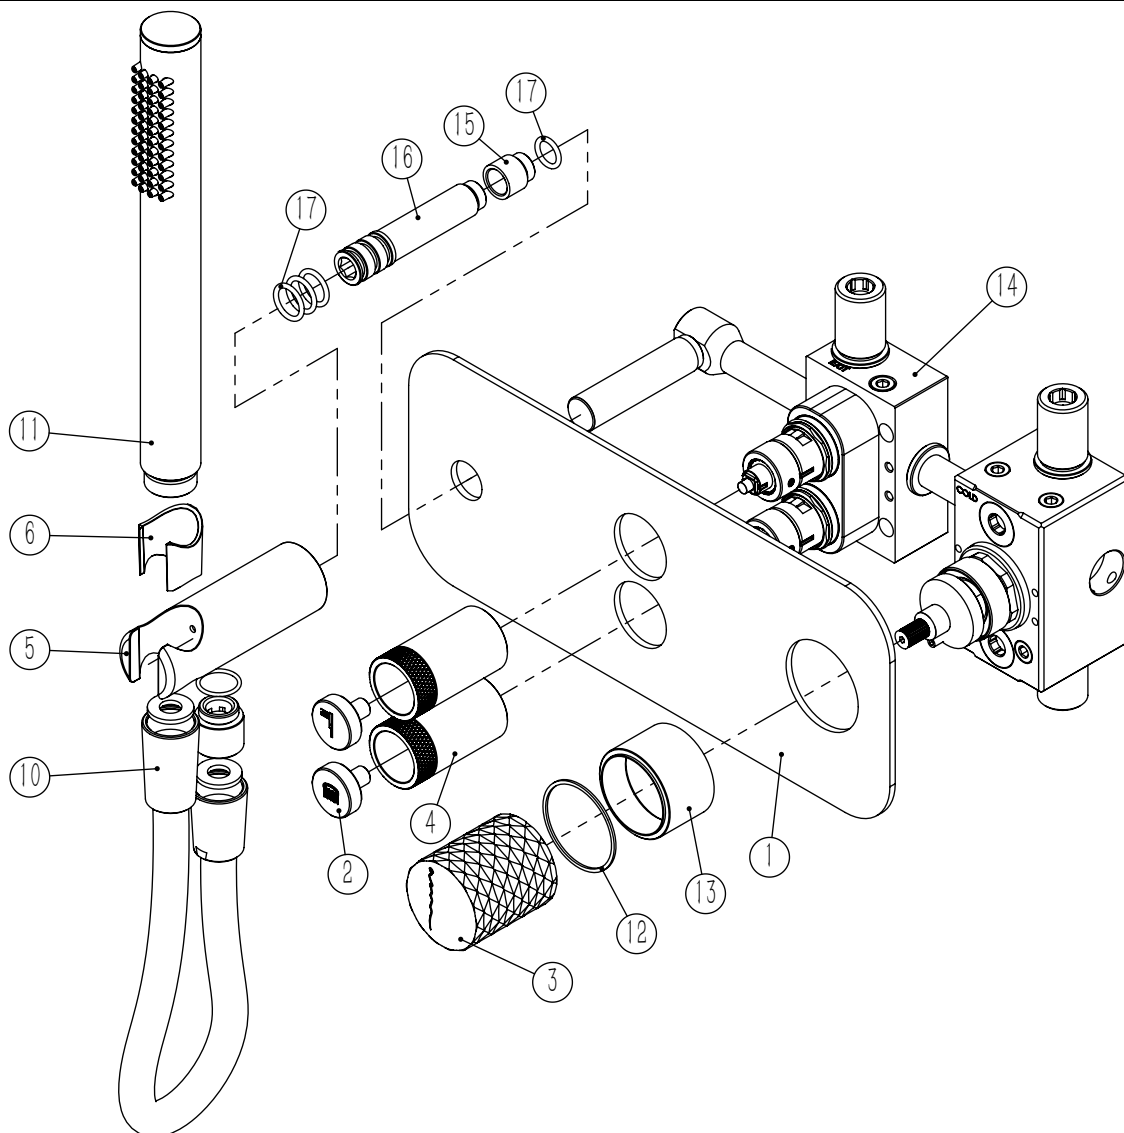

ES MEZC. EMPOTRAR CLIC 2 VIAS TERM. SET DE DUCHA DE MANO DIAMOND

TERDIAM090CB2 Rev. 13/05/2026

CARACTERÍSTICAS TÉCNICAS

PRESSÃO RECOMENDADA: RECOMMENDED PRESSURE:	3 - 4 BAR
TEMPERATURA RECOMENDADA: RECOMMENDED TEMPERATURE:	15°C - 65°C
MATERIAIS: MATERIALS:	Latão
TEMPERATURA MÁXIMA: MAXIMUM TEMPERATURE:	70°C
CAUDAL MÁXIMO A 3 BAR: MAXIMUM FLOW AT 3 BAR:	L/MIN
LIGAÇÃO DE ENTRADA: INPUT CONNECTION:	G1/2"
LIGAÇÃO DE SÉIDA: OUTPUT CONNECTION:	G1/2"
PESO (KG): WEIGHT (KG):	3,85
DIMENSÕES EMBALAGEM (MM): SIZE PACKAGING (MM):	285x200x170

TECNOLOGIA

-  AC2140 - Válvula on/off fit FSG D6 control volume
AC2140 - Fit FSG D6 on/off clic valve
-  AC1940 - Cartucho termostático Mini Kerox
AC1940 - Mini Thermostatic Cartridge Kerox
-  Ligação banheira/duche 1,70mt silicone
Bath/shower connection 1.70 mt silicone
-  Embutido a parede
Built-in to wall
-  Chuveiro de mão latão cilíndrico
Brass cylindrical hand shower

TERDIAM090CB2

MIST. EMBUTIR TERMOST. CLIC 2
VIAS CHUVEIRO MÃO DIAMOND

ASM TAPS®

WATER SOUL

LISTA DE COMPONENTES

TERDIAM090CB2 Rev. 13/05/2026

Nº	DESCRIPTION	REF.	QT.
1	ESPELHO C CHUV. MÃO BOTÃO 2 VIAS RETANGULAR TIPO BOLD	101510	1
2	BOTÃO DISTRIBUIDOR EMBUTIDO CLIC C/ VOLUME	101320	2
3	MANÍPULO DISTRIBUIDOR DIAMOND	AC2380	1
4	CAMPANULA DISTRIBUIDOR EMBUTIDO C BOTÃO CLIC C VOLUME	101319	2
5	Tomada Água Cilíndrica	100117	1
6	PROTEÇÃO INTERIOR CHUVEIRO TOMADA DE ÁGUA	AC2040	1
7	Orings 13.00x1.50 NBR 70	001078	1
8	Perno Umbrako Din 914 M5-8 Inox A-2	09140500080IN	1
9	Casquilho P_Base Chuveiro	100052	1
10	LIGAÇÃO BANHEIRA/DUCHE 1,70MT SILICONE	AC781	1
11	CHUVEIRO MÃO CILINDRICO LATÃO	AC391A	1
12	Anilho Nylon Ø37x40x1	T1009995	1
13	Campânula Cartucho Mist. Embutir Termostática 2 Vias	100636	1
14	BOX MIST. EMBUTIR TERMOST. CLIC 2 VIAS C/ CHUVEIRO MÃO	INT119	1
15	AUMENTO DE PONTEIRA BICA PAREDE 10mm	101338	1
16	PONTEIRA BICA PAREDE SLIMASM	100038	1
17	Orings 10.00x2.00 NBR 70	001367	4