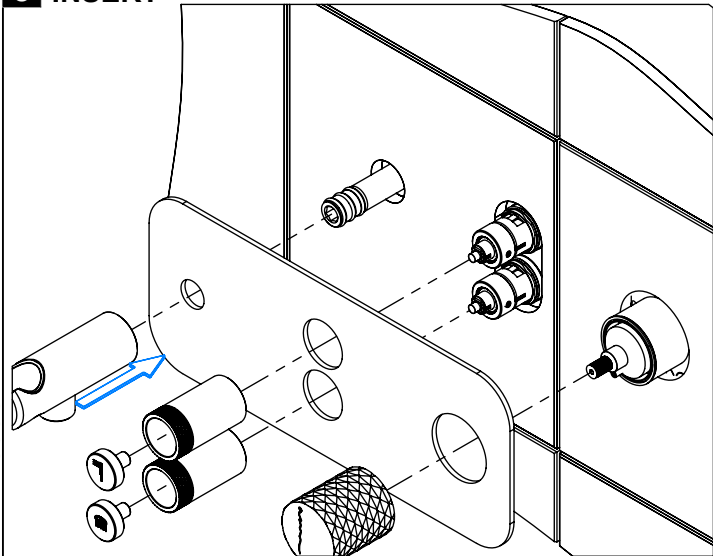

SERVICE

TERDIAM090CB2

MIST. EMBUTIR TERMOST. CLIC 2
VIAS CHUVEIRO MÃO DIAMOND

A S M T A P S

W A T E R S O U L

INSTALLATION MANUAL

1 CONECTION

2 FIXED

3 FIX IT

4 INSERT

5 INSERT

6 MAINTENANCE

TERDIAM090CB2 Rev. 13/05/2026