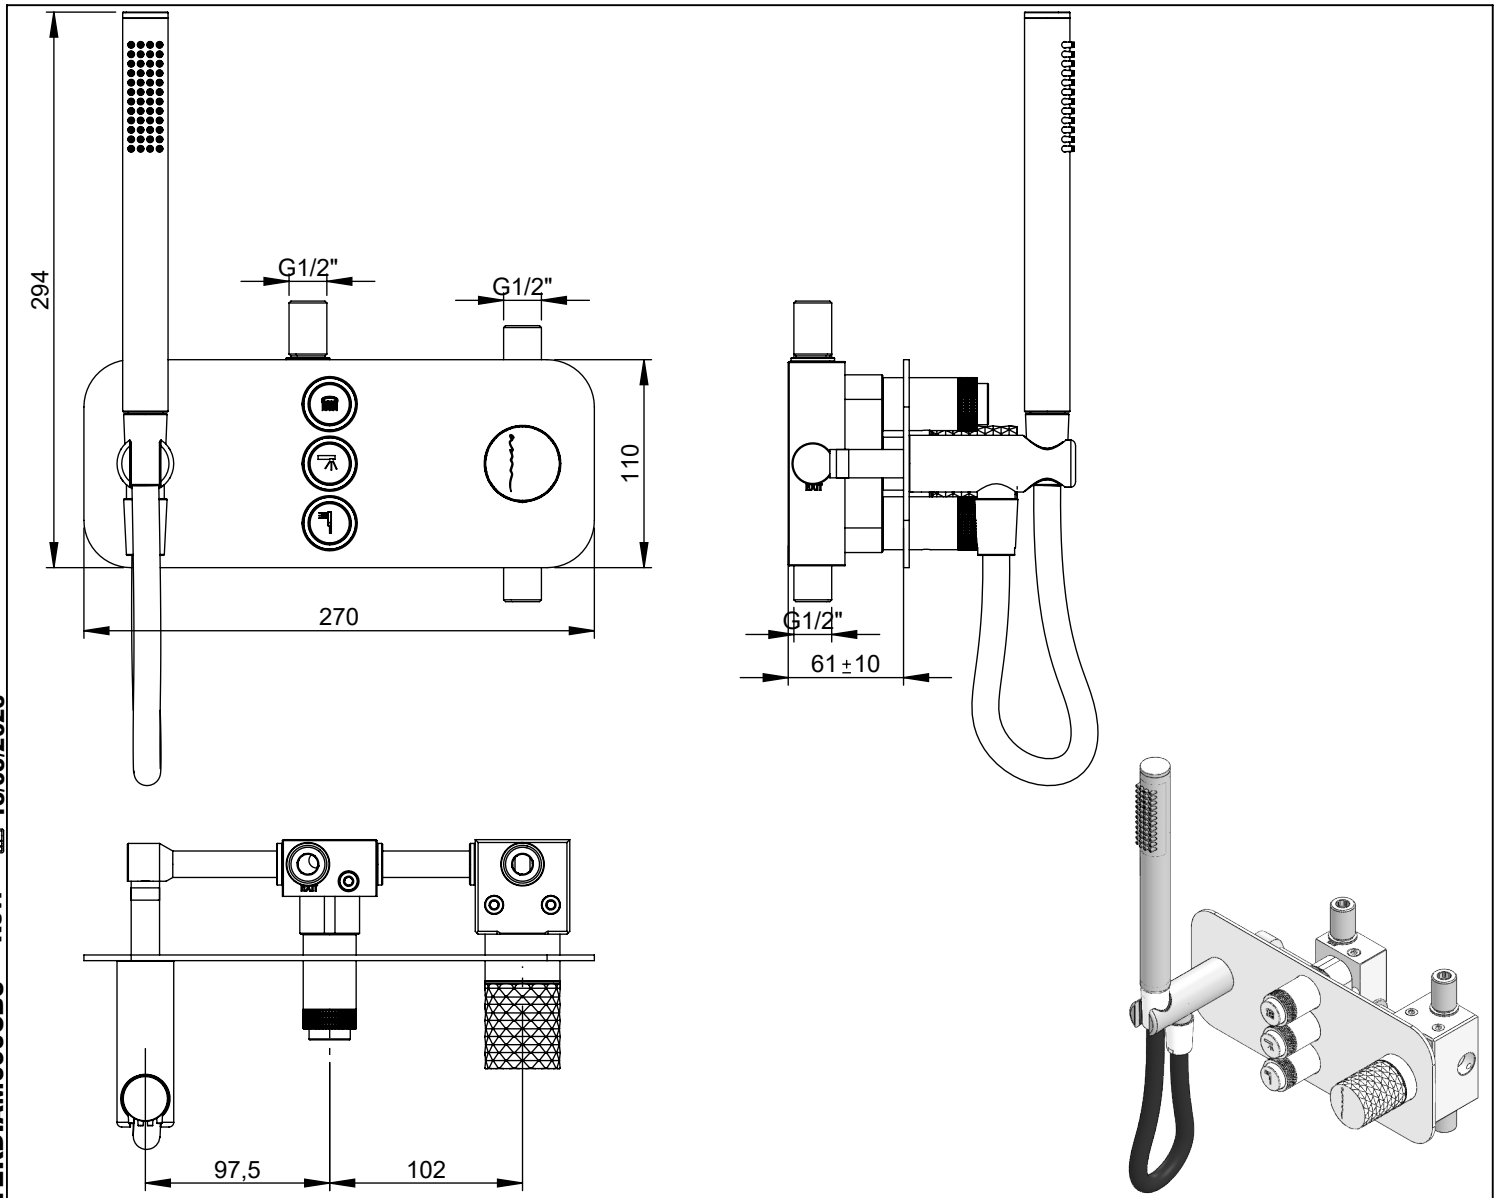

TERDIAM090CB3

MIST.EMBUTIR TERMOST.CLIC 3 VIAS
CHUVEIRO MÃO DIAMOND

ASM TAPS®

WATER SOUL

EN CONCEALED CLIC 3 WAY THERMOST.
MIXER SET Ø HAND SHOWER DIAMOND

FR MÉLAN.ENCASTRÉ CLIC 3 VOIES THERM.
KIT DOUCHETTE À MAIN DIAMOND

ES MEZC.EMPOTRAR CLIC 3 VIAS TERM. SET
DE DUCHA DE MANO DIAMOND

CARACTERÍSTICAS TÉCNICAS

PRESSÃO RECOMENDADA: RECOMMENDED PRESSURE:	3 - 4 BAR
TEMPERATURA RECOMENDADA: RECOMMENDED TEMPERATURE:	15°C - 65°C
MATERIAIS: MATERIALS:	Latão
TEMPERATURA MÁXIMA: MAXIMUM TEMPERATURE:	70°C
CAUDAL MÁXIMO A 3 BAR: MAXIMUM FLOW AT 3 BAR:	L/MIN
LIGAÇÃO DE ENTRADA: INPUT CONNECTION:	G1/2"
LIGAÇÃO DE SÉIDA: OUTPUT CONNECTION:	G1/2"
PESO (KG): WEIGHT (KG):	3,85
DIMENSÕES EMBALAGEM (MM): SIZE PACKAGING (MM):	285x200x170

TECNOLOGIA

	AC2140 - Válvula on/off fit FSG D6 control volume AC2140 - Fit FSG D6 on/off clic valve
	AC1940 - Cartucho termostático Mini Kerox AC1940 - Mini Thermostatic Cartridge Kerox
	Ligação banheira/duche 1,70mt silicone Bath/shower connection 1.70 mt silicone
	Embutido a parede Built-in to wall
	Chuveiro de mão latão cilíndrico Brass cylindrical hand shower