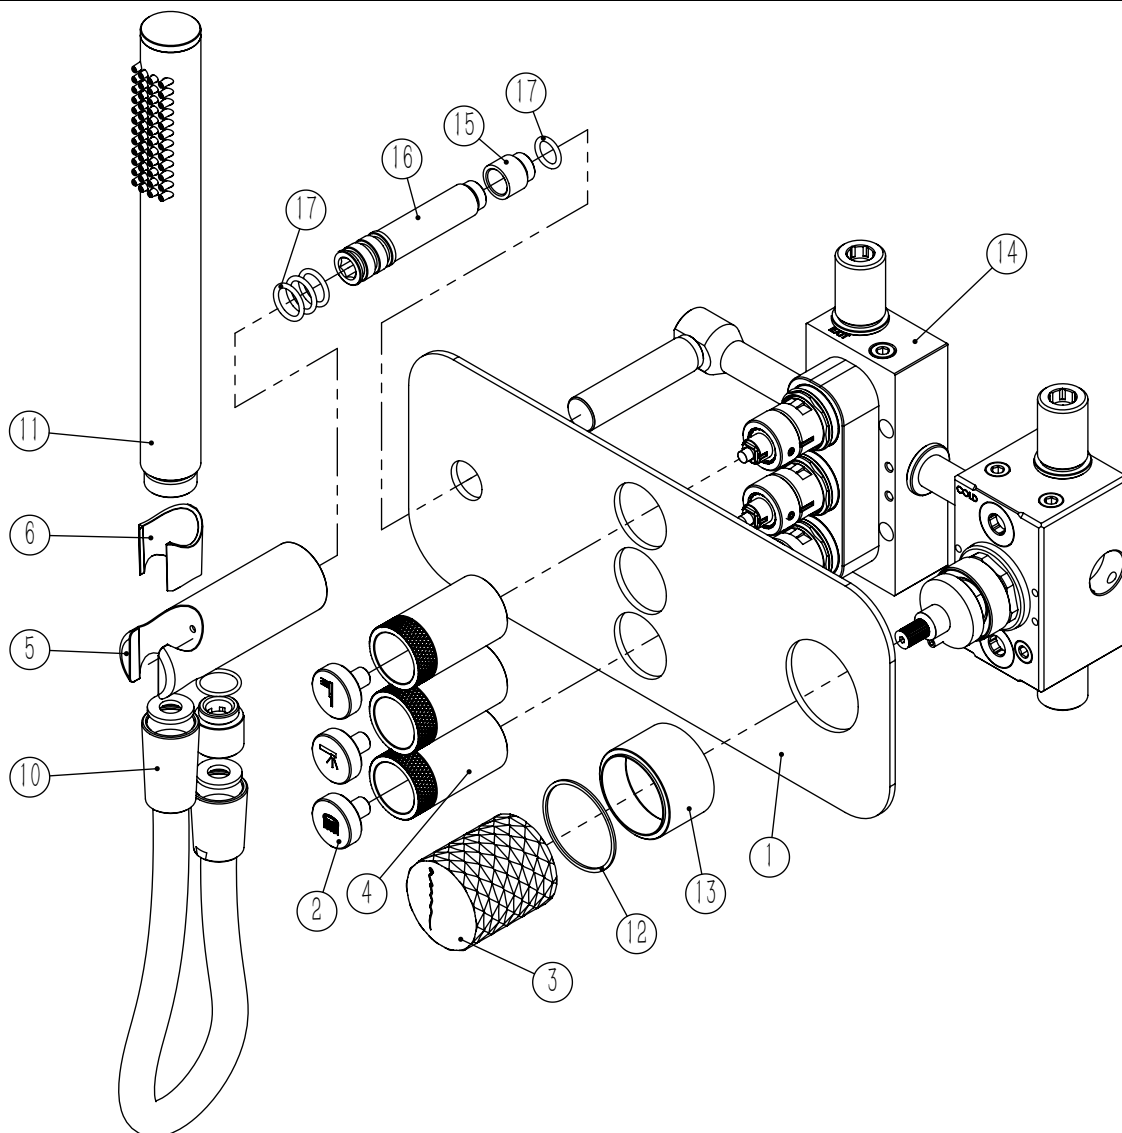

ES MEZC.EMPOTRAR CLIC 3 VIAS TERM. SET
DE DUCHA DE MANO DIAMOND

CARACTERÍSTICAS TÉCNICAS

PRESSÃO RECOMENDADA: RECOMMENDED PRESSURE:	3 - 4 BAR
TEMPERATURA RECOMENDADA: RECOMMENDED TEMPERATURE:	15°C - 65°C
MATERIAIS: MATERIALS:	Latão
TEMPERATURA MÁXIMA: MAXIMUM TEMPERATURE:	70°C
CAUDAL MÁXIMO A 3 BAR: MAXIMUM FLOW AT 3 BAR:	L/MIN
LIGAÇÃO DE ENTRADA: INPUT CONNECTION:	G1/2"
LIGAÇÃO DE SÉIDA: OUTPUT CONNECTION:	G1/2"
PESO (KG): WEIGHT (KG):	3,85
DIMENSÕES EMBALAGEM (MM): SIZE PACKAGING (MM):	285x200x170

TECNOLOGIA

	AC2140 - Válvula on/off fit FSG D6 control volume AC2140 - Fit FSG D6 on/off clic valve
	AC1940 - Cartucho termostático Mini Kerox AC1940 - Mini Thermostatic Cartridge Kerox
	Ligação banheira/duche 1,70mt silicone Bath/shower connection 1.70 mt silicone
	Embutido a parede Built-in to wall
	Chuveiro de mão latão cilíndrico Brass cylindrical hand shower

TERDIAM090CB3

MIST. EMBUTIR TERMOST. CLIC 3
VIAS CHUVEIRO MÃO DIAMOND

ASM TAPS®

WATER SOUL

LISTA DE COMPONENTES

TERDIAM090CB3 Rev. 13/05/2026

Nº	DESCRIPTION	REF.	QT.
1	ESPELHO C CHUV. MÃO BOTÃO 3 VIAS RETANGULAR TIPO BOLD	101511	1
2	BOTÃO DISTRIBUIDOR EMBUTIDO CLIC C/ VOLUME	101320	3
3	MANÍPULO DISTRIBUIDOR DIAMOND	AC2380	1
4	CAMPANULA DISTRIBUIDOR EMBUTIDO C BOTÃO CLIC C VOLUME	101319	3
5	Tomada Água Cilíndrica	100117	1
6	PROTEÇÃO INTERIOR CHUVEIRO TOMADA DE ÁGUA	AC2040	1
7	Orings 13.00x1.50 NBR 70	001078	1
8	Perno Umbrako Din 914 M5-8 Inox A-2	09140500080IN	1
9	Casquilho P_Base Chuveiro	100052	1
10	LIGAÇÃO BANHEIRA/DUCHE 1,70MT SILICONE	AC781	1
11	CHUVEIRO MÃO CILINDRICO LATÃO	AC391A	1
12	Anilho Nylon Ø37x40x1	T1009995	1
13	Campânula Cartucho Mist. Embutir Termostática 2 Vias	100636	1
14	BOX MIST. EMBUTIR TERMOST. CLIC 3 VIAS C/ CHUVEIRO MÃO	INT120	1
15	AUMENTO DE PONTEIRA BICA PAREDE 10mm	101338	1
16	PONTEIRA BICA PAREDE SLIMASM	100038	1
17	Orings 10.00x2.00 NBR 70	001367	4