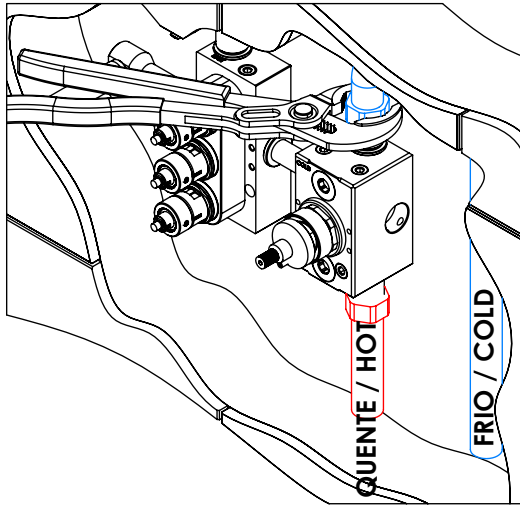

TECNOLOGIA

	AC2140 - Válvula on/off fit FSG D6 control volume AC2140 - Fit FSG D6 on/off clic valve
	AC1940 - Cartucho termostático Mini Kerox AC1940 - Mini Thermostatic Cartridge Kerox
	Ligação banheira/duche 1,70mt silicone Bath/shower connection 1.70 mt silicone
	Embutido a parede Built-in to wall
	Chuveiro de mão latão cilíndrico Brass cylindrical hand shower

TERDIAM090CB3

MIST. EMBUTIR TERMOST. CLIC 3
VIAS CHUVEIRO MÃO DIAMOND

ASM TAPS®

WATER SOUL

LISTA DE COMPONENTES

TERDIAM090CB3 Rev. 13/05/2026

Nº	DESCRIPTION	REF.	QT.
1	ESPELHO C CHUV. MÃO BOTÃO 3 VIAS RETANGULAR TIPO BOLD	101511	1
2	BOTÃO DISTRIBUIDOR EMBUTIDO CLIC C/ VOLUME	101320	3
3	MANÍPULO DISTRIBUIDOR DIAMOND	AC2380	1
4	CAMPANULA DISTRIBUIDOR EMBUTIDO C BOTÃO CLIC C VOLUME	101319	3
5	Tomada Água Cilíndrica	100117	1
6	PROTEÇÃO INTERIOR CHUVEIRO TOMADA DE ÁGUA	AC2040	1
7	Orings 13.00x1.50 NBR 70	001078	1
8	Perno Umbrako Din 914 M5-8 Inox A-2	09140500080IN	1
9	Casquilho P_Base Chuveiro	100052	1
10	LIGAÇÃO BANHEIRA/DUCHE 1,70MT SILICONE	AC781	1
11	CHUVEIRO MÃO CILINDRICO LATÃO	AC391A	1
12	Anilho Nylon Ø37x40x1	T1009995	1
13	Campânula Cartucho Mist. Embutir Termostática 2 Vias	100636	1
14	BOX MIST. EMBUTIR TERMOST. CLIC 3 VIAS C/ CHUVEIRO MÃO	INT120	1
15	AUMENTO DE PONTEIRA BICA PAREDE 10mm	101338	1
16	PONTEIRA BICA PAREDE SLIMASM	100038	1
17	Orings 10.00x2.00 NBR 70	001367	4

SERVICE

TERDIAM090CB3

MIST. EMBUTIR TERMOST. CLIC 3
VIAS CHUVEIRO MÃO DIAMOND

A S M T A P S ®

W A T E R S O U L

INSTALLATION MANUAL

1 CONECTION

2 FIXED