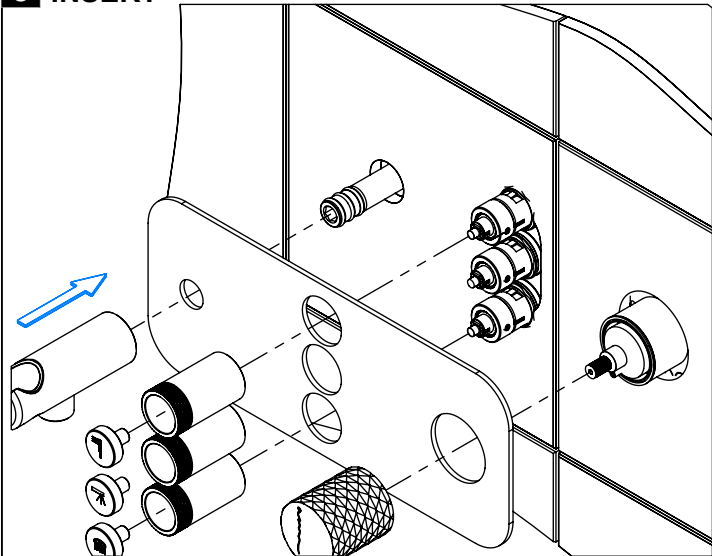

SERVICE

TERDIAM090CB3

MIST. EMBUTIR TERMOST. CLIC 3
VIAS CHUVEIRO MÃO DIAMOND

A S M T A P S ®

W A T E R S O U L

INSTALLATION MANUAL

1 CONECTION

2 FIXED

3 FIX IT

4 INSERT

5 INSERT

6 MAINTENANCE

TERDIAM090CB3 Rev. 13/05/2026