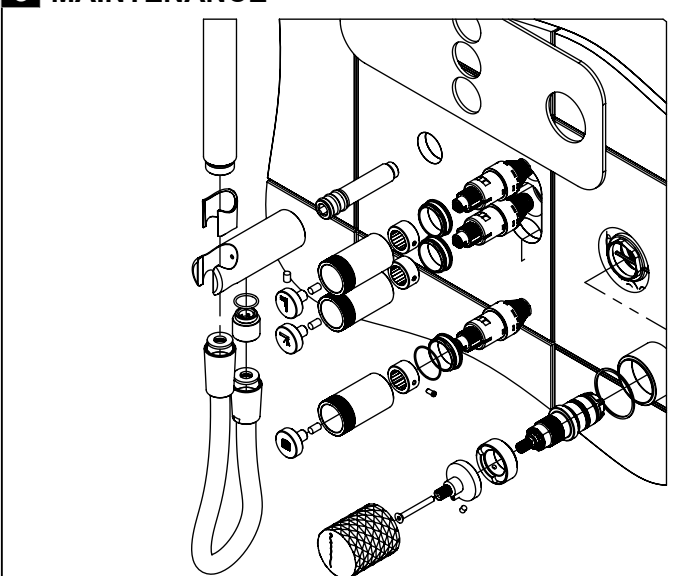

6 MAINTENANCE

TERDIAM090CB3 Rev. 13/05/2026