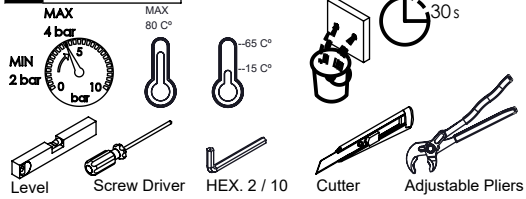

SERVICE

TERDIAM090CB3

MIST. EMBUTIR TERMOST. CLIC 3
VIAS CHUVEIRO MÃO DIAMOND

A S M T A P S ®

W A T E R S O U L

INSTALLATION MANUAL

1 CONECTION