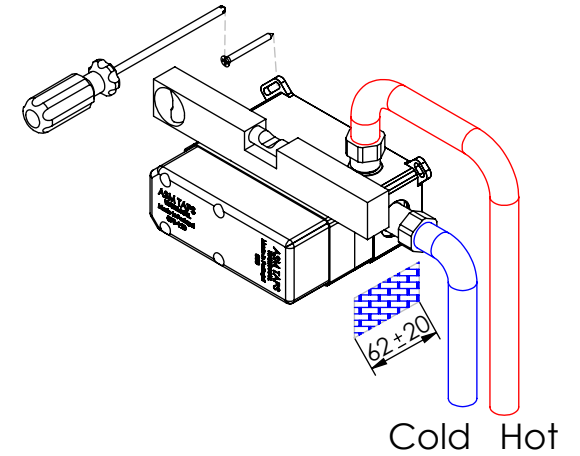

Service:

- Adjustable Pliers
- Cutter
- Special Key
- Screw Driver
- Level
- 2 / 6 / 8mm

Washbasin Mixer Installation Manual

2°

Conection:

3°

4°

Remove Protection:

5°

Maintenance: