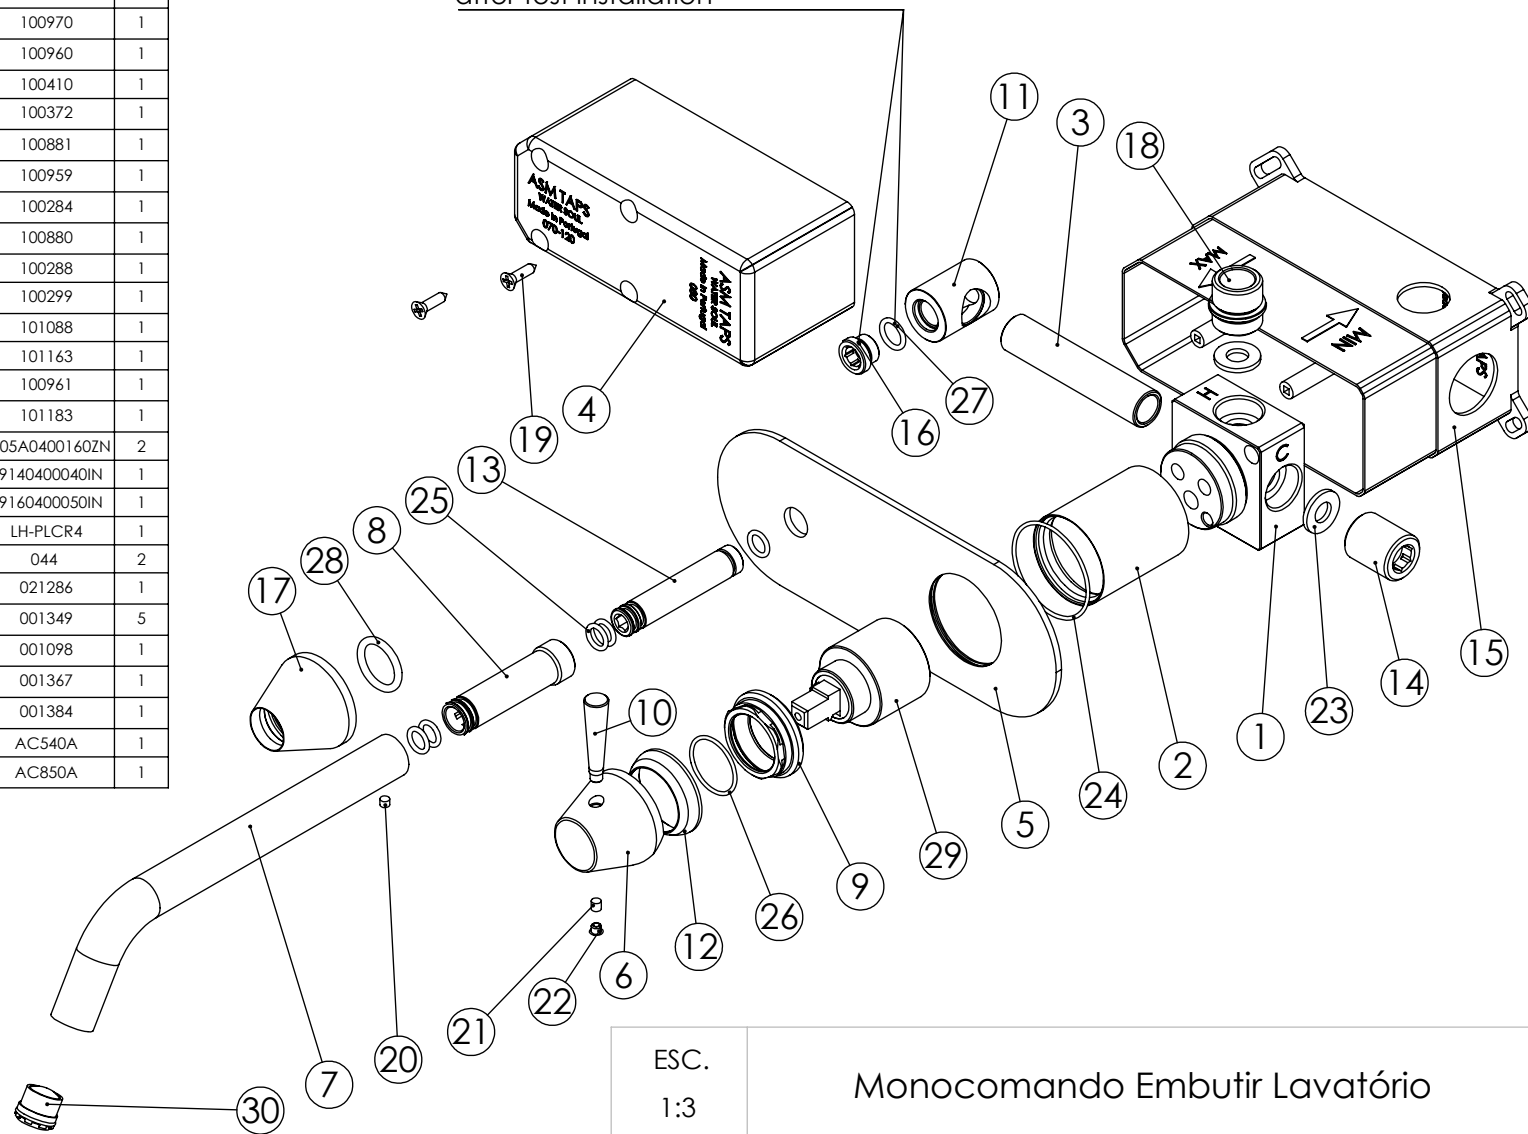

ESC. 1:5	Monocomando Embutir Lavatório						
12/11/2020	 A S M T A P S	BIA070					

ITEM NO.	DESCRIPTION	REF.	QTY.
1	Bloco Lavatório Parede	100113	1
2	Copo Cartuchos Embutidos	100040	1
3	Tubo Ligação Lav_Parede	100205	1
4	Tampa Box 01	101089	1
5	Espelho Lavatório Parede Bica Furo Ø13	100970	1
6	Manipulo Bia Parede	100960	1
7	Bica Parede Slim	100410	1
8	Casquilho Para Bica Parede Slim	100372	1
9	Porca M37x1,5 C_Oring	100881	1
10	Perno Manipulo Bia	100959	1
11	Casquilho Ligação Tubo-Bloco Embutido	100284	1
12	Campânula Porca M37x1,5	100880	1
13	Ponteira Bica Parede Urban	100288	1
14	Casquilho G1-2xG1-2 Dist. 3 Vias	100299	1
15	Base Box 01	101088	1
16	Taco Ponteira Bica Parede	101163	1
17	Campânula Bica Parede Bia	100961	1
18	Casquilho G1-2 G1-2 Box	101183	1
19	Parafuso Madeira 4x16	7505A0400160ZN	2
20	Perno Umbrako Din 914 M4-4 Inox A-2	09140400040IN	1
21	Perno Umbrako Din 916 M4-5 Inox A-2	09160400050IN	1
22	Dístico em ABS de 5.5mm Cromado	LH-PLCR4	1
23	Vedante Sem Rede G1-2	044	2
24	Orings 40.00x1.50 NBR 70	021286	1
25	Orings 8.00x1.90 NBR 70	001349	5
26	Orings 23.00x1.50 NBR 70	001098	1
27	Orings 10.00x2.00 NBR 70	001367	1
28	Orings 18.00x3.00 NBR 70	001384	1
29	Cartucho 35	AC540A	1
30	Perlator 16,5x1 Cilíndrico/Quadra	AC850A	1

Remove ref:101163 and 001367
after test installation

ESC. 1:3	Monocomando Embutir Lavatório		
12/11/2020			BIA070

Service:

-  Adjustable Pliers
-  Cutter
-  Special Key
-  Screw Driver
-  Level
-  2 / 6 / 8mm

Washbasin Mixer Installation Manual

2°

Conection:

3°

4°

Remove Protection:

5°

Maintenance: