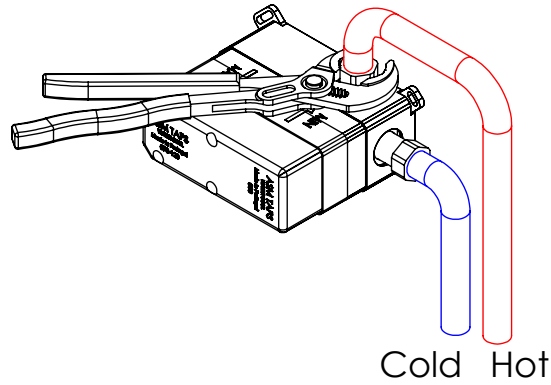

Conection: