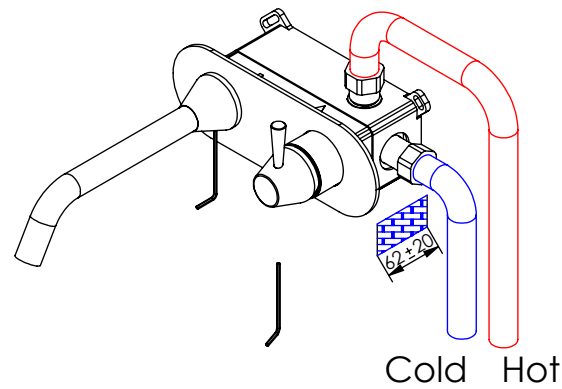

ESC. 1:5	Monocomando Embutir Lavatório						
12/11/2020	 A S M T A P S	BIA070					

ITEM NO.	DESCRIPTION	REF.	QTY.
1	Bloco Lavatório Parede	100113	1
2	Copo Cartuchos Embutidos	100040	1
3	Tubo Ligação Lav_Parede	100205	1
4	Tampa Box 01	101089	1
5	Espelho Lavatório Parede Bica Furo Ø13	100970	1
6	Manipulo Bia Parede	100960	1
7	Bica Parede Slim	100410	1
8	Casquilho Para Bica Parede Slim	100372	1
9	Porca M37x1,5 C_Oring	100881	1
10	Perno Manipulo Bia	100959	1
11	Casquilho Ligação Tubo-Bloco Embutido	100284	1
12	Campânula Porca M37x1,5	100880	1
13	Ponteira Bica Parede Urban	100288	1
14	Casquilho G1-2xG1-2 Dist. 3 Vias	100299	1
15	Base Box 01	101088	1
16	Taco Ponteira Bica Parede	101163	1
17	Campânula Bica Parede Bia	100961	1
18	Casquilho G1-2 G1-2 Box	101183	1
19	Parafuso Madeira 4x16	7505A0400160ZN	2
20	Perno Umbrako Din 914 M4-4 Inox A-2	09140400040IN	1
21	Perno Umbrako Din 916 M4-5 Inox A-2	09160400050IN	1
22	Dístico em ABS de 5.5mm Cromado	LH-PLCR4	1
23	Vedante Sem Rede G1-2	044	2
24	Orings 40.00x1.50 NBR 70	021286	1
25	Orings 8.00x1.90 NBR 70	001349	5
26	Orings 23.00x1.50 NBR 70	001098	1
27	Orings 10.00x2.00 NBR 70	001367	1
28	Orings 18.00x3.00 NBR 70	001384	1
29	Cartucho 35	AC540A	1
30	Perlator 16,5x1 Cilíndrico/Quadra	AC850A	1

Remove ref:101163 and 001367
after test installation

ESC. 1:3	Monocomando Embutir Lavatório		
12/11/2020			BIA070

Service:

-  Adjustable Pliers
-  Cutter
-  Special Key
-  Screw Driver
-  Level
-  2 / 6 / 8mm

Washbasin Mixer Installation Manual

2°

Conection:

3°

4°

Remove Protection:

5°

Maintenance: