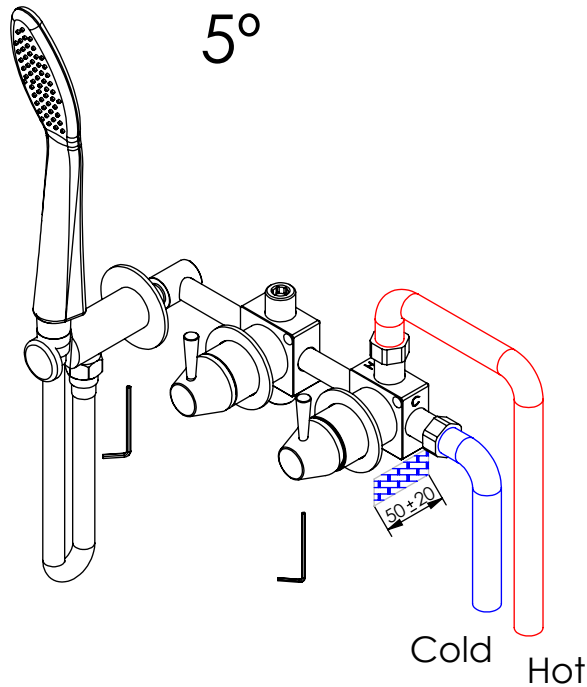

ESC. 1:5	Monocomando Embutir 2/3 Vias Com Chuveiro Mão			
16/11/2020	 ASM TAPS [®] WATER SOUL		BIA090C1	

ITEM NO.	DESCRIPTION	REF.	QTY.
1	Bloco Lavatório Parede	100113	1
2	Bloco Distribuidor 3 Vias C_Tomada Integrada	100614	1
3	Cartucho 35	AC540A	1
4	Copo Cartuchos Embutidos	100040	2
5	Orings 32.00x2.00 NBR 70	001411	1
6	Orings 10.00x2.00 NBR 70	001367	4
7	Orings 40.00x1.50 NBR 70	021286	2
8	Ponteira Bica Parede	100038	1
9	Tubo Ligação Cartucho Distribuidor 090C	100547	1
10	Casquilho G1-2xG1-2 Dist. 3 Vias	100299	4
11	Porca M37x1,5 C_Oring	100881	2
12	Orings 23.00x1.50 NBR 70	001098	2
13	Distribuidor Ø35 4 Vias	AC560	1
14	Campânula Porca M37x1,5	100880	2
15	Casquilho Ligação Tubo-Bloco Embutido	100284	1
16	Aumento Porca Cartucho Distribuidor	100891	1
17	Tubo Ligação Distribuidor Tomada Água 090C	100548	1
18	Válvula Anti retorno Ø15	AC1092	2
19	Vedante Sem Rede G1-2	044	4
20	Manipulo Bia Parede	100960	1
21	Perno Manipulo Bia	100959	2
22	Manipulo Bia Distribuidor	100962	1
23	Tomada Água Cilíndrica	100117	1
24	Casquilho P_Base Chuveiro	100052	1
25	Chuveiro de Mão BIA	AC1650	1
26	Orings 13.00x1.50 NBR 70	001078	1
27	Perno Umbrako Din 914 M5-8 Inox A-2	09140500080IN	1
28	Ligação Banheira Duche 1,75 MT Cromolux	AC780	1
29	Espelho Parede P_SLIM090C1	100717	2
30	Pater Bica Cilíndrica Parede	100150	1
31	Perno Umbrako Din 916 M4-5 Inox A-2	09160400050IN	2
32	Dístico em ABS de 5.5mm Cromado	LH-PLCR4	2
33	Taco Ponteira Bica Parede	101163	1
34	Box 1 Via 75x50x50	100611	2

Remove ref:101163 and 001367
after test installation

ESC.
1:4

Monocomando Embutir 2/3 Vias
Com Chuveiro Mão

16/11/2020

asm
A S M T A P S⁺
WATER SOUL

BIA090C1

Service:

- Adjustable Pliers
- Screw Driver
- level
- 2 / 2.5 / 6 / 8 mm

Washbasin Mixer Installation Manual

2°

Conection:

3°

Fixed:

4°

Remove Protection:

5°