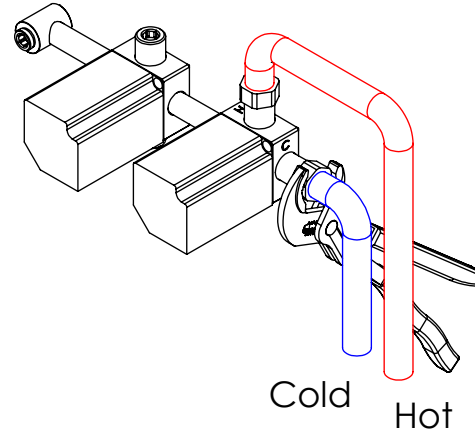

ESC. 1:5	Monocomando Embutir 2/3 Vias Com Chuveiro Mão			
16/11/2020	 ASM TAPS [®] WATER SOUL		BIA090C1	

ITEM NO.	DESCRIPTION	REF.	QTY.
1	Bloco Lavatório Parede	100113	1
2	Bloco Distribuidor 3 Vias C_Tomada Integrada	100614	1
3	Cartucho 35	AC540A	1
4	Copo Cartuchos Embutidos	100040	2
5	Orings 32.00x2.00 NBR 70	001411	1
6	Orings 10.00x2.00 NBR 70	001367	4
7	Orings 40.00x1.50 NBR 70	021286	2
8	Ponteira Bica Parede	100038	1
9	Tubo Ligação Cartucho Distribuidor 090C	100547	1
10	Casquilho G1-2xG1-2 Dist. 3 Vias	100299	4
11	Porca M37x1,5 C_Oring	100881	2
12	Orings 23.00x1.50 NBR 70	001098	2
13	Distribuidor Ø35 4 Vias	AC560	1
14	Campânula Porca M37x1,5	100880	2
15	Casquilho Ligação Tubo-Bloco Embutido	100284	1
16	Aumento Porca Cartucho Distribuidor	100891	1
17	Tubo Ligação Distribuidor Tomada Água 090C	100548	1
18	Válvula Anti retorno Ø15	AC1092	2
19	Vedante Sem Rede G1-2	044	4
20	Manipulo Bia Parede	100960	1
21	Perno Manipulo Bia	100959	2
22	Manipulo Bia Distribuidor	100962	1
23	Tomada Água Cilíndrica	100117	1
24	Casquilho P_Base Chuveiro	100052	1
25	Chuveiro de Mão BIA	AC1650	1
26	Orings 13.00x1.50 NBR 70	001078	1
27	Perno Umbrako Din 914 M5-8 Inox A-2	09140500080IN	1
28	Ligação Banheira Duche 1,75 MT Cromolux	AC780	1
29	Espelho Parede P_SLIM090C1	100717	2
30	Pater Bica Cilíndrica Parede	100150	1
31	Perno Umbrako Din 916 M4-5 Inox A-2	09160400050IN	2
32	Dístico em ABS de 5.5mm Cromado	LH-PLCR4	2
33	Taco Ponteira Bica Parede	101163	1
34	Box 1 Via 75x50x50	100611	2

Remove ref:101163 and 001367
after test installation

ESC.
1:4

Monocomando Embutir 2/3 Vias
Com Chuveiro Mão

16/11/2020

asm
A S M T A P S⁺
WATER SOUL

BIA090C1

Service:

- Adjustable Pliers
- Screw Driver
- level
- 2 / 2.5 / 6 / 8 mm

Washbasin Mixer Installation Manual

2°

Conection:

3°

Fixed:

4°

Remove Protection:

5°