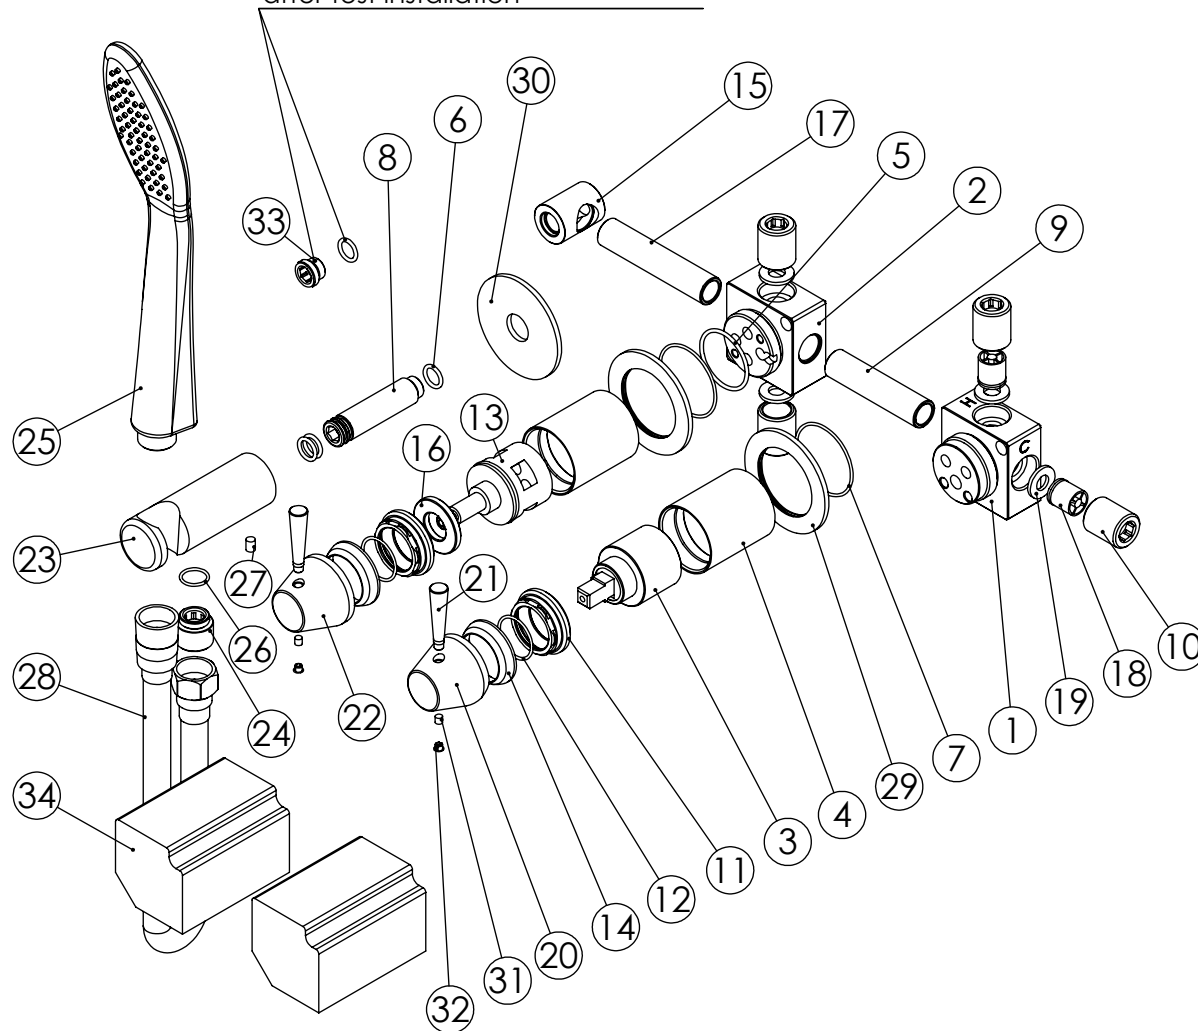

ESC. 1:5	Monocomando Embutir 2/3 Vias Com Chuveiro Mão			
16/11/2020	 ASM TAPS [®] WATER SOUL		BIA090C1	

ITEM NO.	DESCRIPTION	REF.	QTY.
1	Bloco Lavatório Parede	100113	1
2	Bloco Distribuidor 3 Vias C_Tomada Integrada	100614	1
3	Cartucho 35	AC540A	1
4	Copo Cartuchos Embutidos	100040	2
5	Orings 32.00x2.00 NBR 70	001411	1
6	Orings 10.00x2.00 NBR 70	001367	4
7	Orings 40.00x1.50 NBR 70	021286	2
8	Ponteira Bica Parede	100038	1
9	Tubo Ligação Cartucho Distribuidor 090C	100547	1
10	Casquilho G1-2xG1-2 Dist. 3 Vias	100299	4
11	Porca M37x1,5 C_Oring	100881	2
12	Orings 23.00x1.50 NBR 70	001098	2
13	Distribuidor Ø35 4 Vias	AC560	1
14	Campânula Porca M37x1,5	100880	2
15	Casquilho Ligação Tubo-Bloco Embutido	100284	1
16	Aumento Porca Cartucho Distribuidor	100891	1
17	Tubo Ligação Distribuidor Tomada Água 090C	100548	1
18	Válvula Anti retorno Ø15	AC1092	2
19	Vedante Sem Rede G1-2	044	4
20	Manipulo Bia Parede	100960	1
21	Perno Manipulo Bia	100959	2
22	Manipulo Bia Distribuidor	100962	1
23	Tomada Água Cilíndrica	100117	1
24	Casquilho P_Base Chuveiro	100052	1
25	Chuveiro de Mão BIA	AC1650	1
26	Orings 13.00x1.50 NBR 70	001078	1
27	Perno Umbrako Din 914 M5-8 Inox A-2	09140500080IN	1
28	Ligação Banheira Duche 1,75 MT Cromolux	AC780	1
29	Espelho Parede P_SLIM090C1	100717	2
30	Pater Bica Cilíndrica Parede	100150	1
31	Perno Umbrako Din 916 M4-5 Inox A-2	09160400050IN	2
32	Dístico em ABS de 5.5mm Cromado	LH-PLCR4	2
33	Taco Ponteira Bica Parede	101163	1
34	Box 1 Via 75x50x50	100611	2

Remove ref:101163 and 001367
after test installation

ESC.
1:4

Monocomando Embutir 2/3 Vias
Com Chuveiro Mão

16/11/2020

asm
A S M T A P S⁺
WATER SOUL

BIA090C1

Service:

- Adjustable Pliers
- Screw Driver
- level
- 2 / 2.5 / 6 / 8 mm

Washbasin Mixer Installation Manual

2°

Conection:

3°

Fixed:

4°

Remove Protection:

5°