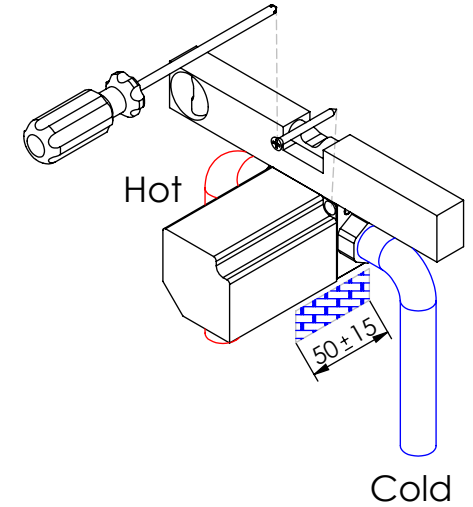

ESC. 1:2	Monocomando Embutir Duche 1 Via				
10/12/2020	 ASM TAPS ⁺ WATER SOUL		CITY090		

ITEM NO.	DESCRIPTION	REF.	QTY.
1	Bloco 1 Via	100025	1
2	Orings 40.00x1.50 NBR 70	021286	1
3	Copo Cartuchos Embutidos	100040	1
4	Cartucho 35	AC540A	1
5	Porca Cartucho 35 Manípulo OVAL	100266	1
6	Orings 23.00x1.50 NBR 70	001098	1
7	Campânula Porca M32x1,5	100883	1
8	Espelho 1 Via Quadrada	100275	1
9	Manípulo City	AC662	1
10	Perno Umbrako Din 916 M4-5 Inox A-2	09160400050IN	1
11	Dístico em ABS de 5.5mm Cromado	LH-PLCR4	1
12	Box 1 Via 75x50x50	100611	1

ESC. 1:2	Monocomando Embutir Duche 1 Via			
10/12/2020			CITY090	

Service:

Washbasin Mixer Installation Manual

2°

Conection:

3°

Fixed:

4°