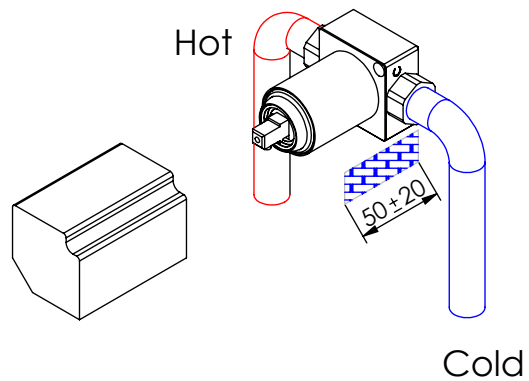

4°

Remove Protection: