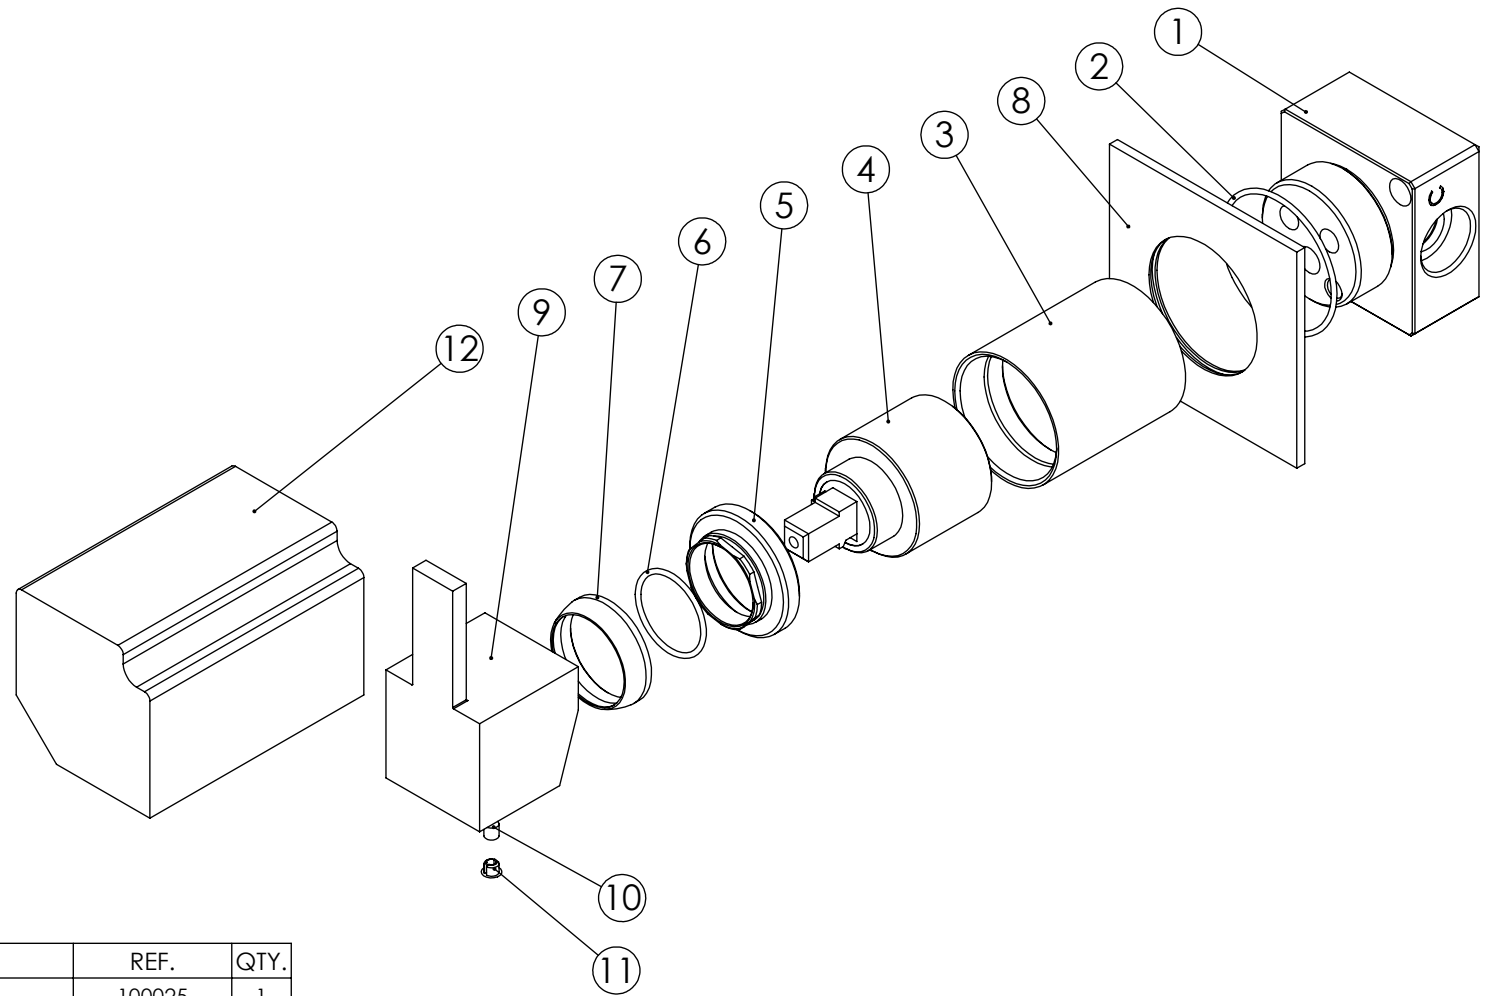

ESC. 1:2	Monocomando Embutir Duche 1 Via				
10/12/2020	 ASM TAPS ⁺ WATER SOUL		CITY090		

ITEM NO.	DESCRIPTION	REF.	QTY.
1	Bloco 1 Via	100025	1
2	Orings 40.00x1.50 NBR 70	021286	1
3	Copo Cartuchos Embutidos	100040	1
4	Cartucho 35	AC540A	1
5	Porca Cartucho 35 Manípulo OVAL	100266	1
6	Orings 23.00x1.50 NBR 70	001098	1
7	Campânula Porca M32x1,5	100883	1
8	Espelho 1 Via Quadrada	100275	1
9	Manípulo City	AC662	1
10	Perno Umbrako Din 916 M4-5 Inox A-2	09160400050IN	1
11	Dístico em ABS de 5.5mm Cromado	LH-PLCR4	1
12	Box 1 Via 75x50x50	100611	1

ESC. 1:2	Monocomando Embutir Duche 1 Via			
10/12/2020			CITY090	

Service:

Washbasin Mixer Installation Manual

2°

Conection:

3°

Fixed:

4°