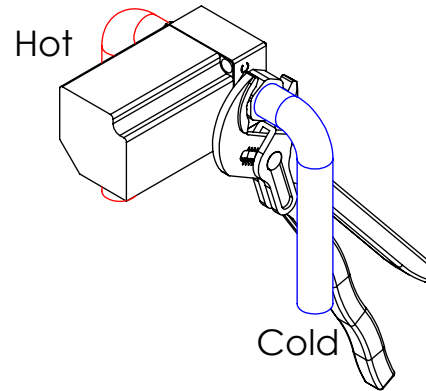

ESC. 1:2	Monocomando Embutir Duche 1 Via				
10/12/2020	 ASM TAPS ⁺ WATER SOUL		CITY090		

ITEM NO.	DESCRIPTION	REF.	QTY.
1	Bloco 1 Via	100025	1
2	Orings 40.00x1.50 NBR 70	021286	1
3	Copo Cartuchos Embutidos	100040	1
4	Cartucho 35	AC540A	1
5	Porca Cartucho 35 Manípulo OVAL	100266	1
6	Orings 23.00x1.50 NBR 70	001098	1
7	Campânula Porca M32x1,5	100883	1
8	Espelho 1 Via Quadrada	100275	1
9	Manípulo City	AC662	1
10	Perno Umbrako Din 916 M4-5 Inox A-2	09160400050IN	1
11	Dístico em ABS de 5.5mm Cromado	LH-PLCR4	1
12	Box 1 Via 75x50x50	100611	1

ESC. 1:2	Monocomando Embutir Duche 1 Via			
10/12/2020			CITY090	

Service:

Washbasin Mixer Installation Manual

2°

Conection:

3°

Fixed:

4°