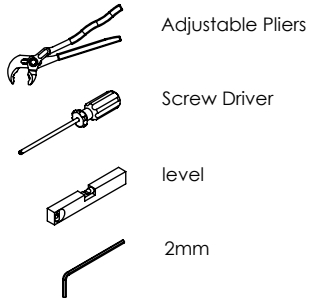

ESC. 1:2	Monocomando Embutir Duche 1 Via				
10/12/2020	 ASM TAPS ⁺ WATER SOUL		CITY090		

ITEM NO.	DESCRIPTION	REF.	QTY.
1	Bloco 1 Via	100025	1
2	Orings 40.00x1.50 NBR 70	021286	1
3	Copo Cartuchos Embutidos	100040	1
4	Cartucho 35	AC540A	1
5	Porca Cartucho 35 Manípulo OVAL	100266	1
6	Orings 23.00x1.50 NBR 70	001098	1
7	Campânula Porca M32x1,5	100883	1
8	Espelho 1 Via Quadrada	100275	1
9	Manípulo City	AC662	1
10	Perno Umbrako Din 916 M4-5 Inox A-2	09160400050IN	1
11	Dístico em ABS de 5.5mm Cromado	LH-PLCR4	1
12	Box 1 Via 75x50x50	100611	1

ESC. 1:2	Monocomando Embutir Duche 1 Via			
10/12/2020			CITY090	

Service:

Washbasin Mixer Installation Manual

2°

Conection:

3°

Fixed:

4°