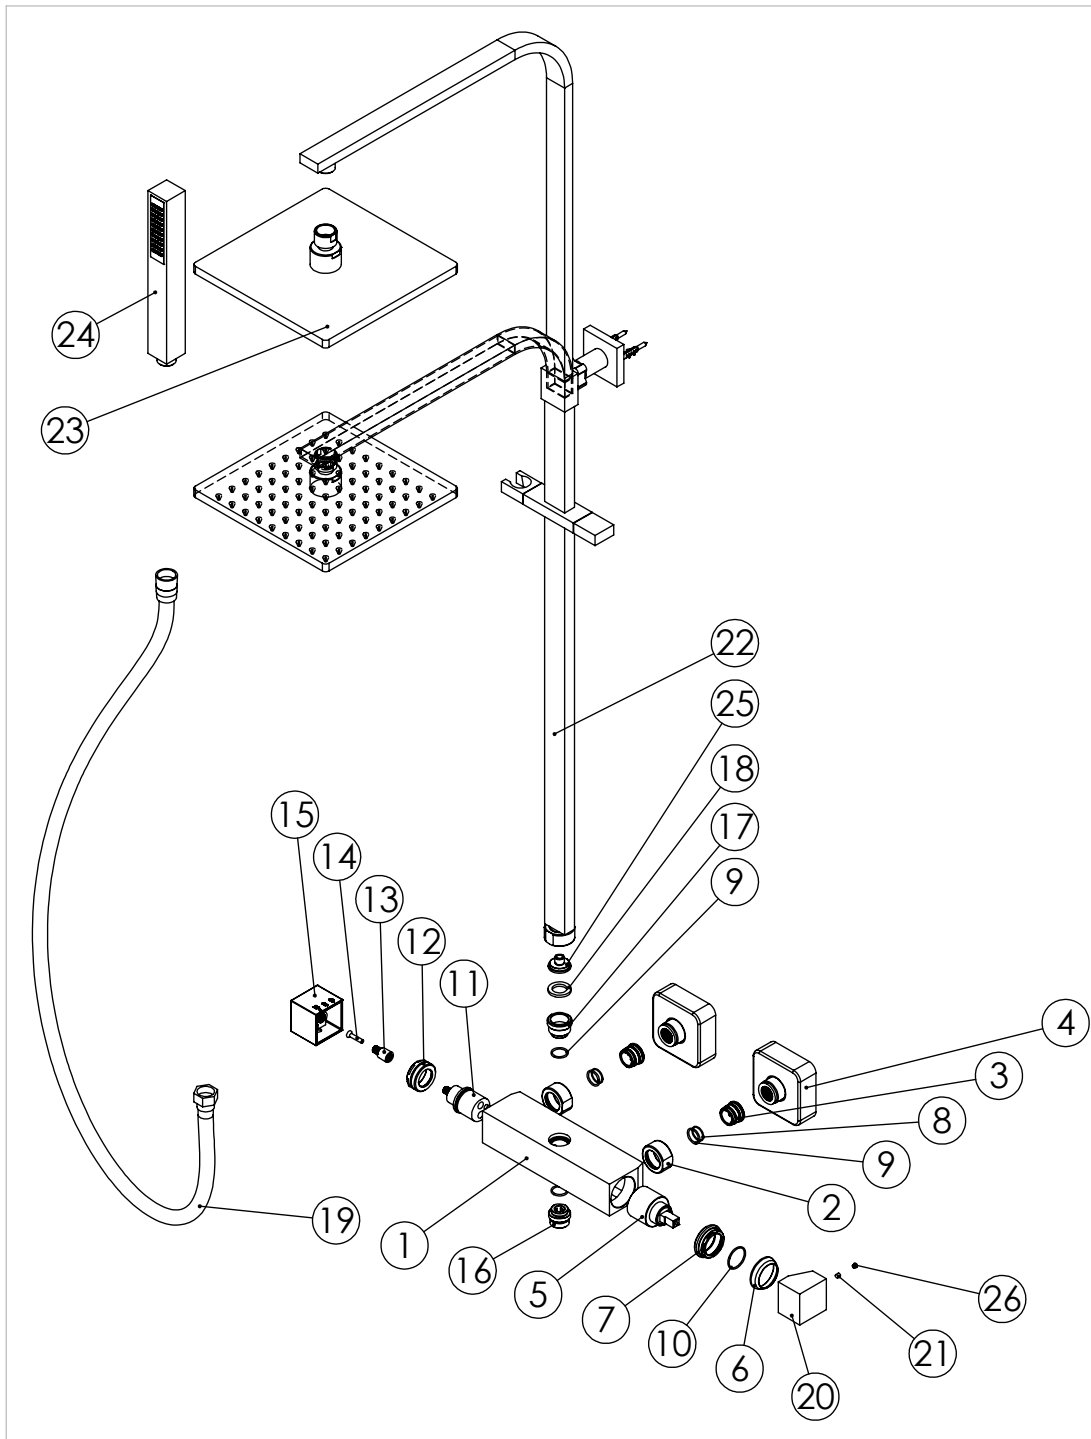

ESC. 1:9	Monocomando Duche Coluna Telescópica Latão			
14/12/2020	 ASM TAPS [®] WATER SOUL		CITY140	

ITEM NO.	DESCRIPTION	REF.	QTY.
1	Corpo Coluna Chuveiro Fundição QUAD140	101078	1
2	Porca Misturadora Cilíndrico	100056	2
3	Sede Misturadora Cilíndrica	100179	2
4	Kit Espelho Minimalista C-Excêntrico H50 Quadrado	AC1710	2
5	Cartucho 35	AC540A	1
6	Campânula Porca M37x1,5	100880	1
7	Porca M37x1,5 C_Oring	100881	1
8	Orings 15.00x1.00 NBR	001029	2
9	Orings 15.10x1.60 NBR 70	001210	4
10	Orings 23.00x1.50 NBR 70	001098	1
11	Cartucho distribuidor Termostática	AC1180	1
12	Porca Cartucho Distribuidor Termostáticas M32x1,5	100646	1
13	Aumento Manipulo Cilindrico Cartucho Distribuidor	100686	1
14	Parafuso Embeber M4x20	79910400200IN	1
15	Manipulo Distribuidor Coluna Quadrado 40	AC1540	1
16	Casquilho Inferior Coluna Termostática Cilíndrica	100702	1
17	Casquilho Superior Coluna Termostática Cilíndrica	100701	1
18	Vedante Sem Rede	0079	1
19	Ligação Banheira Duche 1,75 MT Cromolux	AC780	1
20	Manípulo Nascente	AC620	1
21	Perno Umbrako Din 916 M4-5 Inox A-2	09160400050IN	1
22	Coluna de Chuveiro Telescópica	CL004T	1
23	Chuveiro Teto Quadrado ABS	AC080B	1
24	Chuveiro Mão Quadrado Com Anti-Calcário	AC381	1
25	Sede Coluna Esquadro ECO	100683	1
26	Dístico em ABS de 5.5mm Cromado	LH-PLCR4	1

ESC. 1:8	Monocomando Duche Coluna Telescópica Latão	
14/12/2020		CITY140