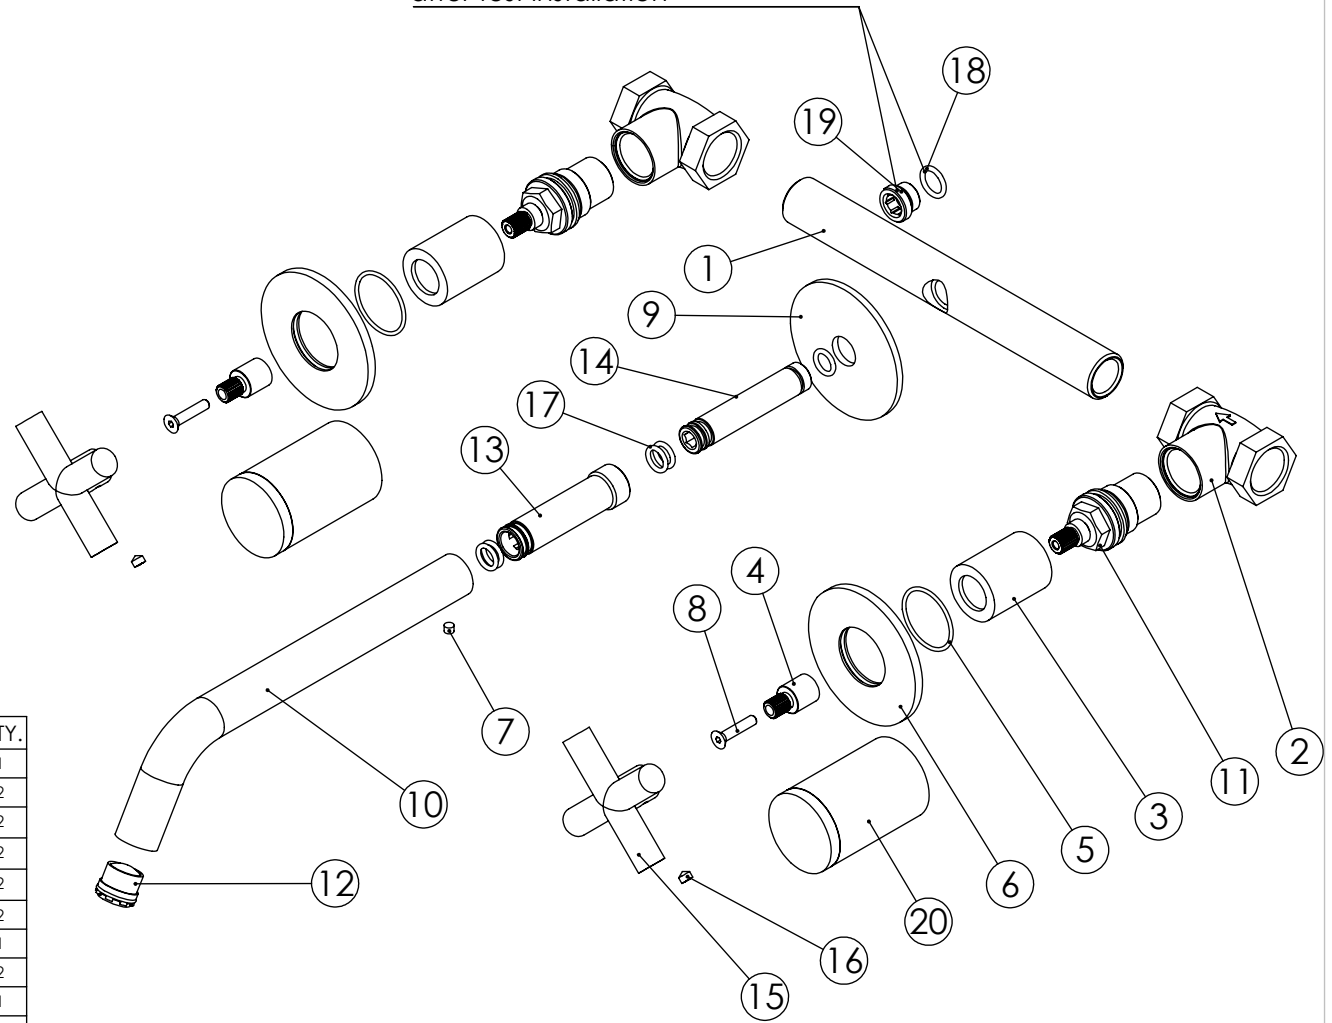

ESC. 1:5	Misturador Embutir Lavatório				
07/01/2021	 A S M T A P S <sup>+</sup> WATER SOUL		CZ070		

Remove ref:101163 and 001367  
after test installation

ITEM NO.	DESCRIPTION	REF.	QTY.
1	Tubo Misturadora Embutir Cruzeta070	100857	1
2	Caixa Passador G1-2 Cruzeta070	100856	2
3	Campanula Passador M24x1 Cruzeta070	100858	2
4	Aumento Manipulo Cilindrico Cartucho Distribuidor	100686	2
5	Orings 25.00x1.50 NBR 70	001102	2
6	Pater Fixação Bica Teto Cilindrica	100336	2
7	Perno Umbrako Din 914 M4-4 Inox A-2	09140400040IN	1
8	Parafuso Embeber M4x20	79910400200IN	2
9	Pater Bica Parede Slim Furo 13mm	100712	1
10	Bica Parede Slim	100410	1
11	Cartucho Cerâmico 90°	AC1360	2
12	Perlator 16,5x1 Cilíndrico/Quadra	AC850A	1
13	Casquilho Para Bica Parede Slim	100372	1
14	Ponteira Bica Parede Urban	100288	1
15	Manipulo Cruzeta	AC1300	2
16	Perno Umbrako Din 914 M5-4 Inox A-2	09160500040IN	2
17	Orings 8.00x1.90 NBR 70	001349	5
18	Orings 10.00x2.00 NBR 70	001367	1
19	Taco Ponteira Bica Parede	101163	1
20	Box P CZ070 - Peça Pena Bloc 28 Negro 5+50x35x24,8mm	100938	2

ESC.  
1:3

Misturador Embutir Lavatório

07/01/2021

*asm*  
A S M T A P S<sup>+</sup>  
WATER SOUL

CZ070

Service:

-  Adjustable Pliers
-  16/17
-  Special Key 16,5
-  level
-  2 / 6 / 8mm

## Washbasin Mixer Installation Manual