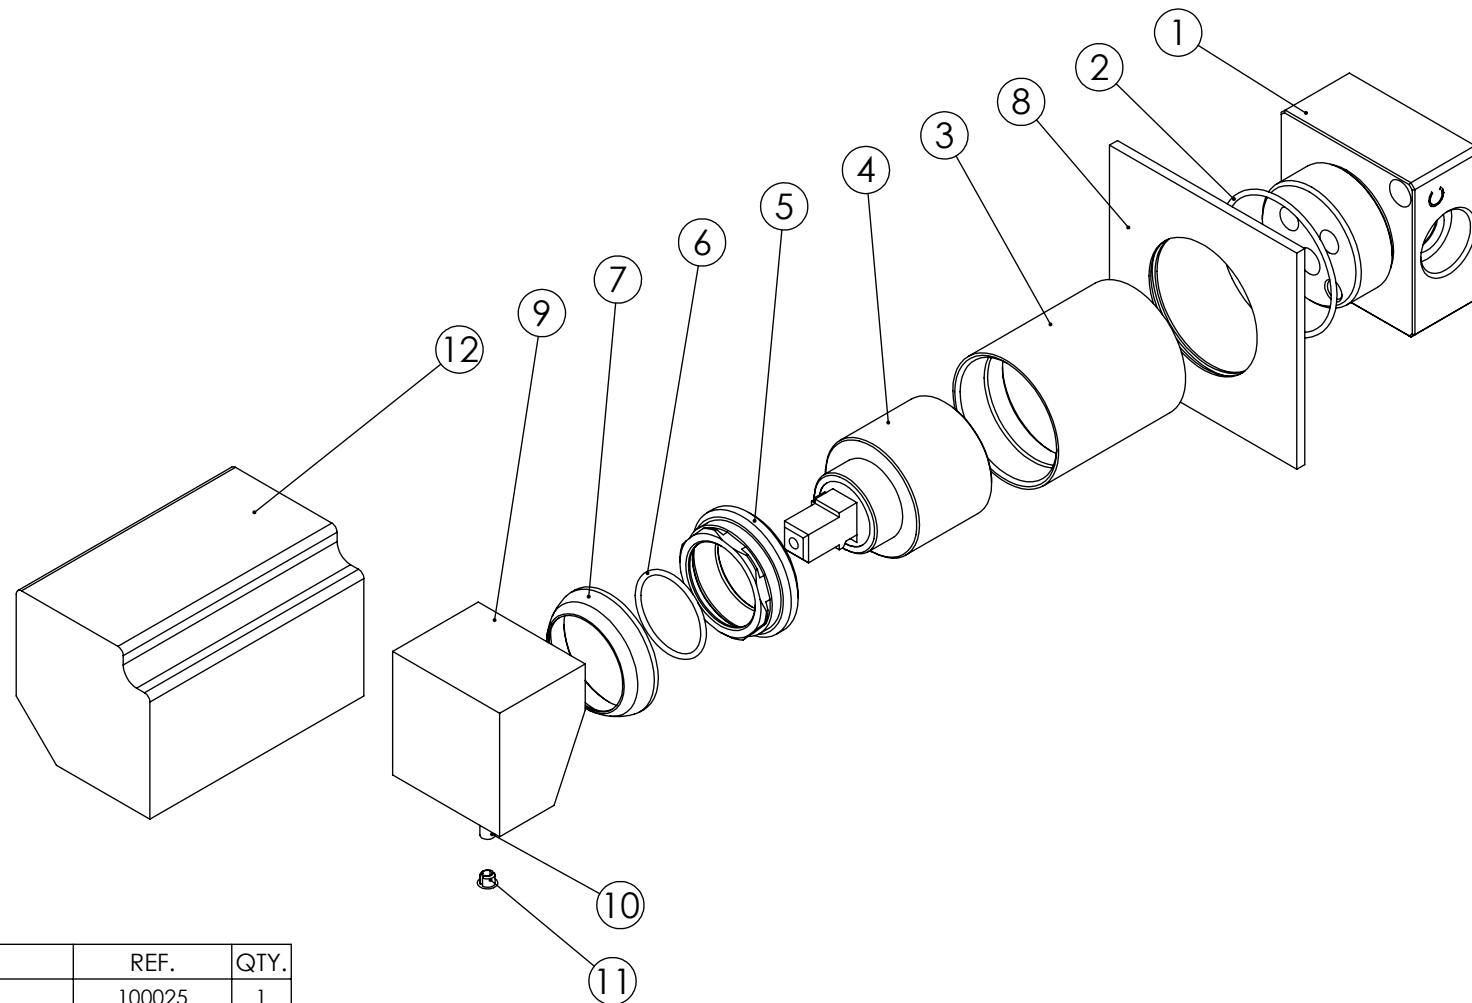

ESC. 1:2	Monocomando Embutir Duche 1 Via			
28/10/2020	 ASM TAPS ⁺ WATER SOUL		ESQ090	

ITEM NO.	DESCRIPTION	REF.	QTY.
1	Bloco 1 Via	100025	1
2	Orings 40.00x1.50 NBR 70	021286	1
3	Copo Cartuchos Embutidos	100040	1
4	Cartucho 35	AC540A	1
5	Porca M37x1,5 C_Oring	100881	1
6	Orings 23.00x1.50 NBR 70	001098	1
7	Campânula Porca M37x1,5	100880	1
8	Espelho 1 Via Quadrada	100275	1
9	Manípulo Nascente	AC620	1
10	Perno Umbrako Din 916 M4-5 Inox A-2	09160400050IN	1
11	Dístico em ABS de 5.5mm Cromado	LH-PLCR4	1
12	Box 1 Via 75x50x50	100611	1

ESC. 1:2	Monocomando Embutir Duche 1 Via		
28/10/2020			ESQ090

Service:

-  Adjustable Pliers
-  Screw Driver
-  level
-  2mm

Washbasin Mixer Installation Manual

2°

Conection:

3°

Fixed: