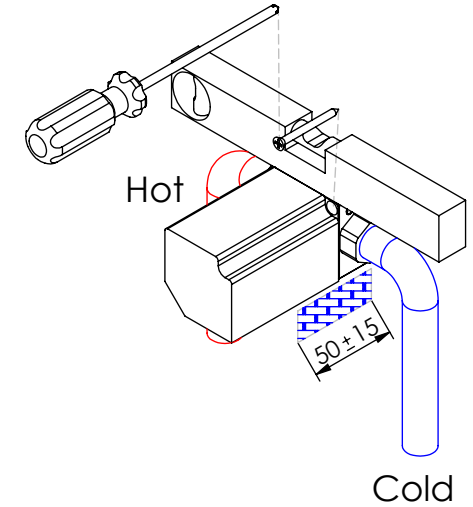

ESC. 1:2	Monocomando Embutir Duche 1 Via			
28/10/2020	 ASM TAPS ⁺ WATER SOUL		ESQ090	

ITEM NO.	DESCRIPTION	REF.	QTY.
1	Bloco 1 Via	100025	1
2	Orings 40.00x1.50 NBR 70	021286	1
3	Copo Cartuchos Embutidos	100040	1
4	Cartucho 35	AC540A	1
5	Porca M37x1,5 C_Oring	100881	1
6	Orings 23.00x1.50 NBR 70	001098	1
7	Campânula Porca M37x1,5	100880	1
8	Espelho 1 Via Quadrada	100275	1
9	Manípulo Nascente	AC620	1
10	Perno Umbrako Din 916 M4-5 Inox A-2	09160400050IN	1
11	Dístico em ABS de 5.5mm Cromado	LH-PLCR4	1
12	Box 1 Via 75x50x50	100611	1

ESC. 1:2	Monocomando Embutir Duche 1 Via		
28/10/2020			ESQ090

Service:

-  Adjustable Pliers
-  Screw Driver
-  level
-  2mm

Washbasin Mixer Installation Manual

2°

Conection:

3°

Fixed: