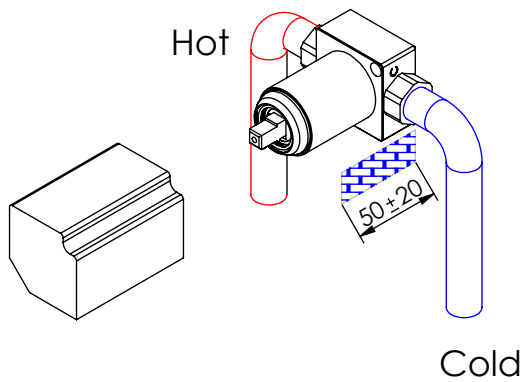

4°

Remove Protection: