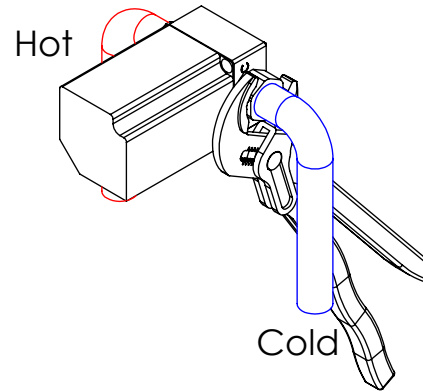

ESC. 1:2	Monocomando Embutir Duche 1 Via			
28/10/2020	 ASM TAPS ⁺ WATER SOUL		ESQ090	

ITEM NO.	DESCRIPTION	REF.	QTY.
1	Bloco 1 Via	100025	1
2	Orings 40.00x1.50 NBR 70	021286	1
3	Copo Cartuchos Embutidos	100040	1
4	Cartucho 35	AC540A	1
5	Porca M37x1,5 C_Oring	100881	1
6	Orings 23.00x1.50 NBR 70	001098	1
7	Campânula Porca M37x1,5	100880	1
8	Espelho 1 Via Quadrada	100275	1
9	Manípulo Nascente	AC620	1
10	Perno Umbrako Din 916 M4-5 Inox A-2	09160400050IN	1
11	Dístico em ABS de 5.5mm Cromado	LH-PLCR4	1
12	Box 1 Via 75x50x50	100611	1

ESC. 1:2	Monocomando Embutir Duche 1 Via		
28/10/2020			ESQ090

Service:

-  Adjustable Pliers
-  Screw Driver
-  level
-  2mm

Washbasin Mixer Installation Manual

2°

Conection:

3°

Fixed: