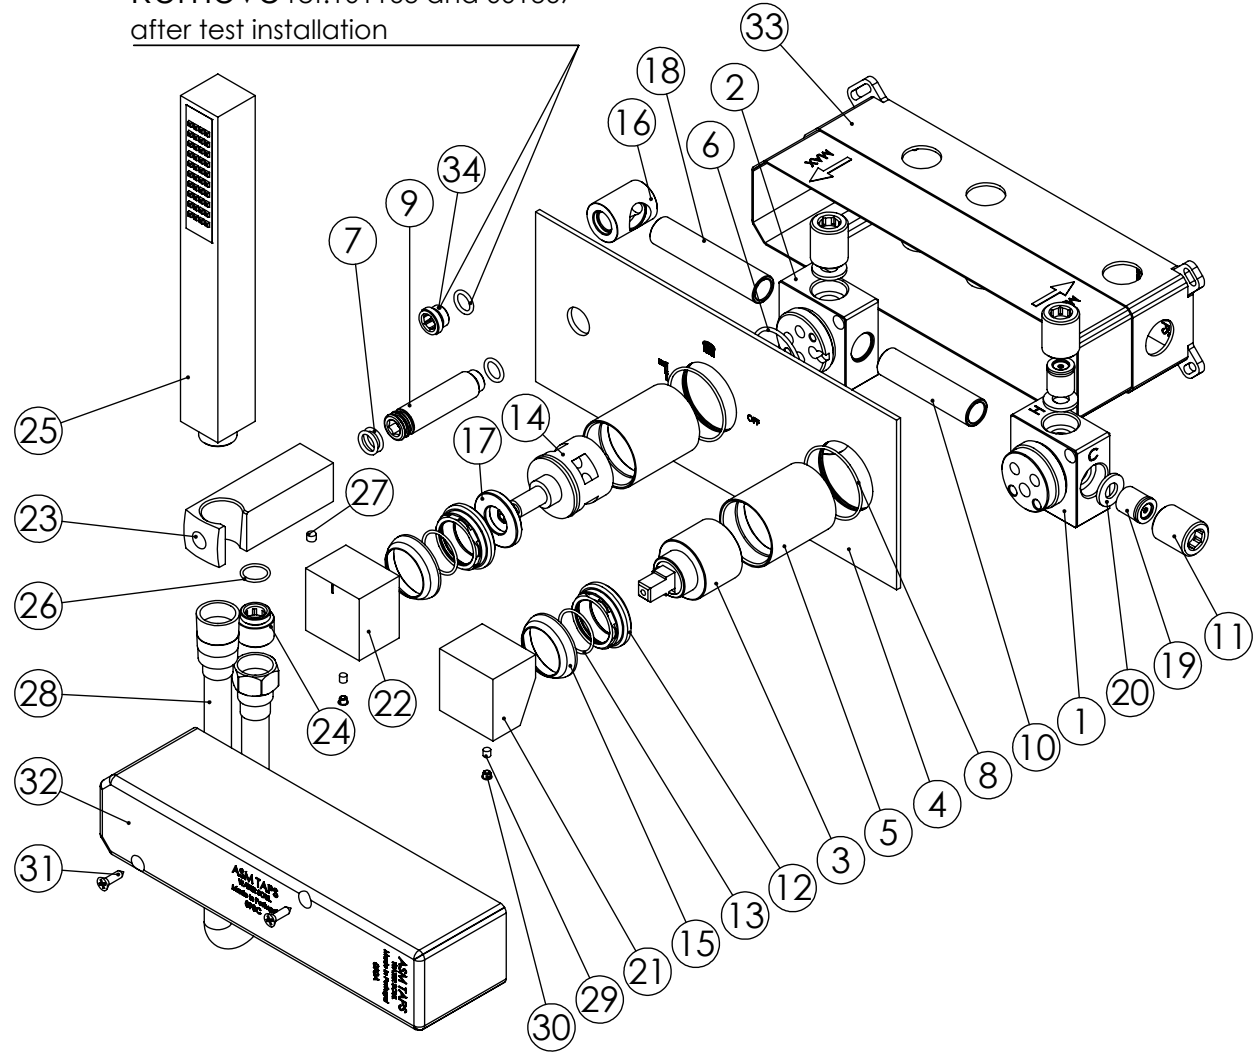

| | | |
|-------------|---|---------|
| ESC. 1:5 | Monocomando Embutir 2/3 Vias Com Chuveiro Mão | |
| 28/10/2020 |  WATER SOUL | ESQ090C |
| | | |

Remove ref:101163 and 001367
after test installation

| ITEM NO. | DESCRIPTION | REF. | QTY. |
|----------|--|----------------|------|
| 1 | Bloco Lavatório Parede | 100113 | 1 |
| 2 | Bloco Distribuidor 3 Vias C_Tomada Integrada | 100614 | 1 |
| 3 | Cartucho 35 | AC540A | 1 |
| 4 | Esp. P.Monoc.1 via 3.saídas C.Tomada de água | 100503 | 1 |
| 5 | Copo Cartuchos Embutidos | 100040 | 2 |
| 6 | Orings 32.00x2.00 NBR 70 | 001411 | 1 |
| 7 | Orings 10.00x2.00 NBR 70 | 001367 | 4 |
| 8 | Orings 40.00x1.50 NBR 70 | 021286 | 2 |
| 9 | Ponteira Bica Parede | 100038 | 1 |
| 10 | Tubo Ligação Cartucho Distribuidor 090C | 100547 | 1 |
| 11 | Casquilho G1-2xG1-2 Dist. 3 Vias | 100299 | 4 |
| 12 | Porca M37x1,5 C_Oring | 100881 | 2 |
| 13 | Orings 23.00x1.50 NBR 70 | 001098 | 2 |
| 14 | Distribuidor Ø35 4 Vias | AC560 | 1 |
| 15 | Campânula Porca M37x1,5 | 100880 | 2 |
| 16 | Casquilho Ligação Tubo-Bloco Embutido | 100284 | 1 |
| 17 | Aumento Porca Cartucho Distribuidor | 100891 | 1 |
| 18 | Tubo Ligação Distribuidor Tomada Água 090C | 100548 | 1 |
| 19 | Válvula Anti retorno Ø15 | AC1092 | 2 |
| 20 | Vedante Sem Rede G1-2 | 044 | 4 |
| 21 | Manipulo Nascente | AC620 | 1 |
| 22 | Manipulo Quadrado P-Distribuidor | 100163 | 1 |
| 23 | Tomada Água Quadrada | 100116 | 1 |
| 24 | Casquilho P_Base Chuveiro | 100052 | 1 |
| 25 | Chuveiro Mão Quadrado Com Anti-Calcário | AC381 | 1 |
| 26 | Orings 13.00x1.50 NBR 70 | 001078 | 1 |
| 27 | Perno Umbrako Din 914 M5-5 Inox A-2 | 09140500050IN | 1 |
| 28 | Ligação Banheira Duche 1,75 MT Cromolux | AC780 | 1 |
| 29 | Perno Umbrako Din 916 M4-5 Inox A-2 | 09160400050IN | 2 |
| 30 | Dístico em ABS de 5.5mm Cromado | LH-PLCR4 | 2 |
| 31 | Parafuso Madeira 4x16 | 7505A0400160ZN | 2 |
| 32 | Tampa Box 02 | 101091 | 1 |
| 33 | Base Box 02 | 101090 | 1 |
| 34 | Taco Ponteira Bica Parede | 101163 | 1 |