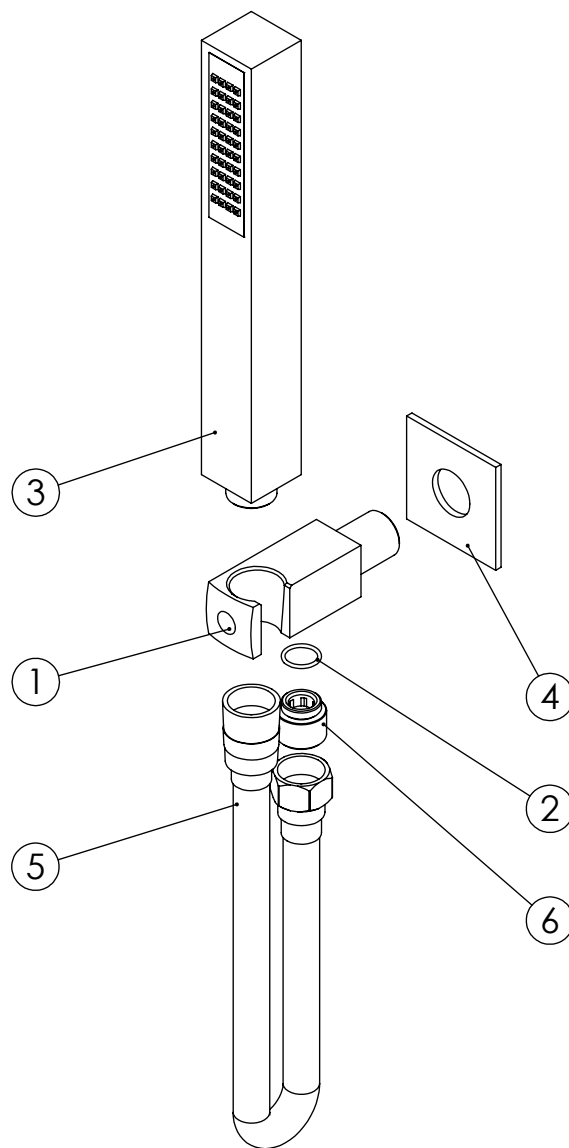

ESC. 1:2	Tomada Água Completa			
28/10/2020	 A S M T A P S [®] WATER SOUL		ESQ130	

ITEM NO.	DESCRIPTION	REF.	QTY.
1	Tomada Água Quadrada Completa	100676	1
2	Orings 13.00x1.50 NBR 70	001078	1
3	Chuveiro Mão Quadrado Com Anti-Calcário	AC381	1
4	Pater Quadrado com Furo G1_2	100621	1
5	Ligação Banheira Duche 1,75 MT Cromolux	AC780	1
6	Casquilho P_Base Chuveiro	100052	1

ESC. 1:2	Tomada Água Completa			
28/10/2020			ESQ130	

Service:

Washbasin Mixer Installation Manual

2°

Conection:

3°

Fixed:

4°