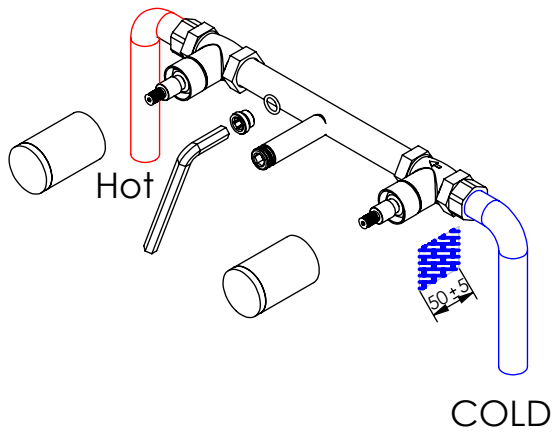

ESC. 1:5	Misturador Embutir Lavatório			
18/11/2020	 A S M T A P S		QUAD070C1	

Remove ref:101163 and 001367
after test installation

ITEM NO.	DESCRIPTION	REF.	QTY.
1	Tubo Misturadora Embutir Cruzeta070	100857	1
2	Caixa Passador G1-2 Cruzeta070	100856	2
3	Campânula Proteção Passador NAS070C1	101146	2
4	Aumento Manipulo Cilindrico Cartucho Distribuidor	100686	2
5	Espelho QUAD070C1	101032	1
6	Parafuso Embeber M4x20	79910400200IN	2
7	Bica Parede Quadrada 190	100015	1
8	Cartucho Cerâmico 90°	AC1360	2
9	Perilator 16.5x1	AC850	1
10	Ponteira Bica Parede	100038	1
11	Manipulo Quadrado P-Distribuidor	100163	2
12	Perno Umbrako Din 916 M4-5 Inox A-2	09160400050IN	4
13	Dístico em ABS de 5.5mm Cromado	LH-PLCR4	2
14	Orings 10.00x2.00 NBR 70	001367	4
15	Taco Ponteira Bica Parede	101163	1
16	Box P CZ070 - Peça Pena Bloc 28 Negro 5+50x35x24,8mm	100938	2

ESC. 1:3	Misturador Embutir Lavatório		
18/11/2020		QUAD070C1	

Service:

-  Adjustable Pliers
-  16/17
-  Special Key 16,5
-  level
-  2 / 8mm

Washbasin Mixer Installation Manual

2°

Conection:

3°

Fixed:

4°

Remove Protection:

5°

Maintenance: