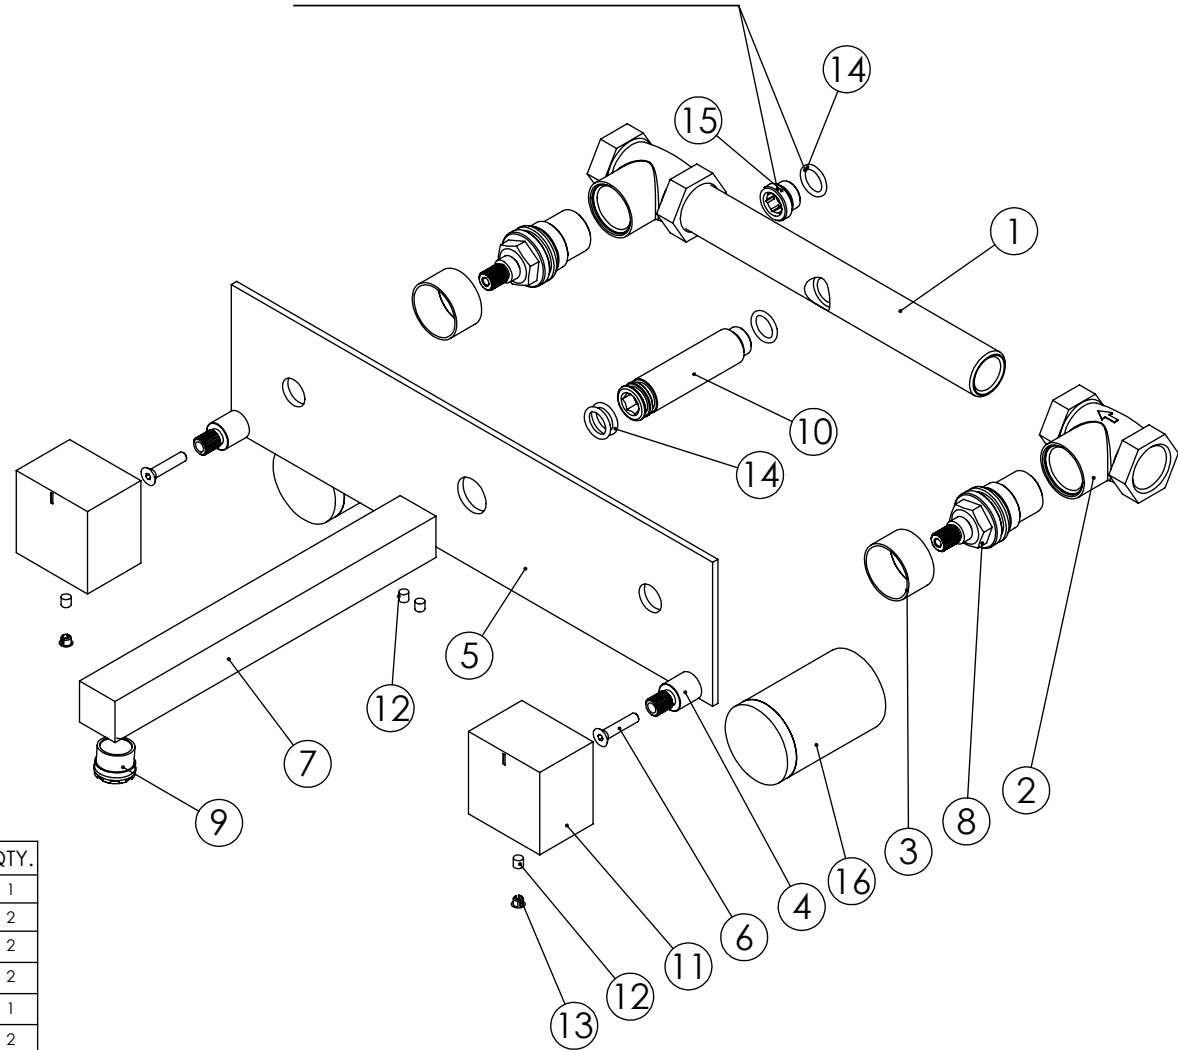

ESC. 1:5	Misturador Embutir Lavatório			
18/11/2020	 A S M T A P S		QUAD070C1	

Remove ref:101163 and 001367
after test installation

ITEM NO.	DESCRIPTION	REF.	QTY.
1	Tubo Misturadora Embutir Cruzeta070	100857	1
2	Caixa Passador G1-2 Cruzeta070	100856	2
3	Campânula Proteção Passador NAS070C1	101146	2
4	Aumento Manipulo Cilindrico Cartucho Distribuidor	100686	2
5	Espelho QUAD070C1	101032	1
6	Parafuso Embeber M4x20	79910400200IN	2
7	Bica Parede Quadrada 190	100015	1
8	Cartucho Cerâmico 90°	AC1360	2
9	Perilator 16.5x1	AC850	1
10	Ponteira Bica Parede	100038	1
11	Manipulo Quadrado P-Distribuidor	100163	2
12	Perno Umbrako Din 916 M4-5 Inox A-2	09160400050IN	4
13	Dístico em ABS de 5.5mm Cromado	LH-PLCR4	2
14	Orings 10.00x2.00 NBR 70	001367	4
15	Taco Ponteira Bica Parede	101163	1
16	Box P CZ070 - Peça Pena Bloc 28 Negro 5+50x35x24,8mm	100938	2

ESC. 1:3	Misturador Embutir Lavatório		
18/11/2020		QUAD070C1	

Service:

-  Adjustable Pliers
-  16/17
-  Special Key 16,5
-  level
-  2 / 8mm

Washbasin Mixer Installation Manual

2°

Conection:

3°

Fixed: