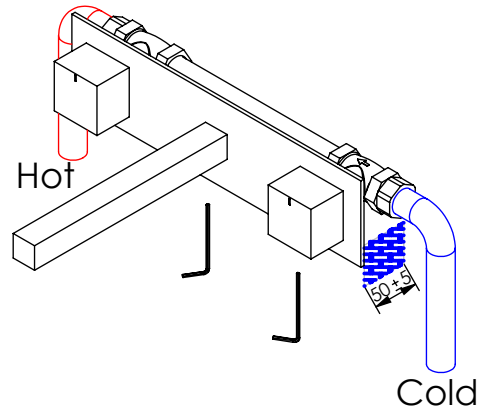

ESC. 1:5	Misturador Embutir Lavatório			
18/11/2020	 A S M T A P S		QUAD070C1	

Remove ref:101163 and 001367
after test installation

ITEM NO.	DESCRIPTION	REF.	QTY.
1	Tubo Misturadora Embutir Cruzeta070	100857	1
2	Caixa Passador G1-2 Cruzeta070	100856	2
3	Campânula Proteção Passador NAS070C1	101146	2
4	Aumento Manipulo Cilindrico Cartucho Distribuidor	100686	2
5	Espelho QUAD070C1	101032	1
6	Parafuso Embeber M4x20	79910400200IN	2
7	Bica Parede Quadrada 190	100015	1
8	Cartucho Cerâmico 90°	AC1360	2
9	Perilator 16.5x1	AC850	1
10	Ponteira Bica Parede	100038	1
11	Manipulo Quadrado P-Distribuidor	100163	2
12	Perno Umbrako Din 916 M4-5 Inox A-2	09160400050IN	4
13	Dístico em ABS de 5.5mm Cromado	LH-PLCR4	2
14	Orings 10.00x2.00 NBR 70	001367	4
15	Taco Ponteira Bica Parede	101163	1
16	Box P CZ070 - Peça Pena Bloc 28 Negro 5+50x35x24,8mm	100938	2

ESC. 1:3	Misturador Embutir Lavatório		
18/11/2020		QUAD070C1	

Service:

-  Adjustable Pliers
-  16/17
-  Special Key 16,5
-  level
-  2 / 8mm

Washbasin Mixer Installation Manual

2°

Conection:

3°

Fixed:

4°

Remove Protection:

5°

Maintenance: