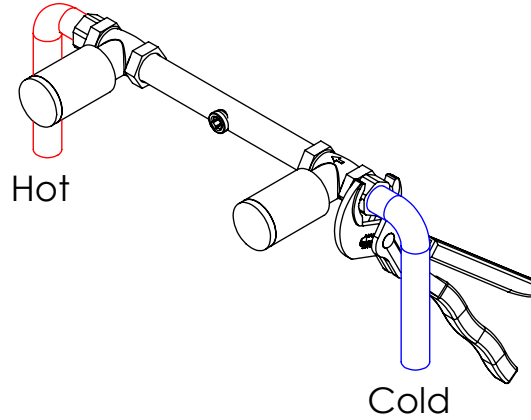

ESC. 1:5	Misturador Embutir Lavatório			
18/11/2020	 A S M T A P S		QUAD070C1	

Remove ref:101163 and 001367
after test installation

ITEM NO.	DESCRIPTION	REF.	QTY.
1	Tubo Misturadora Embutir Cruzeta070	100857	1
2	Caixa Passador G1-2 Cruzeta070	100856	2
3	Campânula Proteção Passador NAS070C1	101146	2
4	Aumento Manipulo Cilindrico Cartucho Distribuidor	100686	2
5	Espelho QUAD070C1	101032	1
6	Parafuso Embeber M4x20	79910400200IN	2
7	Bica Parede Quadrada 190	100015	1
8	Cartucho Cerâmico 90°	AC1360	2
9	Perilator 16.5x1	AC850	1
10	Ponteira Bica Parede	100038	1
11	Manipulo Quadrado P-Distribuidor	100163	2
12	Perno Umbrako Din 916 M4-5 Inox A-2	09160400050IN	4
13	Dístico em ABS de 5.5mm Cromado	LH-PLCR4	2
14	Orings 10.00x2.00 NBR 70	001367	4
15	Taco Ponteira Bica Parede	101163	1
16	Box P CZ070 - Peça Pena Bloc 28 Negro 5+50x35x24,8mm	100938	2

ESC. 1:3	Misturador Embutir Lavatório		
18/11/2020		QUAD070C1	

Service:

-  Adjustable Pliers
-  16/17
-  Special Key 16,5
-  level
-  2 / 8mm

Washbasin Mixer Installation Manual

2°

Conection:

3°

Fixed: