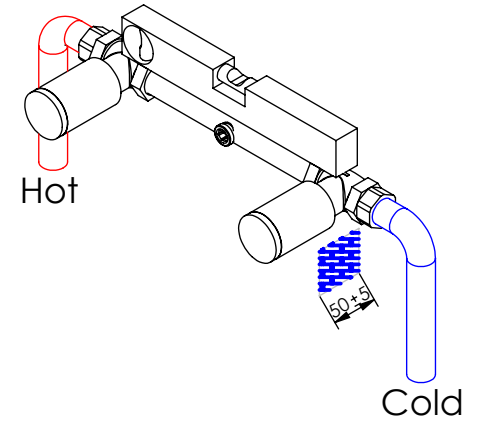

ESC. 1:5	Misturador Embutir Lavatório			
18/11/2020	 A S M T A P S		QUAD070C1	

Remove ref:101163 and 001367
after test installation

ITEM NO.	DESCRIPTION	REF.	QTY.
1	Tubo Misturadora Embutir Cruzeta070	100857	1
2	Caixa Passador G1-2 Cruzeta070	100856	2
3	Campânula Proteção Passador NAS070C1	101146	2
4	Aumento Manipulo Cilindrico Cartucho Distribuidor	100686	2
5	Espelho QUAD070C1	101032	1
6	Parafuso Embeber M4x20	79910400200IN	2
7	Bica Parede Quadrada 190	100015	1
8	Cartucho Cerâmico 90°	AC1360	2
9	Perilator 16.5x1	AC850	1
10	Ponteira Bica Parede	100038	1
11	Manipulo Quadrado P-Distribuidor	100163	2
12	Perno Umbrako Din 916 M4-5 Inox A-2	09160400050IN	4
13	Dístico em ABS de 5.5mm Cromado	LH-PLCR4	2
14	Orings 10.00x2.00 NBR 70	001367	4
15	Taco Ponteira Bica Parede	101163	1
16	Box P CZ070 - Peça Pena Bloc 28 Negro 5+50x35x24,8mm	100938	2

ESC. 1:3	Misturador Embutir Lavatório		
18/11/2020		QUAD070C1	

Service:

-  Adjustable Pliers
-  16/17
-  Special Key 16,5
-  level
-  2 / 8mm

Washbasin Mixer Installation Manual

2°

Conection:

3°

Fixed:

4°

Remove Protection:

5°

Maintenance: