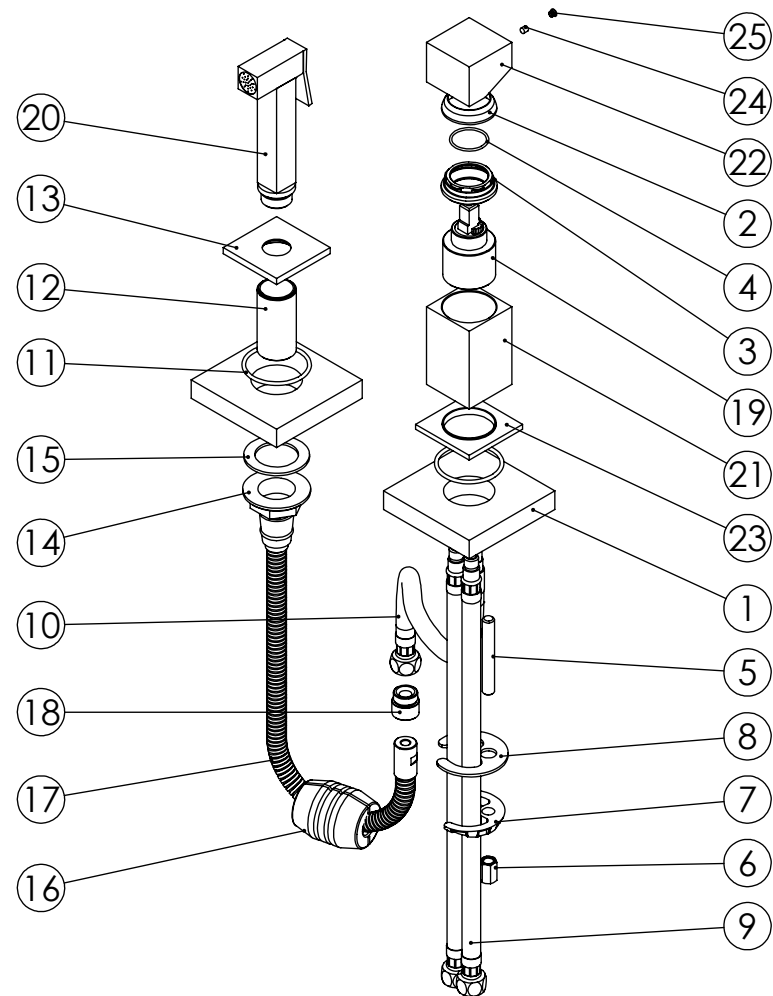

ESC. 1:5	Monocomando Cabeleireiro Completo Com Chuveiro Shut-Off				
02/10/2020	 A S M T A P S ⁺ WATER SOUL		QUAD160		

ITEM NO.	DESCRIPTION	REF.	QTY.
1	Fixação Monocomandos 80x80x15		2
2	Campânula Porca M37x1,5	100880	1
3	Porca M37x1,5 C_Oring	100881	1
4	Orings 23.00x1.50 NBR 70	001098	1
5	Perno Fixação Monoblocos 60mm	101080	1
6	Fêmea Fixação M8	AC840	1
7	Ferradura	AC840	1
8	Vedação Da Ferradura	AC840	1
9	Ligação 350mm M10x1 G3x8	AC840	2
10	Ligação 350mm M10x1 G3x8	AC846	1
11	Orings 41.00x2.50 NBR 70	001783	2
12	Canhão G3-4 Misturador 3 Furos Cilíndrico	100897	1
13	Pater Mist 3 Furos Quadrado	100151	1
14	Porca ABS 3_4 P_Pater 3 Furos	100624	1
15	Vedação 3_4 P_Pater 3 Furos	100625	1
16	Chumbo Ligação Cabeleireiro	LH-PCH	1
17	Ligação Monocomando Banheira 3 Furos 2 MT.	AC849	1
18	Casquilho Ligação Bicha Cabeleireiro	100206	1
19	Cartucho 35	AC540A	1
20	Chuveiro Shut-Off Quadra	AC440A	1
21	Misturador Esquadro	100119	1
22	Manípulo Nascente	AC620	1
23	Pater Lavatório Esquadro	100146	1
24	Perno Umbrako Din 916 M4-5 Inox A-2	09160400050IN	1
25	Dístico em ABS de 5.5mm Cromado	LH-PLCR4	1

ESC. 1:5	Monocomando Cabeleireiro Completo Com Chuveiro Shut-Off	
02/10/2020		QUAD160