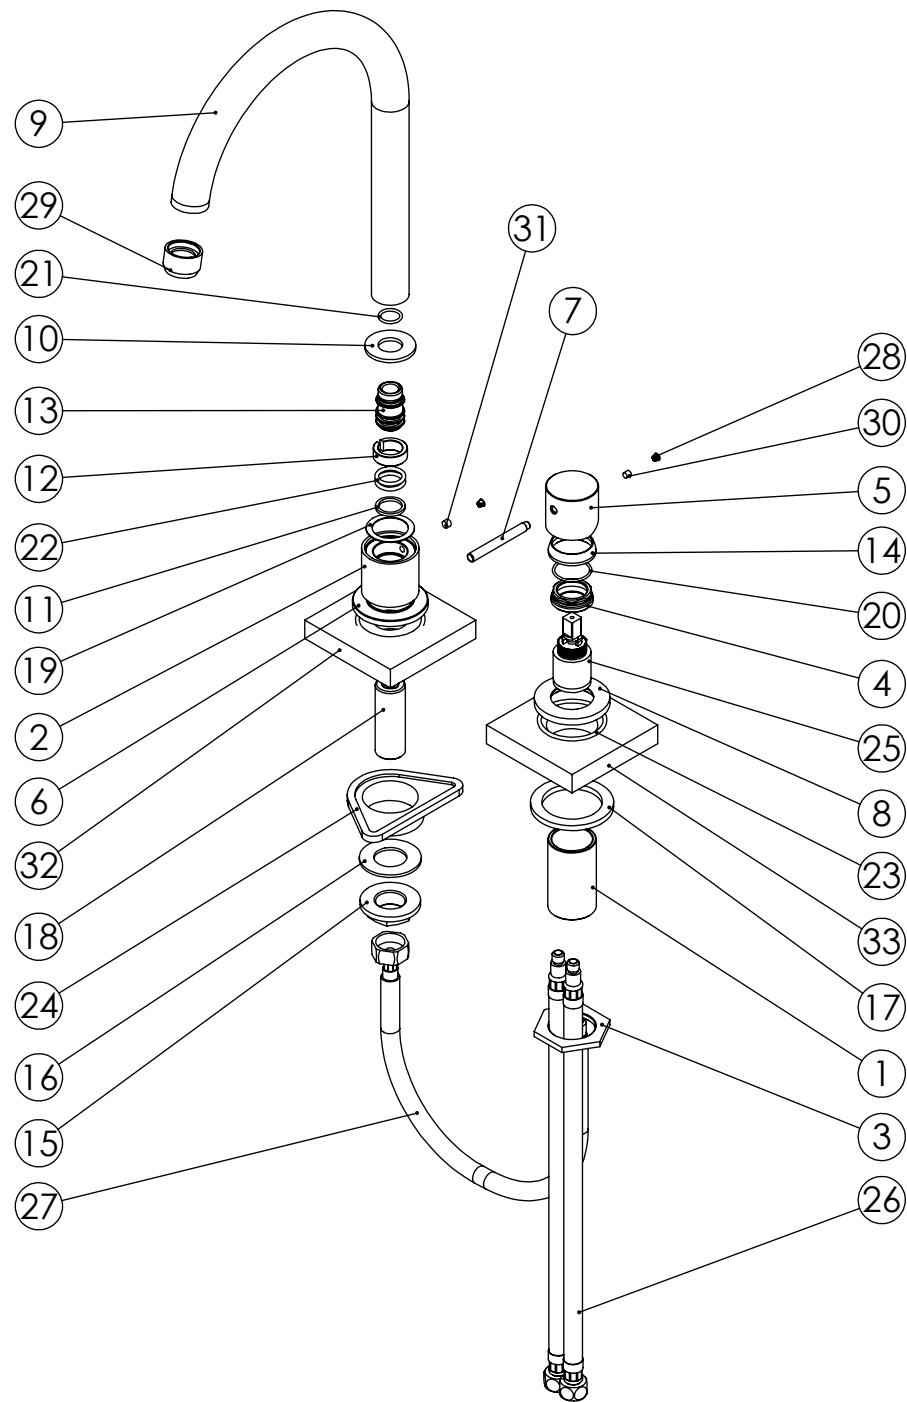

ESC. 1:5	Monocomando Cozinha Com Bica Giratória 2 Furos Slimasm		
14/01/2021	 <b>ASM TAPS</b> <sup>®</sup> WATER SOUL	SLIMASM060C	

ITEM NO.	DESCRIPTION	REF.	QTY.
1	Canhão Cartucho Mist-Embutir City	100649	1
2	Aumento Bica 3 Furos Slim	100586	1
3	Porca Inferior Aperto Comando Embutir Urban	100617	1
4	Porca M28x1 C_Oring	100892	1
5	Manípulo Lavatório Slim	100361	1
6	Pater Lavatório Slim	100360	1
7	Perno Manípulo Slim	100362	1
8	Pater Misturador Balcão SLIMASM	100643	1
9	Bica Bengala CIL060C	100791	1
10	Anilho Monoc. Cozinha CIL060C	100866	1
11	Anilho Nylon Bica Banca Inferior CIL060C	100735	1
12	Anilho Nylon Superior Bica CIL060C	100808	1
13	Êmbolo Bica Banca CIL060C	100869	1
14	Campânula Porca M32x1,5	100883	1
15	Porca ABS Aperto G1-2	100637	1
16	Vedação G1-2	100653	1
17	Anel P_Espelhos Parede Furo Ø42	100652	1
18	Casquilho G1-2xM20-1	100633	1
19	Anilho Nylon Ø24xØ32x0,5	888819	1
20	Orings 23.00x1.50 NBR 70	001098	1
21	Orings 12.50x1.80 NBR 70	001242	1
22	Orings 14.50x2.50 NBR 70	001580	2
23	Orings 41.00x2.50 NBR 70	001783	2
24	Triângulo de Fixação Cozinha ABS	AC1490	1
25	Cartucho Ø25 Normal	AC550	1
26	Ligação 350mm M8x1 G3-8	AC845	2
27	Ligação 350mm G1-2 M10 180°	AC851	1
28	Dístico em ABS de 5.5mm Cromado	LH-PLCR4	2
29	Perlator da Bica Banca CIL060C	LH-MCS001A	1
30	Perno Umbrako Din 916 M4-5 Inox A-2	09160400050IN	1
31	Perno Umbrako Din 914 M5-5 Inox A-2	09140500050IN	1
32	Fixação Monocomandos 80x80x15 FuroØ23		1
33	Fixação Monocomandos 80x80x15		1

ESC.  
1:5

Monocomando Cozinha Com Bica  
Giratória 2 Furos Slimasm

14/01/2021

*asm*  
A S M T A P S<sup>+</sup>  
WATER SOUL

SLIMASM060C