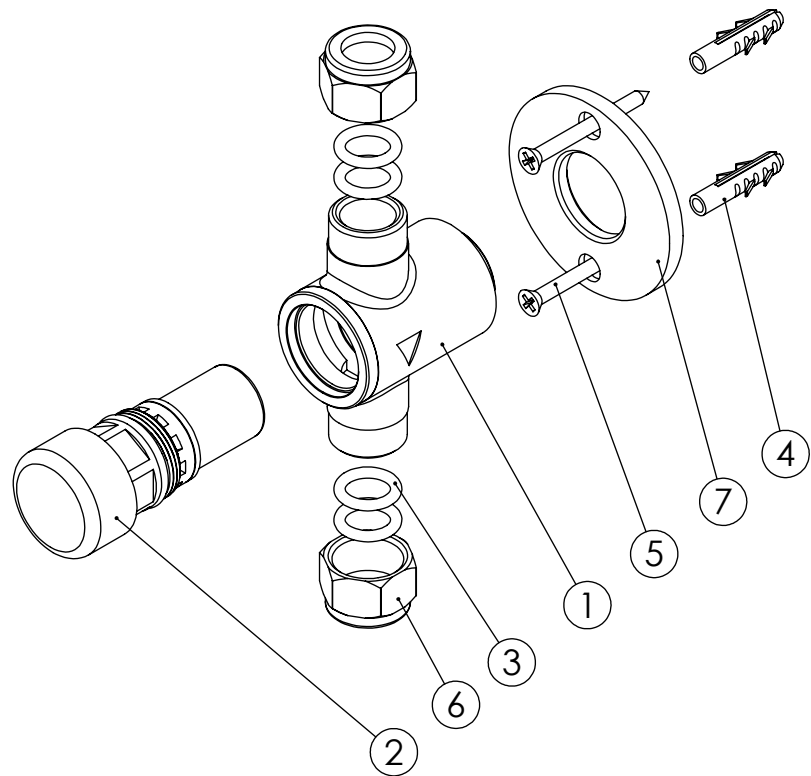

ESC. 1:2	Torneira Duche Temporizada Fixação Externa 20seg. Caudal Regulável / 3Bar			
31/07/2020	 ASM TAPS [®] WATER SOUL			TP08

ITEM NO.	DESCRIPTION	REF.	QTY.
1	Corpo Torneira Dusce-Urinol Parede Embutir Fundição	100764	1
2	Cartucho Temporizado AC1470	AC1470	1
3	Orings 12.00x3.00 NBR 70	001891	4
4	Bucha Nylon Standard Nr. 6	BNSTD060	2
5	Parafuso Madeira 4x45	7505A0400350ZN	2
6	Porca Sextavada TP08	100705	2
7	Pater De Parede TP08	100704	1

ESC. 1:2	Torneira Duche Temporizada Fixação Externa 20seg. Caudal Regulável / 3Bar			
31/07/2020			TP08	