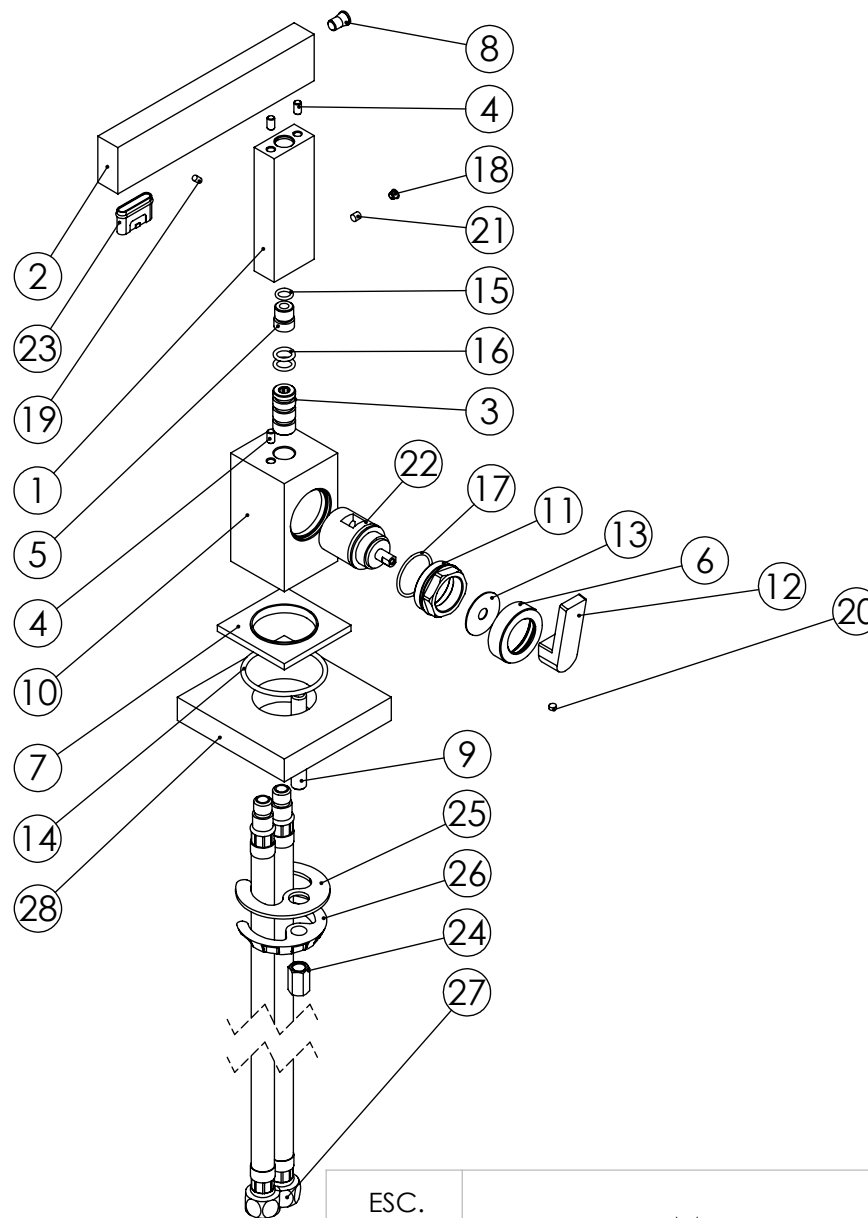

ESC. 1:2	Monocomando Lavatório			
14/12/2020	 ASM TAPS [®] WATER SOUL		URB010	

ITEM NO.	DESCRIPTION	REF.	QTY.
1	Bica Inferior Lavatório Urban	100242	1
2	Bica Lavatório Superior Urban	100240	1
3	Embolo Ligação Bica Urban	100267	1
4	Perno Fixação Bicas Ø4x7	100736	3
5	Sede Bica Urban	100706	1
6	Campânula Monocomando Urban	100247	1
7	Pater Lavatório Esquadro	100146	1
8	Taco Estanqueidade M6	100603	1
9	Perno Fixação Monoblocos 60mm	101080	1
10	Corpo Lavatório Urban	100239	1
11	Porca Cartucho Urban	100260	1
12	Manípulo Urban	100249	1
13	Anilho Amovível URBAN010	101025	1
14	Orings 41.00x2.50 NBR 70	001783	1
15	Orings 6.50x1.60 NBR 70	001201	1
16	Orings 8.00x1.90 NBR 70	001349	2
17	Orings 23.00x1.50 NBR 70	001098	1
18	Dístico em ABS de 5.5mm Cromado	LH-PLCR4	1
19	Perno Umbrako Din 914 M3-6 Inox A-2	79910300060IN	1
20	Perno Umbrako Din 914 M4-3 Inox A-2	09160400030IN	1
21	Perno Umbrako Din 916 M4-5 Inox A-2	09160400050IN	1
22	Cartucho Ø25 Água Libres Urban	AC570A	1
23	Perlator Retangular Urban	AC890	1
24	Fêmea Fixação M8	AC844	1
25	Vedação Da Ferradura	AC844	1
26	Ferradura	AC844	1
27	Ligação 450mm M10x1 G3/8"	AC844	2
28	Fixação Monocomandos 80x80x15		1

ESC. 1:4	Monocomando Lavatório		
14/12/2020		URB010	