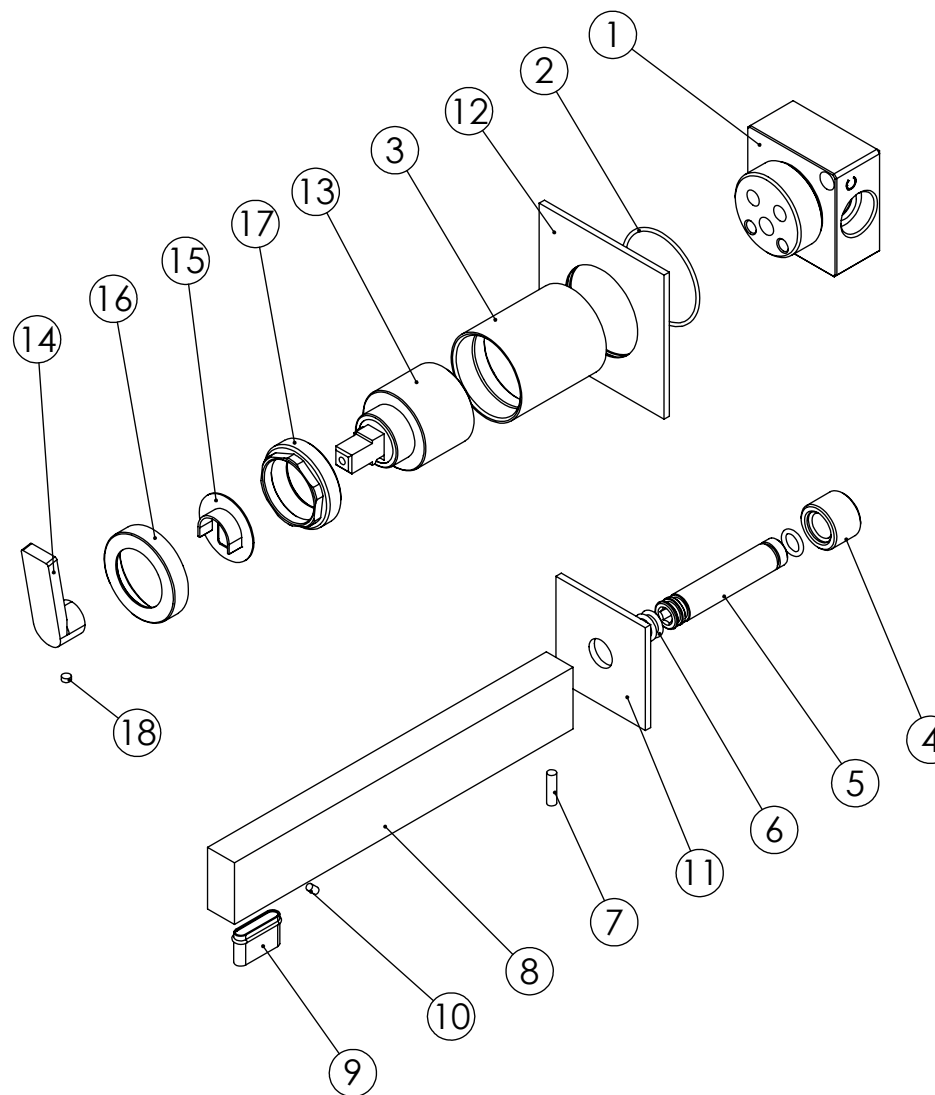

ESC. 1:2	Monocomando Embutir Lavatório			
27/07/2020	 ASM TAPS [®] WATER SOUL		URB070A	

ITEM NO.	DESCRIPTION	REF.	QTY.
1	Bloco 1 Via	100025	1
2	Orings 40.00x1.50 NBR 70	021286	1
3	Copo Cartuchos Embutidos	100040	1
4	Casquilho Ponteira Bica Parede	100200	1
5	Ponteira Bica Parede Urban	100288	1
6	Orings 8.00x1.90 NBR 70	001349	3
7	Perno Umbrako Din916 M4x16 Inox	09160400160IN	1
8	Bica Lavatório Parede Urban	100253	1
9	Perfator Retangular Urban	AC890	1
10	Perno Umbrako Din 914 M3-6 Inox A-2	79910300060IN	1
11	Pater Mist. Embutir Urban	100246	1
12	Espelho 1 Via Quadrada	100275	1
13	Cartucho 35	AC540A	1
14	Manipulo Urban Embutidos	101052	1
15	Anilho Deslizante STAR070A	100964	1
16	Campanula Cartucho STAR070A	100948	1
17	Porca Cartucho Termostática 2 Vias	100558	1
18	Perno Umbrako Din 914 M4-3 Inox A-2	09160400030IN	1

ESC.
1:3

Monocomando Embutir Lavatório

27/07/2020

asm
A S M T A P S[®]
WATER SOUL

URB070A