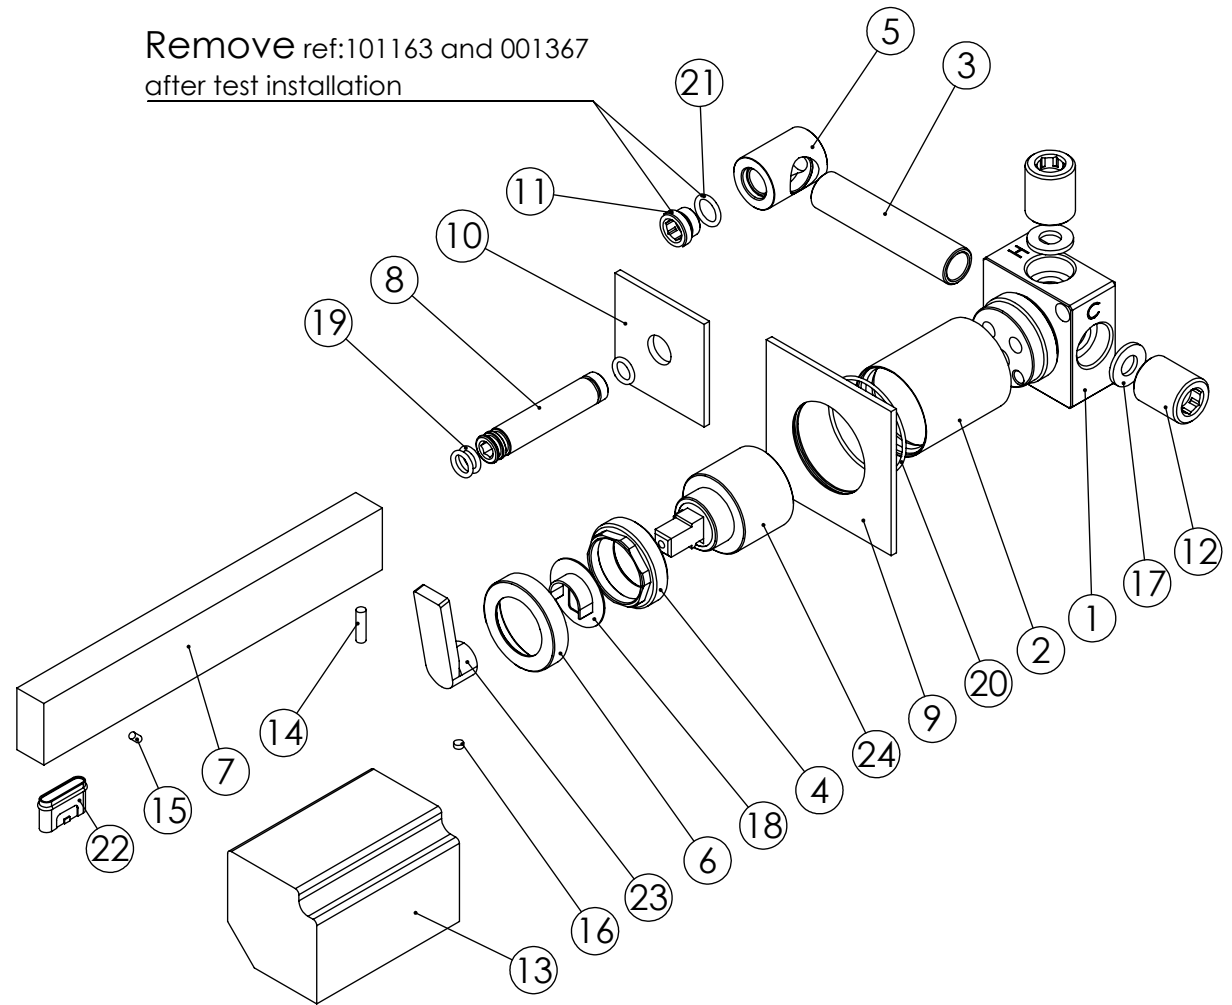

ESC. 1:5	Monocomando Embutir Lavatório			
15/12/2020	 <b>ASM TAPS</b> <sup>®</sup> WATER SOUL		URB070C	

Remove ref:101163 and 001367  
after test installation

ITEM NO.	DESCRIPTION	REF.	QTY.
1	Bloco Lavatório Parede	100113	1
2	Copo Cartuchos Embutidos	100040	1
3	Tubo Ligação Lav_Parede	100205	1
4	Porca Cartucho Termostática 2 Vias	100558	1
5	Casquilho Ligação Tubo-Bloco Embutido	100284	1
6	Campanula Cartucho STAR070A	100948	1
7	Bica Lavatório Parede Urban	100253	1
8	Ponteira Bica Parede Urban	100288	1
9	Espelho 1 Via Quadrada	100275	1
10	Pater Mist. Embutir Urban	100246	1
11	Taco Ponteira Bica Parede	101163	1
12	Casquilho G1-2xG1-2 Dist. 3 Vias	100299	2
13	Box 1 Via 75x50x50	100611	1
14	Perno Umbrako Din916 M4x16 Inox	09160400160IN	1
15	Perno Umbrako Din 914 M3-6 Inox A-2	091603000060IN	1
16	Perno Umbrako Din 914 M4-3 Inox A-2	09160400030IN	1
17	Vedante Sem Rede G1-2	044	2
18	Anilho Deslizante STAR070A	100964	1
19	Orings 8.00x1.90 NBR 70	001349	3
20	Orings 40.00x1.50 NBR 70	021286	1
21	Orings 10.00x2.00 NBR 70	001367	1
22	Perlator Retangular Urban	AC890	1
23	Manipulo Urban Embutidos	101052	1
24	Cartucho 35	AC540A	1

ESC.  
1:3

Monocomando Embutir Lavatório

15/12/2020

*asm*  
A S M T A P S<sup>+</sup>  
WATER SOUL

URB070C

Service:

-  Adjustable Pliers
-  Screw Driver
-  Special Key
-  Level
-  2 / ... / 8mm