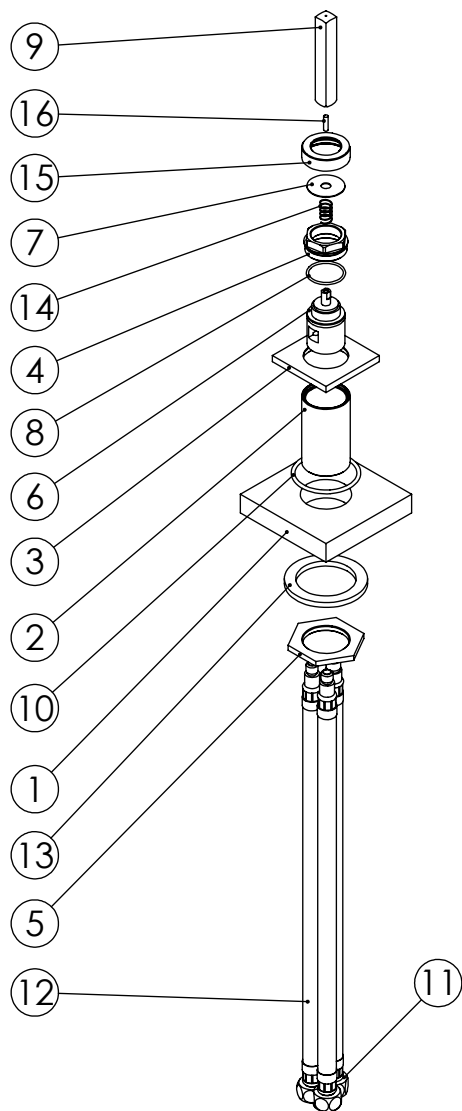

ESC. 1:2	Monocomando Misturador Bancada			
27/07/2020	 ASM TAPS ⁺ WATER SOUL		URB110A	

ITEM NO.	DESCRIPTION	REF.	QTY.
1	Fixação Monocomandos 80x80x15		1
2	Canhão Cartucho Comando Embutir Urban	100615	1
3	Pater Misturador Embutir City	100630	1
4	Porca Cartucho Urban	100260	1
5	Porca Inferior Aperto Comando Embutir Urban	100617	1
6	Cartucho Ø25 Água Libres Urban	AC570A	1
7	Anelho Amovível URBAN010	101025	1
8	Orings 23.00x1.50 NBR 70	001098	1
9	Manipulo Joystick Urban	100618	1
10	Orings 41.00x2.50 NBR 70	001783	1
11	Ligação 350mm M10x1 G3x8	AC846	1
12	Ligação 350mm M8x1 G3-8	AC845	2
13	Anel P_Espelhos Parede Furo Ø42	100652	1
14	Mola Distribuidor Inox	100591	1
15	Campânula Monocomando Urban	100247	1
16	Perno Umbrako Din 914 M3-12 Inox A-2	000000000000	1