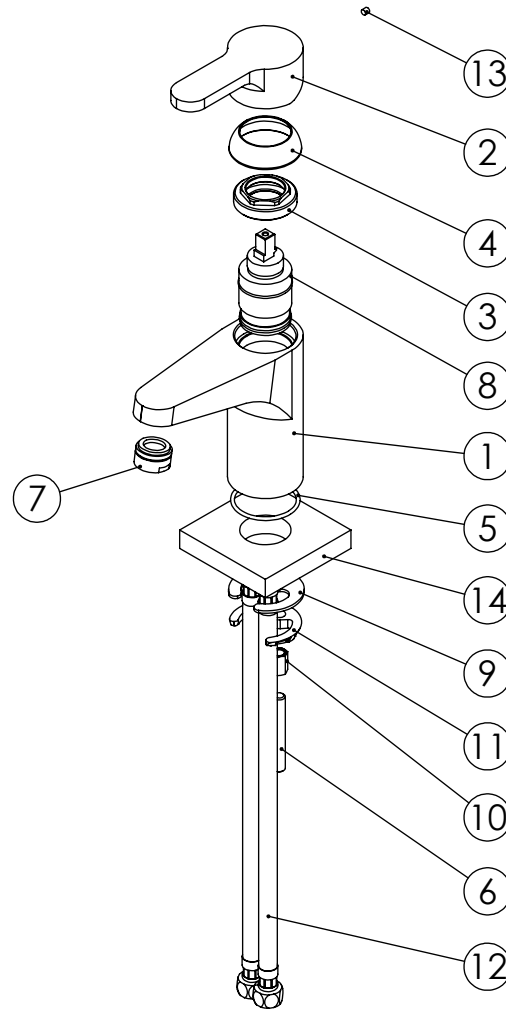

ESC. 1:2	Monocomando Lavatório			
25/01/2021	 <b>ASM TAPS</b> <sup>+</sup> WATER SOUL		NORM010	

ITEM NO.	DESCRIPTION	REF.	QTY.
1	Corpo Lavatório F&A	100566	1
2	Manipulo Norma Quadra 9mm	100562A	1
3	Porca Aperto Cartucho M42x1,5	100168	1
4	Campânula Cartucho Luna	100261	1
5	Orings 41.00x2.50 NBR 70	001783	1
6	Perno Fixação Monoblocos 60mm	AC840	1
7	Perlador Honeycomb M24x1 MOON010	AC1910	1
8	Cartucho 35 Due Águas Livres Longo	AC1510	1
9	Vedação Da Ferradura	AC840	1
10	Fêmea Fixação M8	AC840	1
11	Ferradura	AC840	1
12	Ligação 350mm M10x1 G3x8	AC840	2
13	Perno Umbrako Din 916 M4-5 Inox A-2	09160400050IN	1
14	Fixação Monocomandos 80x80x15		1