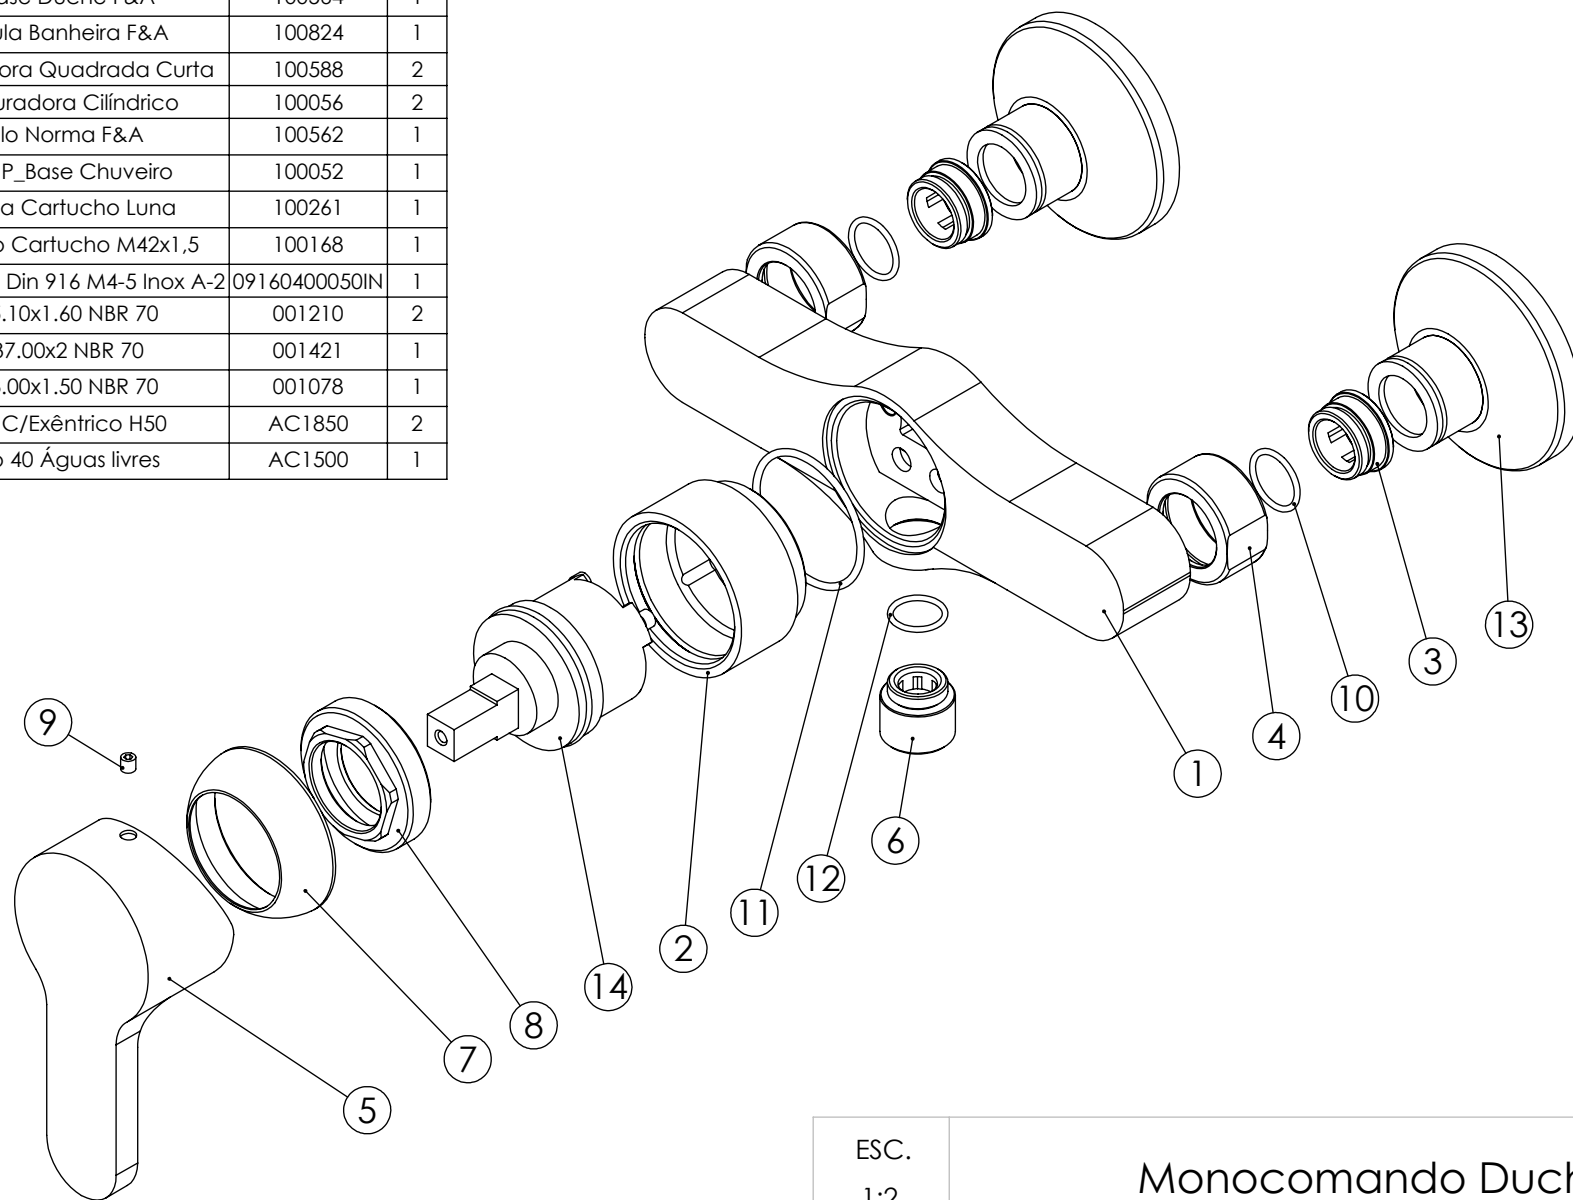

ESC. 1:2	Monocomando Duche			
25/01/2021	 ASM TAPS [®] WATER SOUL		NORM030	

ITEM NO.	DESCRIPTION	REF.	QTY.
1	Corpo Base Duche F&A	100564	1
2	Campanula Banheira F&A	100824	1
3	Sede Misturadora Quadrada Curta	100588	2
4	Porca Misturadora Cilíndrico	100056	2
5	Manípulo Norma F&A	100562	1
6	Casquilho P_Base Chuveiro	100052	1
7	Campânula Cartucho Luna	100261	1
8	Porca Aperto Cartucho M42x1,5	100168	1
9	Perno Umbrako Din 916 M4-5 Inox A-2	09160400050IN	1
10	Orings 15.10x1.60 NBR 70	001210	2
11	Orings 37.00x2 NBR 70	001421	1
12	Orings 13.00x1.50 NBR 70	001078	1
13	Kit Espelho C/Exêntrico H50	AC1850	2
14	Cartucho 40 Águas livres	AC1500	1

ESC. 1:2	Monocomando Duche		
25/01/2021	 ASM TAPS [®] WATER SOUL	NORM030	