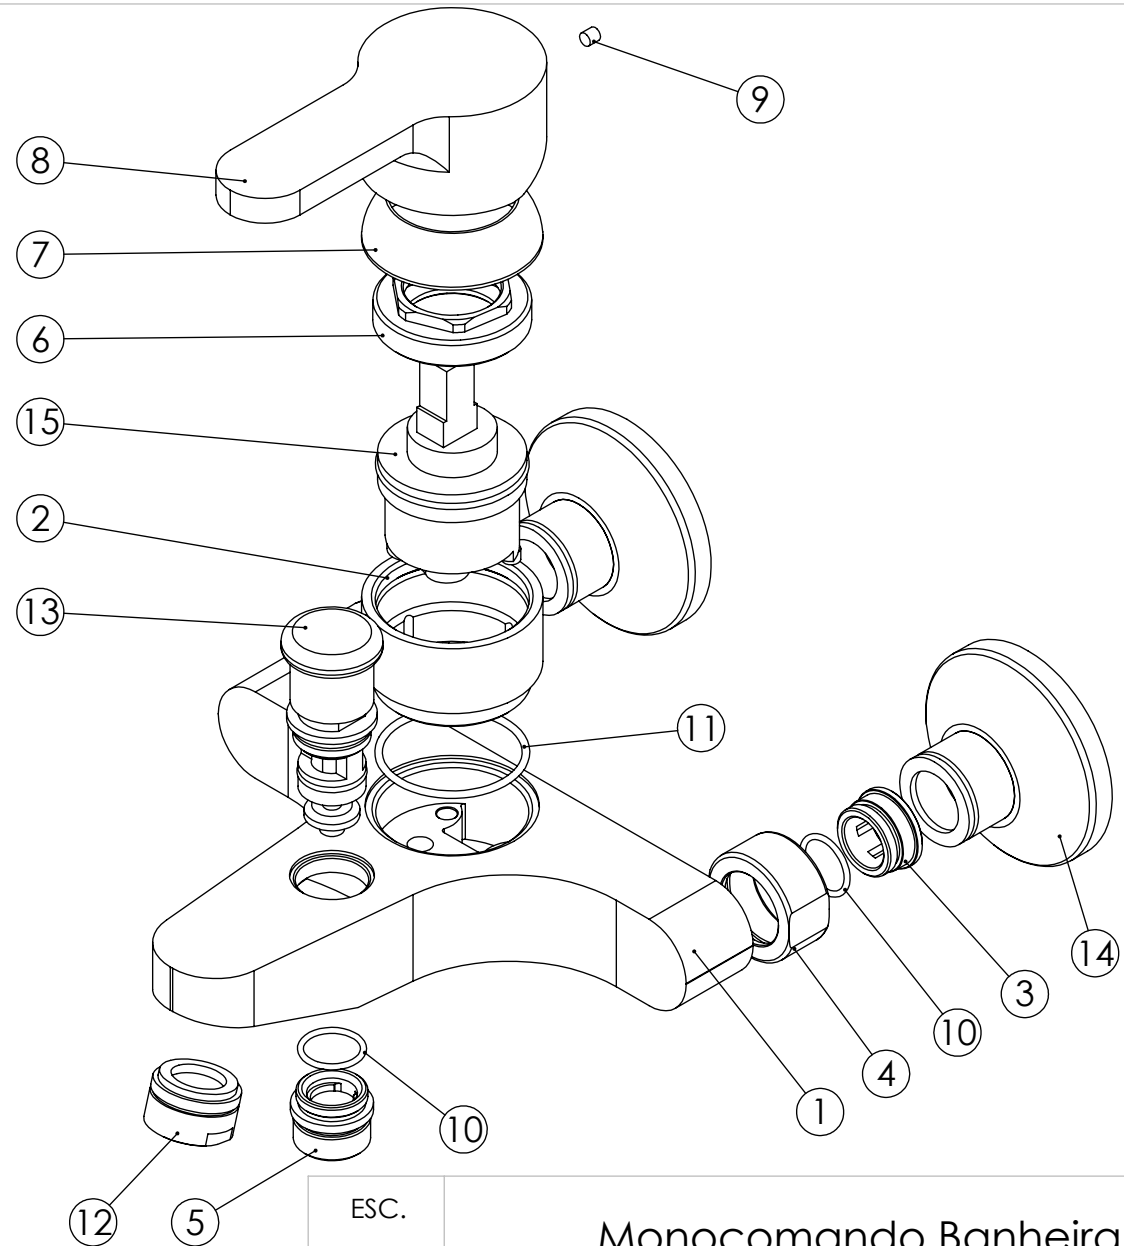

ESC. 1:2	Monocomando Banheira			
25/01/2021	 <b>ASM TAPS</b> <sup>®</sup> WATER SOUL		NORM040	

ITEM NO.	DESCRIPTION	REF.	QTY.
1	Corpo Banheira F&A	100563	1
2	Campanula Banheira F&A	100824	1
3	Sede Misturadora Quadrada Curta	100588	2
4	Porca Misturadora Cilíndrico	100056	2
5	Casquilho Distribuidor Banheira	100042	1
6	Porca Aperto Cartucho M42x1,5	100168	1
7	Campânula Cartucho Luna	100261	1
8	Manípulo Norma F&A	100562	1
9	Perno Umbrako Din 916 M4-5 Inox A-2	09160400050IN	1
10	Orings 15.10x1.60 NBR 70	001210	3
11	Orings 37.00x2 NBR 70	001421	1
12	Perlator Honeycomb M24x1 MOON010	AC1910	1
13	Distribuidor Sedal	AC1010	1
14	Kit Espelho C/Exêntrico H50	AC1850	2
15	Cartucho 40 Águas livres	AC1500	1

ESC. 1:2	Monocomando Banheira	
25/01/2021	 <b>ASM TAPS</b> <sup>®</sup> WATER SOUL	NORM040