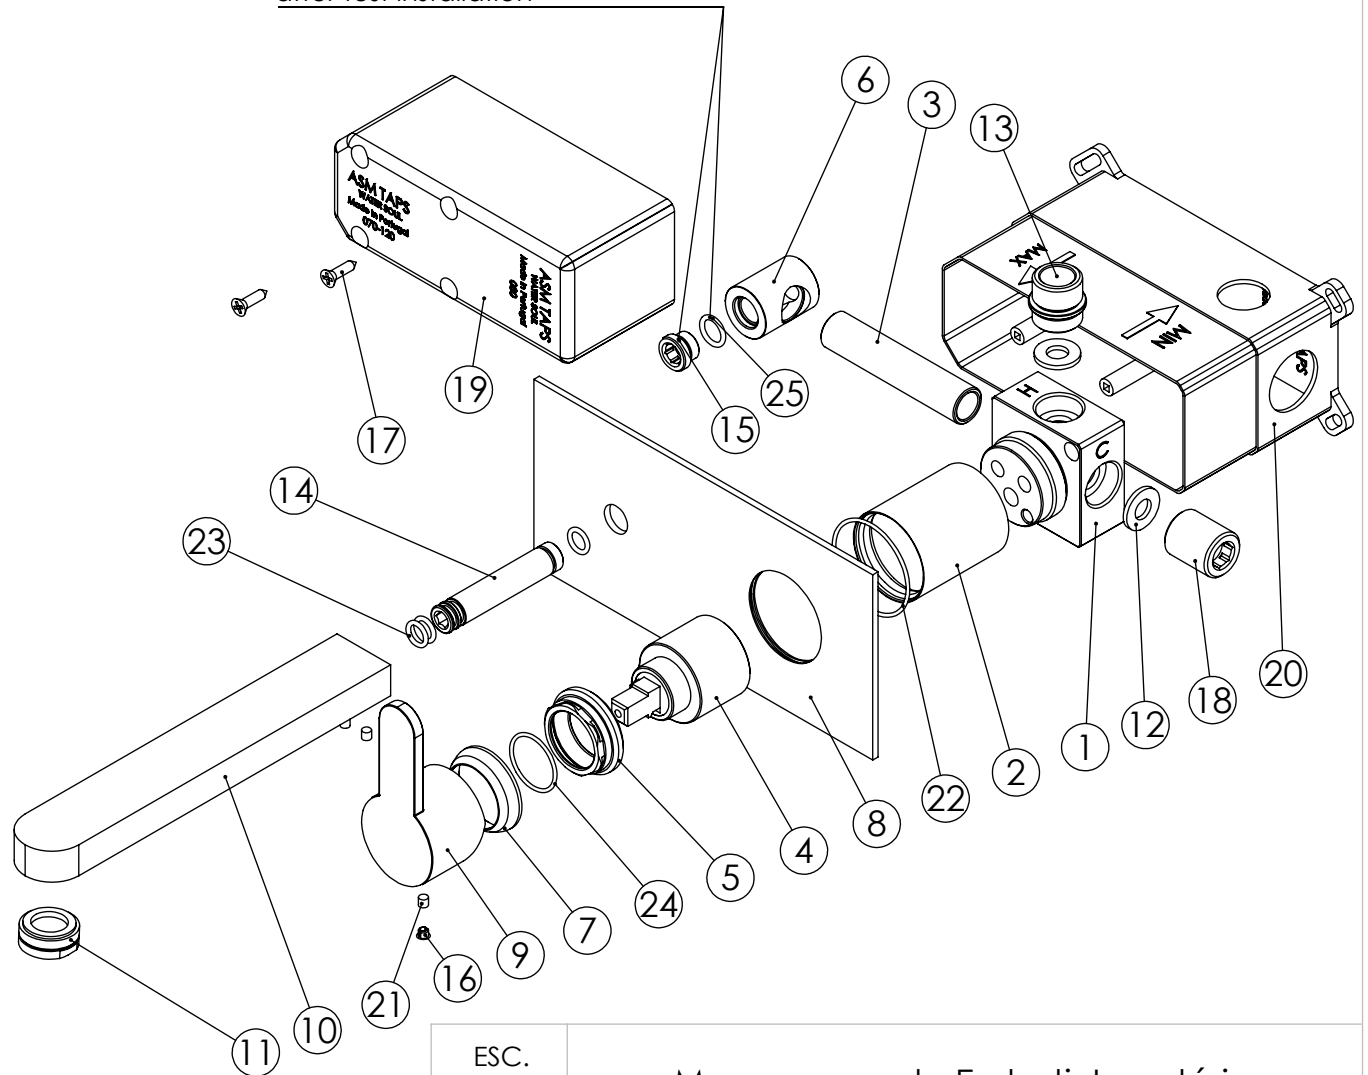

ESC. 1:5	Monocomando Embutir Lavatório			
05/11/2020	 <b>ASM TAPS</b> <sup>®</sup> WATER SOUL		NORM070	

Remove ref:101163 and 001367  
after test installation

ITEM NO.	DESCRIPTION	REF.	QTY.
1	Bloco Lavatório Parede	100113	1
2	Copo Cartuchos Embutidos	100040	1
3	Tubo Ligação Lav_Parede	100205	1
4	Cartucho 35	AC540A	1
5	Porca M37x1,5 C_Oring	100881	1
6	Casquilho Ligação Tubo-Bloco Embutido	100284	1
7	Campânula Porca M37x1,5	100880	1
8	Espelho Lavatório Parede Esquadro Furo Ø13	100631	1
9	Manipulo Bracara	100490	1
10	Bica Parede Bracara 190mm	100502	1
11	Perlador 24x1 Min. Slim	AC1320	1
12	Vedante Sem Rede G1-2	044	2
13	Casquilho G1-2 G1-2 Box	101183	1
14	Ponteira Bica Parede Urban	100288	1
15	Taco Ponteira Bica Parede	101163	1
16	Dístico em ABS de 5.5mm Cromado	LH-PLCR4	1
17	Parafuso Madeira 4x16	7505A0400160ZN	2
18	Casquilho G1-2xG1-2 Dist. 3 Vias	100299	1
19	Tampa Box 01	101089	1
20	Base Box 01	101088	1
21	Perno Umbrako Din 916 M4-5 Inox A-2	09160400050IN	3
22	Orings 40.00x1.50 NBR 70	021286	1
23	Orings 8.00x1.90 NBR 70	001349	3
24	Orings 23.00x1.50 NBR 70	001098	1
25	Orings 10.00x2.00 NBR 70	001367	1

ESC.  
1:3

Monocomando Embutir Lavatório

05/11/2020

*asm*  
A S M T A P S<sup>+</sup>  
WATER SOUL

NORM070

Service:

-  Adjustable Pliers
-  Cutter
-  24/25/30mm
-  Screw Driver
-  Level
-  2 / 6 / 8mm

Washbasin Mixer Installation Manual

2°

Conection:

3°

4°

Remove Protection:

5°

Maintenance: