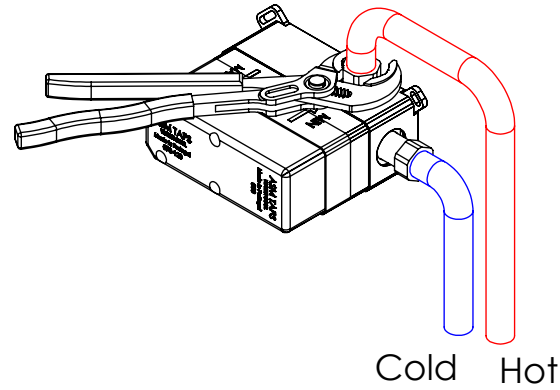

ESC. 1:5	Monocomando Embutir Lavatório			
05/11/2020	 <b>ASM TAPS</b> <sup>®</sup> WATER SOUL		NORM070	

Remove ref:101163 and 001367  
after test installation

ITEM NO.	DESCRIPTION	REF.	QTY.
1	Bloco Lavatório Parede	100113	1
2	Copo Cartuchos Embutidos	100040	1
3	Tubo Ligação Lav_Parede	100205	1
4	Cartucho 35	AC540A	1
5	Porca M37x1,5 C_Oring	100881	1
6	Casquilho Ligação Tubo-Bloco Embutido	100284	1
7	Campânula Porca M37x1,5	100880	1
8	Espelho Lavatório Parede Esquadro Furo Ø13	100631	1
9	Manipulo Bracara	100490	1
10	Bica Parede Bracara 190mm	100502	1
11	Perlador 24x1 Min. Slim	AC1320	1
12	Vedante Sem Rede G1-2	044	2
13	Casquilho G1-2 G1-2 Box	101183	1
14	Ponteira Bica Parede Urban	100288	1
15	Taco Ponteira Bica Parede	101163	1
16	Dístico em ABS de 5.5mm Cromado	LH-PLCR4	1
17	Parafuso Madeira 4x16	7505A0400160ZN	2
18	Casquilho G1-2xG1-2 Dist. 3 Vias	100299	1
19	Tampa Box 01	101089	1
20	Base Box 01	101088	1
21	Perno Umbrako Din 916 M4-5 Inox A-2	09160400050IN	3
22	Orings 40.00x1.50 NBR 70	021286	1
23	Orings 8.00x1.90 NBR 70	001349	3
24	Orings 23.00x1.50 NBR 70	001098	1
25	Orings 10.00x2.00 NBR 70	001367	1

ESC.  
1:3

Monocomando Embutir Lavatório

05/11/2020

*asm*  
A S M T A P S<sup>+</sup>  
WATER SOUL

NORM070

Service:

-  Adjustable Pliers
-  Cutter
-  24/25/30mm
-  Screw Driver
-  Level
-  2 / 6 / 8mm

Washbasin Mixer Installation Manual

2°

Conection:

3°

4°

Remove Protection:

5°

Maintenance: