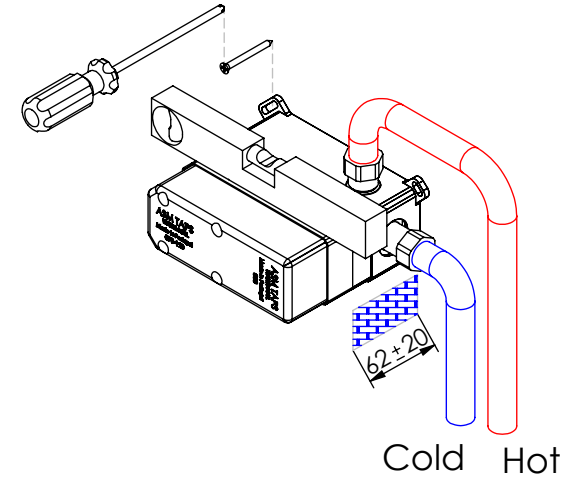

ESC. 1:5	Monocomando Embutir Lavatório			
05/11/2020	 <b>ASM TAPS</b> <sup>®</sup> WATER SOUL		NORM070	

Remove ref:101163 and 001367  
after test installation

ITEM NO.	DESCRIPTION	REF.	QTY.
1	Bloco Lavatório Parede	100113	1
2	Copo Cartuchos Embutidos	100040	1
3	Tubo Ligação Lav_Parede	100205	1
4	Cartucho 35	AC540A	1
5	Porca M37x1,5 C_Oring	100881	1
6	Casquilho Ligação Tubo-Bloco Embutido	100284	1
7	Campânula Porca M37x1,5	100880	1
8	Espelho Lavatório Parede Esquadro Furo Ø13	100631	1
9	Manipulo Bracara	100490	1
10	Bica Parede Bracara 190mm	100502	1
11	Perlador 24x1 Min. Slim	AC1320	1
12	Vedante Sem Rede G1-2	044	2
13	Casquilho G1-2 G1-2 Box	101183	1
14	Ponteira Bica Parede Urban	100288	1
15	Taco Ponteira Bica Parede	101163	1
16	Dístico em ABS de 5.5mm Cromado	LH-PLCR4	1
17	Parafuso Madeira 4x16	7505A0400160ZN	2
18	Casquilho G1-2xG1-2 Dist. 3 Vias	100299	1
19	Tampa Box 01	101089	1
20	Base Box 01	101088	1
21	Perno Umbrako Din 916 M4-5 Inox A-2	09160400050IN	3
22	Orings 40.00x1.50 NBR 70	021286	1
23	Orings 8.00x1.90 NBR 70	001349	3
24	Orings 23.00x1.50 NBR 70	001098	1
25	Orings 10.00x2.00 NBR 70	001367	1

ESC.  
1:3

Monocomando Embutir Lavatório

05/11/2020

*asm*  
A S M T A P S<sup>+</sup>  
WATER SOUL

NORM070

Service:

-  Adjustable Pliers
-  Cutter
-  24/25/30mm
-  Screw Driver
-  Level
-  2 / 6 / 8mm

Washbasin Mixer Installation Manual

2°

Conection:

3°

4°

Remove Protection:

5°

Maintenance: