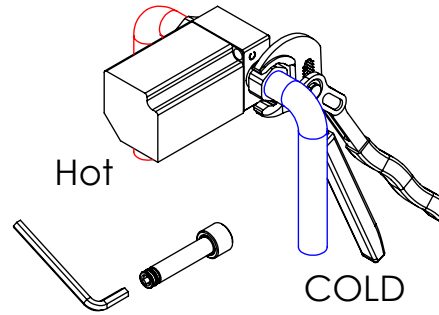

ESC. 1:2	Monocomando Embutir Lavatório			
05/11/2020	 <b>ASM TAPS</b> <sup>+</sup> WATER SOUL		NORM070A	

ITEM NO.	DESCRIPTION	REF.	QTY.
1	Bloco 1 Via	100025	1
2	Copo Cartuchos Embutidos	100040	1
3	Porca M37x1,5 C_Oring	100881	1
4	Campânula Porca M37x1,5	100880	1
5	Espelho Parede P_SLIM090C1	100717	1
6	Manípulo Bracara	100490	1
7	Pater Bica Parede Slim Furo 13mm	100712	1
8	Casquilho Ponteira Bica Parede	100200	1
9	Bica Parede Bracara 190mm	100502	1
10	Ponteira Bica Parede Urban	100288	1
11	Box 1 Via 75x50x50	100611	1
12	Perno Umbrako Din 916 M4-5 Inox A-2	09160400050IN	3
13	Dístico em ABS de 5.5mm Cromado	LH-PLCR4	1
14	Orings 8.00x1.90 NBR 70	001349	3
15	Orings 23.00x1.50 NBR 70	001098	1
16	Orings 40.00x1.50 NBR 70	021286	1
17	Perlator 24x1 Min. Slim	AC1320	1
18	Cartucho 35	AC540A	1

ESC. 1:3	Monocomando Embutir Lavatório			
05/11/2020			NORM070A	

Service:

-  Adjustable Pliers
-  Screw Driver
-  24/25
-  Level
-  2 / 6 / 8mm

Washbasin Mixer Installation Manual

2°

Conection:

3°

Fixed:

4°

Remove Protection:

5°

Maintenance: