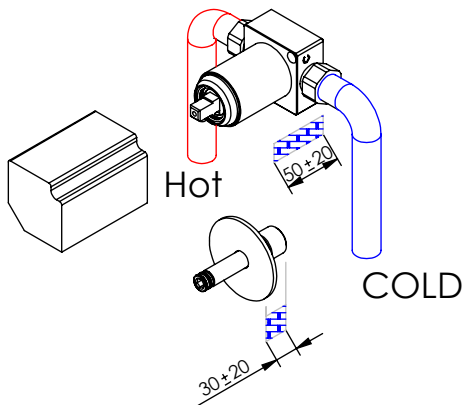

4°

Remove Protection: