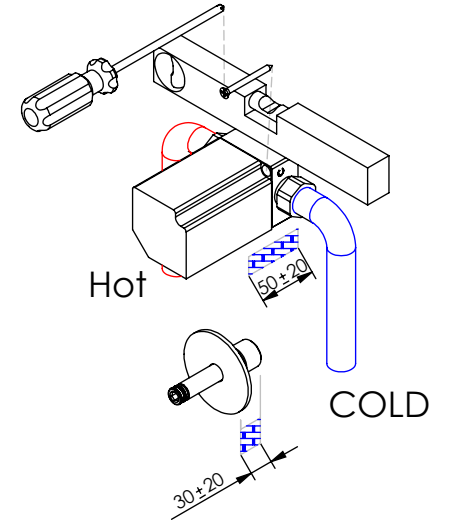

ESC. 1:2	Monocomando Embutir Lavatório			
05/11/2020	 <b>ASM TAPS</b> <sup>+</sup> WATER SOUL		NORM070A	

ITEM NO.	DESCRIPTION	REF.	QTY.
1	Bloco 1 Via	100025	1
2	Copo Cartuchos Embutidos	100040	1
3	Porca M37x1,5 C_Oring	100881	1
4	Campânula Porca M37x1,5	100880	1
5	Espelho Parede P_SLIM090C1	100717	1
6	Manípulo Bracara	100490	1
7	Pater Bica Parede Slim Furo 13mm	100712	1
8	Casquilho Ponteira Bica Parede	100200	1
9	Bica Parede Bracara 190mm	100502	1
10	Ponteira Bica Parede Urban	100288	1
11	Box 1 Via 75x50x50	100611	1
12	Perno Umbrako Din 916 M4-5 Inox A-2	09160400050IN	3
13	Dístico em ABS de 5.5mm Cromado	LH-PLCR4	1
14	Orings 8.00x1.90 NBR 70	001349	3
15	Orings 23.00x1.50 NBR 70	001098	1
16	Orings 40.00x1.50 NBR 70	021286	1
17	Perlator 24x1 Min. Slim	AC1320	1
18	Cartucho 35	AC540A	1

ESC. 1:3	Monocomando Embutir Lavatório			
05/11/2020			NORM070A	

Service:

-  Adjustable Pliers
-  Screw Driver
-  24/25
-  Level
-  2 / 6 / 8mm

Washbasin Mixer Installation Manual

2°

Conection:

3°

Fixed: