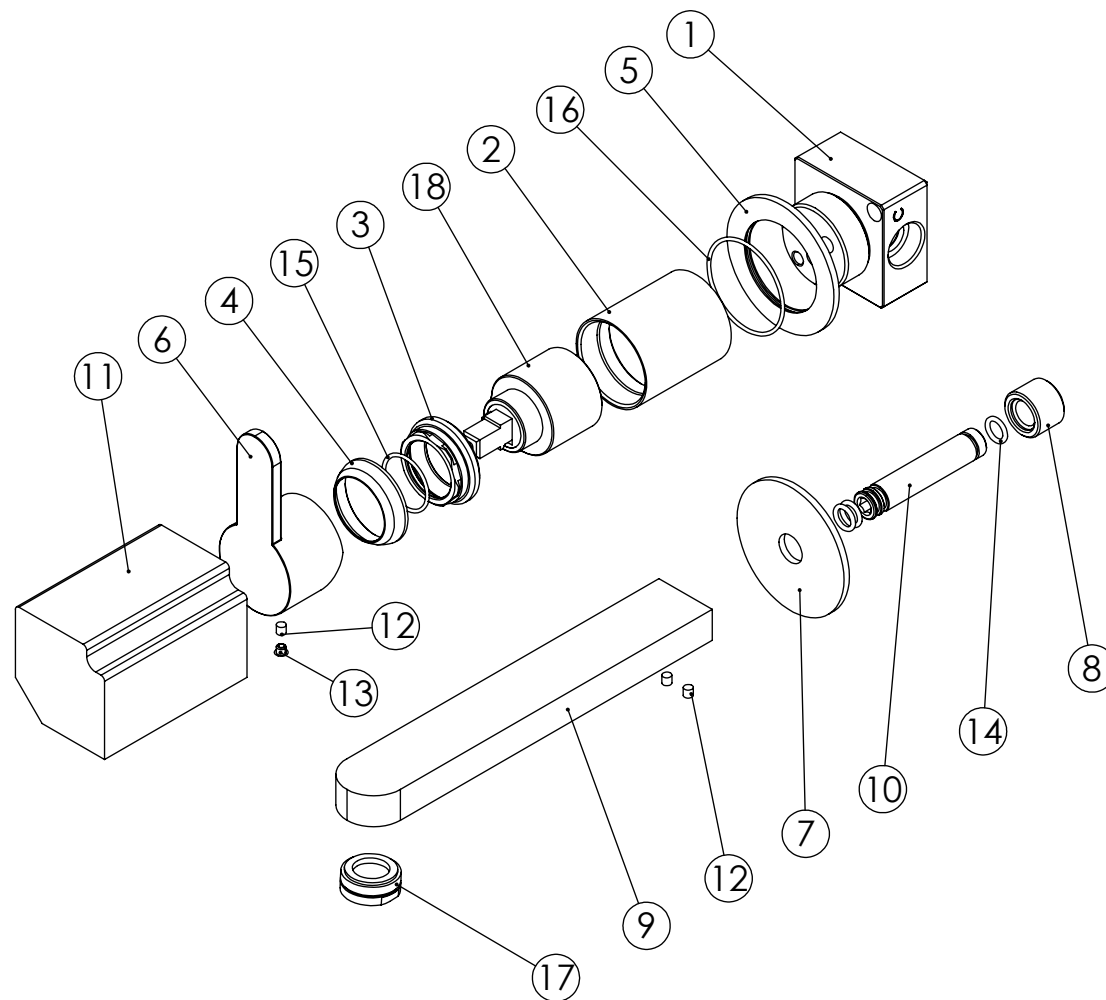

ESC. 1:2	Monocomando Embutir Lavatório			
05/11/2020	 <b>ASM TAPS</b> <sup>+</sup> WATER SOUL		NORM070A	

ITEM NO.	DESCRIPTION	REF.	QTY.
1	Bloco 1 Via	100025	1
2	Copo Cartuchos Embutidos	100040	1
3	Porca M37x1,5 C_Oring	100881	1
4	Campânula Porca M37x1,5	100880	1
5	Espelho Parede P_SLIM090C1	100717	1
6	Manípulo Bracara	100490	1
7	Pater Bica Parede Slim Furo 13mm	100712	1
8	Casquilho Ponteira Bica Parede	100200	1
9	Bica Parede Bracara 190mm	100502	1
10	Ponteira Bica Parede Urban	100288	1
11	Box 1 Via 75x50x50	100611	1
12	Perno Umbrako Din 916 M4-5 Inox A-2	09160400050IN	3
13	Dístico em ABS de 5.5mm Cromado	LH-PLCR4	1
14	Orings 8.00x1.90 NBR 70	001349	3
15	Orings 23.00x1.50 NBR 70	001098	1
16	Orings 40.00x1.50 NBR 70	021286	1
17	Perlator 24x1 Min. Slim	AC1320	1
18	Cartucho 35	AC540A	1

ESC. 1:3	Monocomando Embutir Lavatório			
05/11/2020			NORM070A	

Service:

-  Adjustable Pliers
-  Screw Driver
-  24/25
-  Level
-  2 / 6 / 8mm

Washbasin Mixer Installation Manual

2°

Conection:

3°

Fixed: