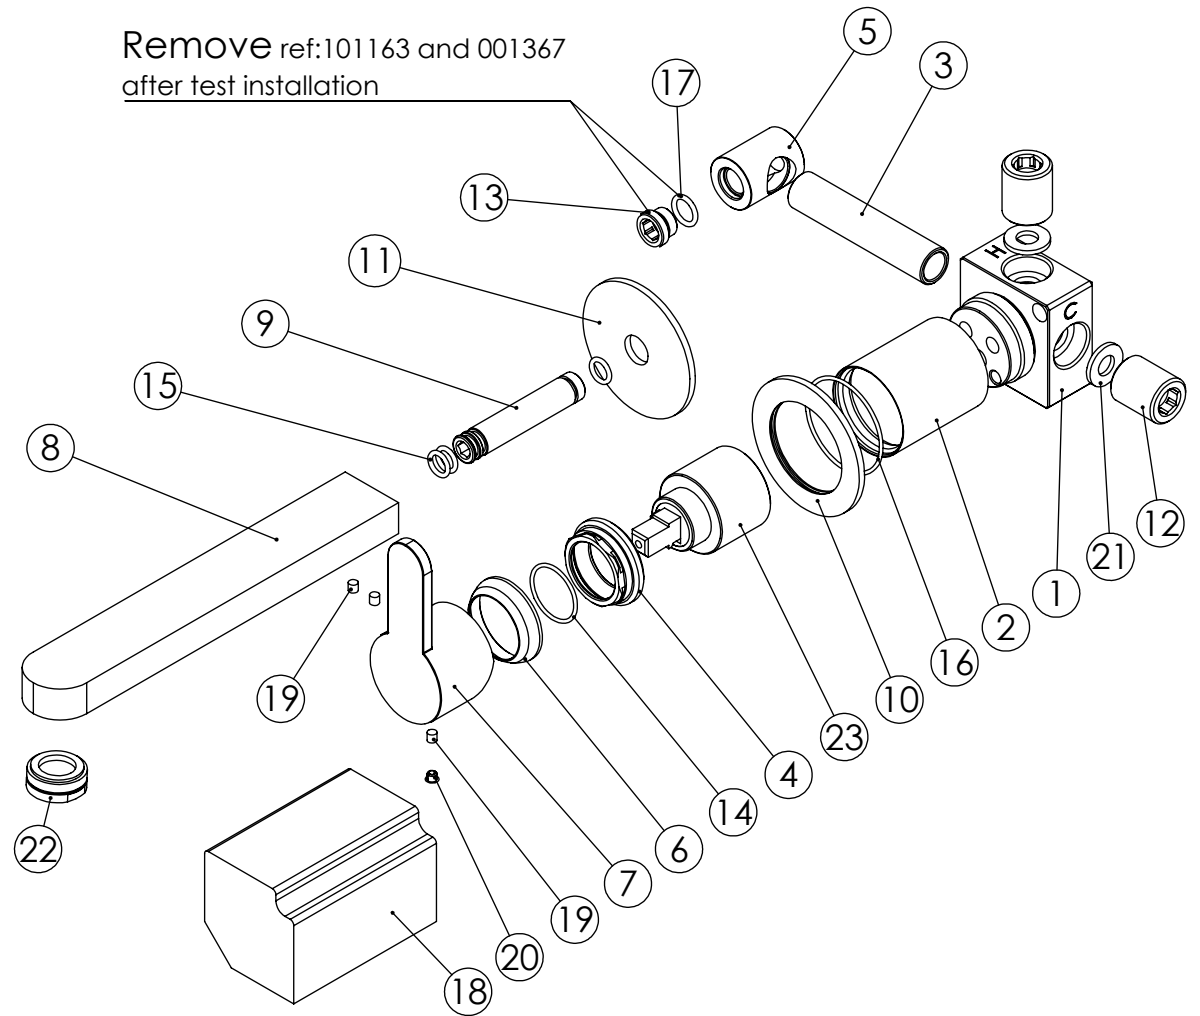

ESC. 1:5	Monocomando Embutir Lavatório				
05/11/2020	 <b>ASM TAPS</b> <sup>®</sup> WATER SOUL		NORM070C		

Remove ref:101163 and 001367  
after test installation

ITEM NO.	DESCRIPTION	REF.	QTY.
1	Bloco Lavatório Parede	100113	1
2	Copo Cartuchos Embutidos	100040	1
3	Tubo Ligação Lav_Parede	100205	1
4	Porca M37x1,5 C_Oring	100881	1
5	Casquilho Ligação Tubo-Bloco Embutido	100284	1
6	Campânula Porca M37x1,5	100880	1
7	Manípulo Bracara	100490	1
8	Bica Parede Bracara 190mm	100502	1
9	Ponteira Bica Parede Urban	100288	1
10	Espelho Parede P_SLIM090C1	100717	1
11	Pater Bica Parede Slim Furo 13mm	100712	1
12	Casquilho G1-2xG1-2 Dist. 3 Vias	100299	2
13	Taco Ponteira Bica Parede	101163	1
14	Orings 23.00x1.50 NBR 70	001098	1
15	Orings 8.00x1.90 NBR 70	001349	3
16	Orings 40.00x1.50 NBR 70	021286	1
17	Orings 10.00x2.00 NBR 70	001367	1
18	Box 1 Via 75x50x50	100611	1
19	Perno Umbrako Din 916 M4-5 Inox A-2	09160400050IN	3
20	Dístico em ABS de 5.5mm Cromado	LH-PLCR4	1
21	Vedante Sem Rede G1-2	044	2
22	Perlator 24x1 Min. Slim	AC1320	1
23	Cartucho 35	AC540A	1

ESC.  
1:3

Monocomando Embutir Lavatório

05/11/2020

*asm*  
A S M T A P S<sup>®</sup>  
WATER SOUL

NORM070C

Service:

- Adjustable Pliers
- Screw Driver
- 24 / 25mm
- Level
- 2 / 6 / 8mm