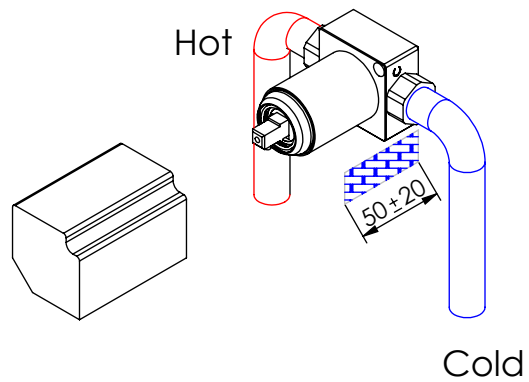

4°

Remove Protection: