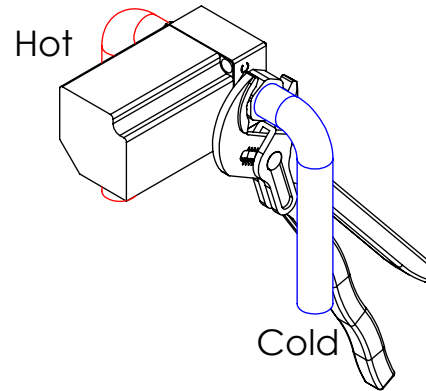

ESC. 1:2	Monocomando Embutir Duche 1 Via				
05/11/2020	 ASM TAPS ⁺ WATER SOUL		NORM090		

ITEM NO.	DESCRIPTION	REF.	QTY.
1	Bloco 1 Via	100025	1
2	Orings 40.00x1.50 NBR 70	021286	1
3	Copo Cartuchos Embutidos	100040	1
4	Cartucho 35	AC540A	1
5	Porca M37x1,5 C_Oring	100881	1
6	Orings 23.00x1.50 NBR 70	001098	1
7	Campânula Porca M37x1,5	100880	1
8	Espelho Parede P_SLIM090C1	100717	1
9	Manípulo Bracara	100490	1
10	Perno Umbrako Din 916 M4-5 Inox A-2	09160400050IN	1
11	Dístico em ABS de 5.5mm Cromado	LH-PLCR4	1
12	Box 1 Via 75x50x50	100611	1

ESC. 1:2	Monocomando Embutir Duche 1 Via		
05/11/2020			NORM090

Service:

-  Adjustable Pliers
-  Screw Driver
-  level
-  2mm

Washbasin Mixer Installation Manual

2°

Conection:

3°

Fixed: