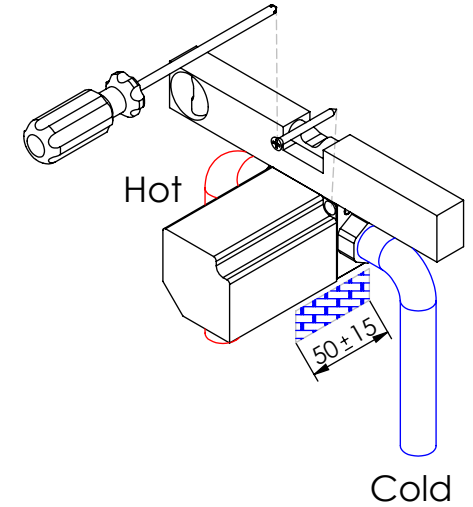

ESC. 1:2	Monocomando Embutir Duche 1 Via				
05/11/2020	 ASM TAPS ⁺ WATER SOUL		NORM090		

ITEM NO.	DESCRIPTION	REF.	QTY.
1	Bloco 1 Via	100025	1
2	Orings 40.00x1.50 NBR 70	021286	1
3	Copo Cartuchos Embutidos	100040	1
4	Cartucho 35	AC540A	1
5	Porca M37x1,5 C_Oring	100881	1
6	Orings 23.00x1.50 NBR 70	001098	1
7	Campânula Porca M37x1,5	100880	1
8	Espelho Parede P_SLIM090C1	100717	1
9	Manípulo Bracara	100490	1
10	Perno Umbrako Din 916 M4-5 Inox A-2	09160400050IN	1
11	Dístico em ABS de 5.5mm Cromado	LH-PLCR4	1
12	Box 1 Via 75x50x50	100611	1

ESC. 1:2	Monocomando Embutir Duche 1 Via		
05/11/2020			NORM090

Service:

-  Adjustable Pliers
-  Screw Driver
-  level
-  2mm

Washbasin Mixer Installation Manual

2°

Conection:

3°

Fixed: