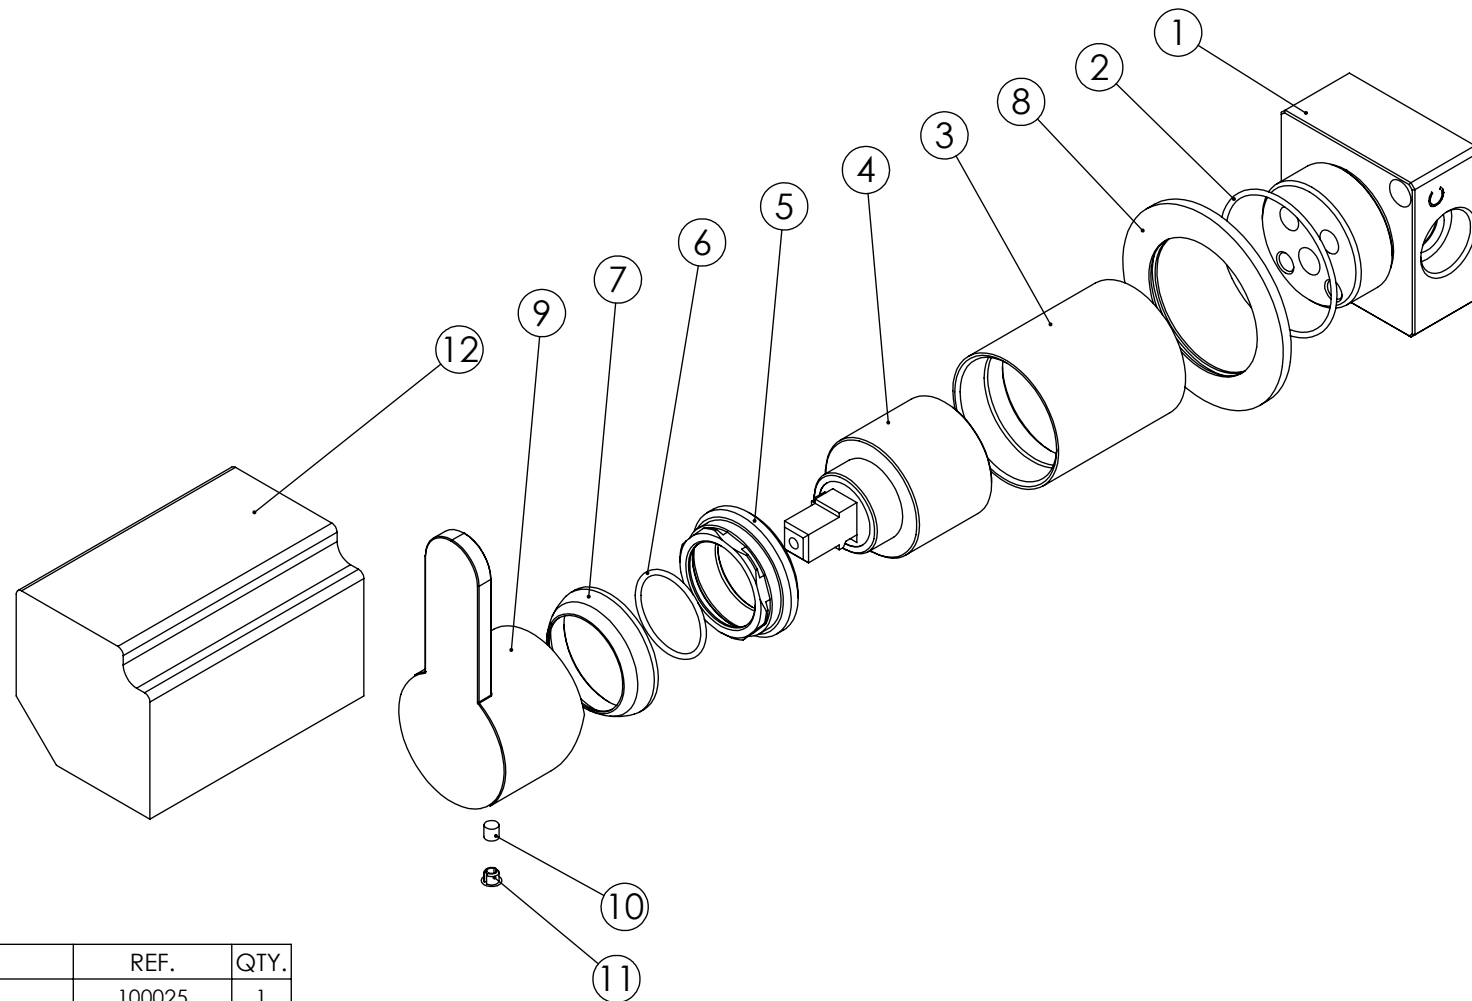

ESC. 1:2	Monocomando Embutir Duche 1 Via				
05/11/2020	 ASM TAPS ⁺ WATER SOUL		NORM090		

ITEM NO.	DESCRIPTION	REF.	QTY.
1	Bloco 1 Via	100025	1
2	Orings 40.00x1.50 NBR 70	021286	1
3	Copo Cartuchos Embutidos	100040	1
4	Cartucho 35	AC540A	1
5	Porca M37x1,5 C_Oring	100881	1
6	Orings 23.00x1.50 NBR 70	001098	1
7	Campânula Porca M37x1,5	100880	1
8	Espelho Parede P_SLIM090C1	100717	1
9	Manípulo Bracara	100490	1
10	Perno Umbrako Din 916 M4-5 Inox A-2	09160400050IN	1
11	Dístico em ABS de 5.5mm Cromado	LH-PLCR4	1
12	Box 1 Via 75x50x50	100611	1

ESC. 1:2	Monocomando Embutir Duche 1 Via		
05/11/2020			NORM090

Service:

-  Adjustable Pliers
-  Screw Driver
-  level
-  2mm

Washbasin Mixer Installation Manual

2°

Conection:

3°

Fixed: