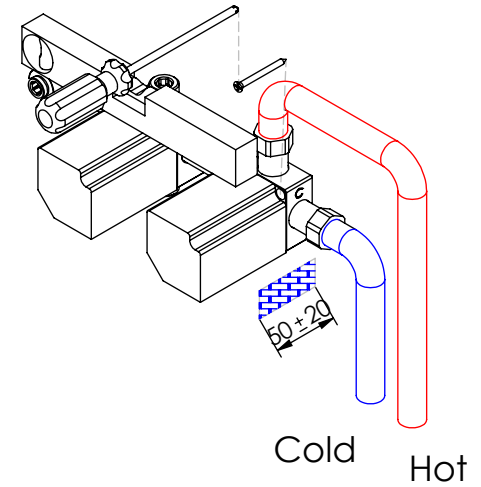

ESC. 1:5	Monocomando Embutir 2/3 Vias Com Chuveiro Mão		
05/11/2020	 ASM TAPS ¹ WATER SOUL		NORM090C1

Remove ref:101163 and 001367
after test installation

ITEM NO.	DESCRIPTION	REF.	QTY.
1	Bloco Lavatório Parede	100113	1
2	Bloco Distribuidor 3 Vias C_Tomada Integrada	100614	1
3	Espelho Parede P_SLIM090C1	100717	2
4	Copo Cartuchos Embutidos	100040	2
5	Ponteira Bica Parede	100038	1
6	Tubo Ligação Cartucho Distribuidor 090C	100547	1
7	Casquilho G1-2xG1-2 Dist. 3 Vias	100299	4
8	Porca M37x1,5 C_Oring	100881	2
9	Campânula Porca M37x1,5	100880	2
10	Casquilho Ligação Tubo-Bloco Embutido	100284	1
11	Aumento Porca Cartucho Distribuidor	100891	1
12	Tubo Ligação Distribuidor Tomada Água 090C	100548	1
13	Manipulo Bracara	100490	1
14	Rabo Manipulo Cilíndrico Embutidos	100167	1
15	Manipulo Cilíndrico P_Distribuidor	100162	1
16	Tomada Água Cilíndrica	100117	1
17	Casquilho P_Base Chuveiro	100052	1
18	Pater Bica Cilíndrica Parede	100150	1
19	Box 1 Via 75x50x50	100611	2
20	Taco Ponteira Bica Parede	101163	1
21	Orings 32.00x2.00 NBR 70	001411	1
22	Orings 40.00x1.50 NBR 70	021286	2
23	Orings 23.00x1.50 NBR 70	001098	2
24	Orings 10.00x2.00 NBR 70	001367	4
25	Orings 13.00x1.50 NBR 70	001078	1
26	Vedante Sem Rede G1-2	044	4
27	Extensível Ligação Chuveiro 1.70 MT Cromo	AC800A	1
28	Chuveiro Mão 3 Posições Moon	AC1450	1
29	Cartucho 35	AC540A	1
30	Distribuidor Ø35 4 Vias	AC560	1
31	Válvula Anti retorno Ø15	AC1092	2
32	Distico em ABS de 5.5mm Cromado	LH-PLCR4	2
33	Perno Umbrako Din 916 M4-5 Inox A-2	09160400050IN	2
34	Perno Umbrako Din 914 M5-8 Inox A-2	09140500080IN	1

ESC. 1:4	Monocomando Embutir 2/3 Vias Com Chuveiro Mão		
05/11/2020			NORM090C1

Service:

- Adjustable Pliers
- Screw Driver
- level
- 2 / 2.5 / 6 / 8 mm

Washbasin Mixer Installation Manual

2°

Conection:

3°

Fixed: