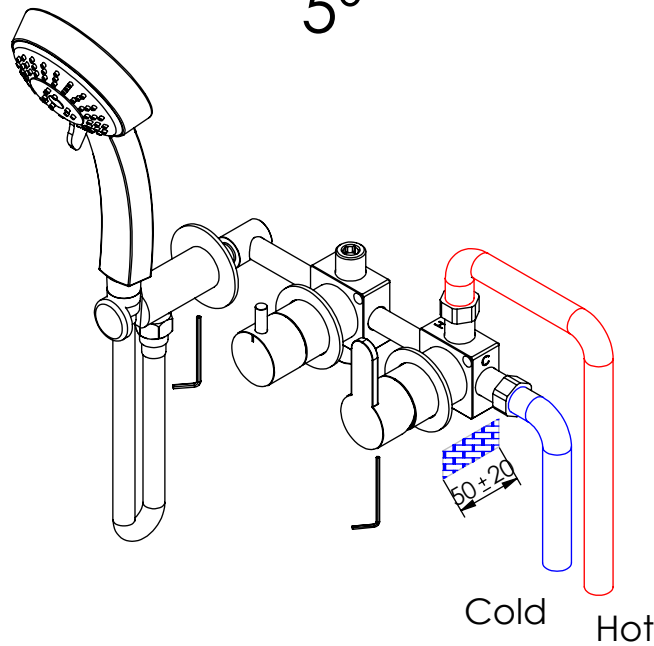

Service:

- Adjustable Pliers
- Screw Driver
- level
- 2 / 2.5 / 6 / 8 mm

Washbasin Mixer Installation Manual

2°

Conection:

3°

Fixed:

4°

Remove Protection:

5°

Maintenance: