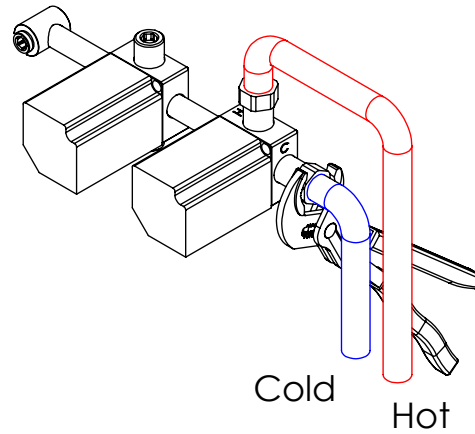

ESC. 1:5	Monocomando Embutir 2/3 Vias Com Chuveiro Mão		
05/11/2020	 ASM TAPS ¹ WATER SOUL		NORM090C1

Remove ref:101163 and 001367
after test installation

ITEM NO.	DESCRIPTION	REF.	QTY.
1	Bloco Lavatório Parede	100113	1
2	Bloco Distribuidor 3 Vias C_Tomada Integrada	100614	1
3	Espelho Parede P_SLIM090C1	100717	2
4	Copo Cartuchos Embutidos	100040	2
5	Ponteira Bica Parede	100038	1
6	Tubo Ligação Cartucho Distribuidor 090C	100547	1
7	Casquilho G1-2xG1-2 Dist. 3 Vias	100299	4
8	Porca M37x1,5 C_Oring	100881	2
9	Campânula Porca M37x1,5	100880	2
10	Casquilho Ligação Tubo-Bloco Embutido	100284	1
11	Aumento Porca Cartucho Distribuidor	100891	1
12	Tubo Ligação Distribuidor Tomada Água 090C	100548	1
13	Manipulo Bracara	100490	1
14	Rabo Manipulo Cilíndrico Embutidos	100167	1
15	Manipulo Cilíndrico P_Distribuidor	100162	1
16	Tomada Água Cilíndrica	100117	1
17	Casquilho P_Base Chuveiro	100052	1
18	Pater Bica Cilíndrica Parede	100150	1
19	Box 1 Via 75x50x50	100611	2
20	Taco Ponteira Bica Parede	101163	1
21	Orings 32.00x2.00 NBR 70	001411	1
22	Orings 40.00x1.50 NBR 70	021286	2
23	Orings 23.00x1.50 NBR 70	001098	2
24	Orings 10.00x2.00 NBR 70	001367	4
25	Orings 13.00x1.50 NBR 70	001078	1
26	Vedante Sem Rede G1-2	044	4
27	Extensível Ligação Chuveiro 1.70 MT Cromo	AC800A	1
28	Chuveiro Mão 3 Posições Moon	AC1450	1
29	Cartucho 35	AC540A	1
30	Distribuidor Ø35 4 Vias	AC560	1
31	Válvula Anti retorno Ø15	AC1092	2
32	Distico em ABS de 5.5mm Cromado	LH-PLCR4	2
33	Perno Umbrako Din 916 M4-5 Inox A-2	09160400050IN	2
34	Perno Umbrako Din 914 M5-8 Inox A-2	09140500080IN	1

ESC. 1:4	Monocomando Embutir 2/3 Vias Com Chuveiro Mão		
05/11/2020			NORM090C1

Service:

- Adjustable Pliers
- Screw Driver
- level
- 2 / 2.5 / 6 / 8 mm

Washbasin Mixer Installation Manual

2°

Conection:

3°

Fixed: