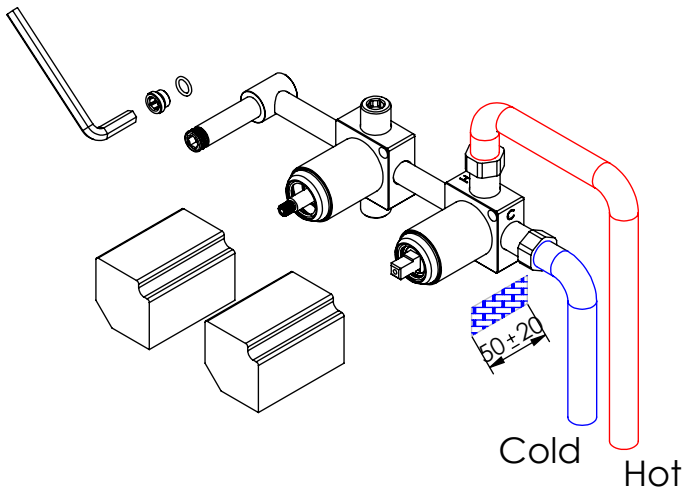

ESC. 1:5	Monocomando Embutir 2/3 Vias Com Chuveiro Mão		
05/11/2020	 ASM TAPS ¹ WATER SOUL		NORM090C1

Remove ref:101163 and 001367
after test installation

ITEM NO.	DESCRIPTION	REF.	QTY.
1	Bloco Lavatório Parede	100113	1
2	Bloco Distribuidor 3 Vias C_Tomada Integrada	100614	1
3	Espelho Parede P_SLIM090C1	100717	2
4	Copo Cartuchos Embutidos	100040	2
5	Ponteira Bica Parede	100038	1
6	Tubo Ligação Cartucho Distribuidor 090C	100547	1
7	Casquilho G1-2xG1-2 Dist. 3 Vias	100299	4
8	Porca M37x1,5 C_Oring	100881	2
9	Campânula Porca M37x1,5	100880	2
10	Casquilho Ligação Tubo-Bloco Embutido	100284	1
11	Aumento Porca Cartucho Distribuidor	100891	1
12	Tubo Ligação Distribuidor Tomada Água 090C	100548	1
13	Manipulo Bracara	100490	1
14	Rabo Manipulo Cilíndrico Embutidos	100167	1
15	Manipulo Cilíndrico P_Distribuidor	100162	1
16	Tomada Água Cilíndrica	100117	1
17	Casquilho P_Base Chuveiro	100052	1
18	Pater Bica Cilíndrica Parede	100150	1
19	Box 1 Via 75x50x50	100611	2
20	Taco Ponteira Bica Parede	101163	1
21	Orings 32.00x2.00 NBR 70	001411	1
22	Orings 40.00x1.50 NBR 70	021286	2
23	Orings 23.00x1.50 NBR 70	001098	2
24	Orings 10.00x2.00 NBR 70	001367	4
25	Orings 13.00x1.50 NBR 70	001078	1
26	Vedante Sem Rede G1-2	044	4
27	Extensível Ligação Chuveiro 1.70 MT Cromo	AC800A	1
28	Chuveiro Mão 3 Posições Moon	AC1450	1
29	Cartucho 35	AC540A	1
30	Distribuidor Ø35 4 Vias	AC560	1
31	Válvula Anti retorno Ø15	AC1092	2
32	Distico em ABS de 5.5mm Cromado	LH-PLCR4	2
33	Perno Umbrako Din 916 M4-5 Inox A-2	09160400050IN	2
34	Perno Umbrako Din 914 M5-8 Inox A-2	09140500080IN	1

ESC. 1:4	Monocomando Embutir 2/3 Vias Com Chuveiro Mão		
05/11/2020			NORM090C1

Service:

- Adjustable Pliers
- Screw Driver
- level
- 2 / 2.5 / 6 / 8 mm

Washbasin Mixer Installation Manual

2°

Conection:

3°

Fixed:

4°

Remove Protection:

5°

Maintenance: