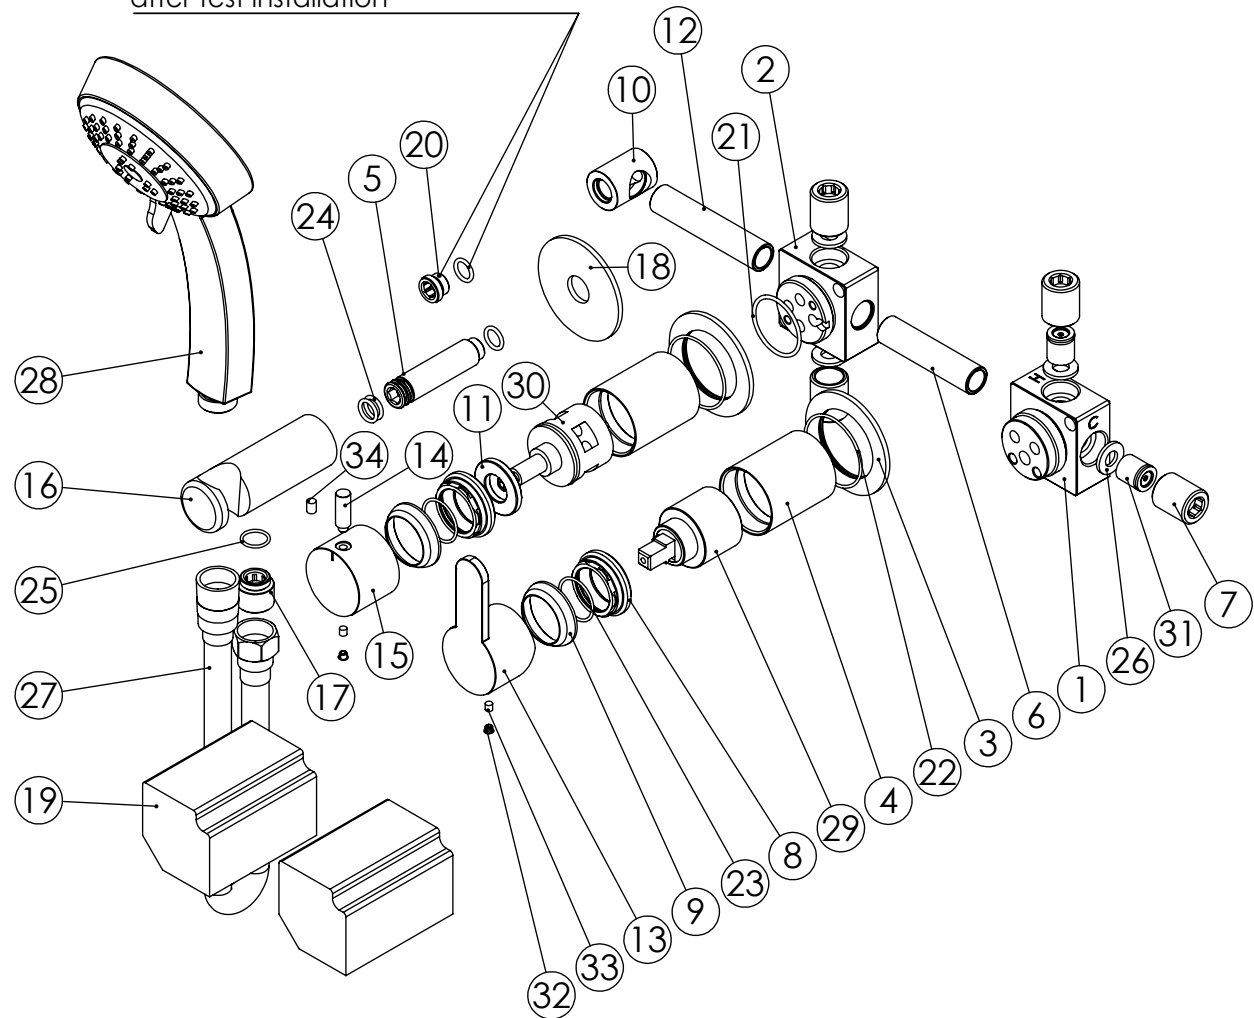

ESC. 1:5	Monocomando Embutir 2/3 Vias Com Chuveiro Mão		
05/11/2020	 ASM TAPS ¹ WATER SOUL		NORM090C1

Remove ref:101163 and 001367
after test installation

ITEM NO.	DESCRIPTION	REF.	QTY.
1	Bloco Lavatório Parede	100113	1
2	Bloco Distribuidor 3 Vias C_Tomada Integrada	100614	1
3	Espelho Parede P_SLIM090C1	100717	2
4	Copo Cartuchos Embutidos	100040	2
5	Ponteira Bica Parede	100038	1
6	Tubo Ligação Cartucho Distribuidor 090C	100547	1
7	Casquilho G1-2xG1-2 Dist. 3 Vias	100299	4
8	Porca M37x1,5 C_Oring	100881	2
9	Campânula Porca M37x1,5	100880	2
10	Casquilho Ligação Tubo-Bloco Embutido	100284	1
11	Aumento Porca Cartucho Distribuidor	100891	1
12	Tubo Ligação Distribuidor Tomada Água 090C	100548	1
13	Manipulo Bracara	100490	1
14	Rabo Manipulo Cilíndrico Embutidos	100167	1
15	Manipulo Cilíndrico P_Distribuidor	100162	1
16	Tomada Água Cilíndrica	100117	1
17	Casquilho P_Base Chuveiro	100052	1
18	Pater Bica Cilíndrica Parede	100150	1
19	Box 1 Via 75x50x50	100611	2
20	Taco Ponteira Bica Parede	101163	1
21	Orings 32.00x2.00 NBR 70	001411	1
22	Orings 40.00x1.50 NBR 70	021286	2
23	Orings 23.00x1.50 NBR 70	001098	2
24	Orings 10.00x2.00 NBR 70	001367	4
25	Orings 13.00x1.50 NBR 70	001078	1
26	Vedante Sem Rede G1-2	044	4
27	Extensível Ligação Chuveiro 1.70 MT Cromo	AC800A	1
28	Chuveiro Mão 3 Posições Moon	AC1450	1
29	Cartucho 35	AC540A	1
30	Distribuidor Ø35 4 Vias	AC560	1
31	Válvula Anti retorno Ø15	AC1092	2
32	Distico em ABS de 5.5mm Cromado	LH-PLCR4	2
33	Perno Umbrako Din 916 M4-5 Inox A-2	09160400050IN	2
34	Perno Umbrako Din 914 M5-8 Inox A-2	09140500080IN	1

ESC. 1:4	Monocomando Embutir 2/3 Vias Com Chuveiro Mão		
05/11/2020			NORM090C1

Service:

- Adjustable Pliers
- Screw Driver
- level
- 2 / 2.5 / 6 / 8 mm

Washbasin Mixer Installation Manual

2°

Conection:

3°

Fixed:

4°

Remove Protection:

5°

Maintenance: